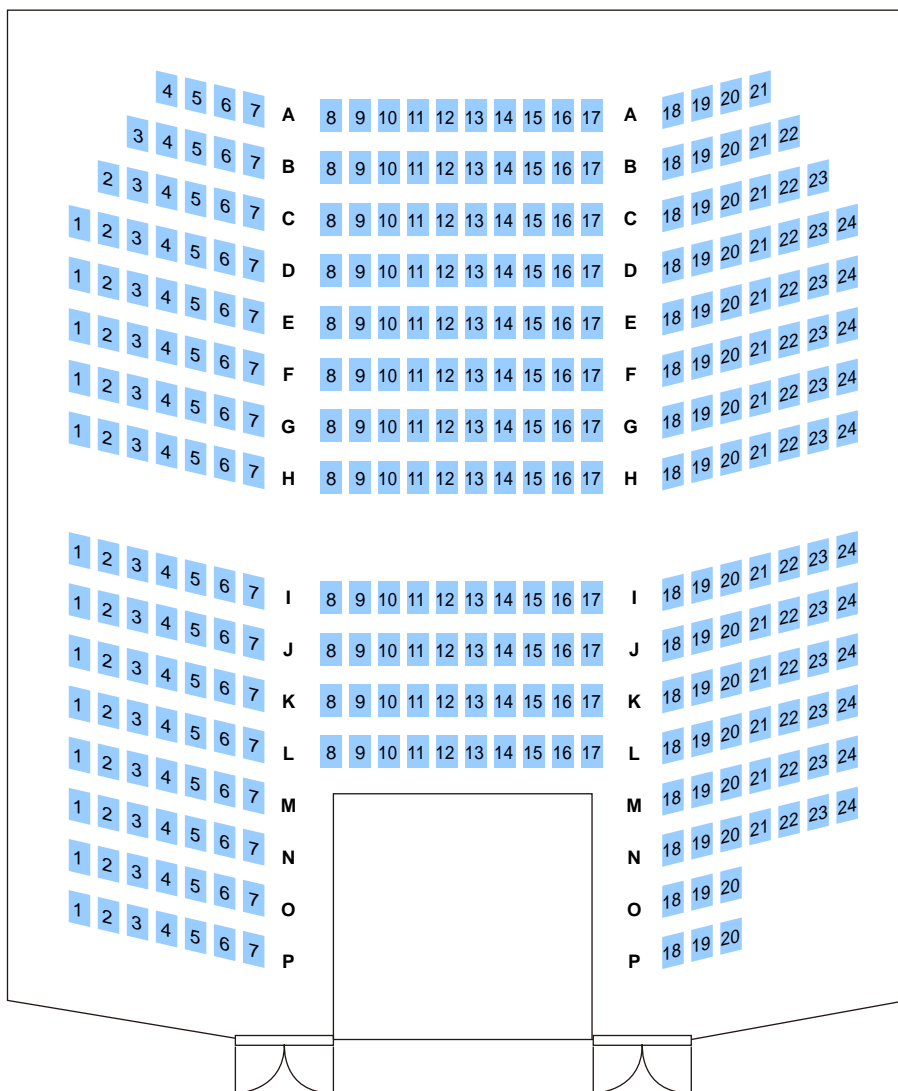

# なんばイエスシアター

イエスシアター座席表

最大収容 326席

駐車場 ファミレス カフェ コンビニ ホテル