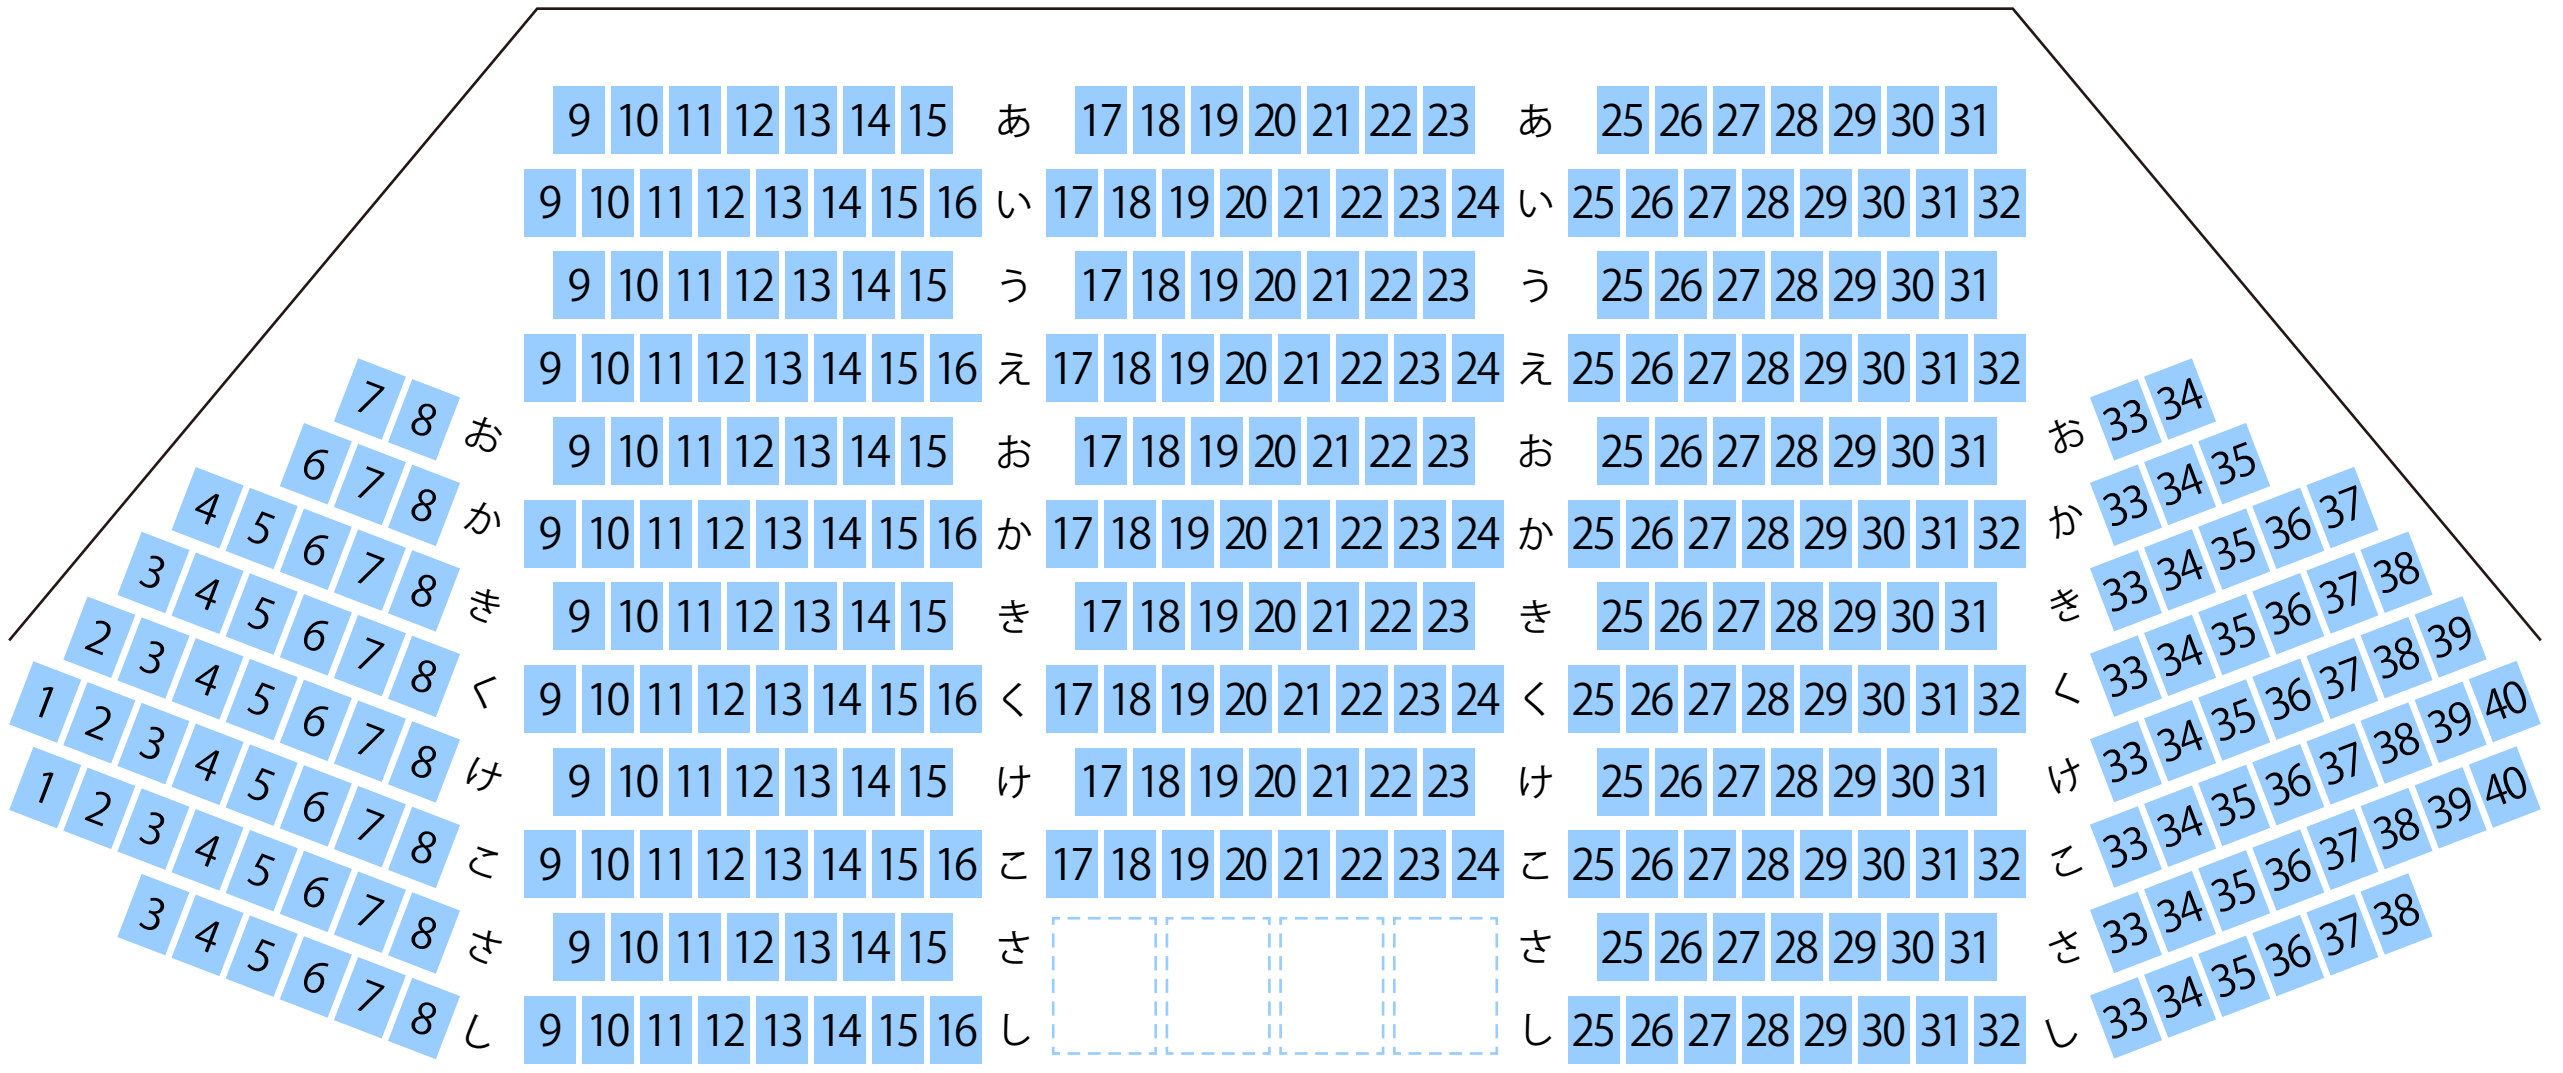

STAGE

 美濃太田駅から
徒歩約18分

-  駐車場
-  ファミレス
-  カフェ
-  コンビニ
-  ホテル