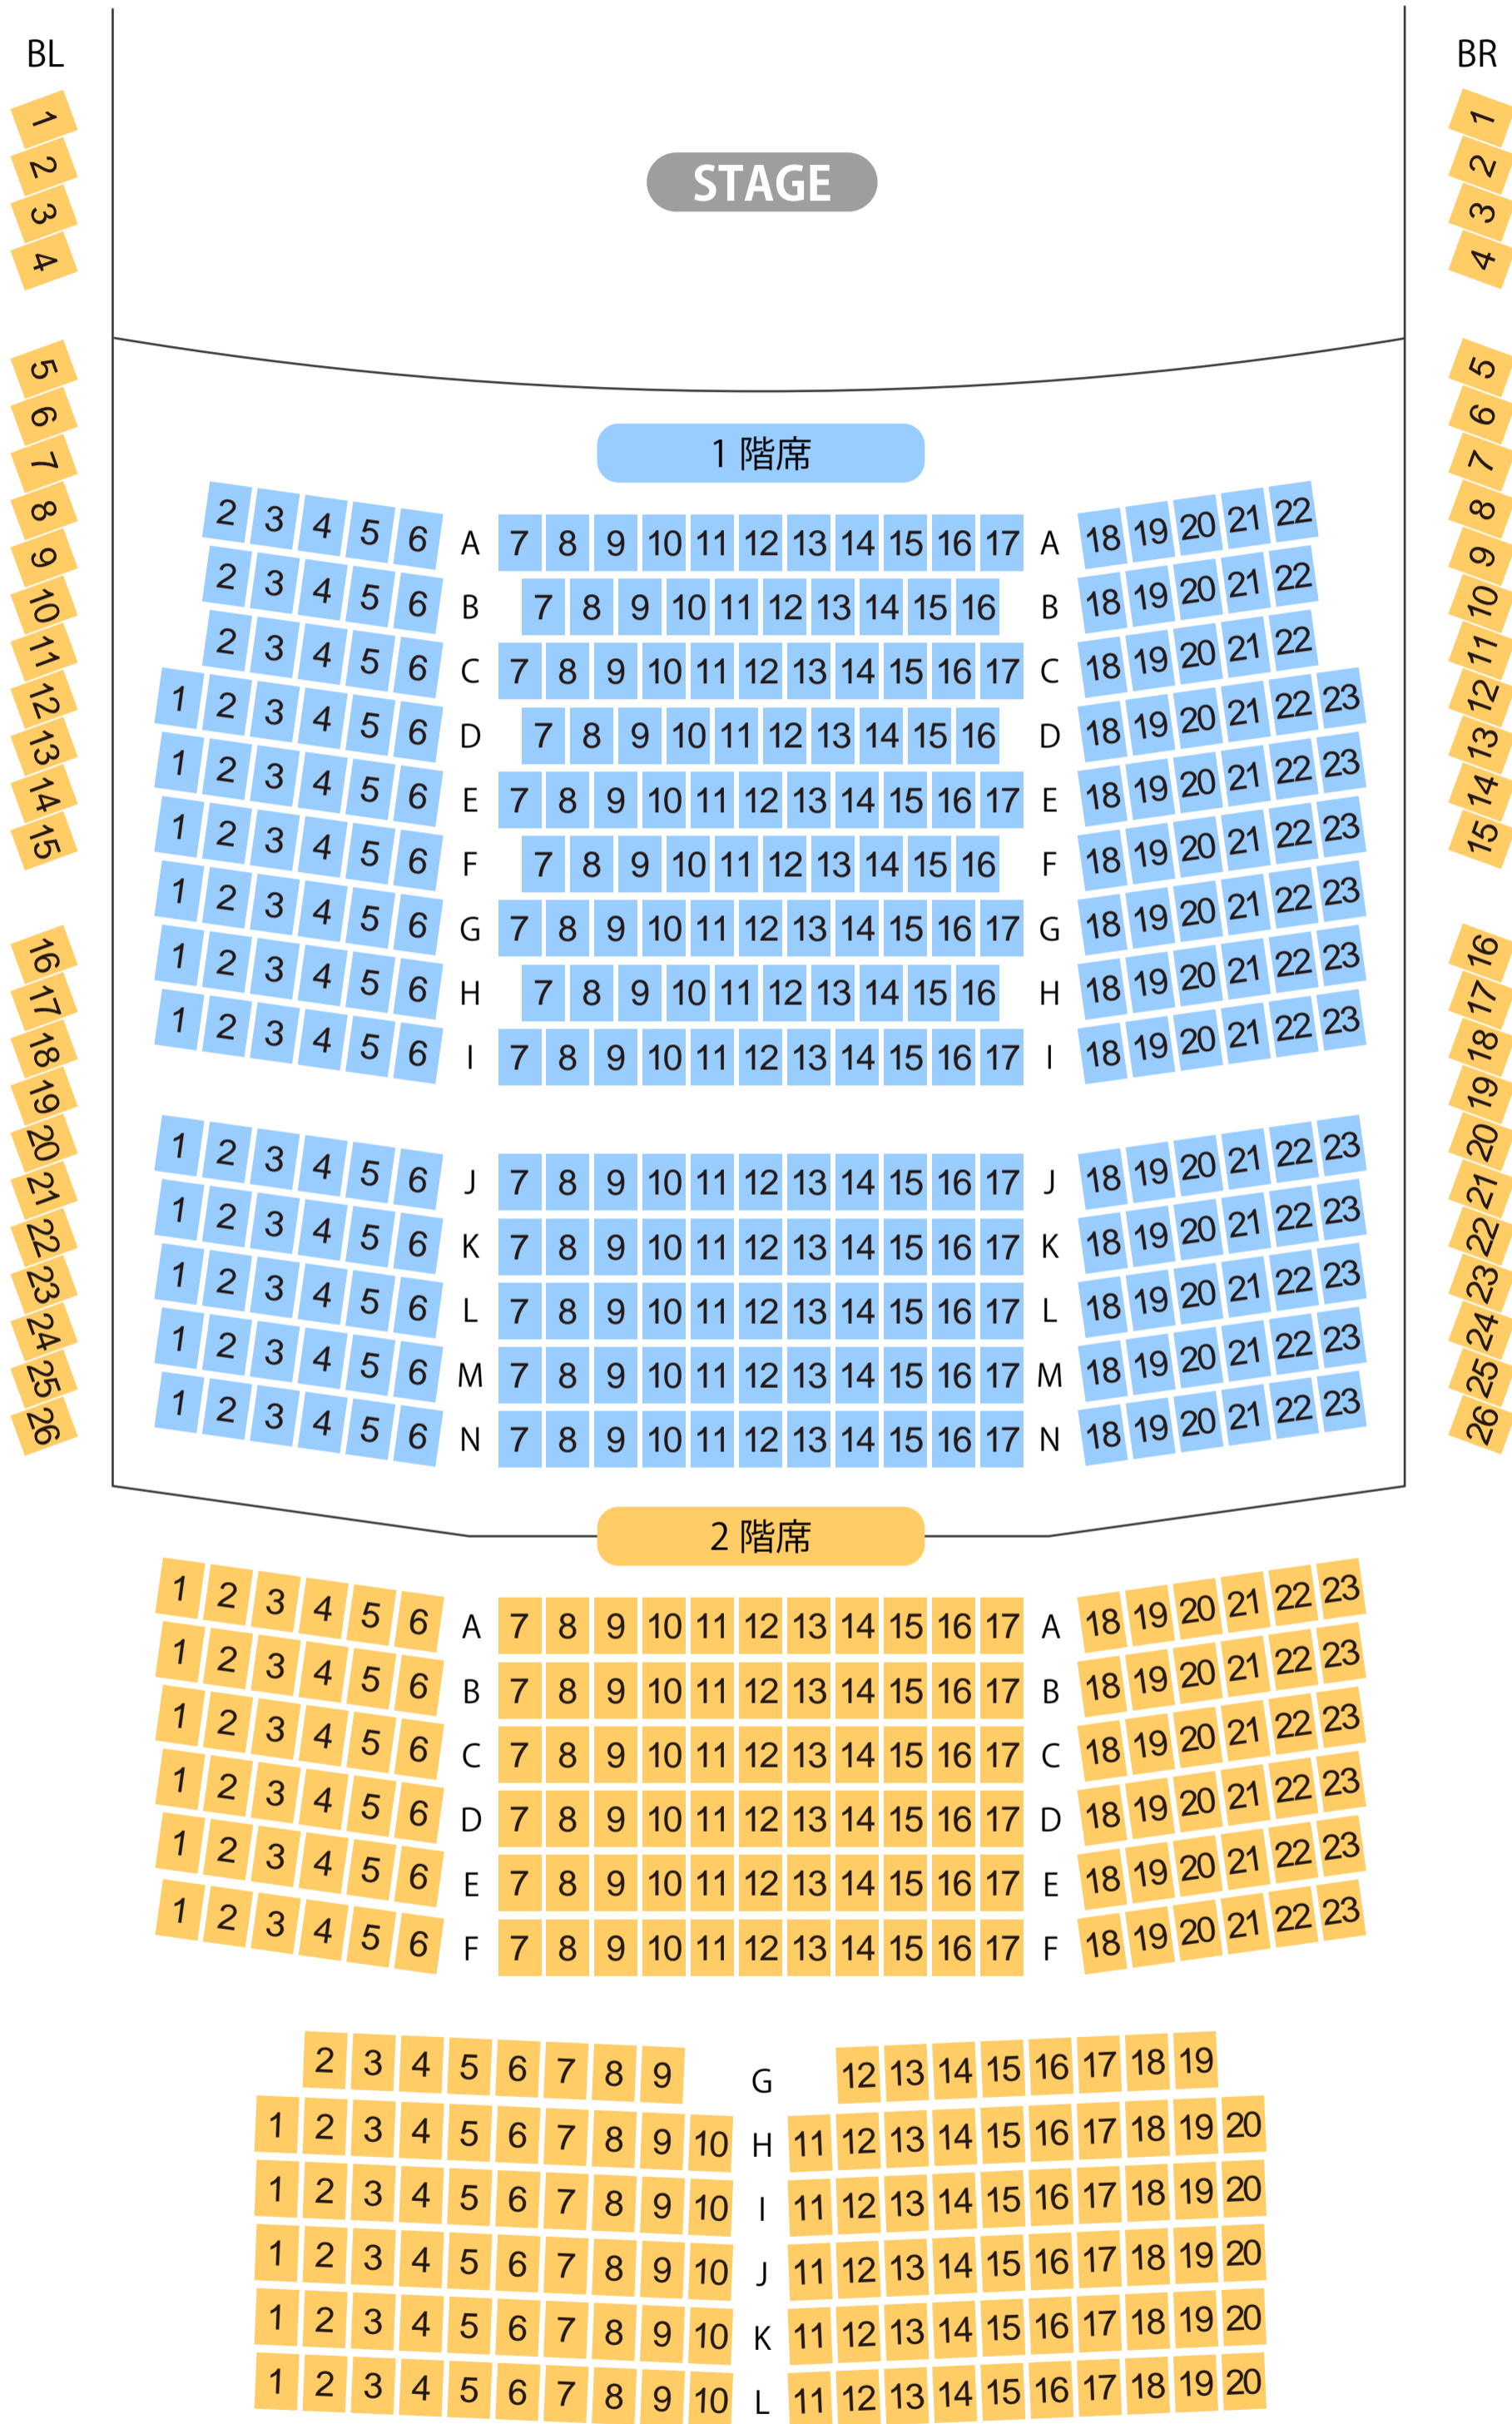

# 静岡音楽館AOI

## ホール座席表

最大収容 618席

駐車場

ファミレス

カフェ

コンビニ

ホテル