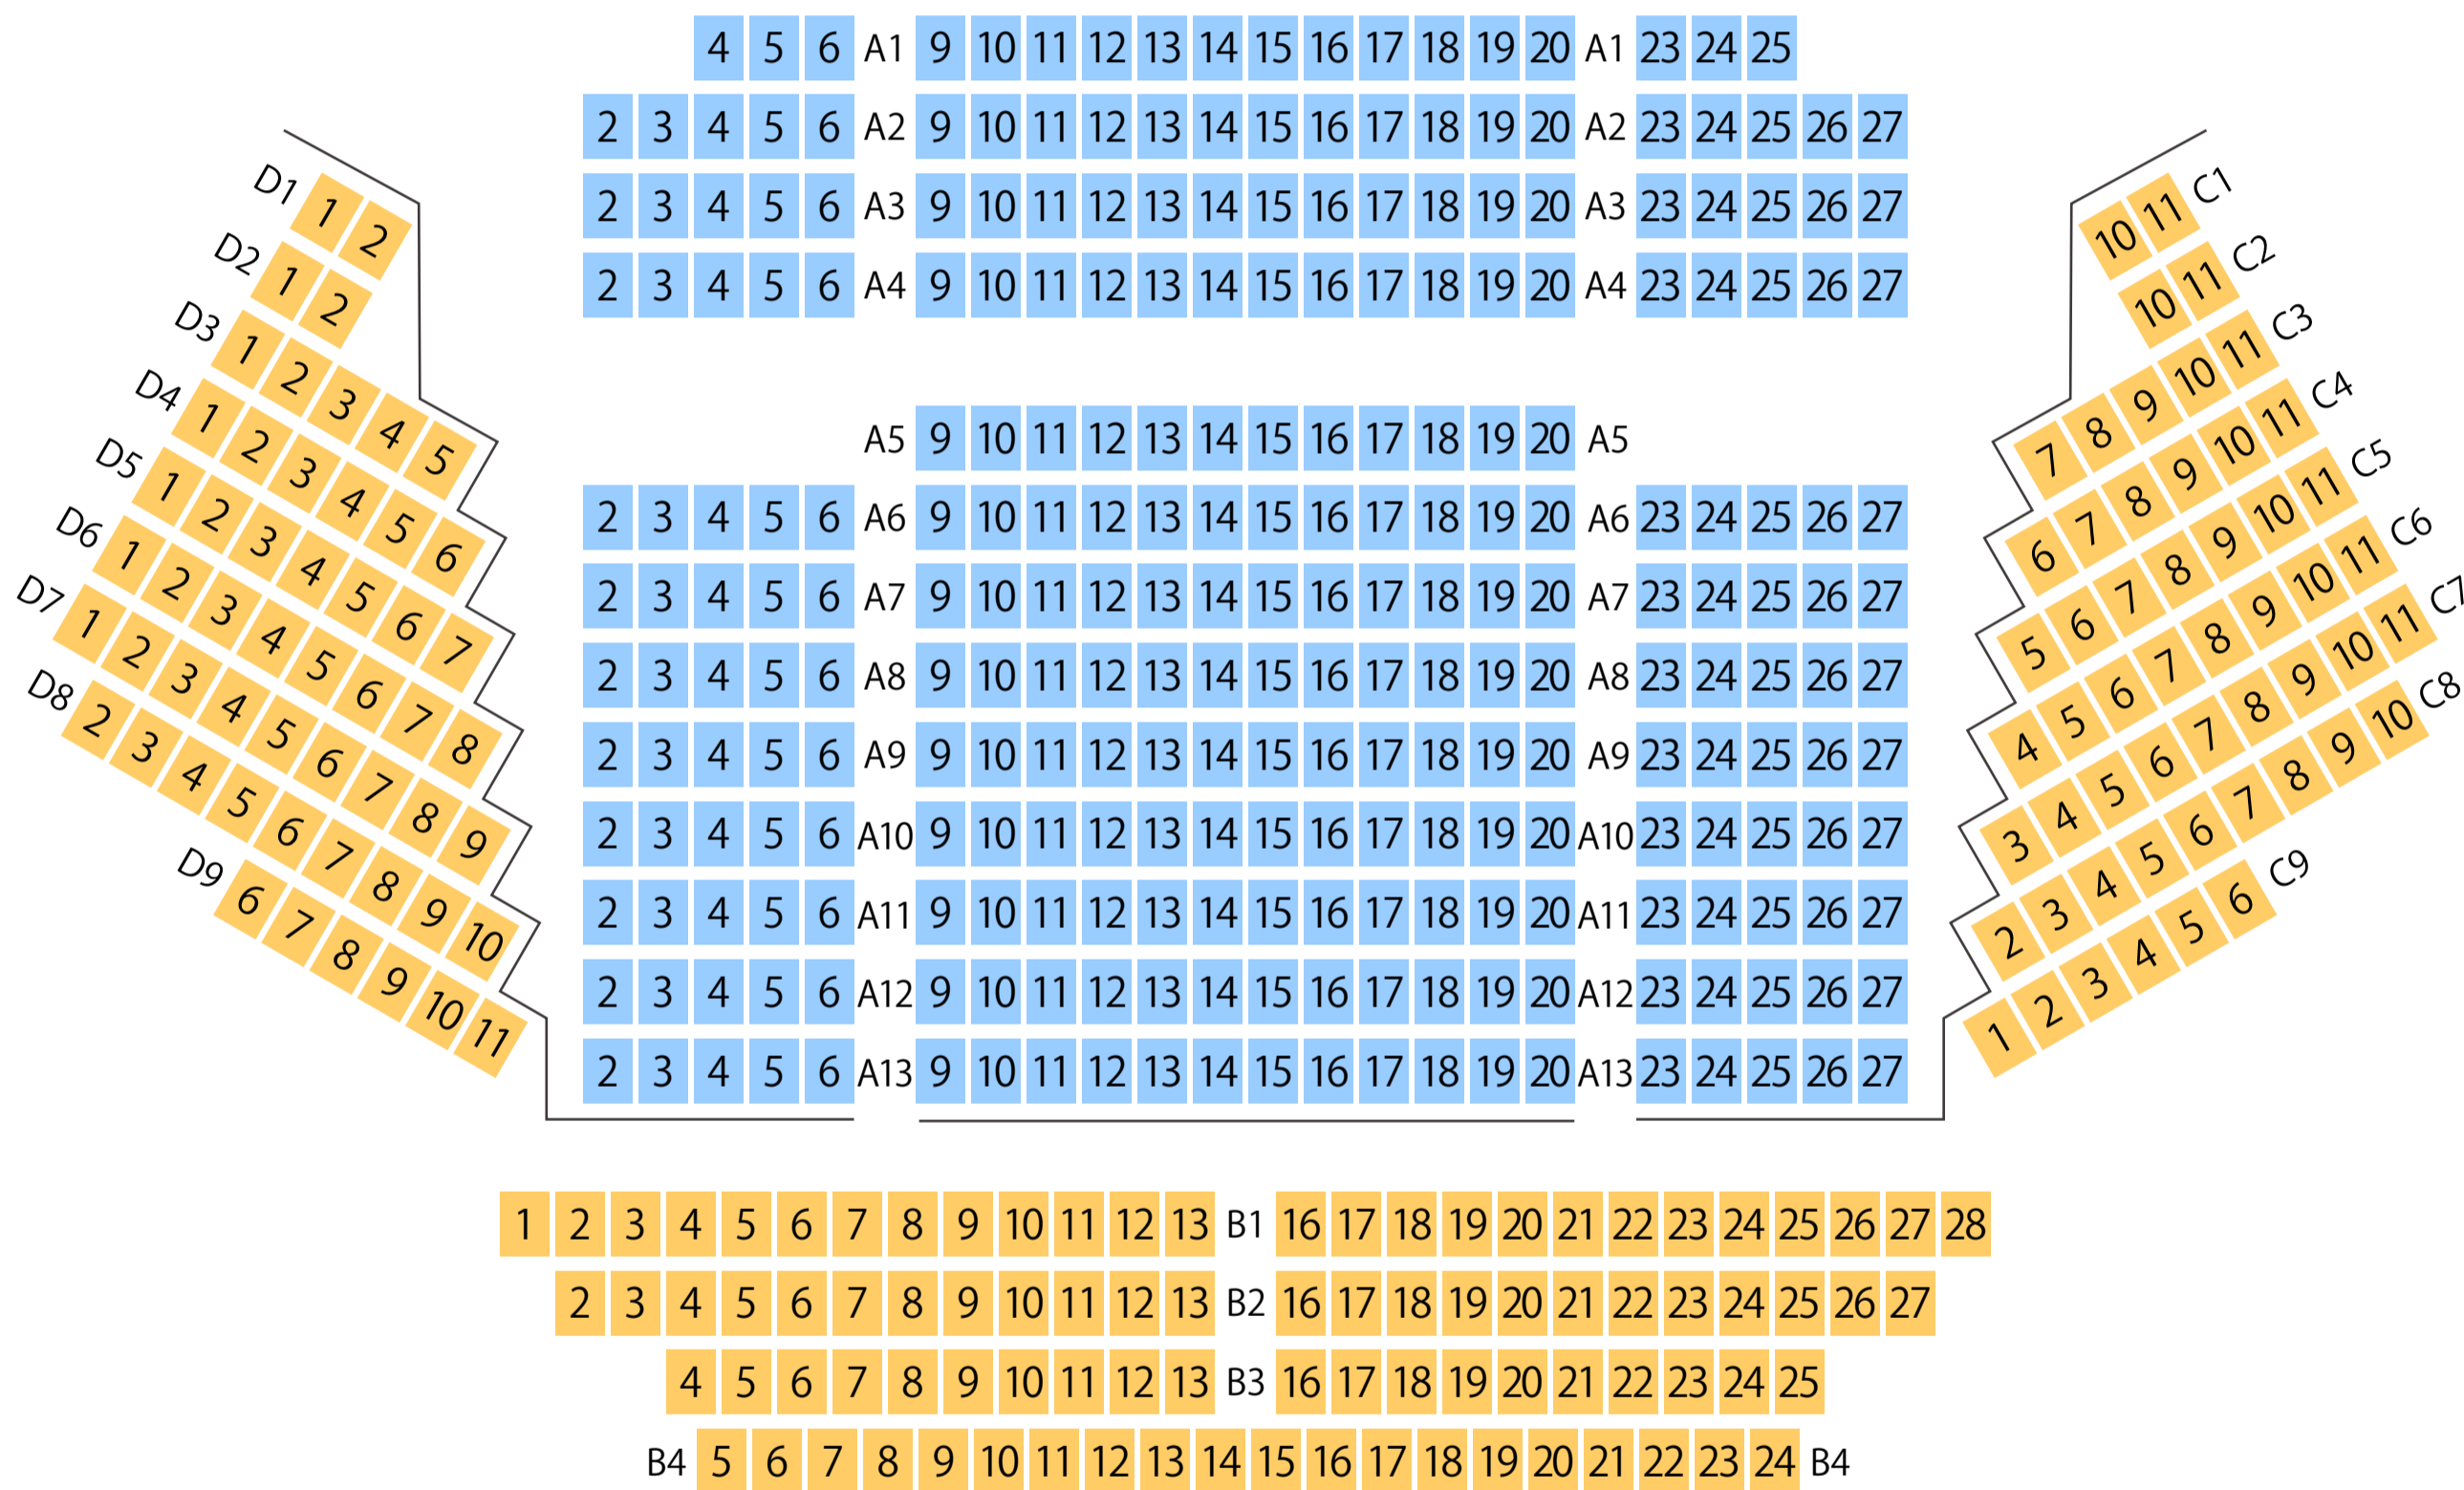

はーとぴあ中郷

ホール座席表

最大収容 474席

STAGE

二本木駅から
徒歩約33分

駐車場

ファミレス

カフェ

コンビニ

ホテル