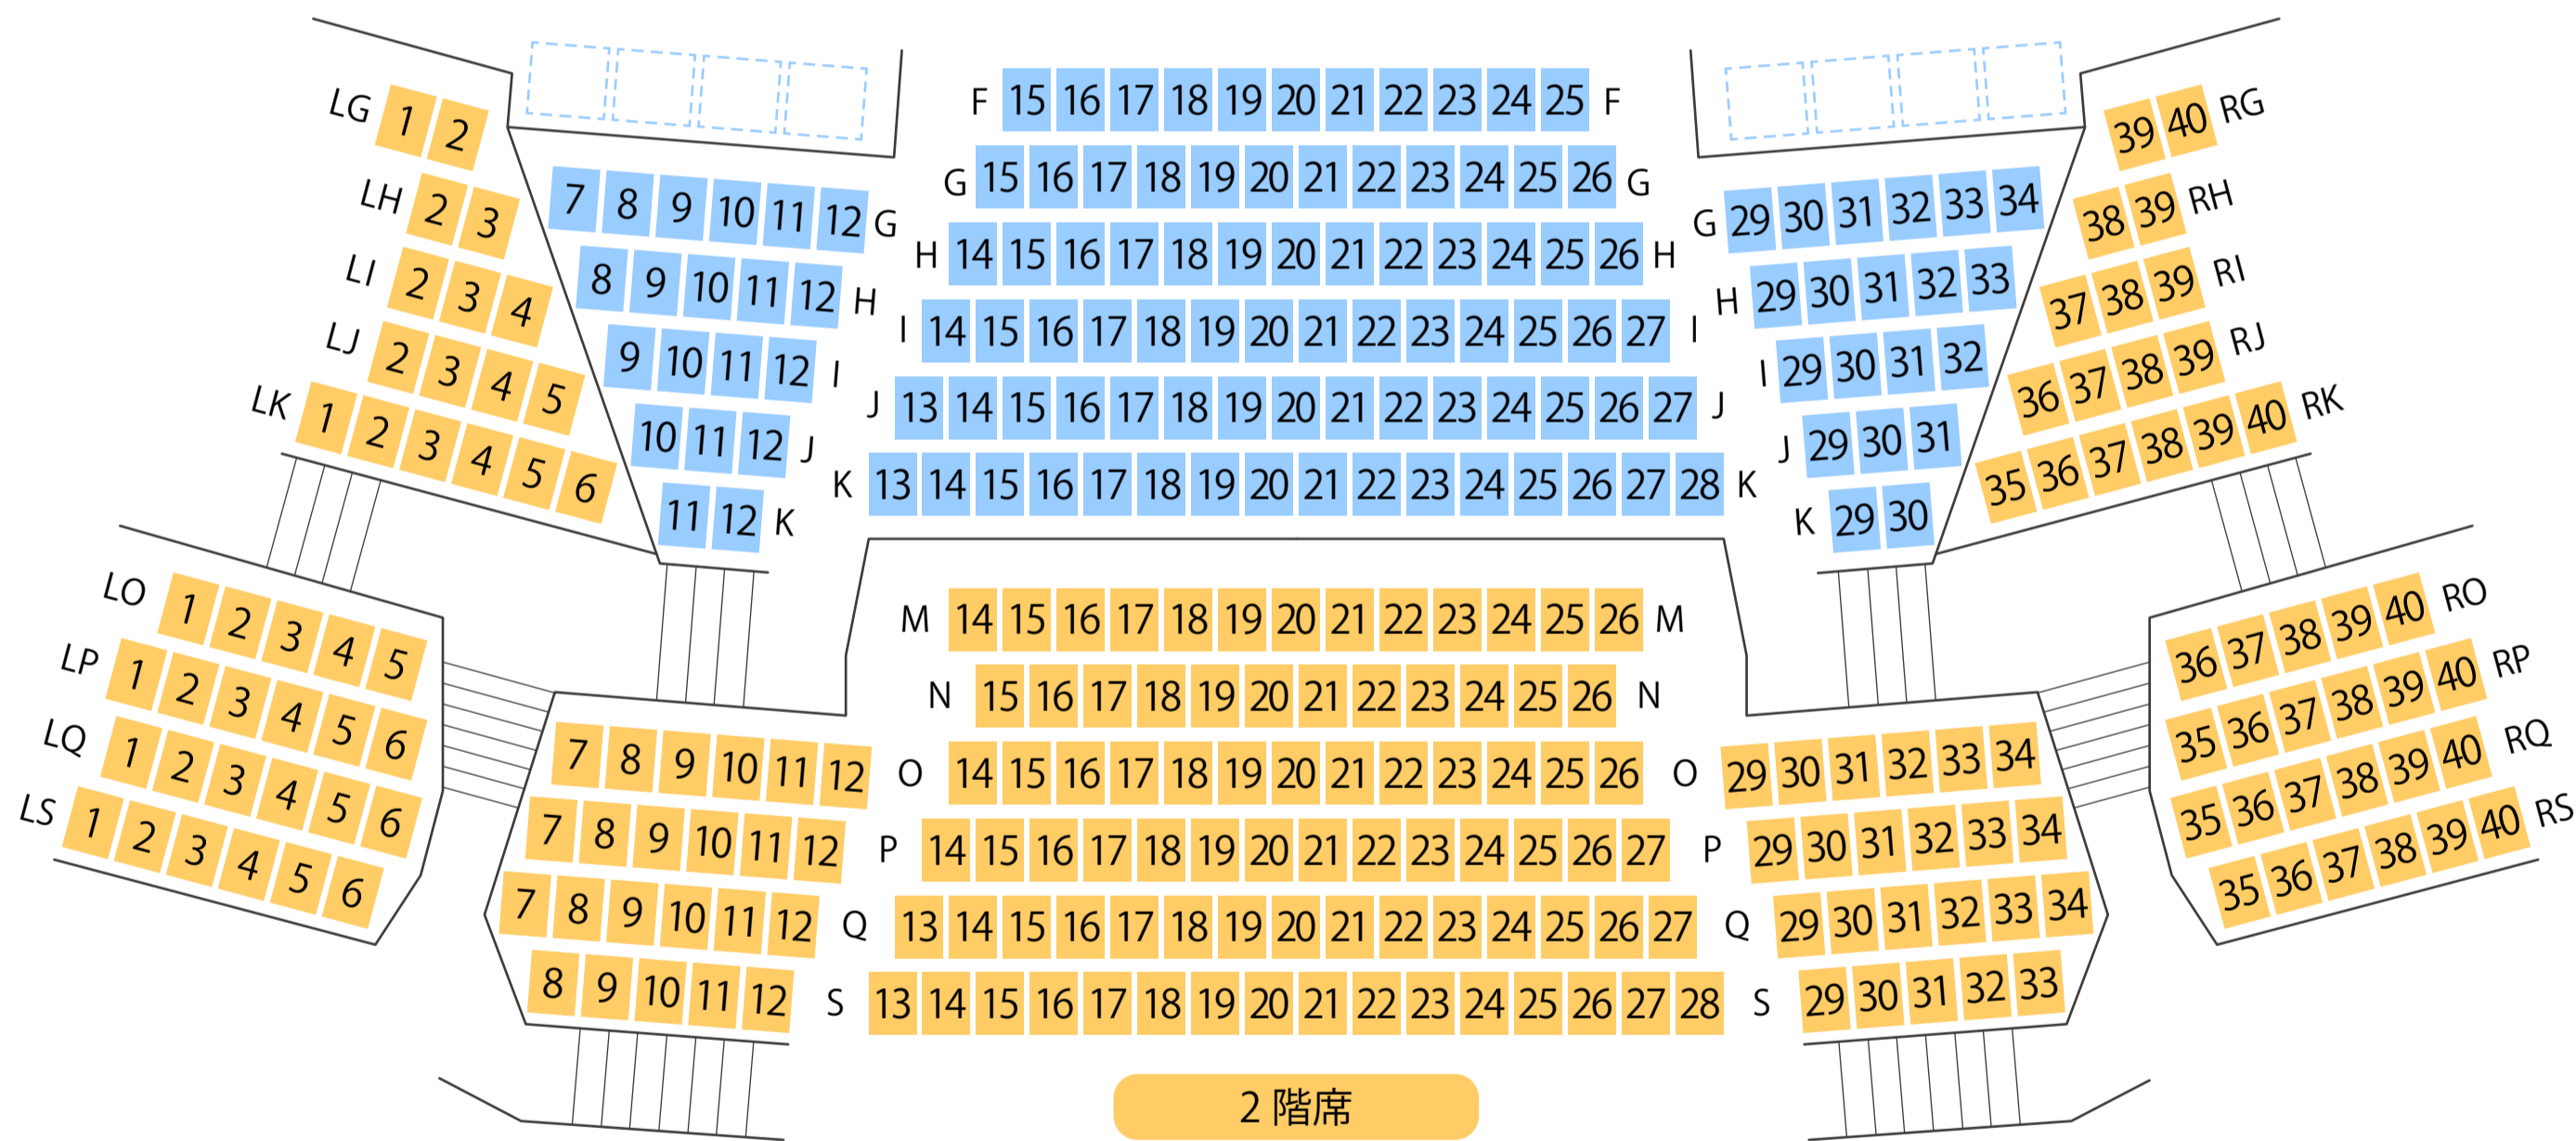

美浜町生涯学習センター

なびあす

なびあすホール座席表

最大収容 **489**席

1階席

2階席

駐車場

ファミレス

カフェ

コンビニ

ホテル