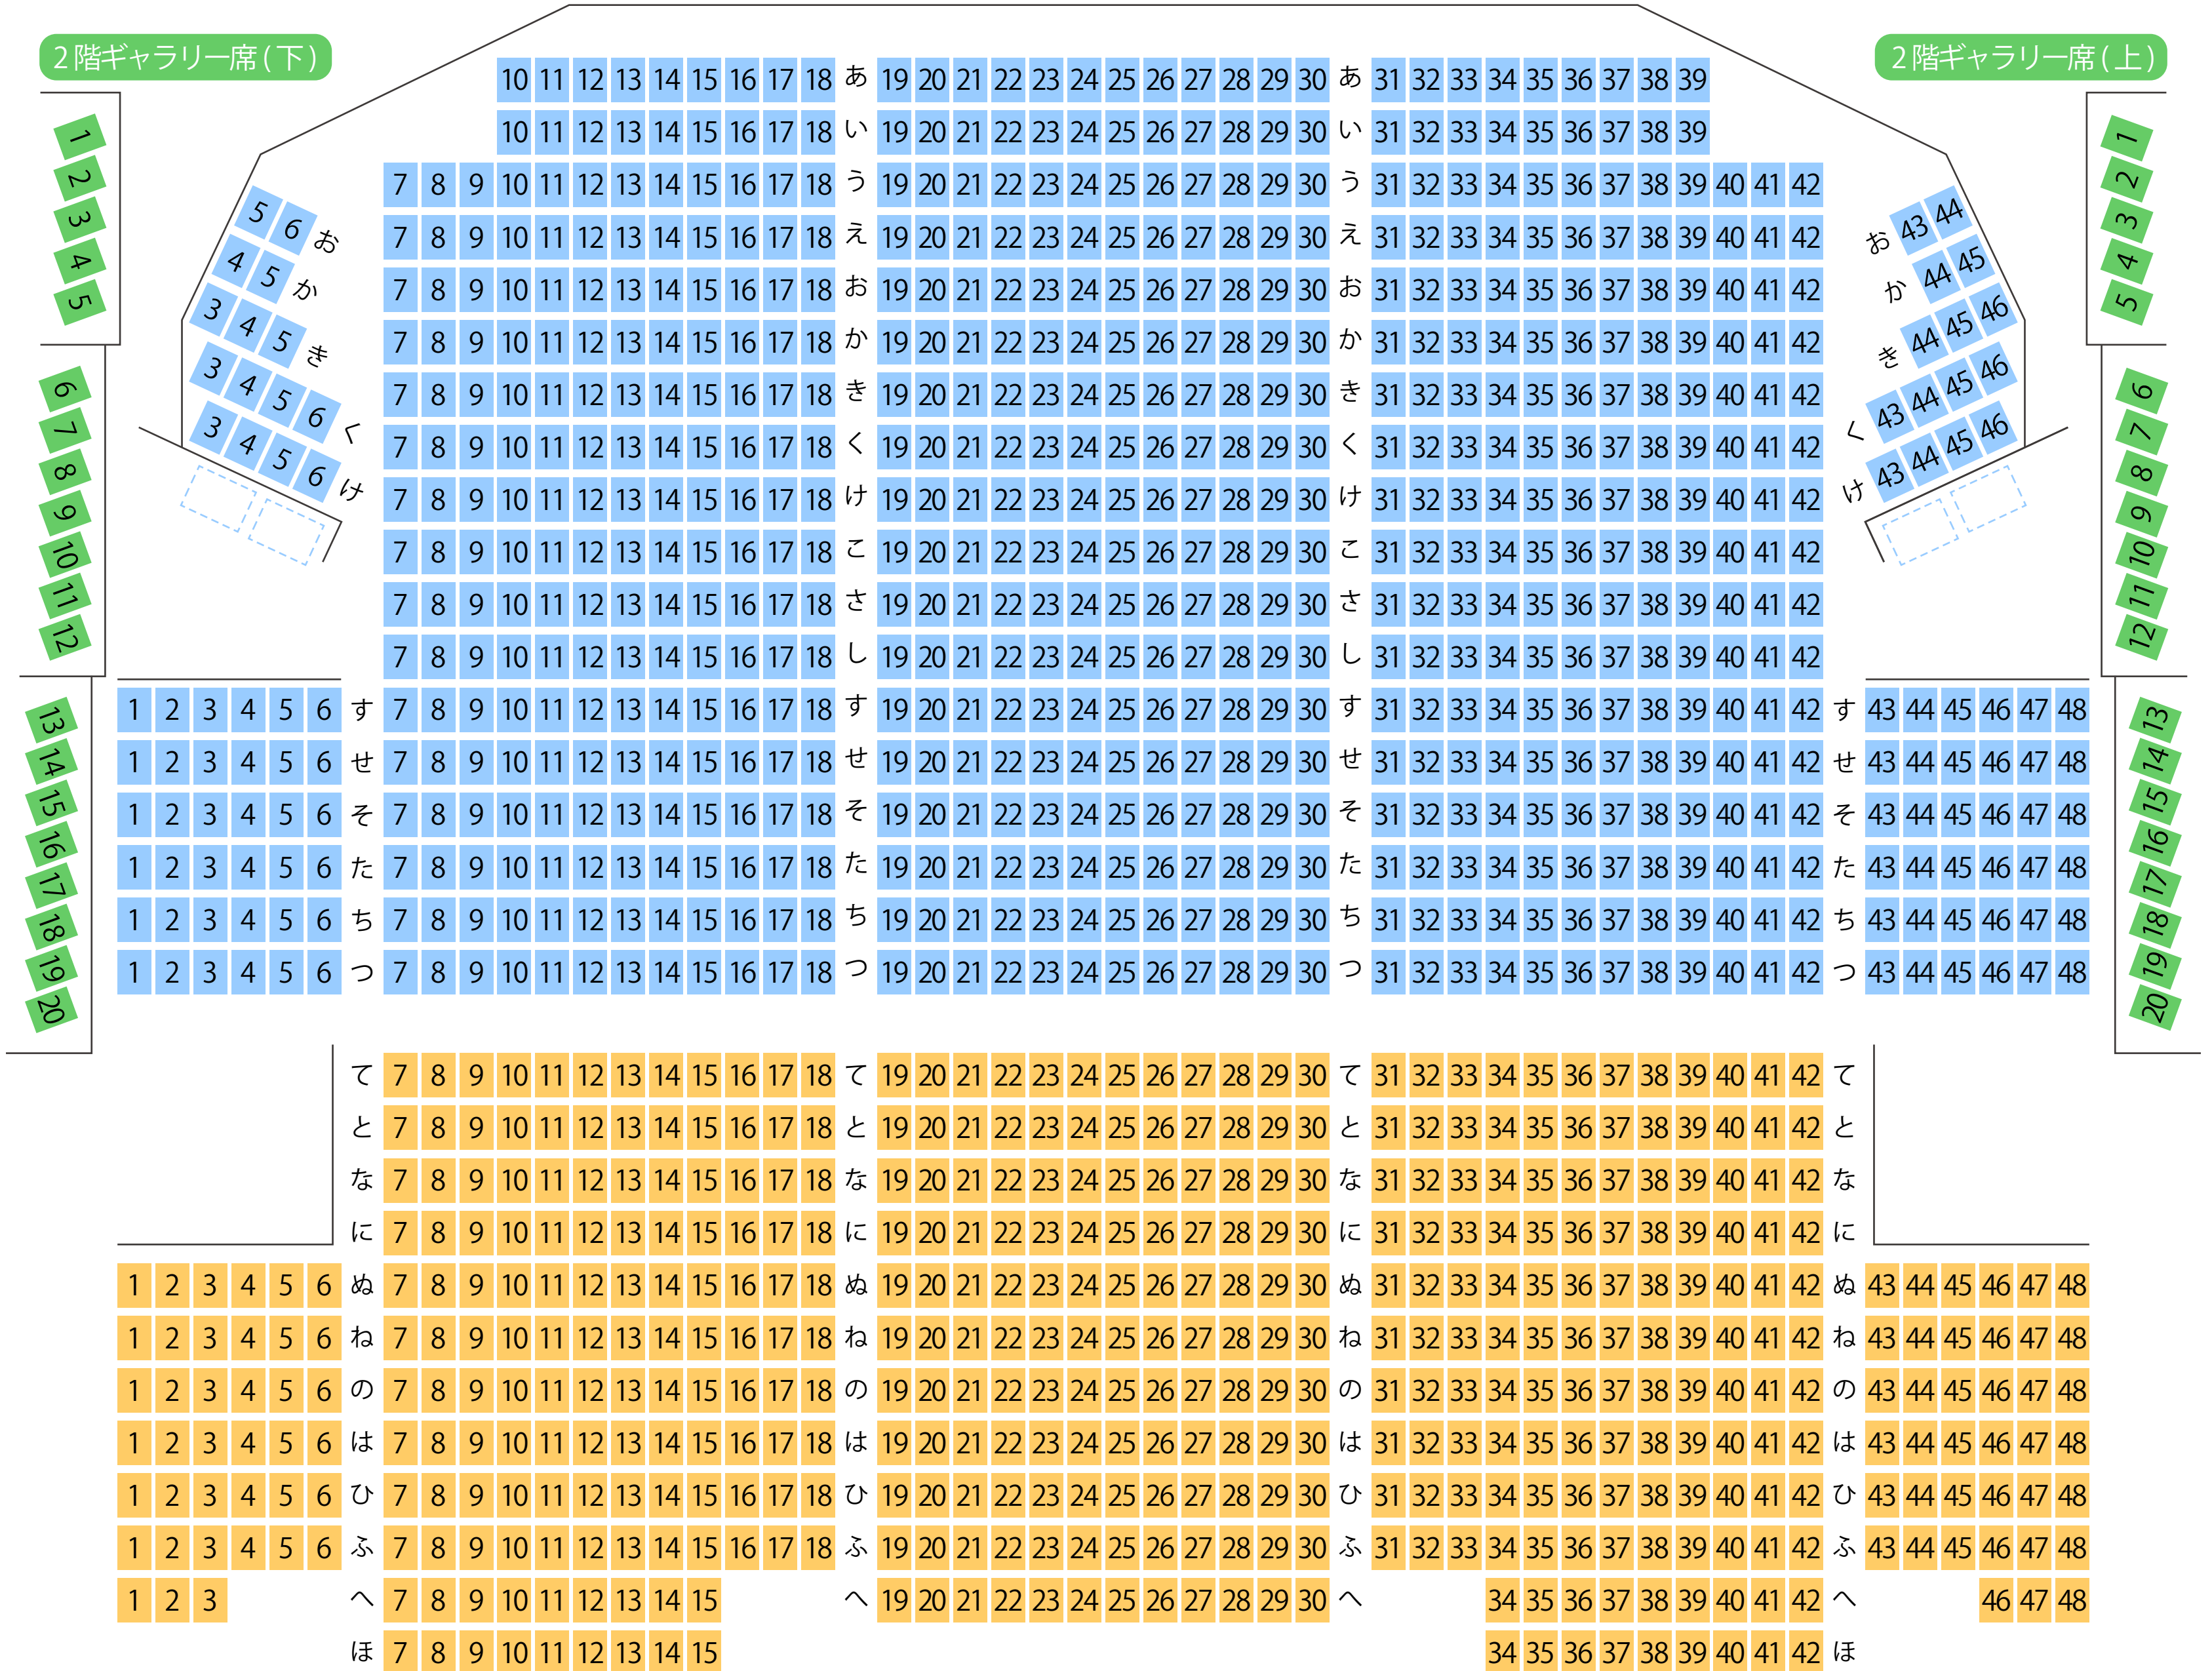

# 南魚沼市民会館

大ホール座席表

最大収容 1,224席

STAGE

 六日町駅から  
徒歩約12分