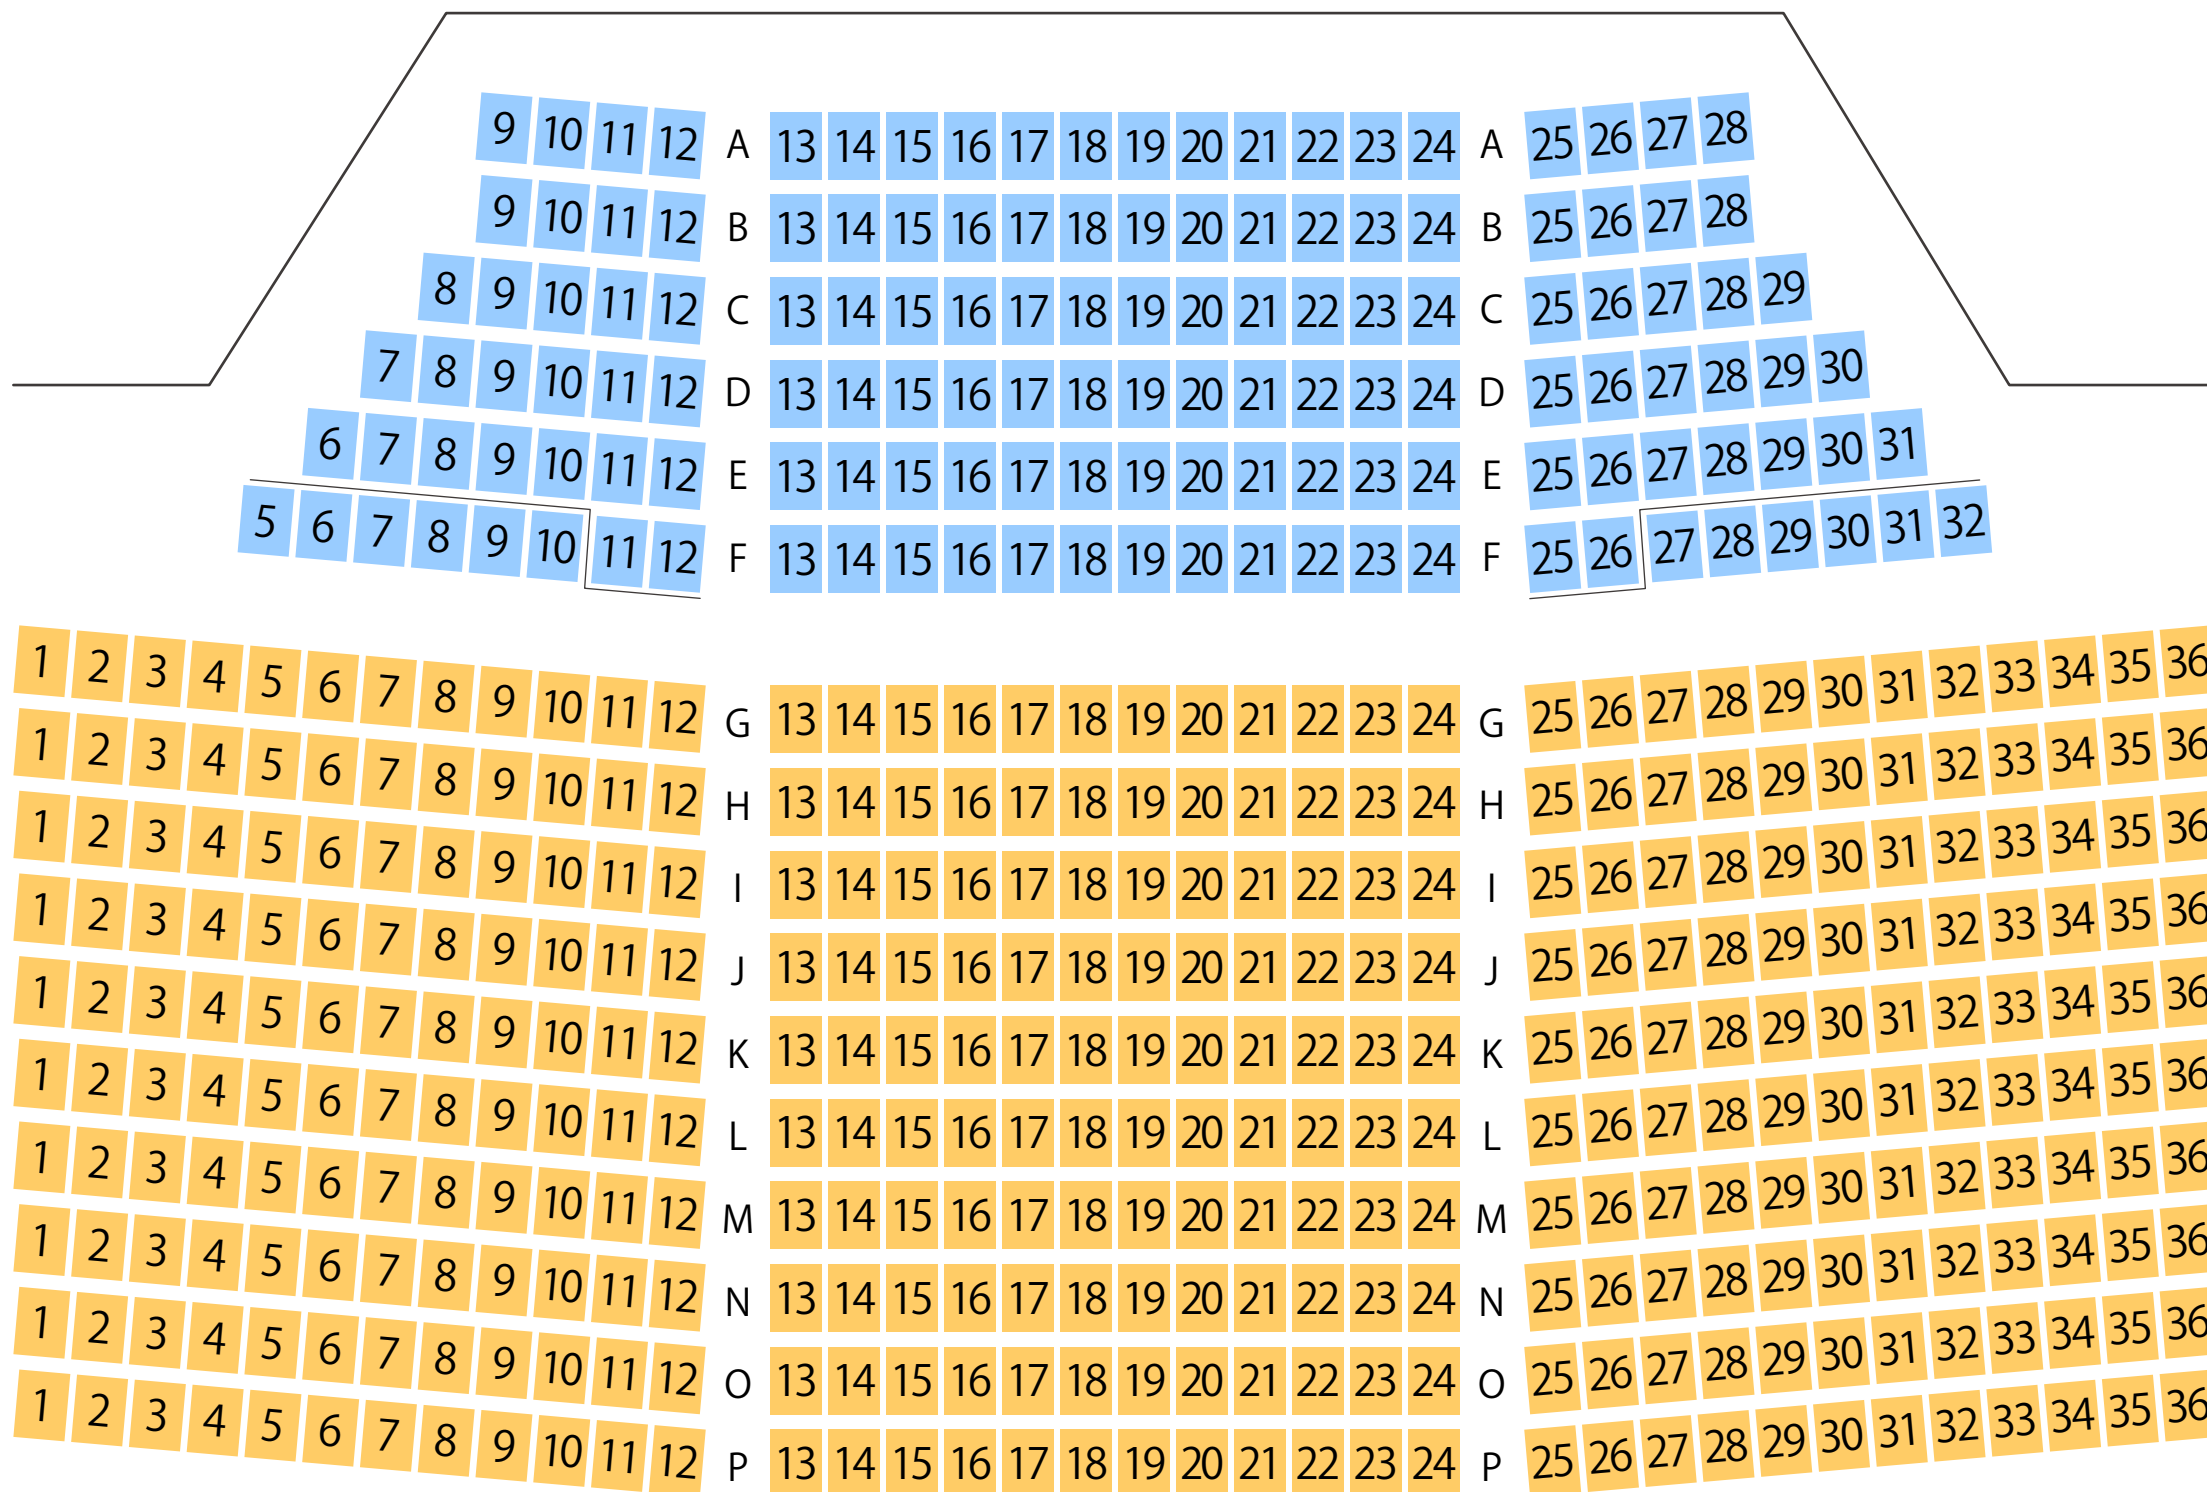

甲府市総合市民会館

芸術ホール座席表

最大収容 **500**席

STAGE

南甲府駅から
徒歩約17分

駐車場

ファミレス

カフェ

コンビニ

ホテル