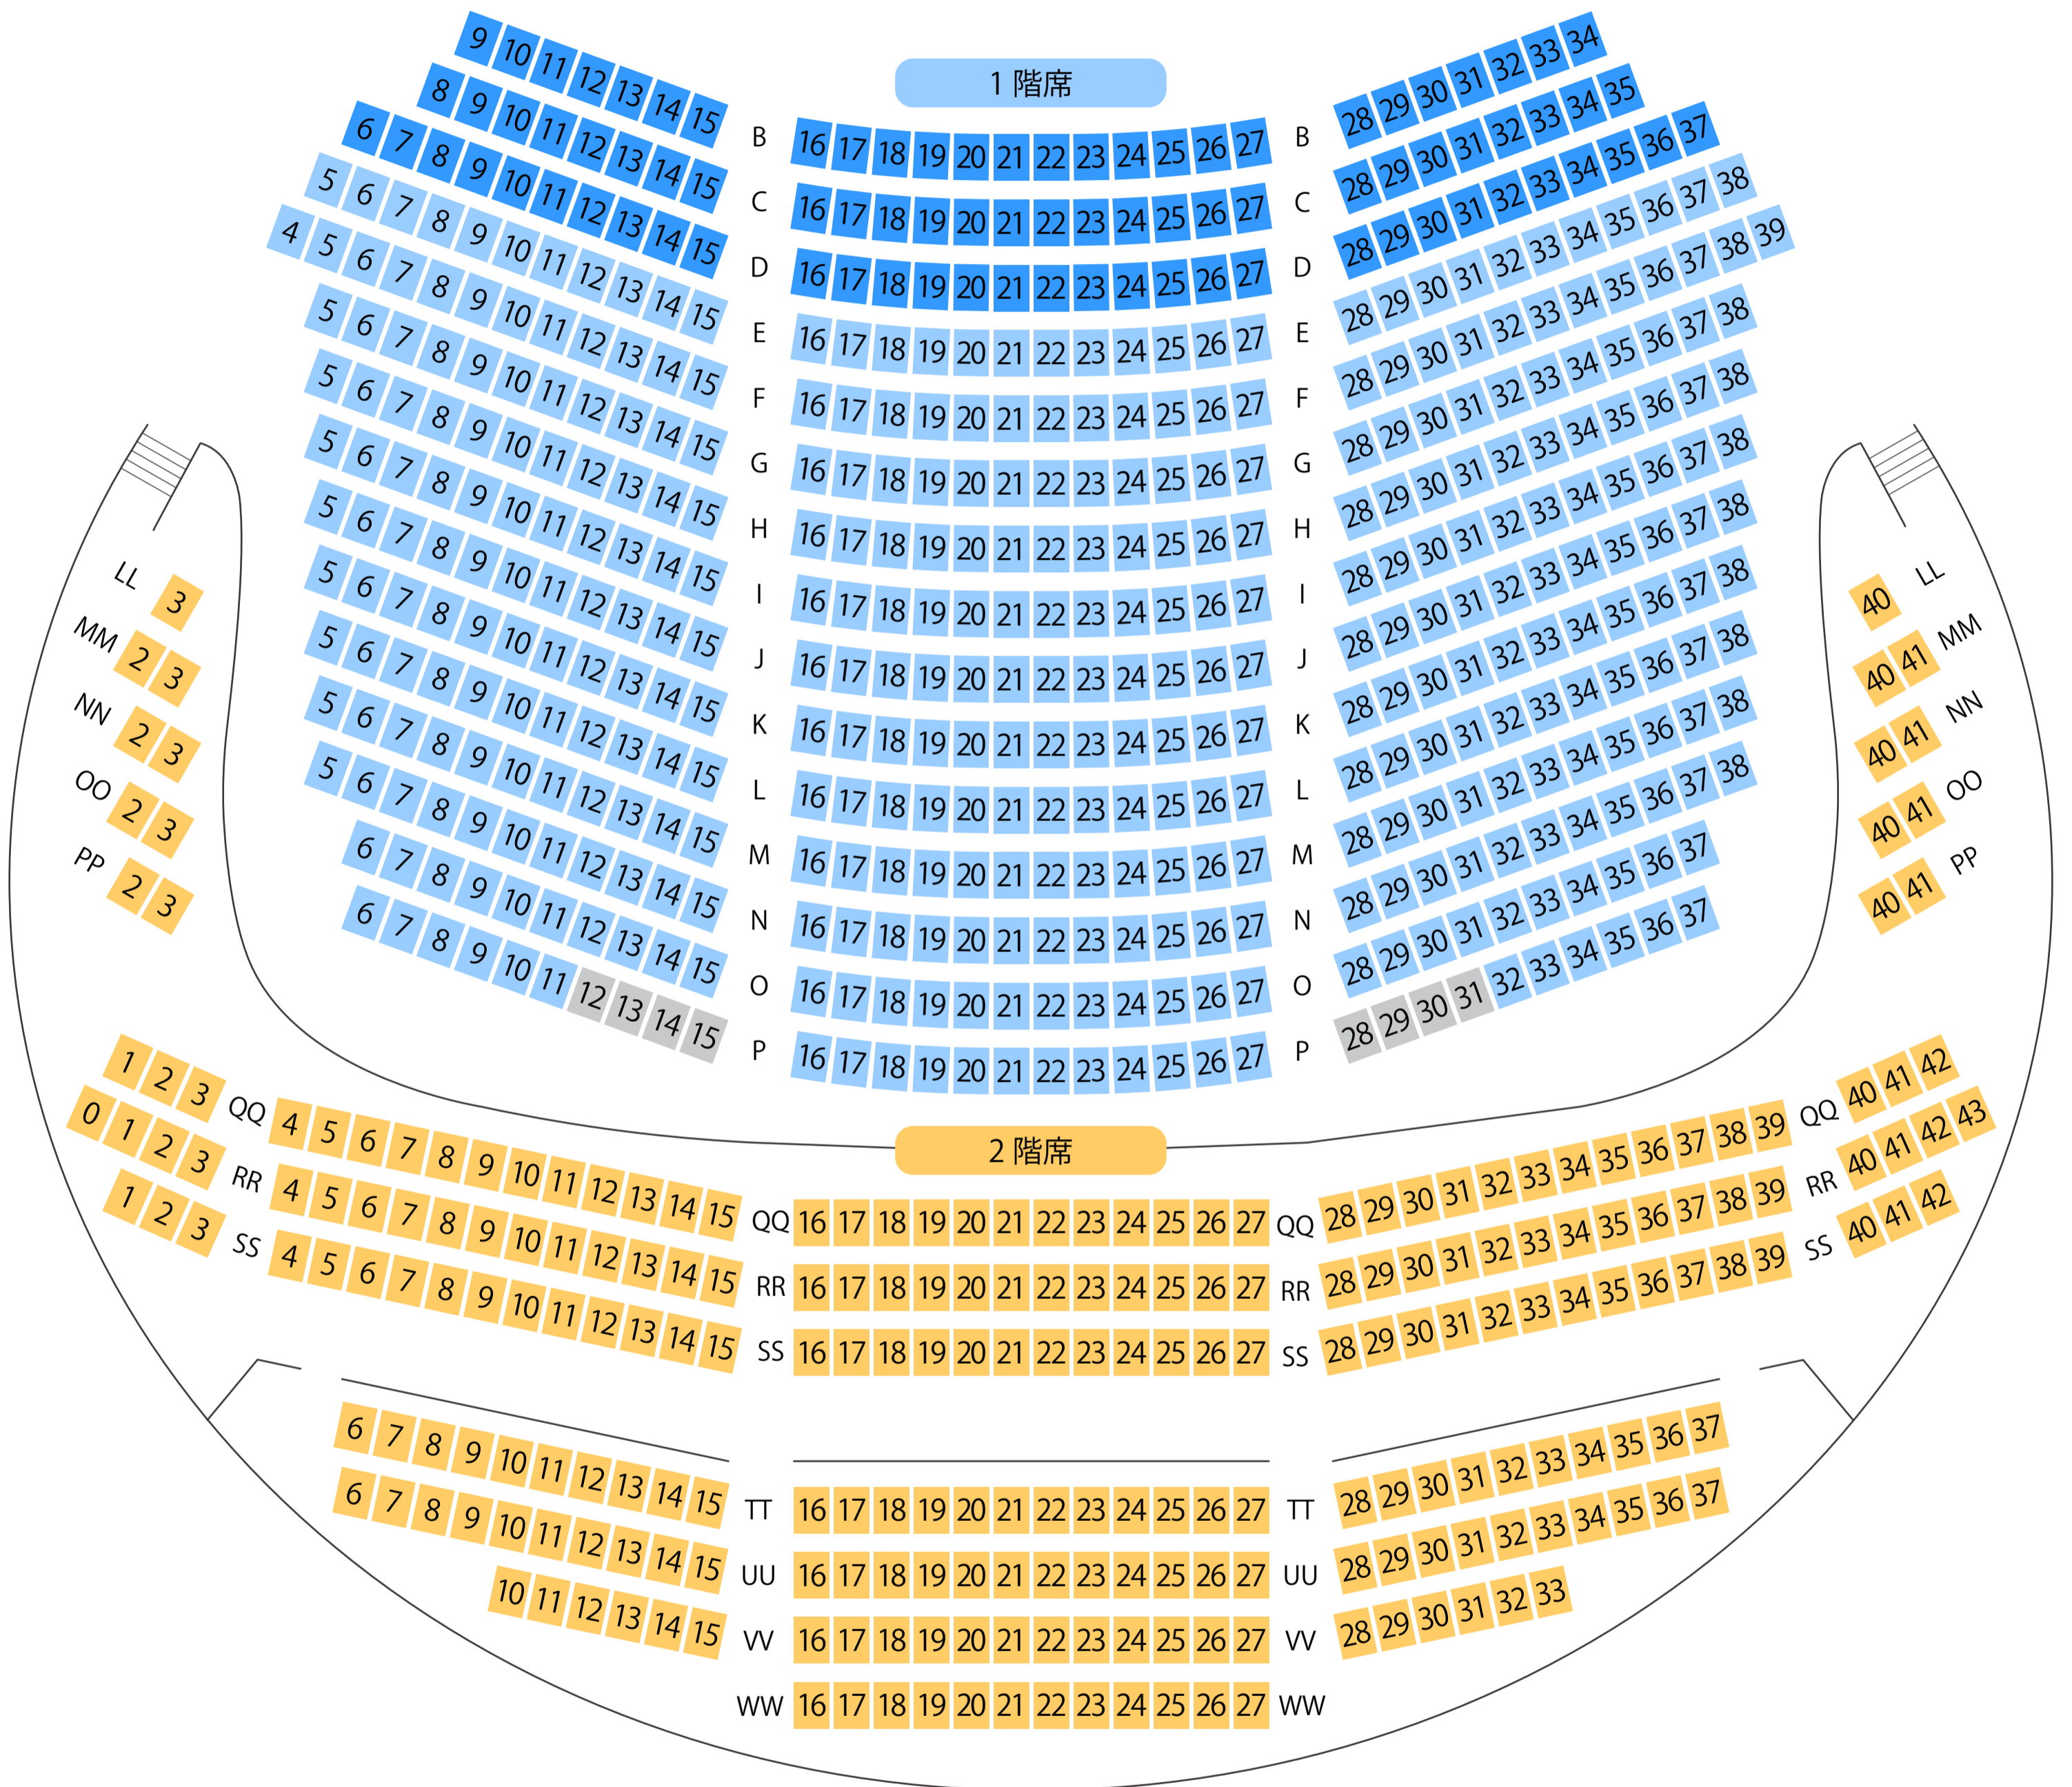

大阪音楽大学

ザ・カレッジ・オペラハウス

ホール座席表

最大収容 738席

駐車場

ファミレス

カフェ

コンビニ

ホテル