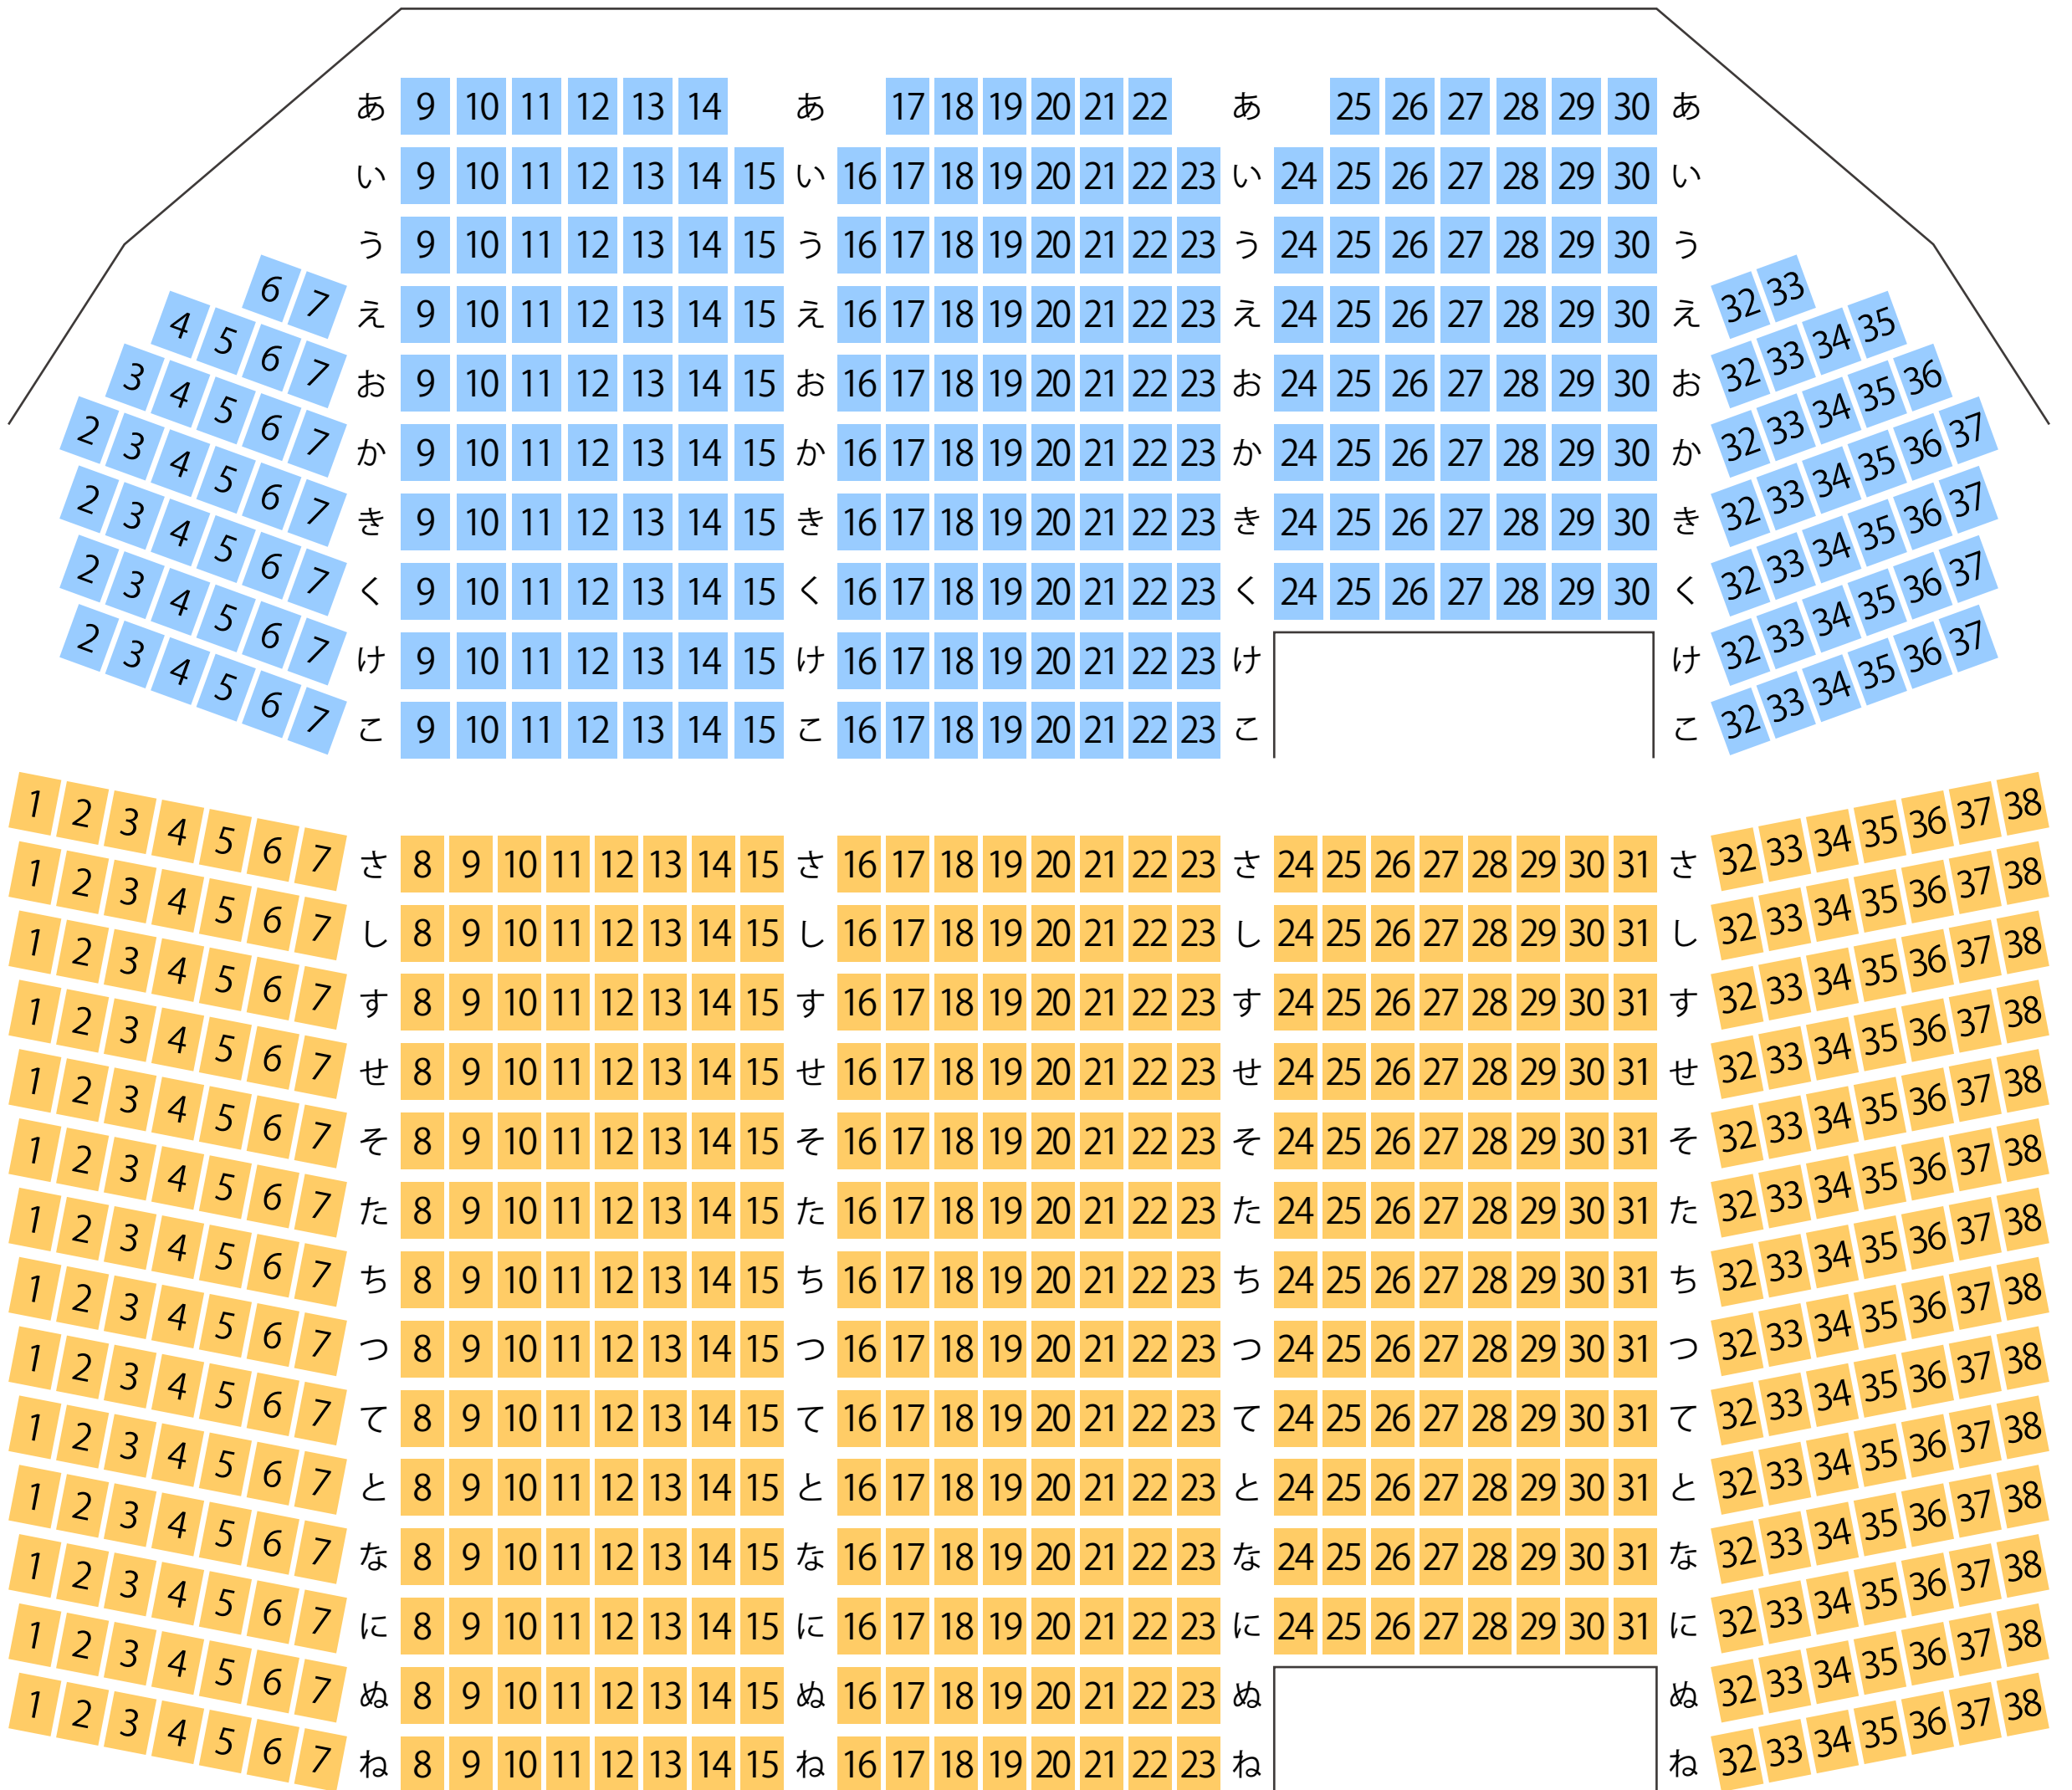

瑞浪市総合文化センター

文化ホール座席表

最大収容 **786**席

STAGE

瑞浪駅から
徒歩約10分

駐車場

ファミレス

カフェ

コンビニ

ホテル