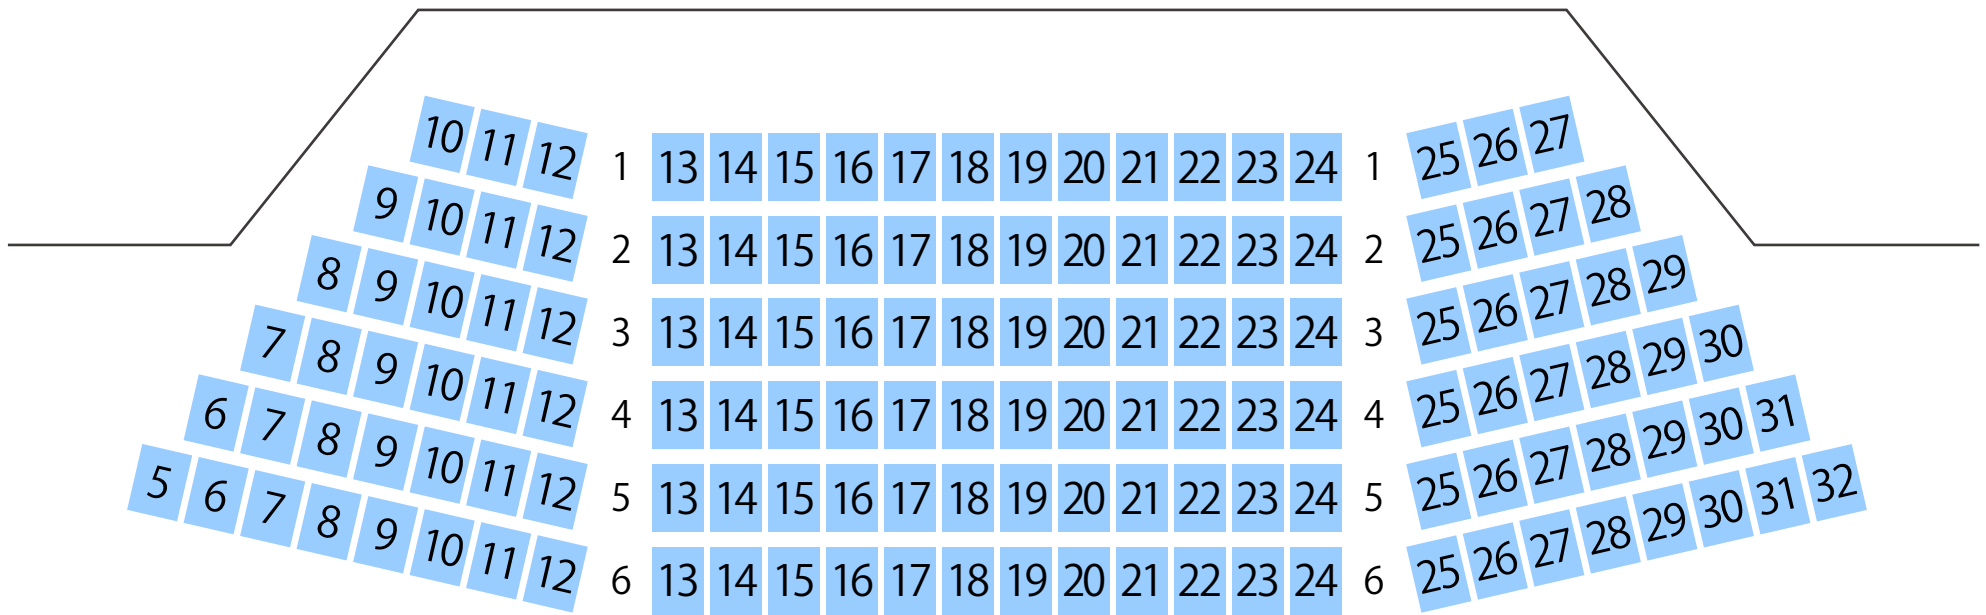

多治見市笠原中央公民館

アザレアホール座席表

最大収容 **607**席

STAGE

1	2	3	4	5	6	7	8	9	10	11	12	7	13	14	15	16	17	18	19	20	21	22	23	24	7												
1	2	3	4	5	6	7	8	9	10	11	12	8	13	14	15	16	17	18	19	20	21	22	23	24	8	25	26	27	28	29	30	31	32	33	34	35	36
1	2	3	4	5	6	7	8	9	10	11	12	9	13	14	15	16	17	18	19	20	21	22	23	24	9	25	26	27	28	29	30	31	32	33	34	35	36
1	2	3	4	5	6	7	8	9	10	11	12	10	13	14	15	16	17	18	19	20	21	22	23	24	10	25	26	27	28	29	30	31	32	33	34	35	36
1	2	3	4	5	6	7	8	9	10	11	12	11	13	14	15	16	17	18	19	20	21	22	23	24	11	25	26	27	28	29	30	31	32	33	34	35	36
1	2	3	4	5	6	7	8	9	10	11	12	12	13	14	15	16	17	18	19	20	21	22	23	24	12	25	26	27	28	29	30	31	32	33	34	35	36
1	2	3	4	5	6	7	8	9	10	11	12	13	13	14	15	16	17	18	19	20	21	22	23	24	13	25	26	27	28	29	30	31	32	33	34	35	36
1	2	3	4	5	6	7	8	9	10	11	12	14	13	14	15	16	17	18	19	20	21	22	23	24	14	25	26	27	28	29	30	31	32	33	34	35	36
1	2	3	4	5	6	7	8	9	10	11	12	15	13	14	15	16	17	18	19	20	21	22	23	24	15	25	26	27	28	29	30	31	32	33	34	35	36
1	2	3	4	5	6	7	8	9	10	11	12	16	13	14	15	16	17	18	19	20	21	22	23	24	16	25	26	27	28	29	30	31	32	33	34	35	36
1	2	3	4	5	6	7	8	9	10	11	12	17	13	14	15	16	17	18	19	20	21	22	23	24	17	25	26	27	28	29	30	31	32	33	34	35	36
1	2	3	4	5	6	7	8	9	10	11	12	18	13	14	15	16	17	18	19	20	21	22	23	24	18	25	26	27	28	29	30	31	32	33	34	35	36
1	2	3	4	5	6	7	8	9	10	11	12	19	13	14	15	16	17	18	19	20	21	22	23	24	19	25	26	27	28	29	30	31	32	33	34	35	36