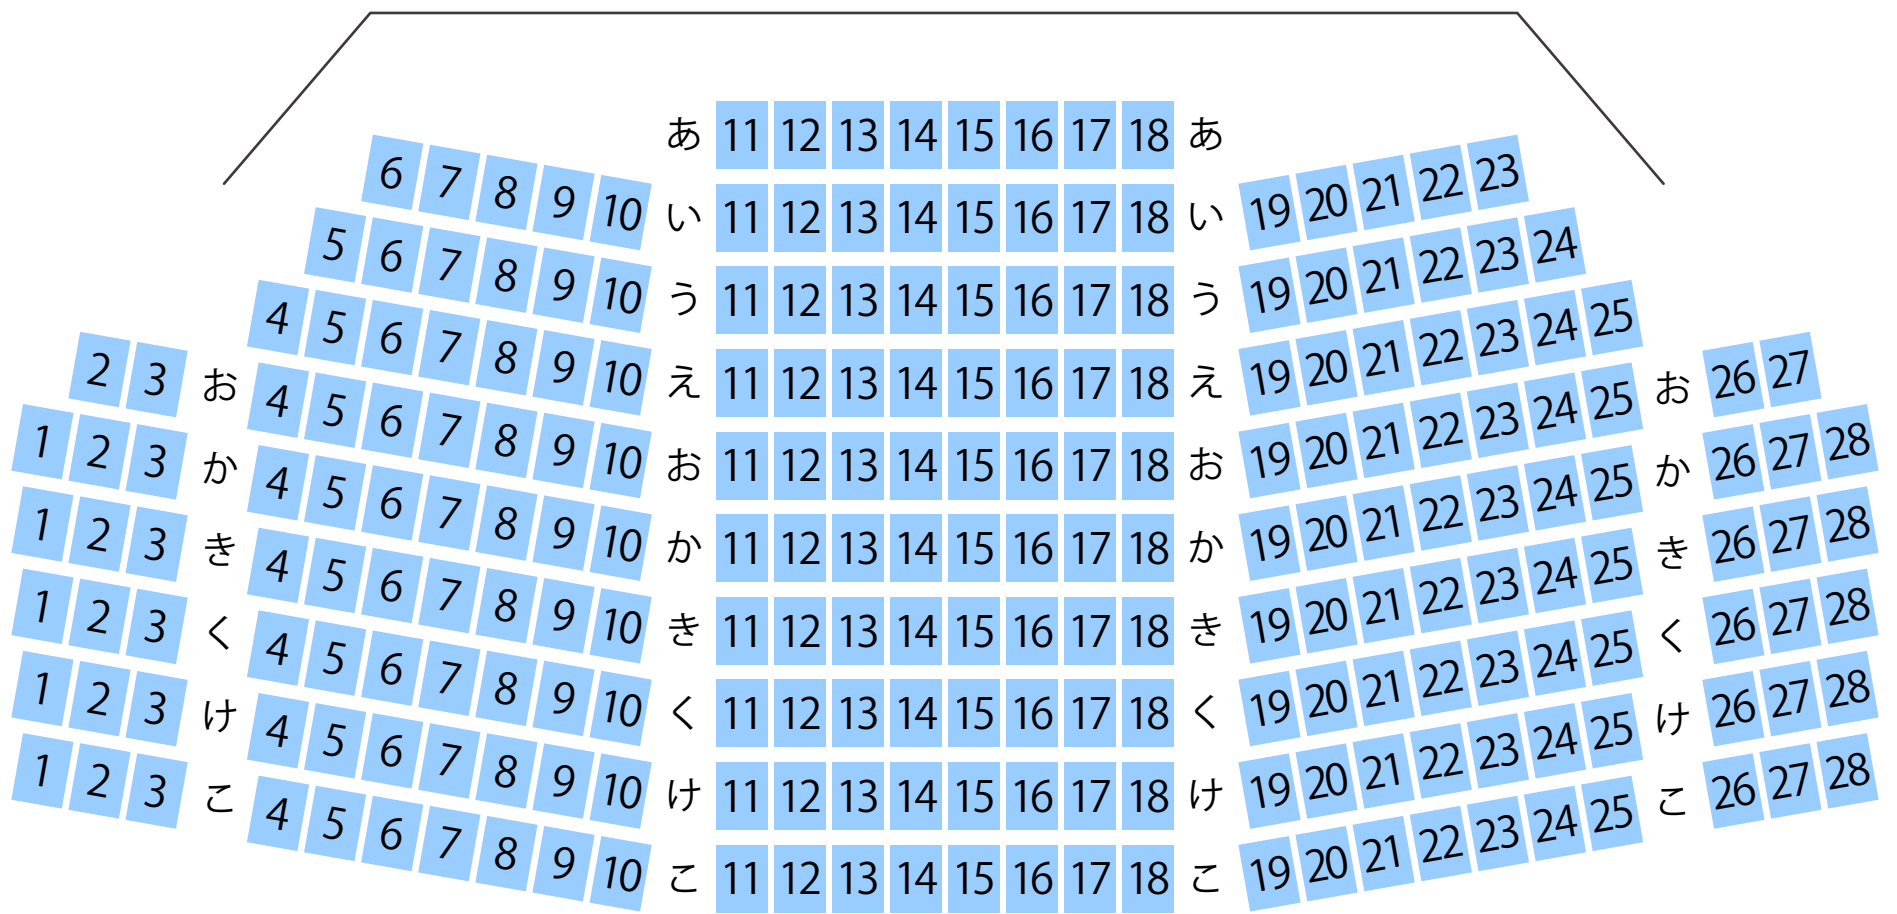

東海市立文化センター

ホール座席表

最大収容 **514**席

STAGE

1	2	3	さ	4	5	6	7	8	9	10	さ	11	12	13	14	15	16	17	18	さ	19	20	21	22	23	24	25	さ	26	27	28
1	2	3	し	4	5	6	7	8	9	10	し	11	12	13	14	15	16	17	18	し	19	20	21	22	23	24	25	し	26	27	28
1	2	3	す	4	5	6	7	8	9	10	す	11	12	13	14	15	16	17	18	す	19	20	21	22	23	24	25	す	26	27	28
1	2	3	せ	4	5	6	7	8	9	10	せ	11	12	13	14	15	16	17	18	せ	19	20	21	22	23	24	25	せ	26	27	28
1	2	3	そ	4	5	6	7	8	9	10	そ	11	12	13	14	15	16	17	18	そ	19	20	21	22	23	24	25	そ	26	27	28
1	2	3	た	4	5	6	7	8	9	10	た	11	12	13	14	15	16	17	18	た	19	20	21	22	23	24	25	た	26	27	28
1	2	3	ち	4	5	6	7	8	9	10	ち	11	12	13	14	15	16	17	18	ち	19	20	21	22	23	24	25	ち	26	27	28
1	2	3	つ	4	5	6	7	8	9	10	つ	11	12	13	14	15	16	17	18	つ	19	20	21	22	23	24	25	つ	26	27	28
1	2	3	て	4	5	6	7	8	9	10	て	11	12	13	14	15	16	17	18	て	19	20	21	22	23	24	25	て	26	27	28
1	2	3	と	4	5	6	7	8	9	10	と	11	12	13	14	15	16	17	18	と	19	20	21	22	23	24	25	と	26	27	28