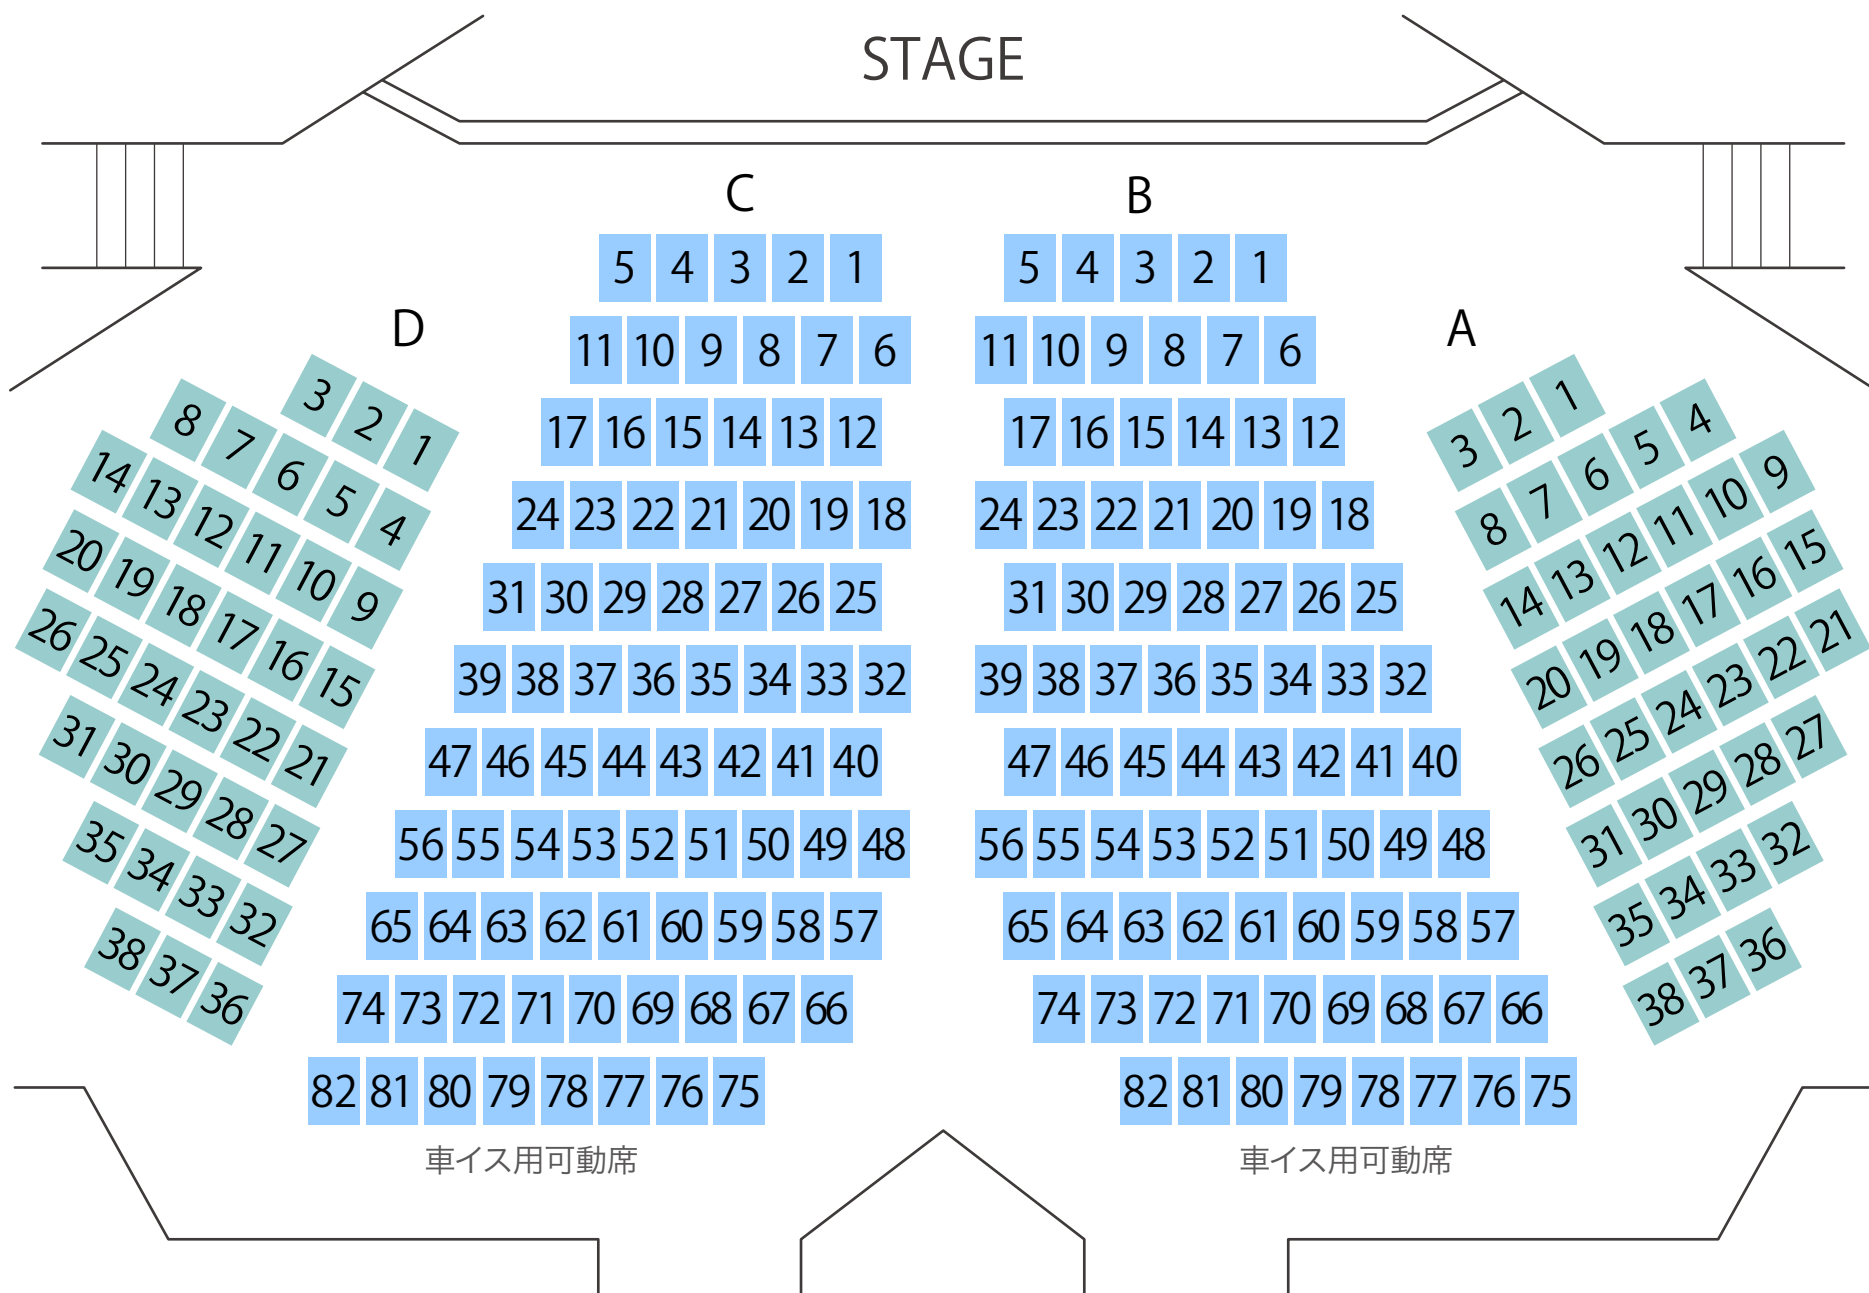

横浜美術館

レクチャーホール座席表

最大収容 **240**席

桜木町駅から
徒歩約10分

みなとみらい駅から
徒歩約4分

駐車場 ファミレス カフェ コンビニ ホテル