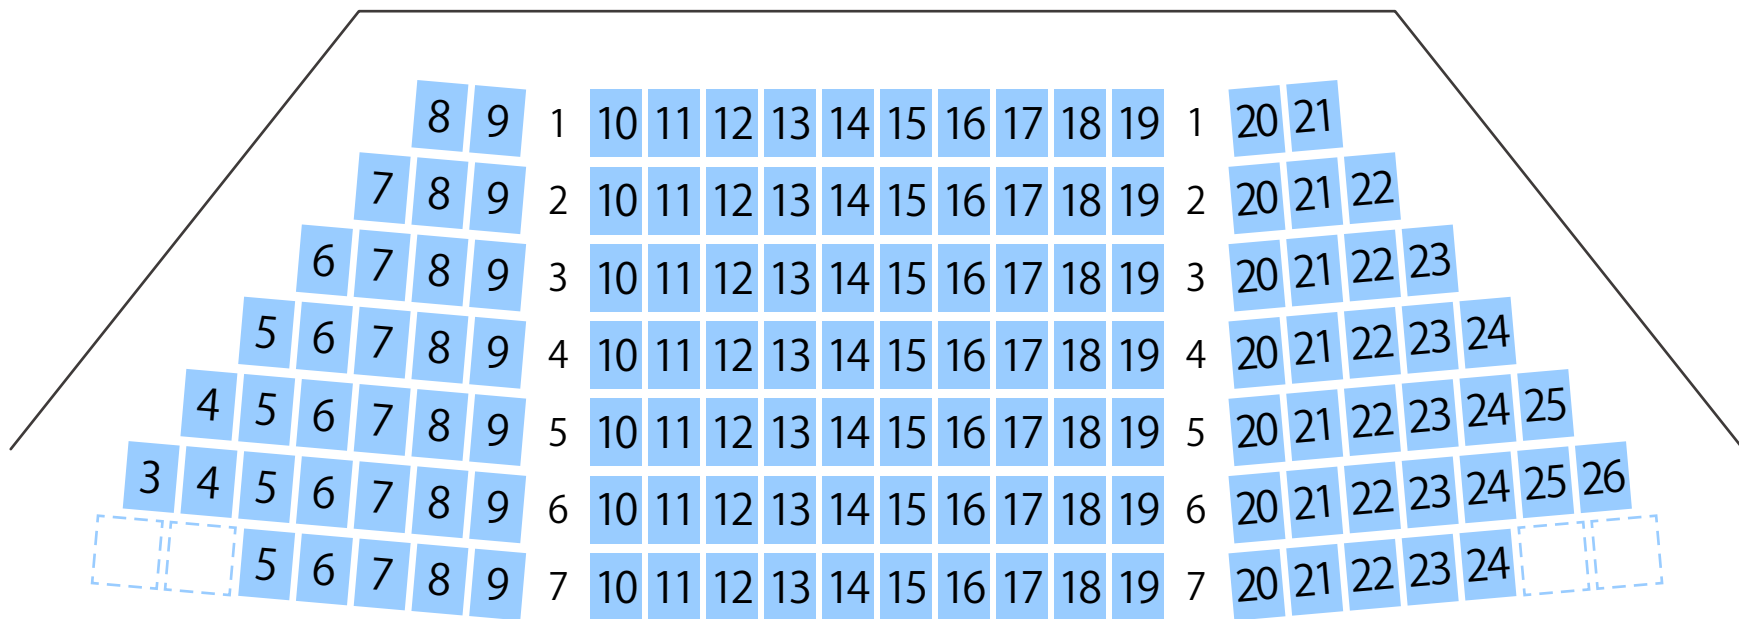

滝野川会館

もみじホール座席表

最大収容 **502**席

STAGE

1	2	3	4	5	6	7	8	9	8	10	11	12	13	14	15	16	17	18	19	8	20	21	22	23	24	25	26	27	28
1	2	3	4	5	6	7	8	9	9	10	11	12	13	14	15	16	17	18	19	9	20	21	22	23	24	25	26	27	28
1	2	3	4	5	6	7	8	9	10	10	11	12	13	14	15	16	17	18	19	10	20	21	22	23	24	25	26	27	28
1	2	3	4	5	6	7	8	9	11	10	11	12	13	14	15	16	17	18	19	11	20	21	22	23	24	25	26	27	28
1	2	3	4	5	6	7	8	9	12	10	11	12	13	14	15	16	17	18	19	12	20	21	22	23	24	25	26	27	28
1	2	3	4	5	6	7	8	9	13	10	11	12	13	14	15	16	17	18	19	13	20	21	22	23	24	25	26	27	28

1	2	3	4	5	6	7	8	9	14	10	11	12	13	14	15	16	17	18	19	14	20	21	22	23	24	25	26	27	28
1	2	3	4	5	6	7	8	9	15	10	11	12	13	14	15	16	17	18	19	15	20	21	22	23	24	25	26	27	28
1	2	3	4	5	6	7	8	9	16	10	11	12	13	14	15	16	17	18	19	16	20	21	22	23	24	25	26	27	28
1	2	3	4	5	6	7	8	9	17	10	11	12	13	14	15	16	17	18	19	17	20	21	22	23	24	25	26	27	28
1	2	3	4	5	6	7	8	9	18	10	11	12	13	14	15	16	17	18	19	18	20	21	22	23	24	25	26	27	28
1	2	3	4	5	6	7	8	9	19	10	11	12	13	14	15	16	17	18	19	19	20	21	22	23	24	25	26	27	28
1	2	3	4	5	6	7	8	9	20	10	11	12	13	14	15	16	17	18	19	20	20	21	22	23	24	25	26	27	28