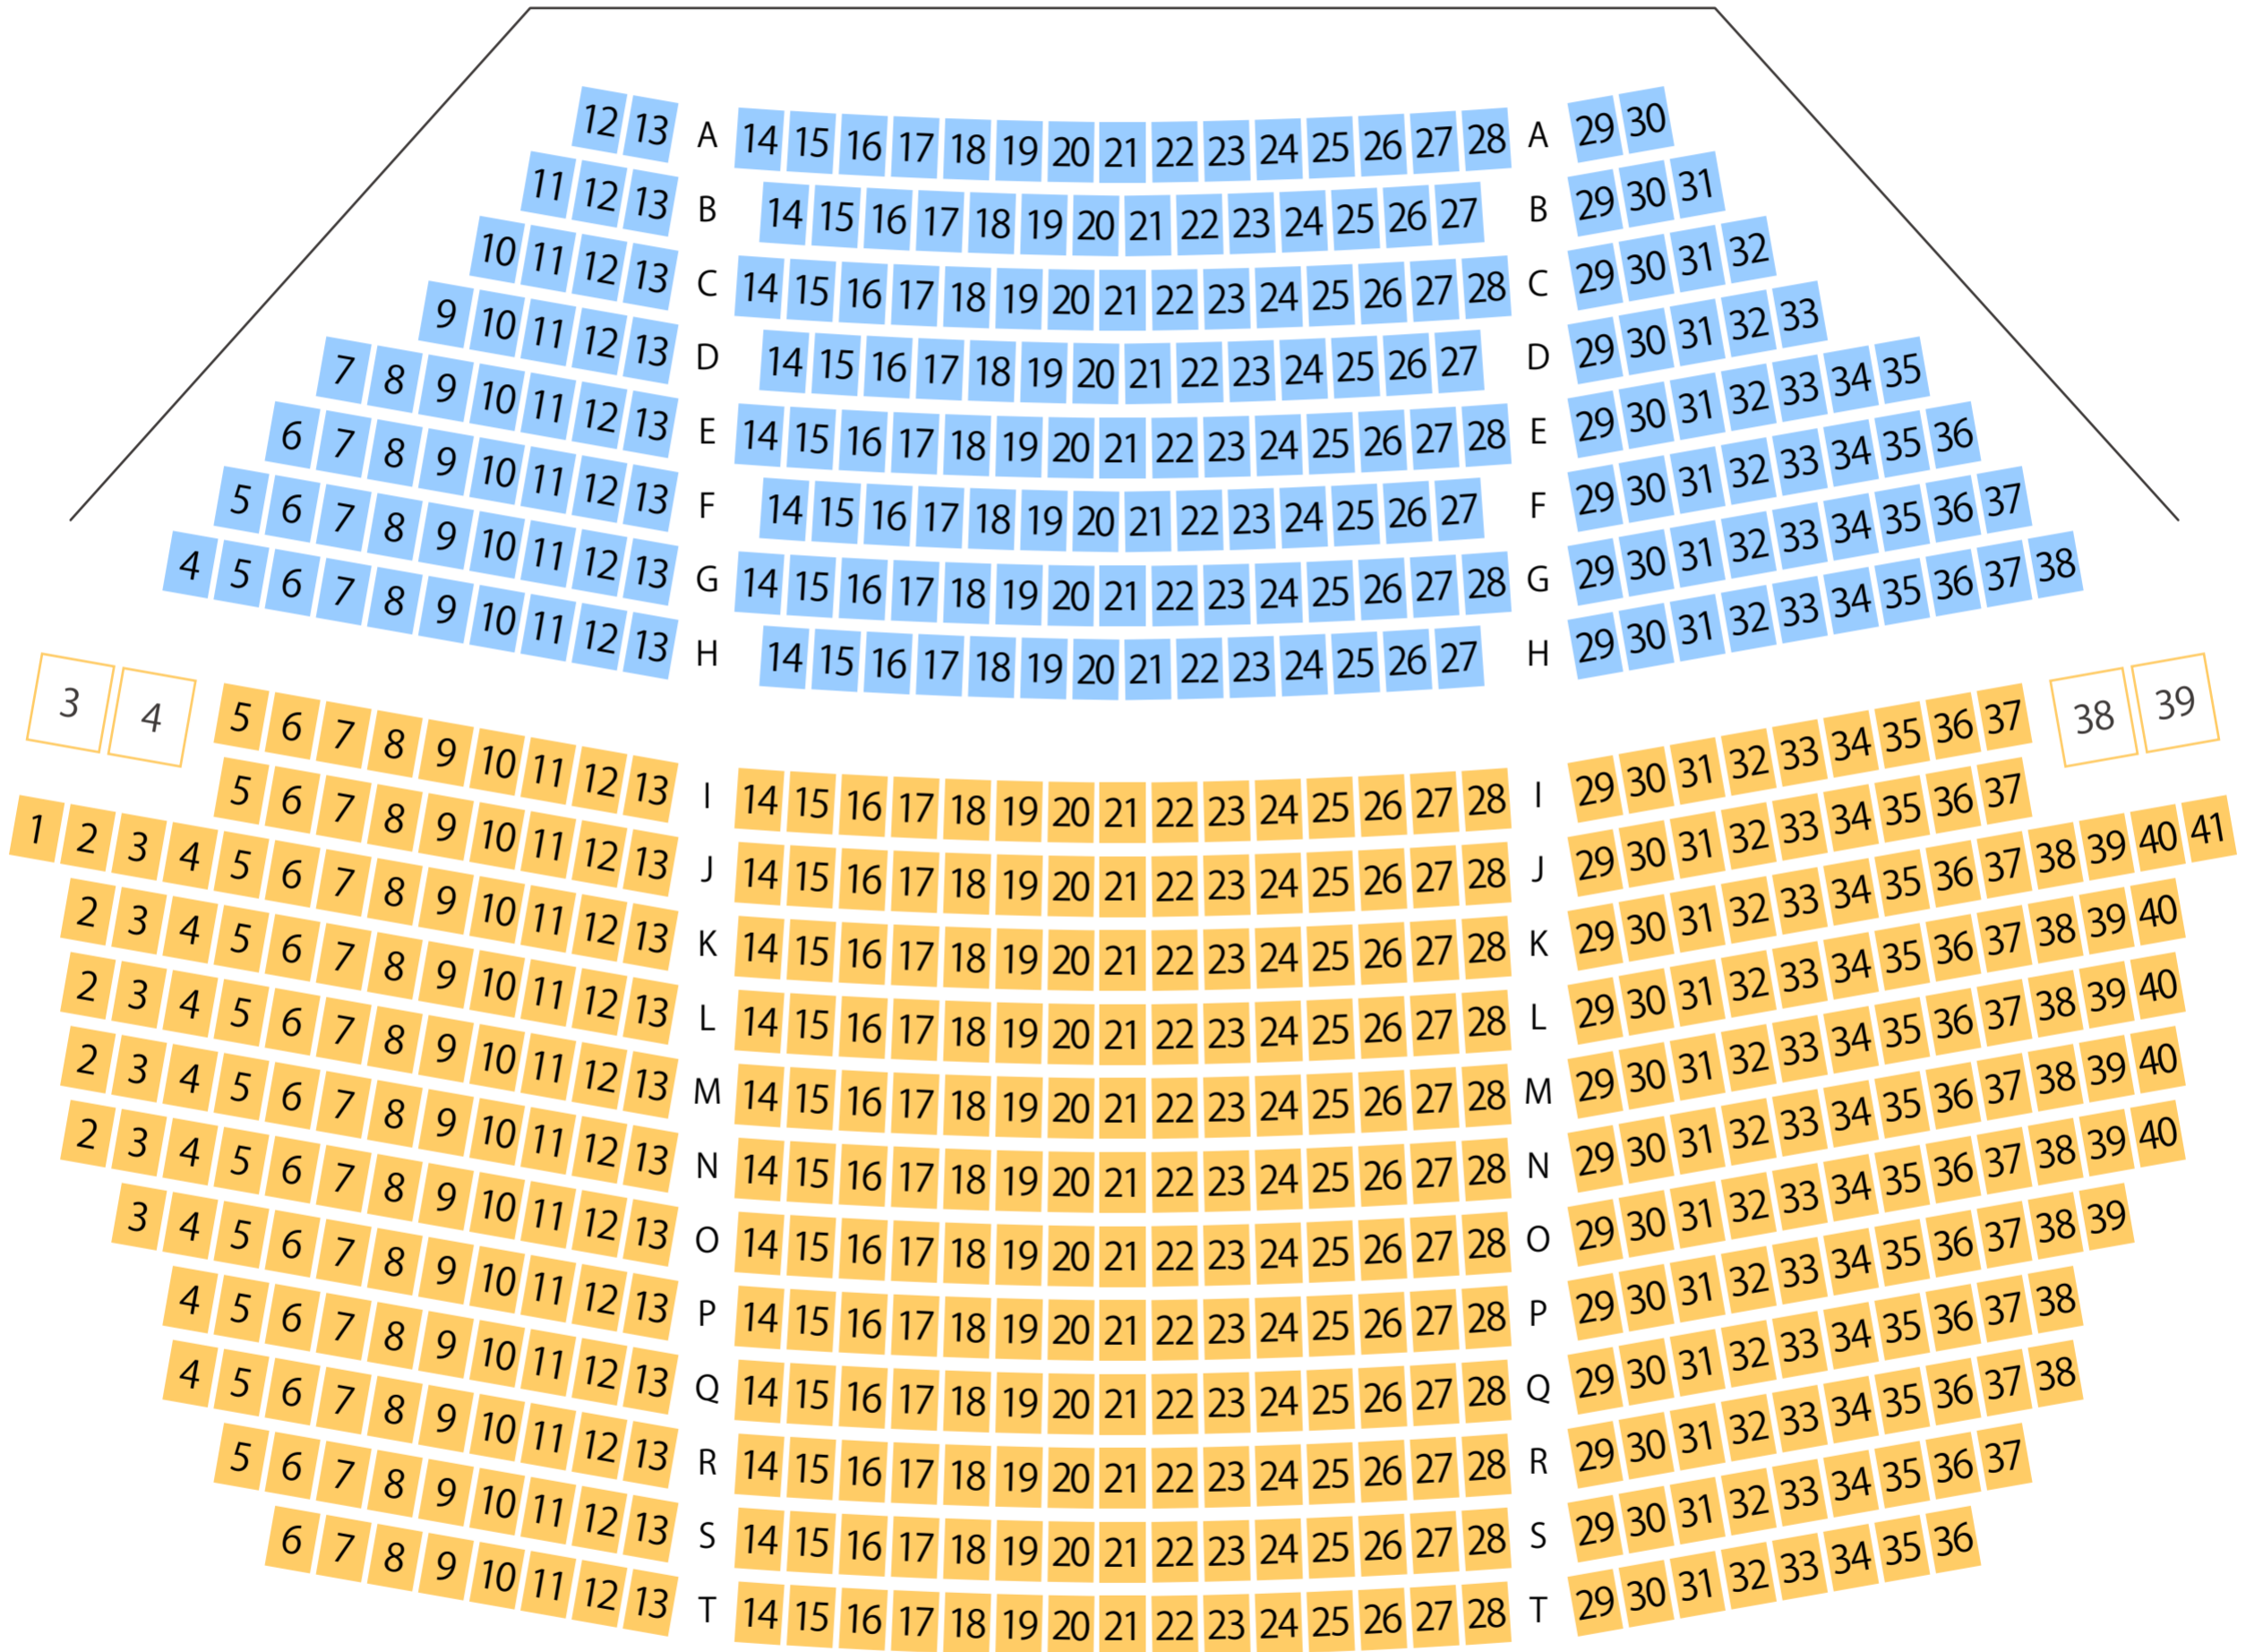

市川町文化センター

ひまわりホール座席表

最大収容 650席

STAGE

駐車場

ファミレス

カフェ

コンビニ

ホテル