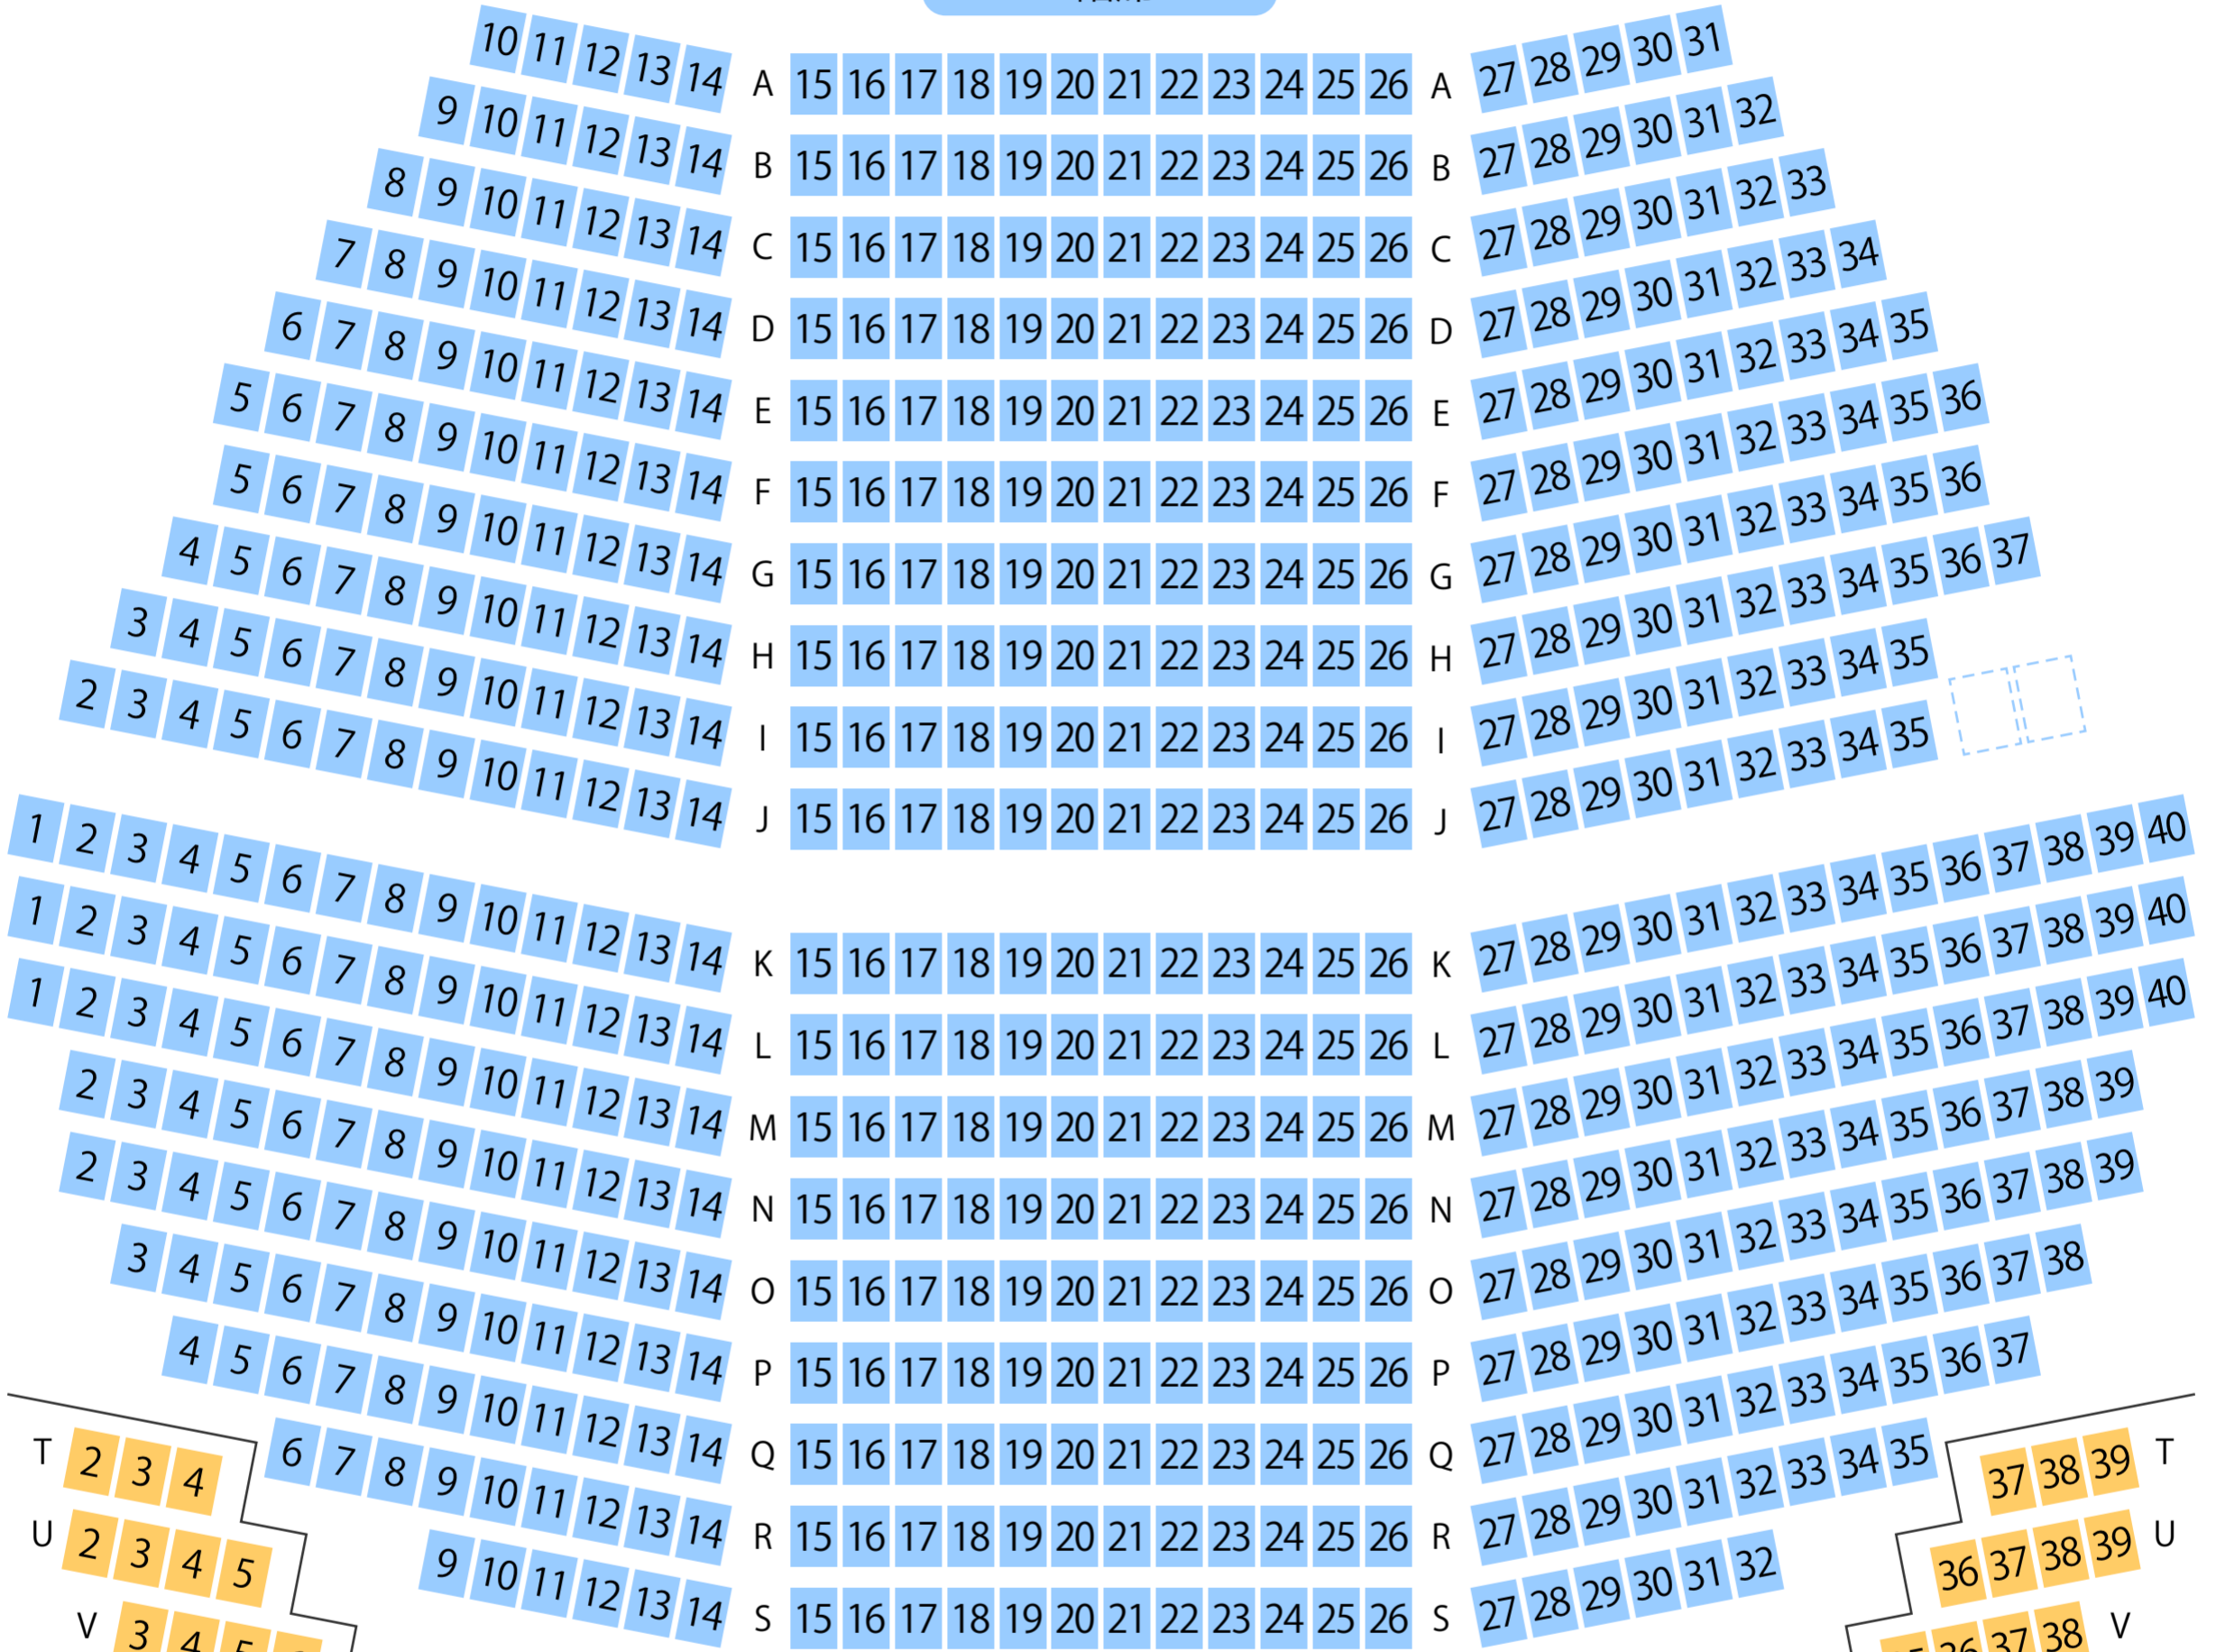

大田原市ピアートホール

文化ホール座席表

最大収容 721席

1階席

2階席

駐車場

ファミレス

カフェ

コンビニ

ホテル