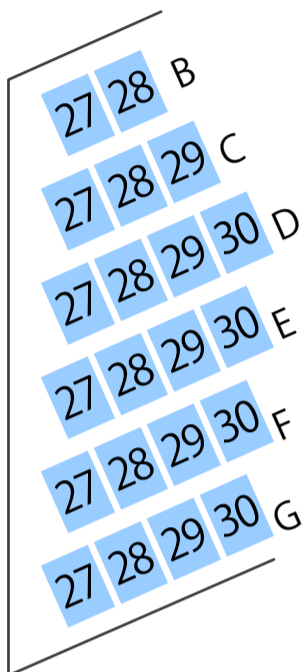

# 掛川市文化会館シオーネ

## ホール座席表

最大収容 **1,069**席

STAGE

5	6	7	8	9	A	10	11	12	13	14	15	16	17	18	19	20	21	A	22	23	24	25	26
5	6	7	8	9	B	10	11	12	13	14	15	16	17	18	19	20	21	B	22	23	24	25	26
5	6	7	8	9	C	10	11	12	13	14	15	16	17	18	19	20	21	C	22	23	24	25	26
5	6	7	8	9	D	10	11	12	13	14	15	16	17	18	19	20	21	D	22	23	24	25	26
5	6	7	8	9	E	10	11	12	13	14	15	16	17	18	19	20	21	E	22	23	24	25	26
5	6	7	8	9	F	10	11	12	13	14	15	16	17	18	19	20	21	F	22	23	24	25	26
5	6	7	8	9	G	10	11	12	13	14	15	16	17	18	19	20	21	G	22	23	24	25	26
5	6	7	8	9	H	10	11	12	13	14	15	16	17	18	19	20	21	H	22	23	24	25	26
5	6	7	8	9	I	10	11	12	13	14	15	16	17	18	19	20	21	I	22	23	24	25	26
5	6	7	8	9	J	10	11	12	13	14	15	16	17	18	19	20	21	J	22	23	24	25	26

5	6	7	8	9	K	10	11	12	13	14	15	16	17	18	19	20	21	K	22	23	24	25	26
5	6	7	8	9	L	10	11	12	13	14	15	16	17	18	19	20	21	L	22	23	24	25	26
5	6	7	8	9	M	10	11	12	13	14	15	16	17	18	19	20	21	M	22	23	24	25	26
5	6	7	8	9	N	10	11	12	13	14	15	16	17	18	19	20	21	N	22	23	24	25	26
5	6	7	8	9	O	10	11	12	13	14	15	16	17	18	19	20	21	O	22	23	24	25	26
5	6	7	8	9	P	10	11	12	13	14	15	16	17	18	19	20	21	P	22	23	24	25	26
5	6	7	8	9	Q	10	11	12	13	14	15	16	17	18	19	20	21	Q	22	23	24	25	26
5	6	7	8	9	R	10	11	12	13	14	15	16	17	18	19	20	21	R	22	23	24	25	26
5	6	7	8	9	S	10	11	12	13	14	15	16	17	18	19	20	21	S	22	23	24	25	26
5	6	7	8	9	T	10	11	12	13	14	15	16	17	18	19	20	21	T	22	23	24	25	26
5	6	7	8	9	U	10	11	12	13	14	15	16	17	18	19	20	21	U	22	23	24	25	26
5	6	7	8	9	V	10	11	12	13	14	15	16	17	18	19	20	21	V	22	23	24	25	26
5	6	7	8	9	W	10	11	12	13	14	15	16	17	18	19	20	21	W	22	23	24	25	26