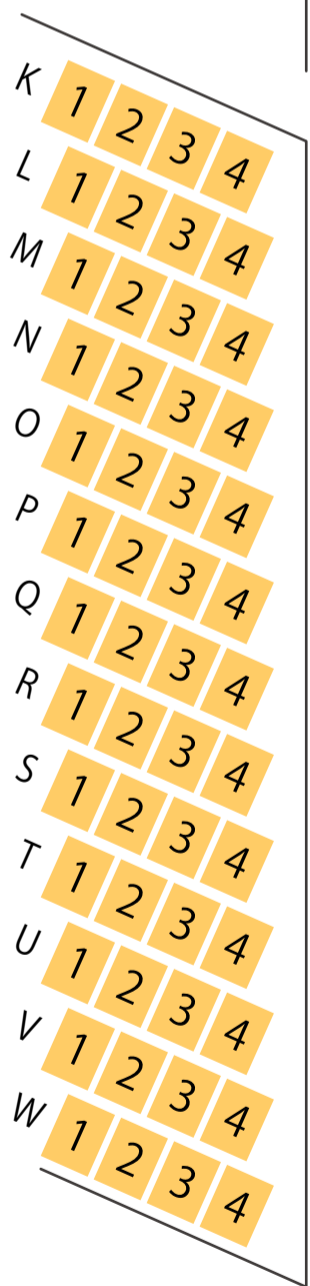

# 掛川市文化会館シオーネ

## ホール座席表

最大収容 **1,069**席

STAGE

5	6	7	8	9	A	10	11	12	13	14	15	16	17	18	19	20	21	A	22	23	24	25	26
5	6	7	8	9	B	10	11	12	13	14	15	16	17	18	19	20	21	B	22	23	24	25	26
5	6	7	8	9	C	10	11	12	13	14	15	16	17	18	19	20	21	C	22	23	24	25	26
5	6	7	8	9	D	10	11	12	13	14	15	16	17	18	19	20	21	D	22	23	24	25	26
5	6	7	8	9	E	10	11	12	13	14	15	16	17	18	19	20	21	E	22	23	24	25	26
5	6	7	8	9	F	10	11	12	13	14	15	16	17	18	19	20	21	F	22	23	24	25	26
5	6	7	8	9	G	10	11	12	13	14	15	16	17	18	19	20	21	G	22	23	24	25	26
5	6	7	8	9	H	10	11	12	13	14	15	16	17	18	19	20	21	H	22	23	24	25	26
5	6	7	8	9	I	10	11	12	13	14	15	16	17	18	19	20	21	I	22	23	24	25	26
5	6	7	8	9	J	10	11	12	13	14	15	16	17	18	19	20	21	J	22	23	24	25	26

5	6	7	8	9	K	10	11	12	13	14	15	16	17	18	19	20	21	K	22	23	24	25	26
5	6	7	8	9	L	10	11	12	13	14	15	16	17	18	19	20	21	L	22	23	24	25	26
5	6	7	8	9	M	10	11	12	13	14	15	16	17	18	19	20	21	M	22	23	24	25	26
5	6	7	8	9	N	10	11	12	13	14	15	16	17	18	19	20	21	N	22	23	24	25	26
5	6	7	8	9	O	10	11	12	13	14	15	16	17	18	19	20	21	O	22	23	24	25	26
5	6	7	8	9	P	10	11	12	13	14	15	16	17	18	19	20	21	P	22	23	24	25	26
5	6	7	8	9	Q	10	11	12	13	14	15	16	17	18	19	20	21	Q	22	23	24	25	26
5	6	7	8	9	R	10	11	12	13	14	15	16	17	18	19	20	21	R	22	23	24	25	26
5	6	7	8	9	S	10	11	12	13	14	15	16	17	18	19	20	21	S	22	23	24	25	26
5	6	7	8	9	T	10	11	12	13	14	15	16	17	18	19	20	21	T	22	23	24	25	26
5	6	7	8	9	U	10	11	12	13	14	15	16	17	18	19	20	21	U	22	23	24	25	26
5	6	7	8	9	V	10	11	12	13	14	15	16	17	18	19	20	21	V	22	23	24	25	26
5	6	7	8	9	W	10	11	12	13	14	15	16	17	18	19	20	21	W	22	23	24	25	26