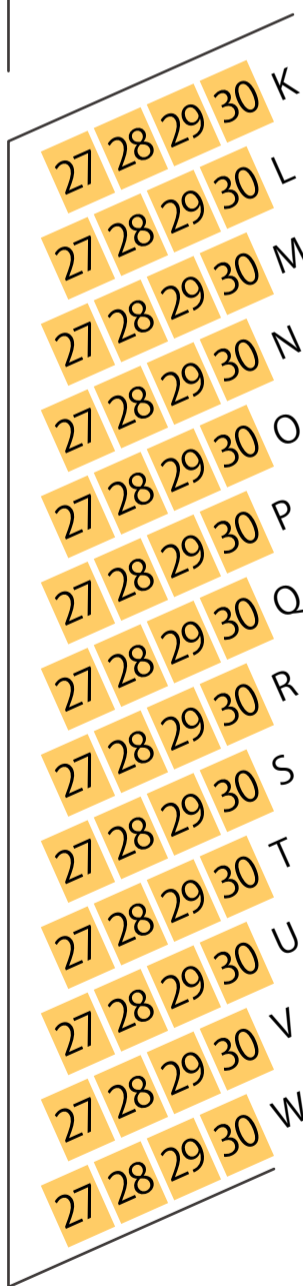

# 掛川市文化会館シオーネ

## ホール座席表

最大収容 **1,069**席

STAGE

5	6	7	8	9	A	10	11	12	13	14	15	16	17	18	19	20	21	A	22	23	24	25	26
5	6	7	8	9	B	10	11	12	13	14	15	16	17	18	19	20	21	B	22	23	24	25	26
5	6	7	8	9	C	10	11	12	13	14	15	16	17	18	19	20	21	C	22	23	24	25	26
5	6	7	8	9	D	10	11	12	13	14	15	16	17	18	19	20	21	D	22	23	24	25	26
5	6	7	8	9	E	10	11	12	13	14	15	16	17	18	19	20	21	E	22	23	24	25	26
5	6	7	8	9	F	10	11	12	13	14	15	16	17	18	19	20	21	F	22	23	24	25	26
5	6	7	8	9	G	10	11	12	13	14	15	16	17	18	19	20	21	G	22	23	24	25	26
5	6	7	8	9	H	10	11	12	13	14	15	16	17	18	19	20	21	H	22	23	24	25	26
5	6	7	8	9	I	10	11	12	13	14	15	16	17	18	19	20	21	I	22	23	24	25	26
5	6	7	8	9	J	10	11	12	13	14	15	16	17	18	19	20	21	J	22	23	24	25	26

5	6	7	8	9	K	10	11	12	13	14	15	16	17	18	19	20	21	K	22	23	24	25	26
5	6	7	8	9	L	10	11	12	13	14	15	16	17	18	19	20	21	L	22	23	24	25	26
5	6	7	8	9	M	10	11	12	13	14	15	16	17	18	19	20	21	M	22	23	24	25	26
5	6	7	8	9	N	10	11	12	13	14	15	16	17	18	19	20	21	N	22	23	24	25	26
5	6	7	8	9	O	10	11	12	13	14	15	16	17	18	19	20	21	O	22	23	24	25	26
5	6	7	8	9	P	10	11	12	13	14	15	16	17	18	19	20	21	P	22	23	24	25	26
5	6	7	8	9	Q	10	11	12	13	14	15	16	17	18	19	20	21	Q	22	23	24	25	26
5	6	7	8	9	R	10	11	12	13	14	15	16	17	18	19	20	21	R	22	23	24	25	26
5	6	7	8	9	S	10	11	12	13	14	15	16	17	18	19	20	21	S	22	23	24	25	26
5	6	7	8	9	T	10	11	12	13	14	15	16	17	18	19	20	21	T	22	23	24	25	26
5	6	7	8	9	U	10	11	12	13	14	15	16	17	18	19	20	21	U	22	23	24	25	26
5	6	7	8	9	V	10	11	12	13	14	15	16	17	18	19	20	21	V	22	23	24	25	26
5	6	7	8	9	W	10	11	12	13	14	15	16	17	18	19	20	21	W	22	23	24	25	26