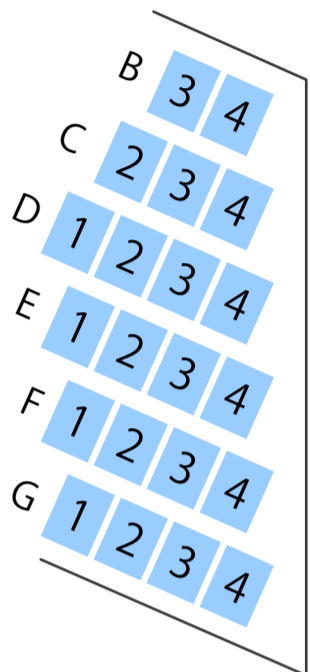

# 掛川市文化会館シオーネ

## ホール座席表

最大収容 **1,069**席

STAGE

5	6	7	8	9	A	10	11	12	13	14	15	16	17	18	19	20	21	A	22	23	24	25	26
5	6	7	8	9	B	10	11	12	13	14	15	16	17	18	19	20	21	B	22	23	24	25	26
5	6	7	8	9	C	10	11	12	13	14	15	16	17	18	19	20	21	C	22	23	24	25	26
5	6	7	8	9	D	10	11	12	13	14	15	16	17	18	19	20	21	D	22	23	24	25	26
5	6	7	8	9	E	10	11	12	13	14	15	16	17	18	19	20	21	E	22	23	24	25	26
5	6	7	8	9	F	10	11	12	13	14	15	16	17	18	19	20	21	F	22	23	24	25	26
5	6	7	8	9	G	10	11	12	13	14	15	16	17	18	19	20	21	G	22	23	24	25	26
5	6	7	8	9	H	10	11	12	13	14	15	16	17	18	19	20	21	H	22	23	24	25	26
5	6	7	8	9	I	10	11	12	13	14	15	16	17	18	19	20	21	I	22	23	24	25	26
5	6	7	8	9	J	10	11	12	13	14	15	16	17	18	19	20	21	J	22	23	24	25	26

5	6	7	8	9	K	10	11	12	13	14	15	16	17	18	19	20	21	K	22	23	24	25	26
5	6	7	8	9	L	10	11	12	13	14	15	16	17	18	19	20	21	L	22	23	24	25	26
5	6	7	8	9	M	10	11	12	13	14	15	16	17	18	19	20	21	M	22	23	24	25	26
5	6	7	8	9	N	10	11	12	13	14	15	16	17	18	19	20	21	N	22	23	24	25	26
5	6	7	8	9	O	10	11	12	13	14	15	16	17	18	19	20	21	O	22	23	24	25	26
5	6	7	8	9	P	10	11	12	13	14	15	16	17	18	19	20	21	P	22	23	24	25	26
5	6	7	8	9	Q	10	11	12	13	14	15	16	17	18	19	20	21	Q	22	23	24	25	26
5	6	7	8	9	R	10	11	12	13	14	15	16	17	18	19	20	21	R	22	23	24	25	26
5	6	7	8	9	S	10	11	12	13	14	15	16	17	18	19	20	21	S	22	23	24	25	26
5	6	7	8	9	T	10	11	12	13	14	15	16	17	18	19	20	21	T	22	23	24	25	26
5	6	7	8	9	U	10	11	12	13	14	15	16	17	18	19	20	21	U	22	23	24	25	26
5	6	7	8	9	V	10	11	12	13	14	15	16	17	18	19	20	21	V	22	23	24	25	26
5	6	7	8	9	W	10	11	12	13	14	15	16	17	18	19	20	21	W	22	23	24	25	26