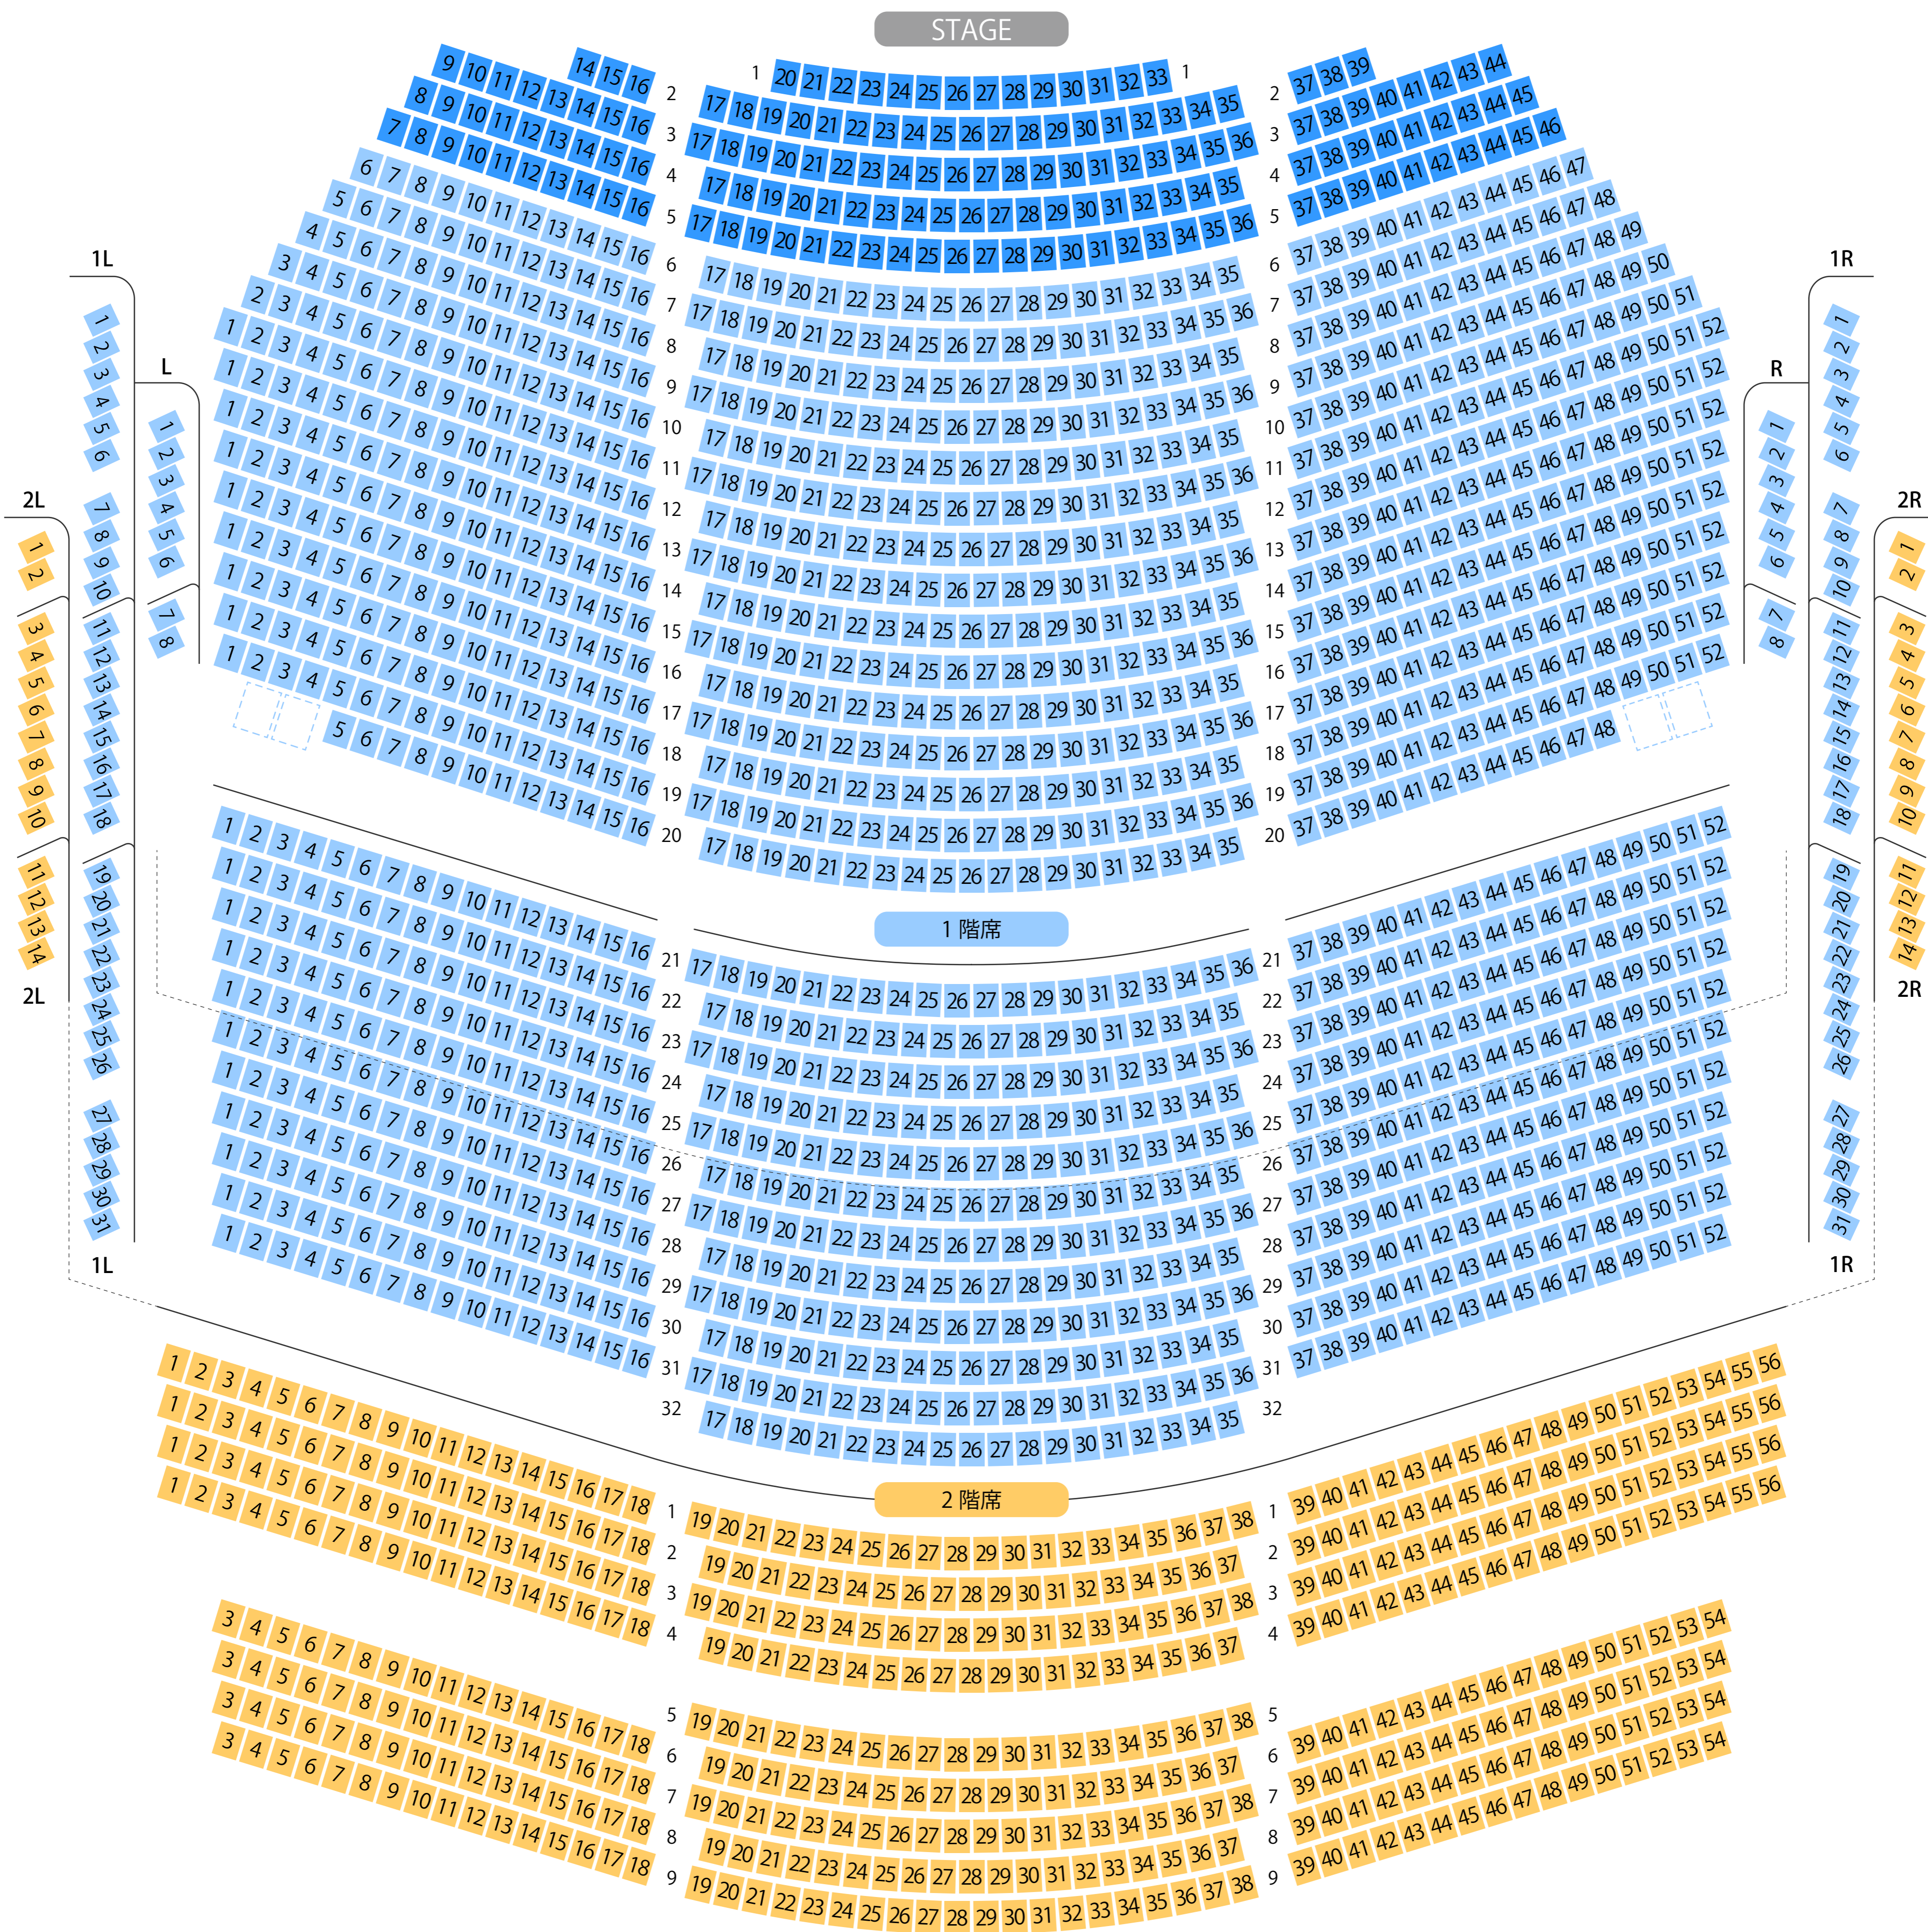

高崎芸術劇場

大劇場座席表

最大収容 2,030席

駐車場

ファミレス

カフェ

コンビニ

ホテル