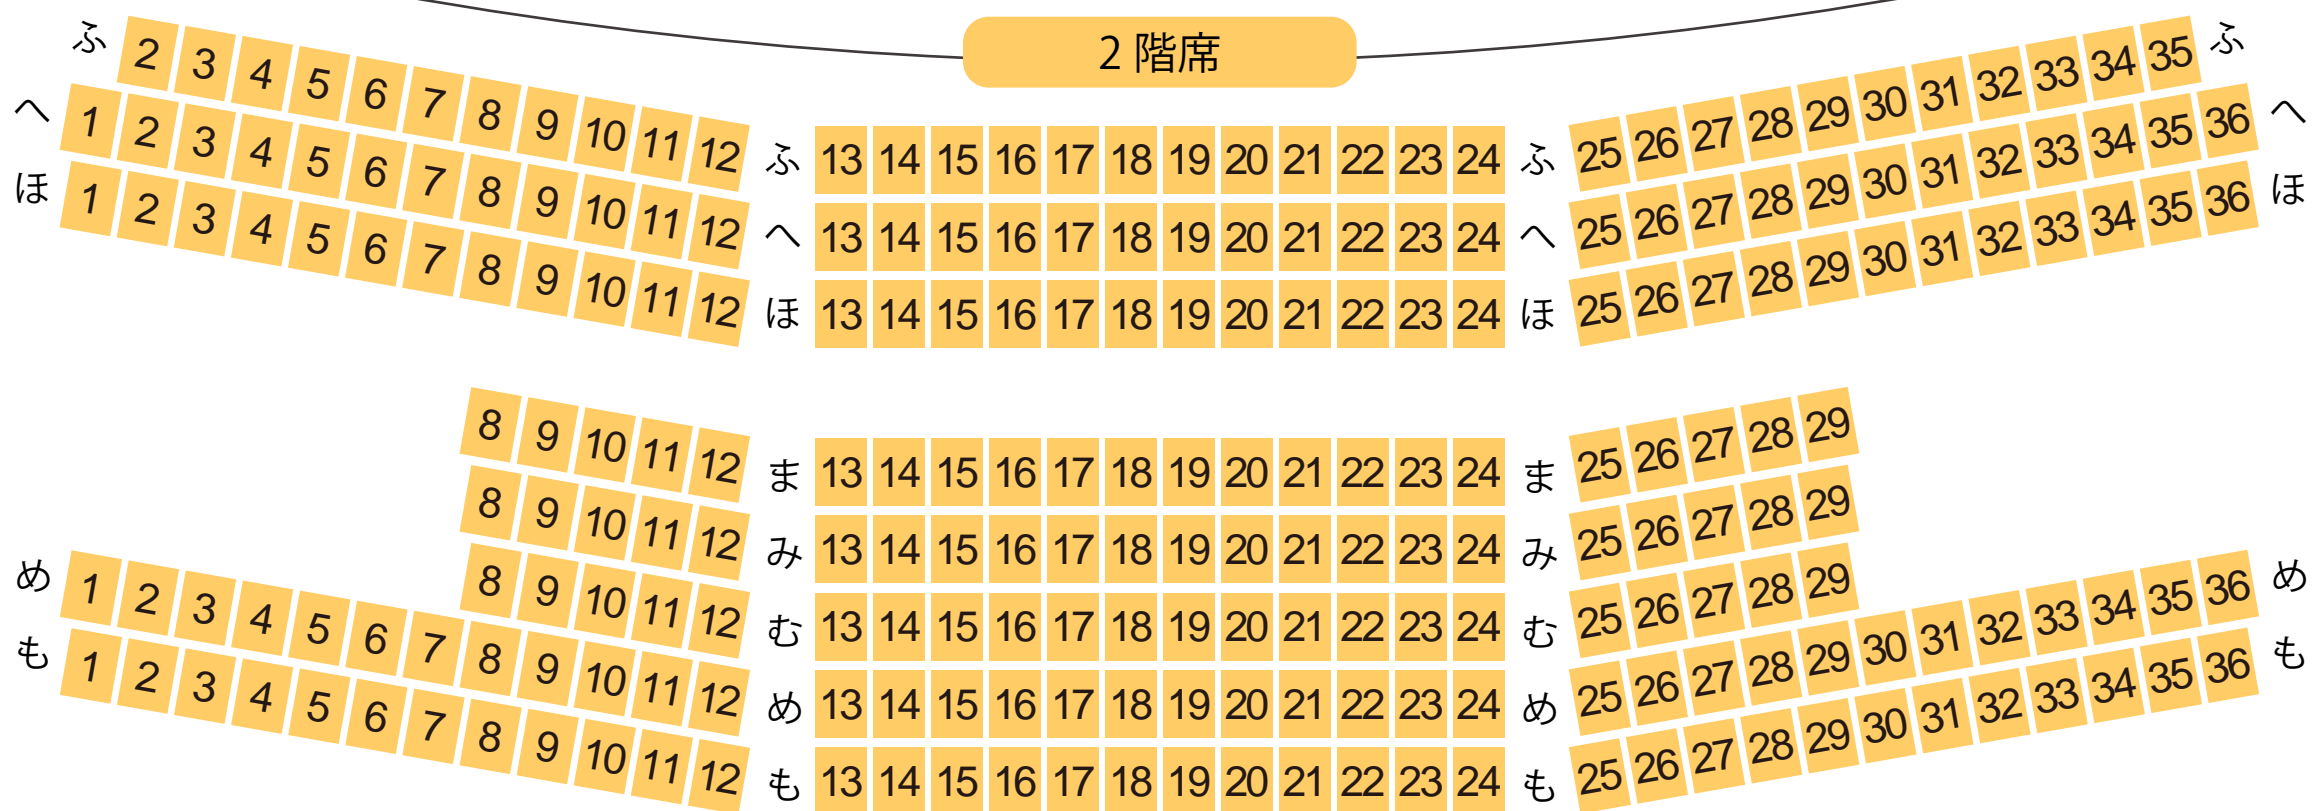

# 赤穂市文化会館 ハーモニーホール

大ホール座席表  
最大収容 1,162席

## 1階席

## 2階席

駐車場 ファミレス カフェ コンビニ ホテル