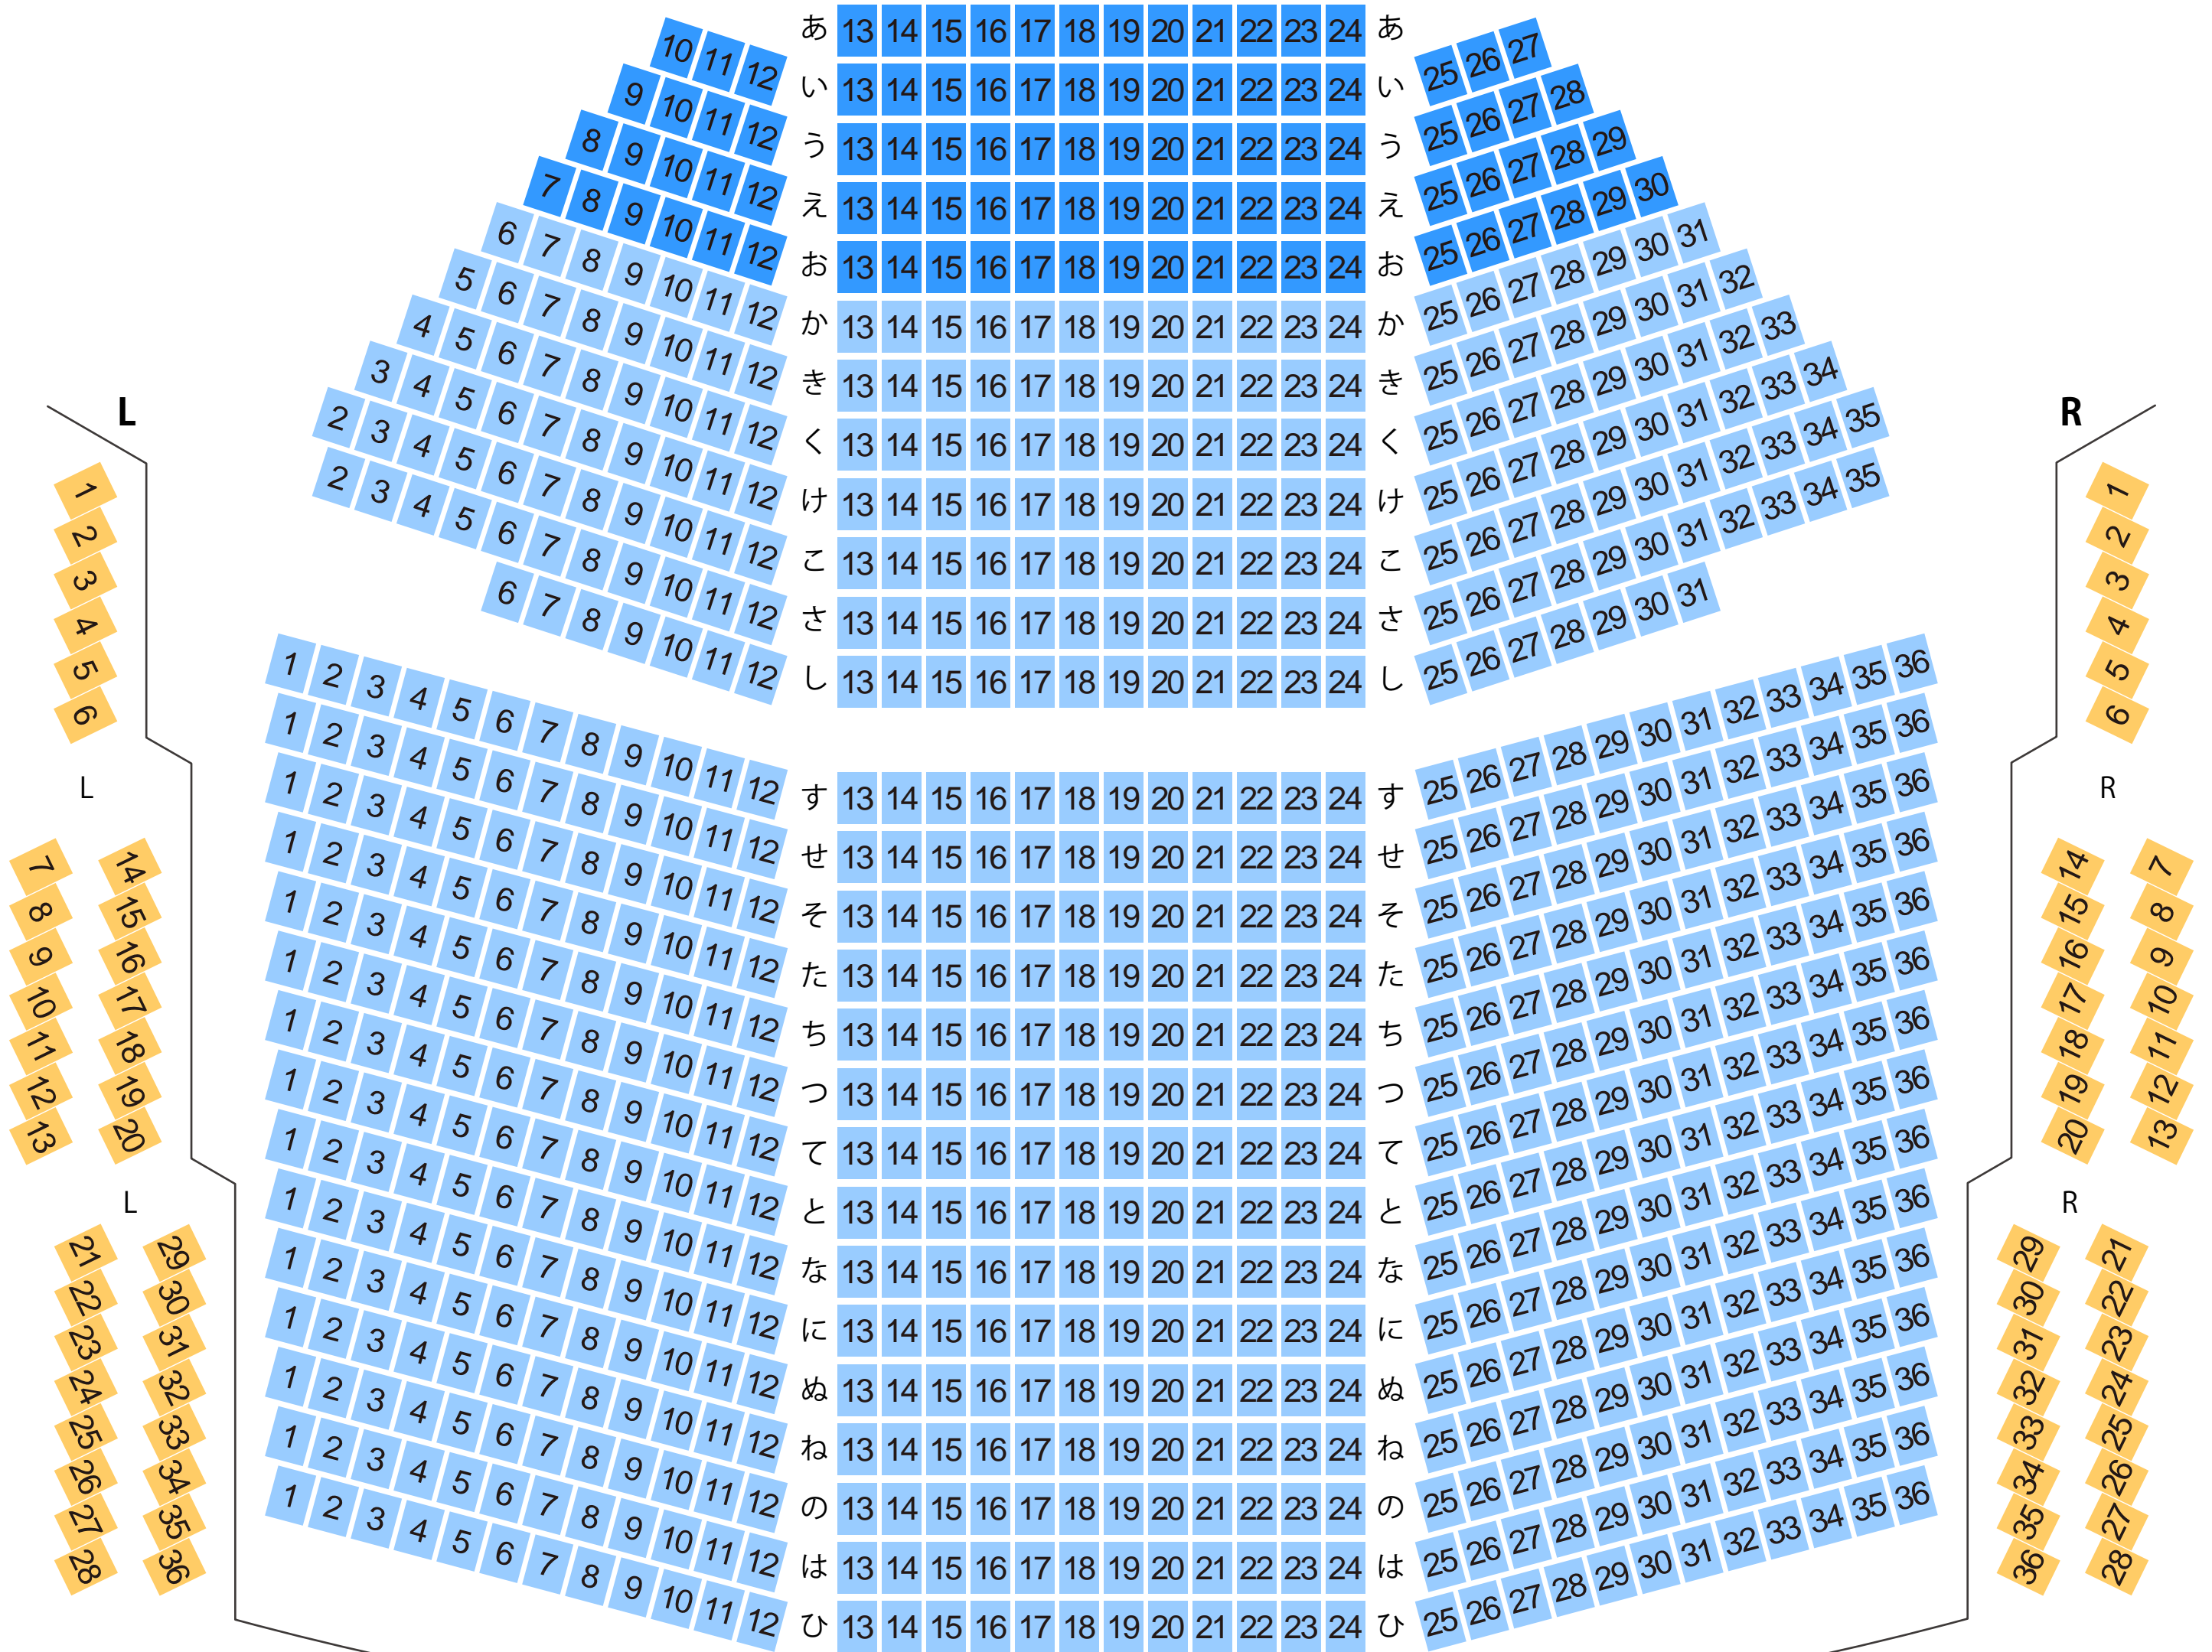

# 赤穂市文化会館 ハーモニーホール

大ホール座席表  
最大収容 1,162席

## 1階席

## 2階席

駐車場 ファミレス カフェ コンビニ ホテル