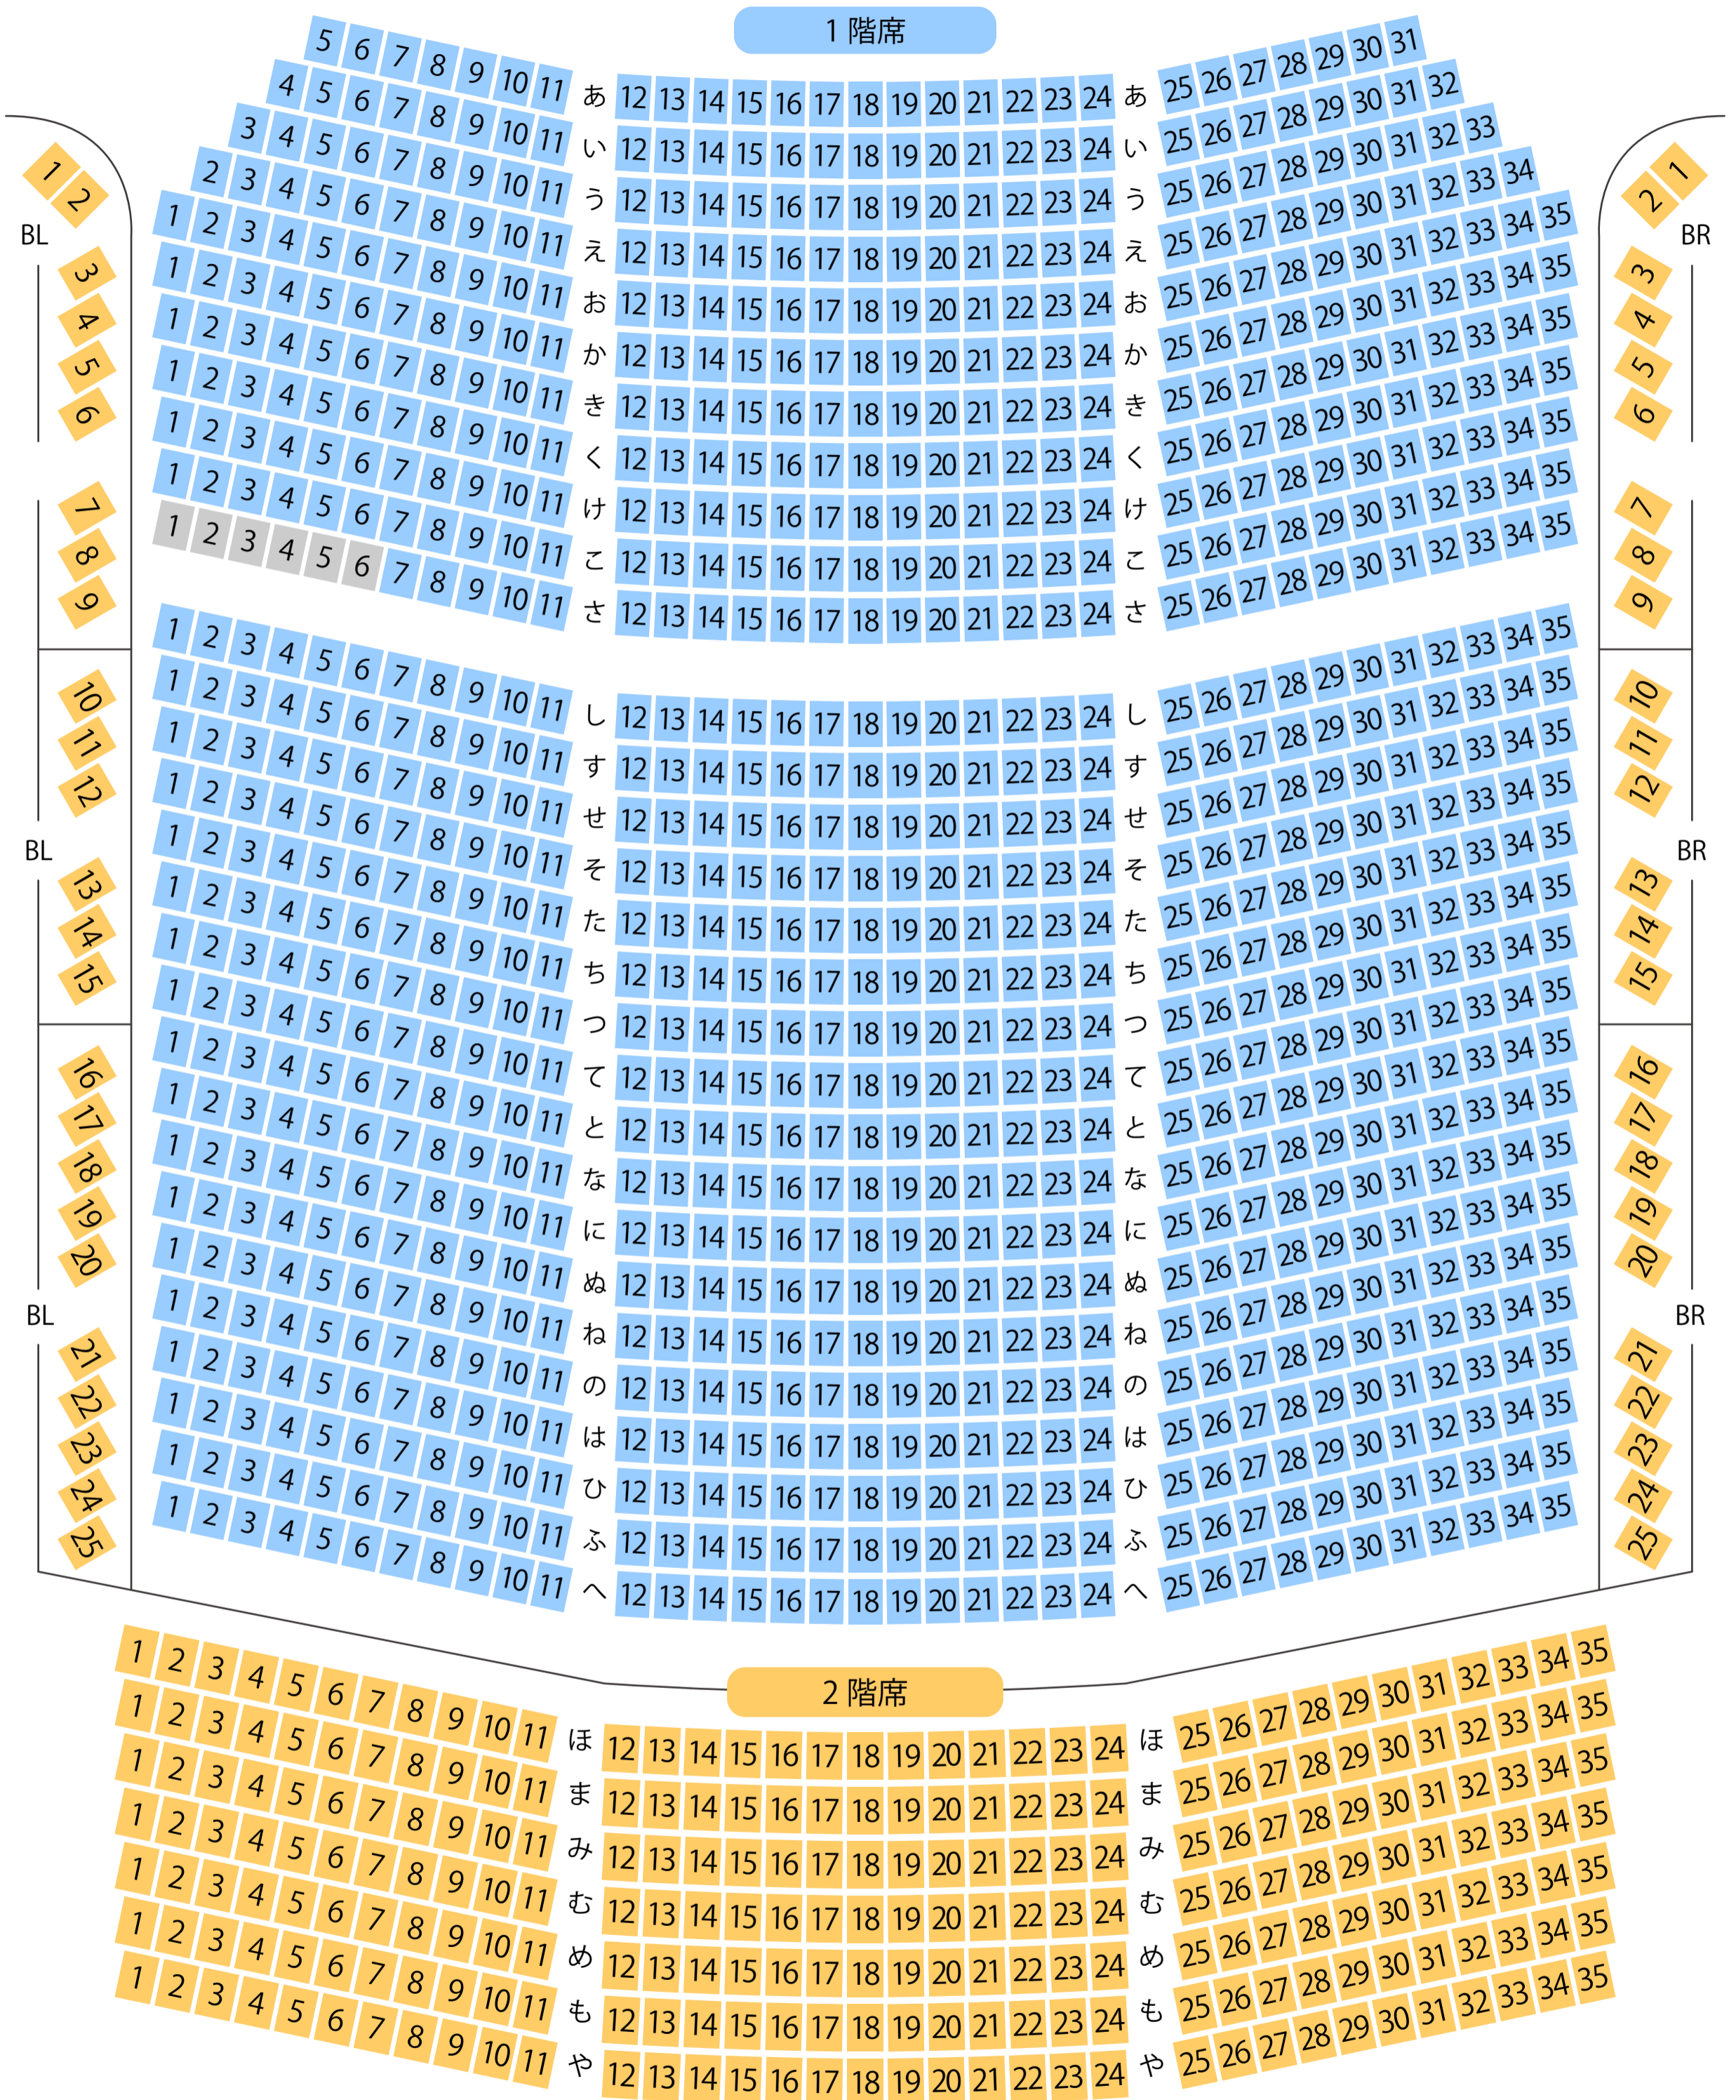

# 不二羽島文化センター

羽島市文化センター

スカイホール座席表

最大収容 1,290席

**羽島市役所前駅から**  
徒歩約15分