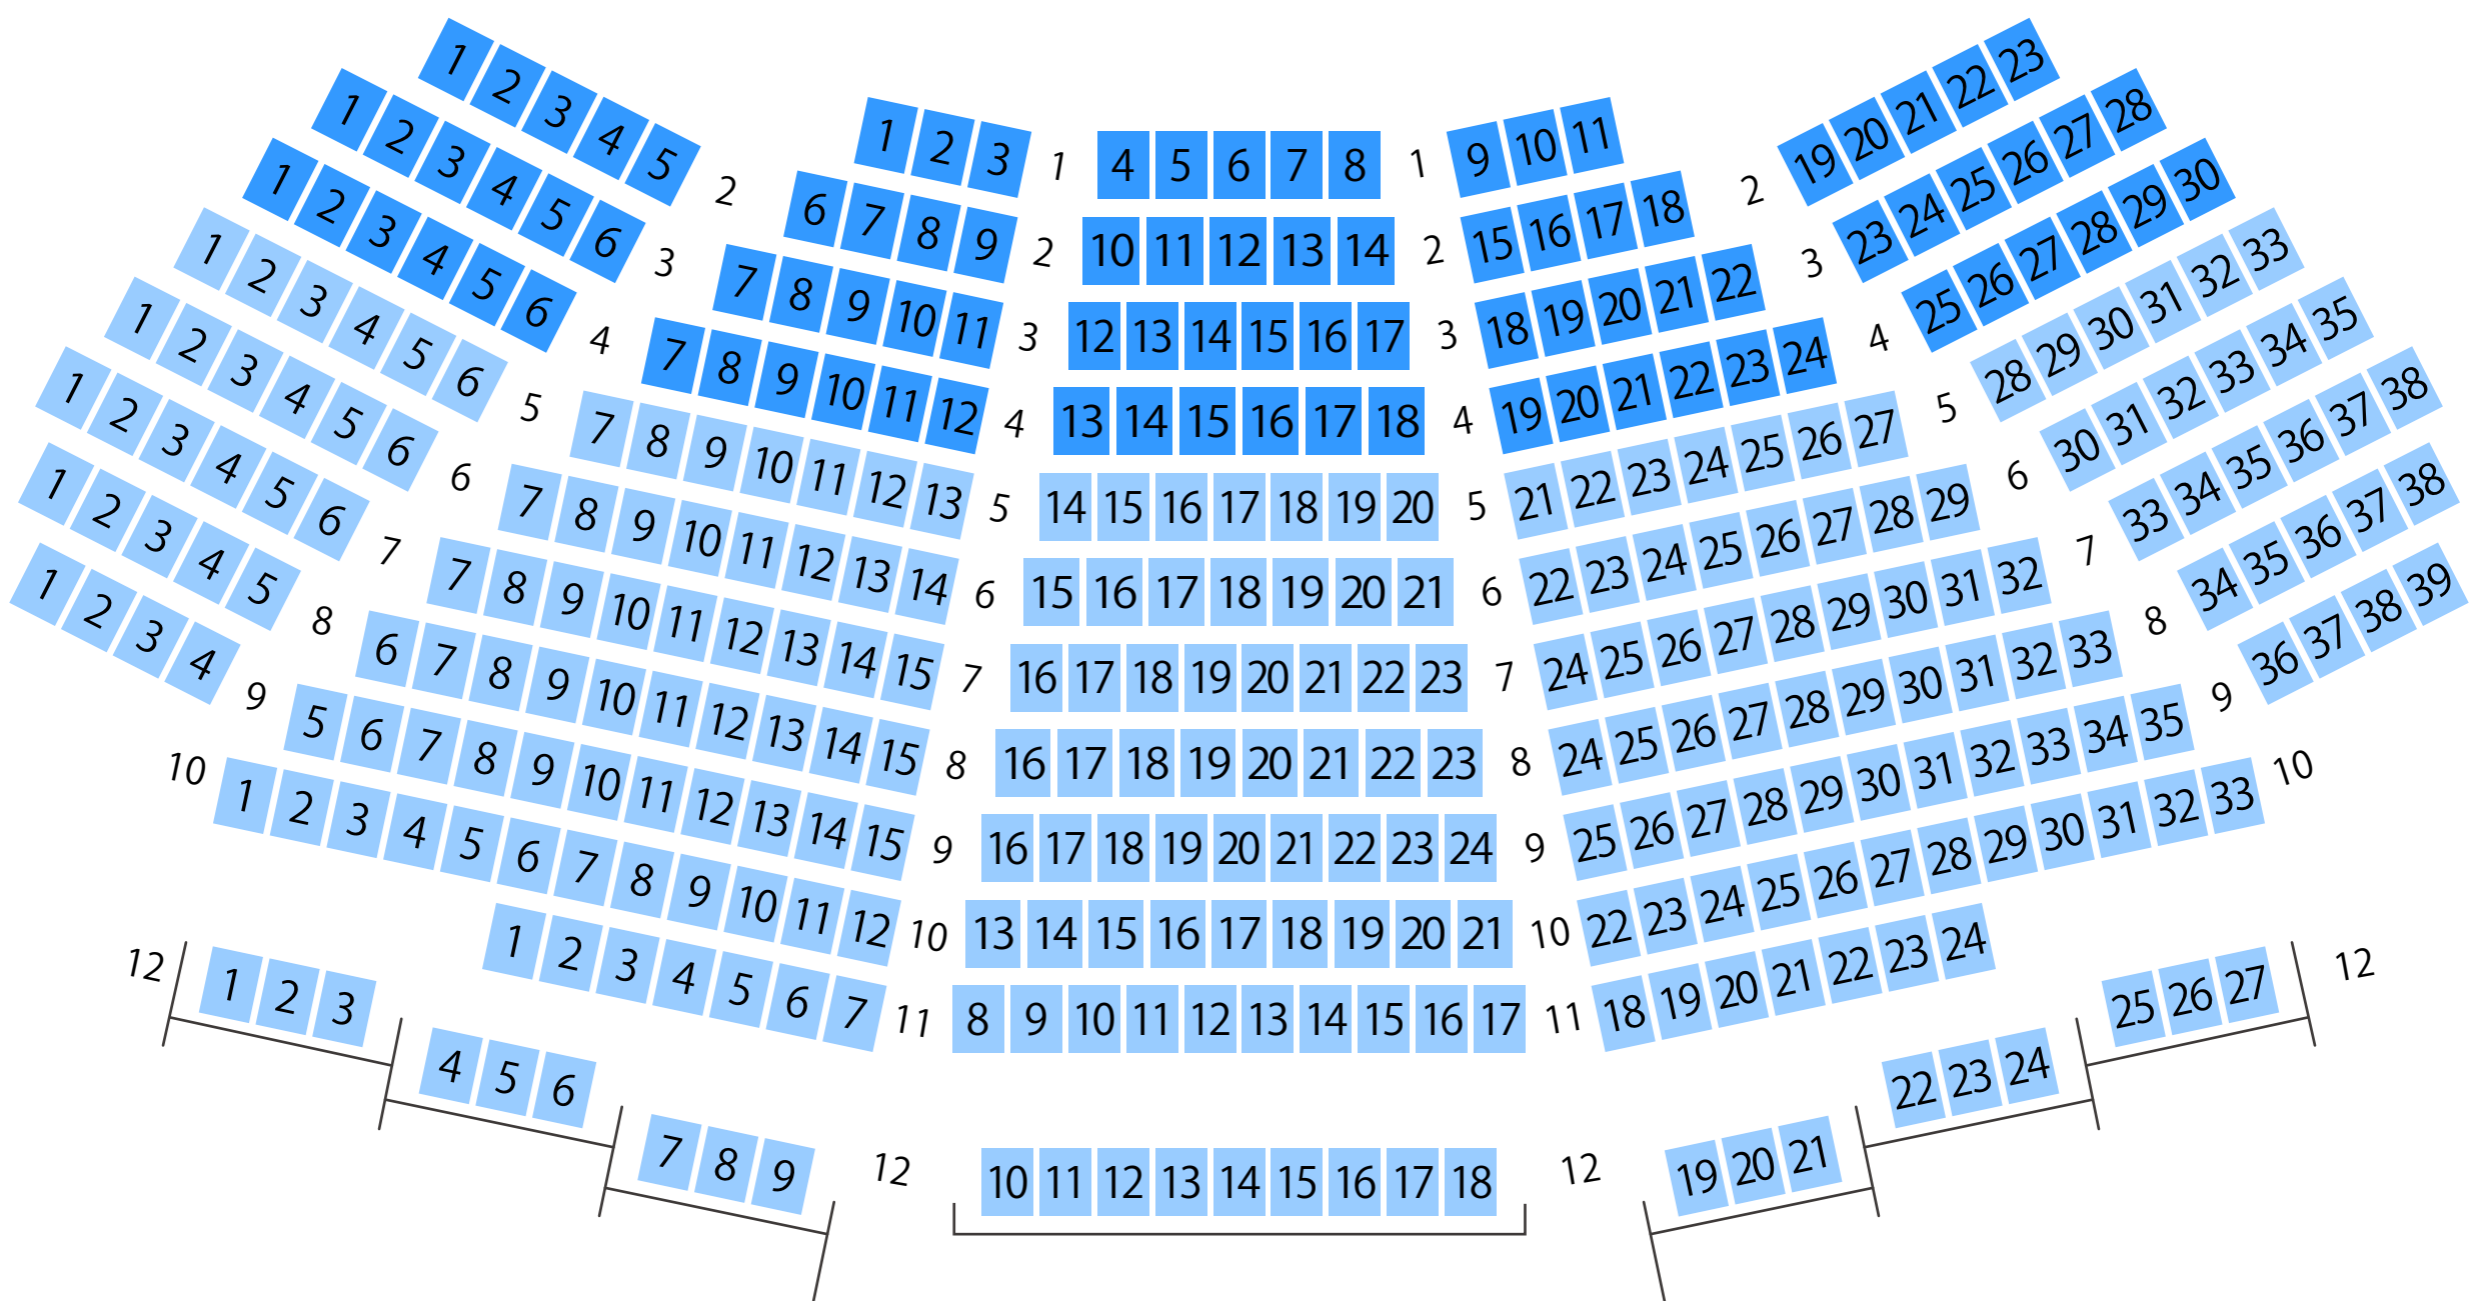

上尾市コミュニティセンター

ホール座席表

最大収容 **359**席

駐車場

ファミレス

カフェ

コンビニ

ホテル