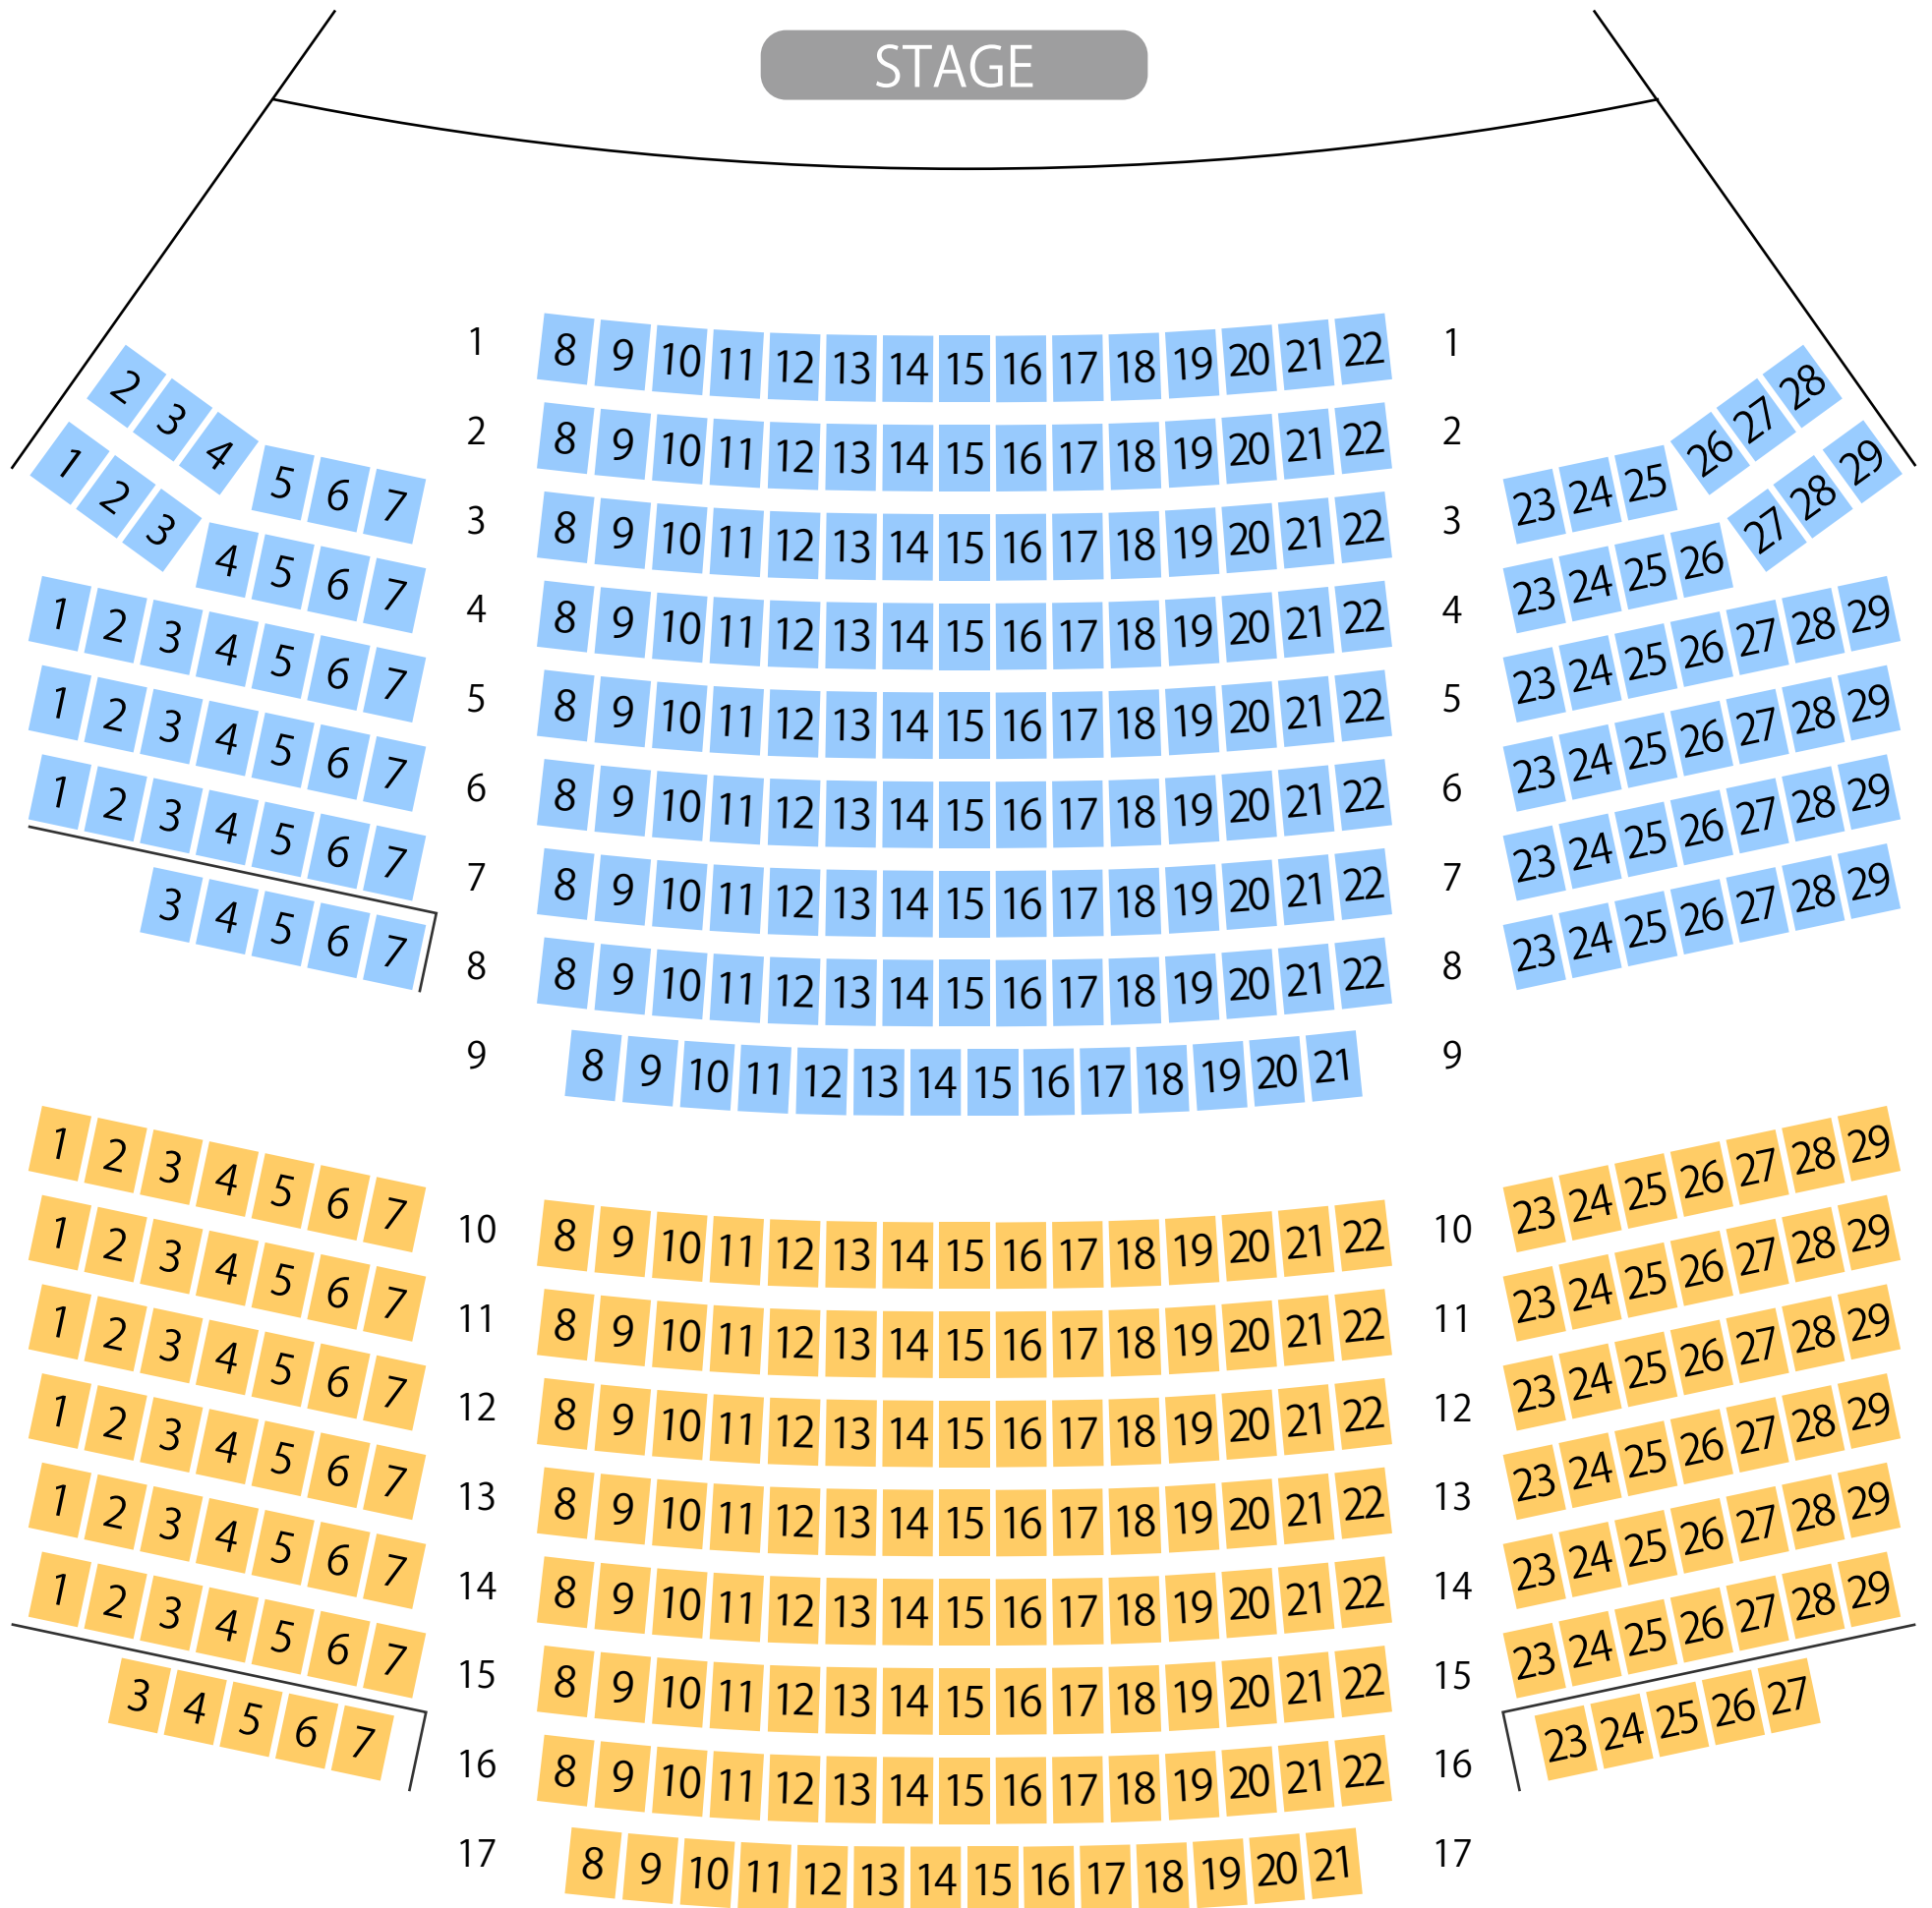

# 入間市産業文化センター

ホール座席表

最大収容 **427**席

駐車場

ファミレス

カフェ

コンビニ

ホテル