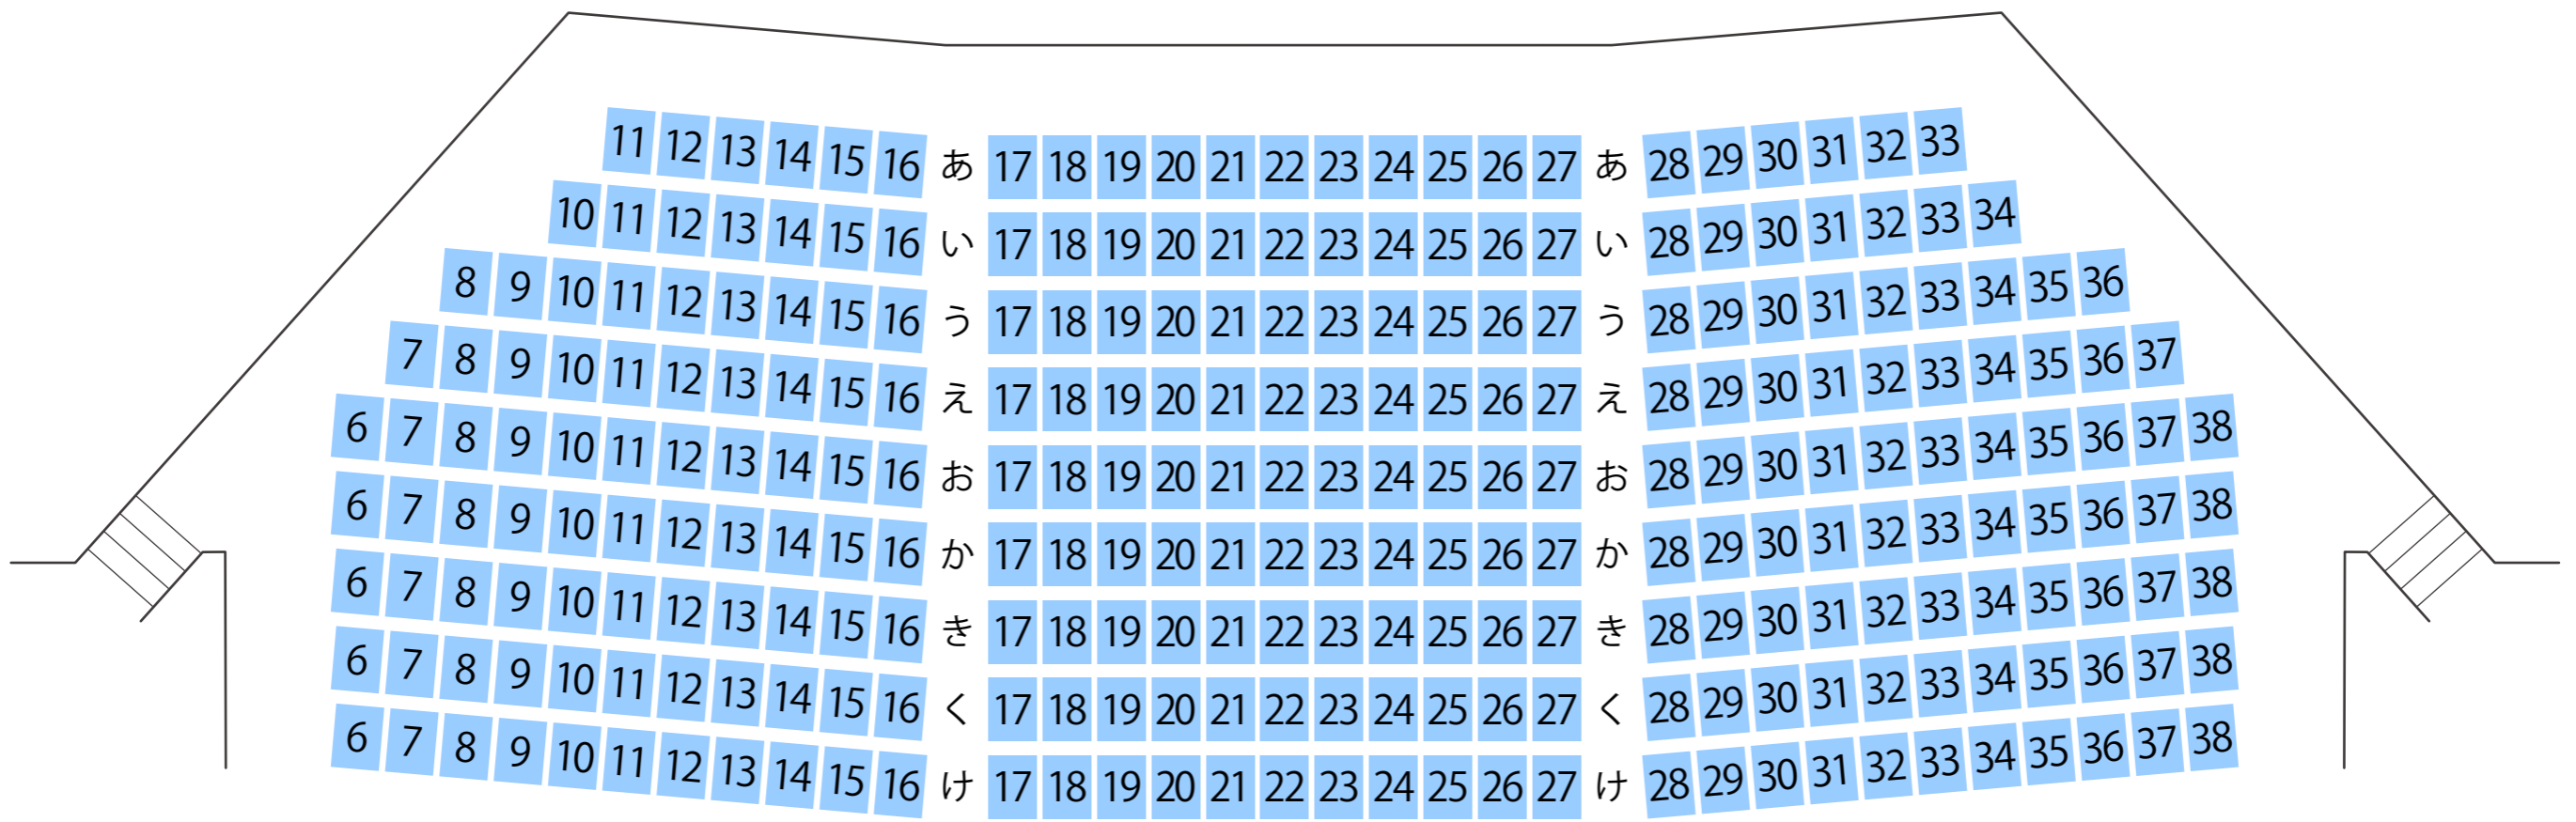

朝倉市総合市民センター

ピーポート甘木

大ホール座席表

最大収容 1,076席

STAGE

21 22 23 24

駐車場

ファミレス

カフェ

コンビニ

ホテル