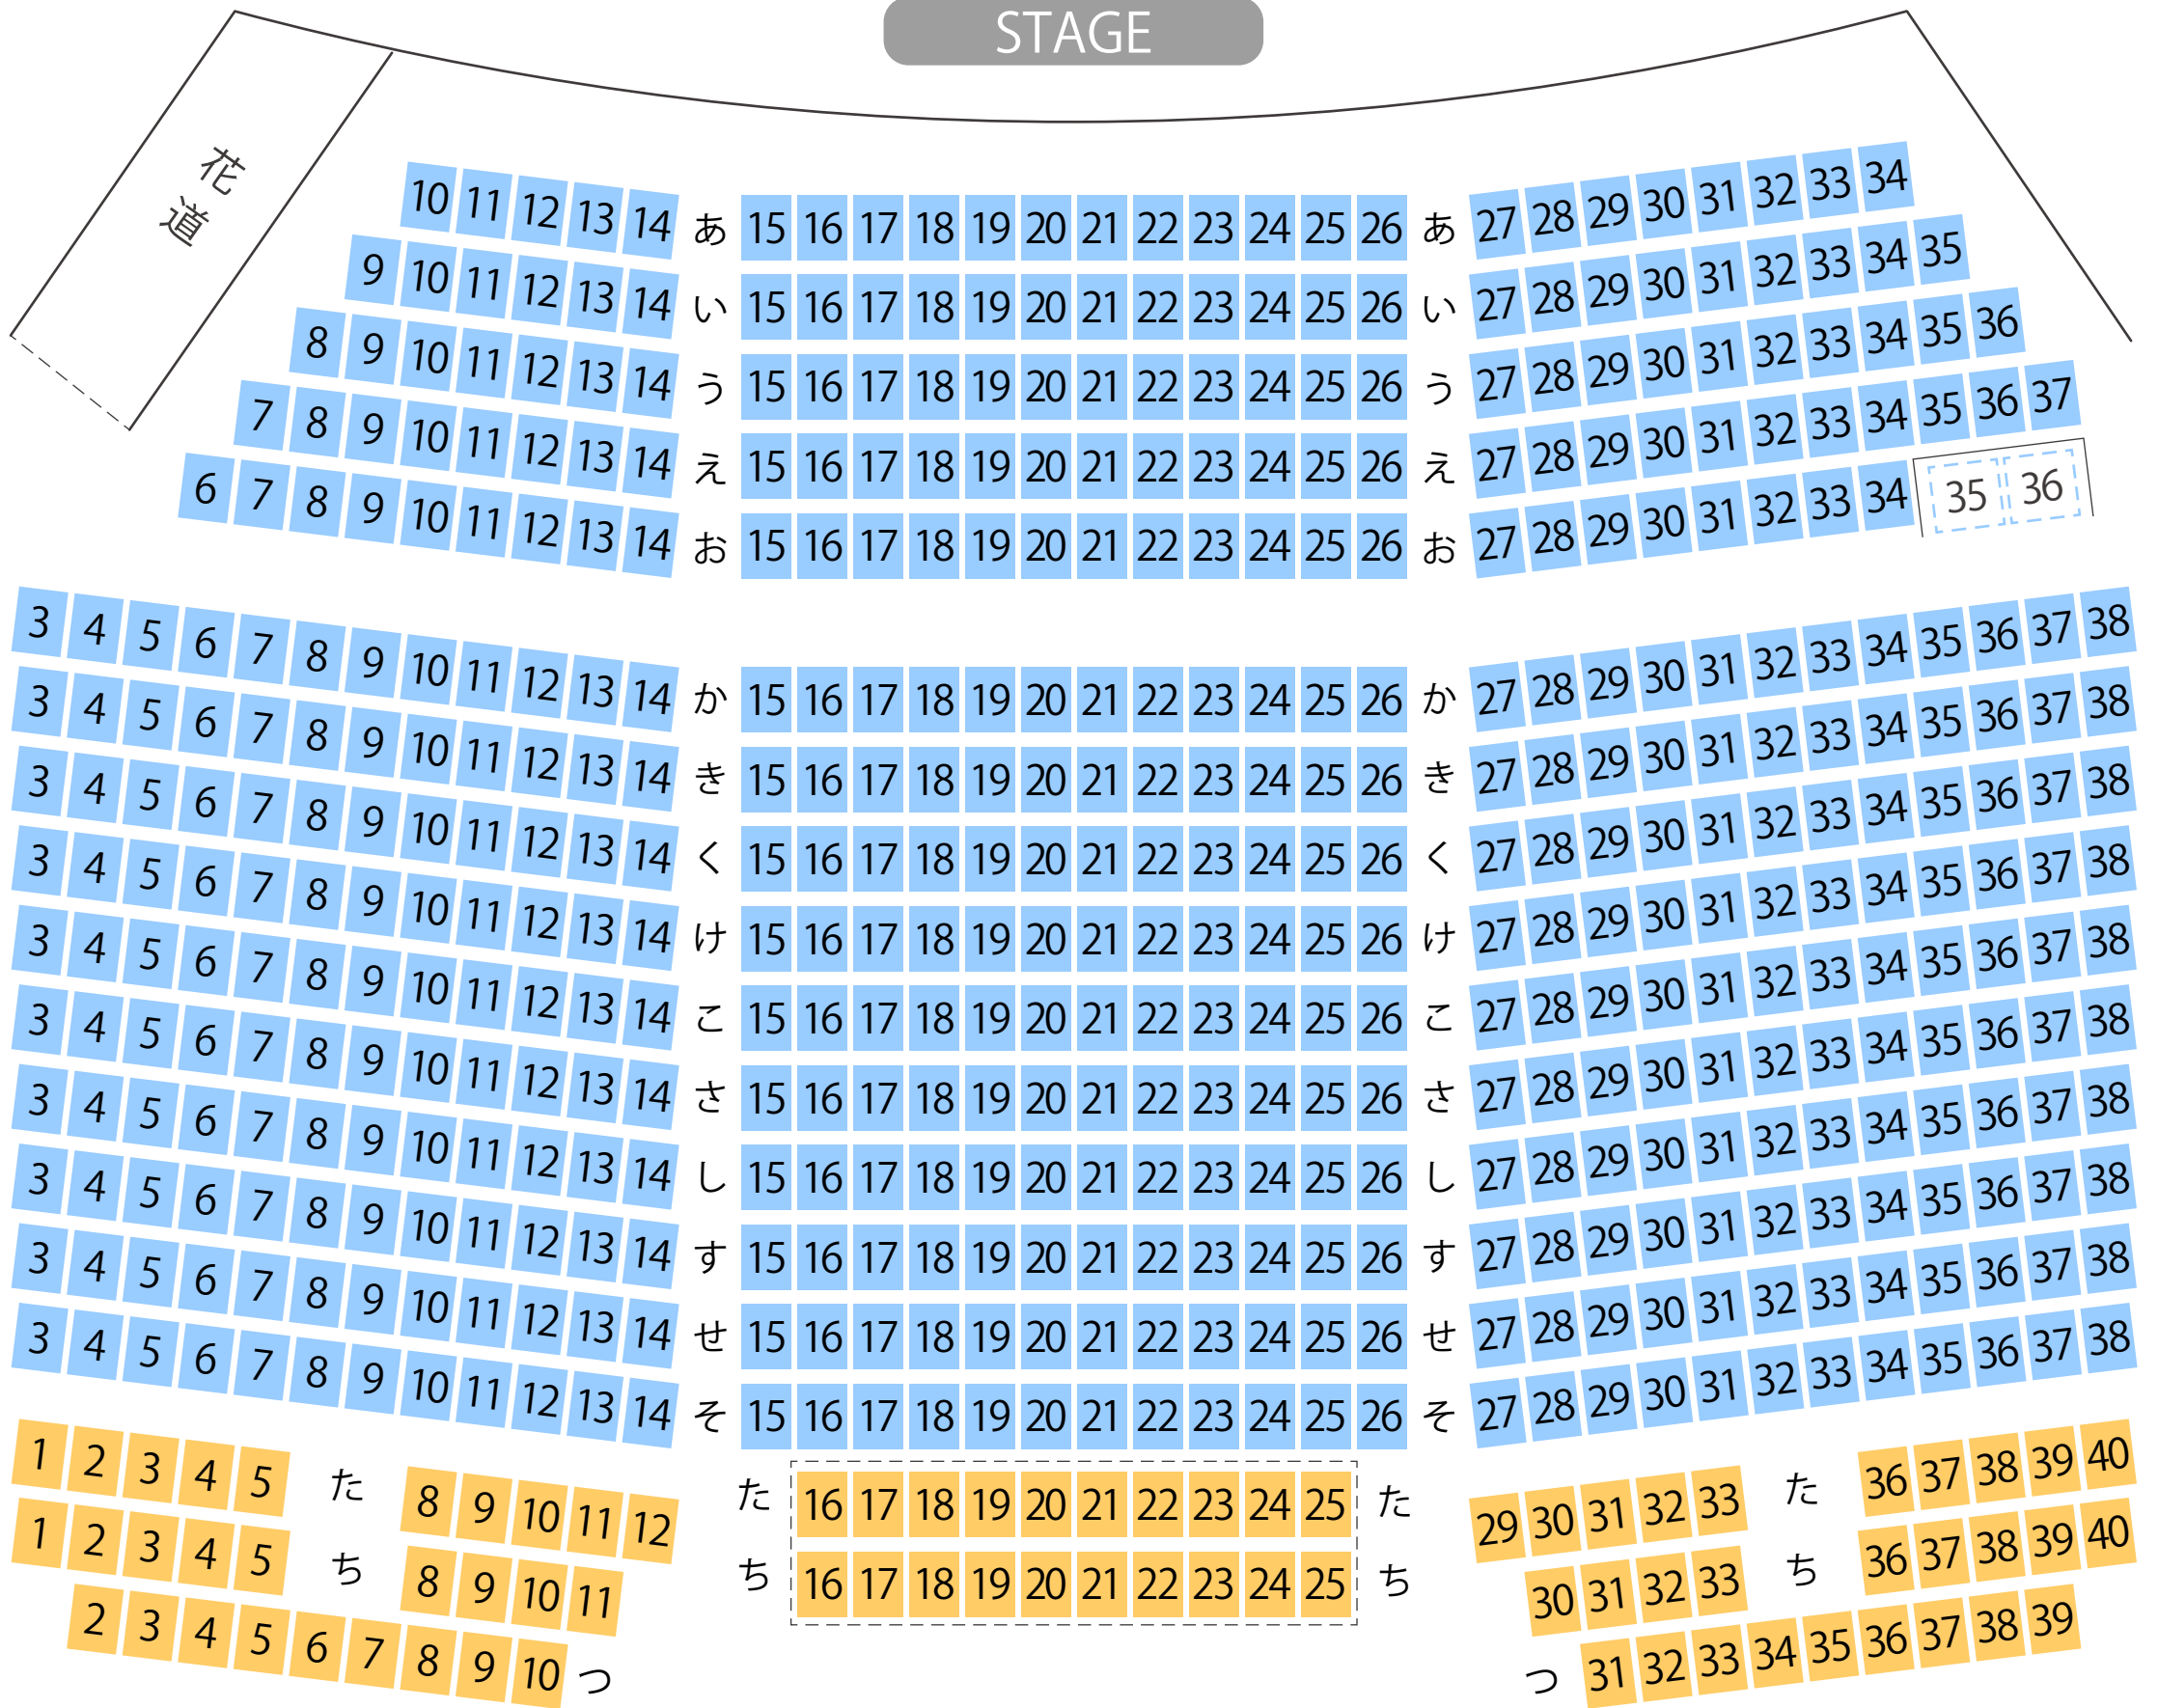

スサノオホール

大ホール座席表

最大収容 **579**席

STAGE

駐車場

ファミレス

カフェ

コンビニ

ホテル