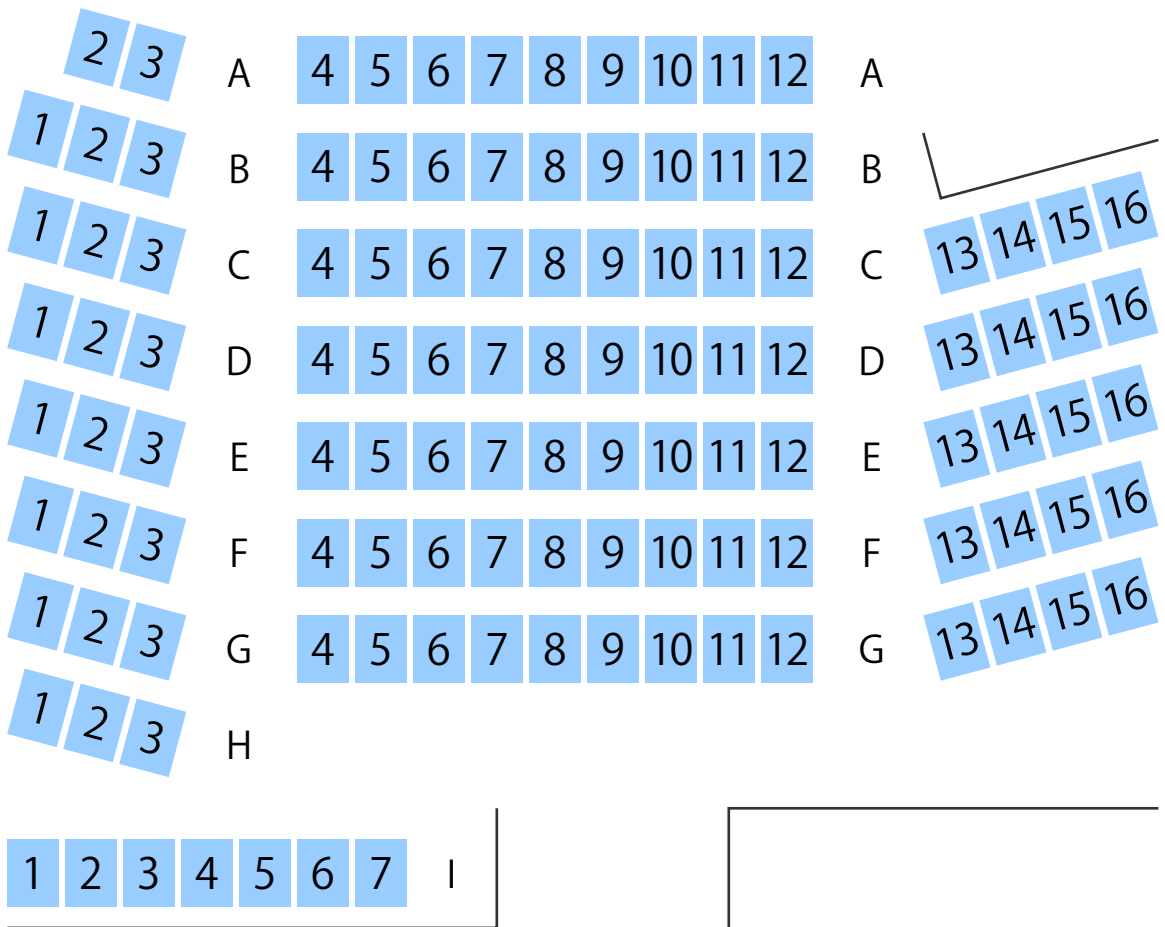

# リル・ドリーム

ホール座席表

最大収容 113席

STAGE

中津駅から  
徒歩約5分

駐車場 ファミレス カフェ コンビニ ホテル