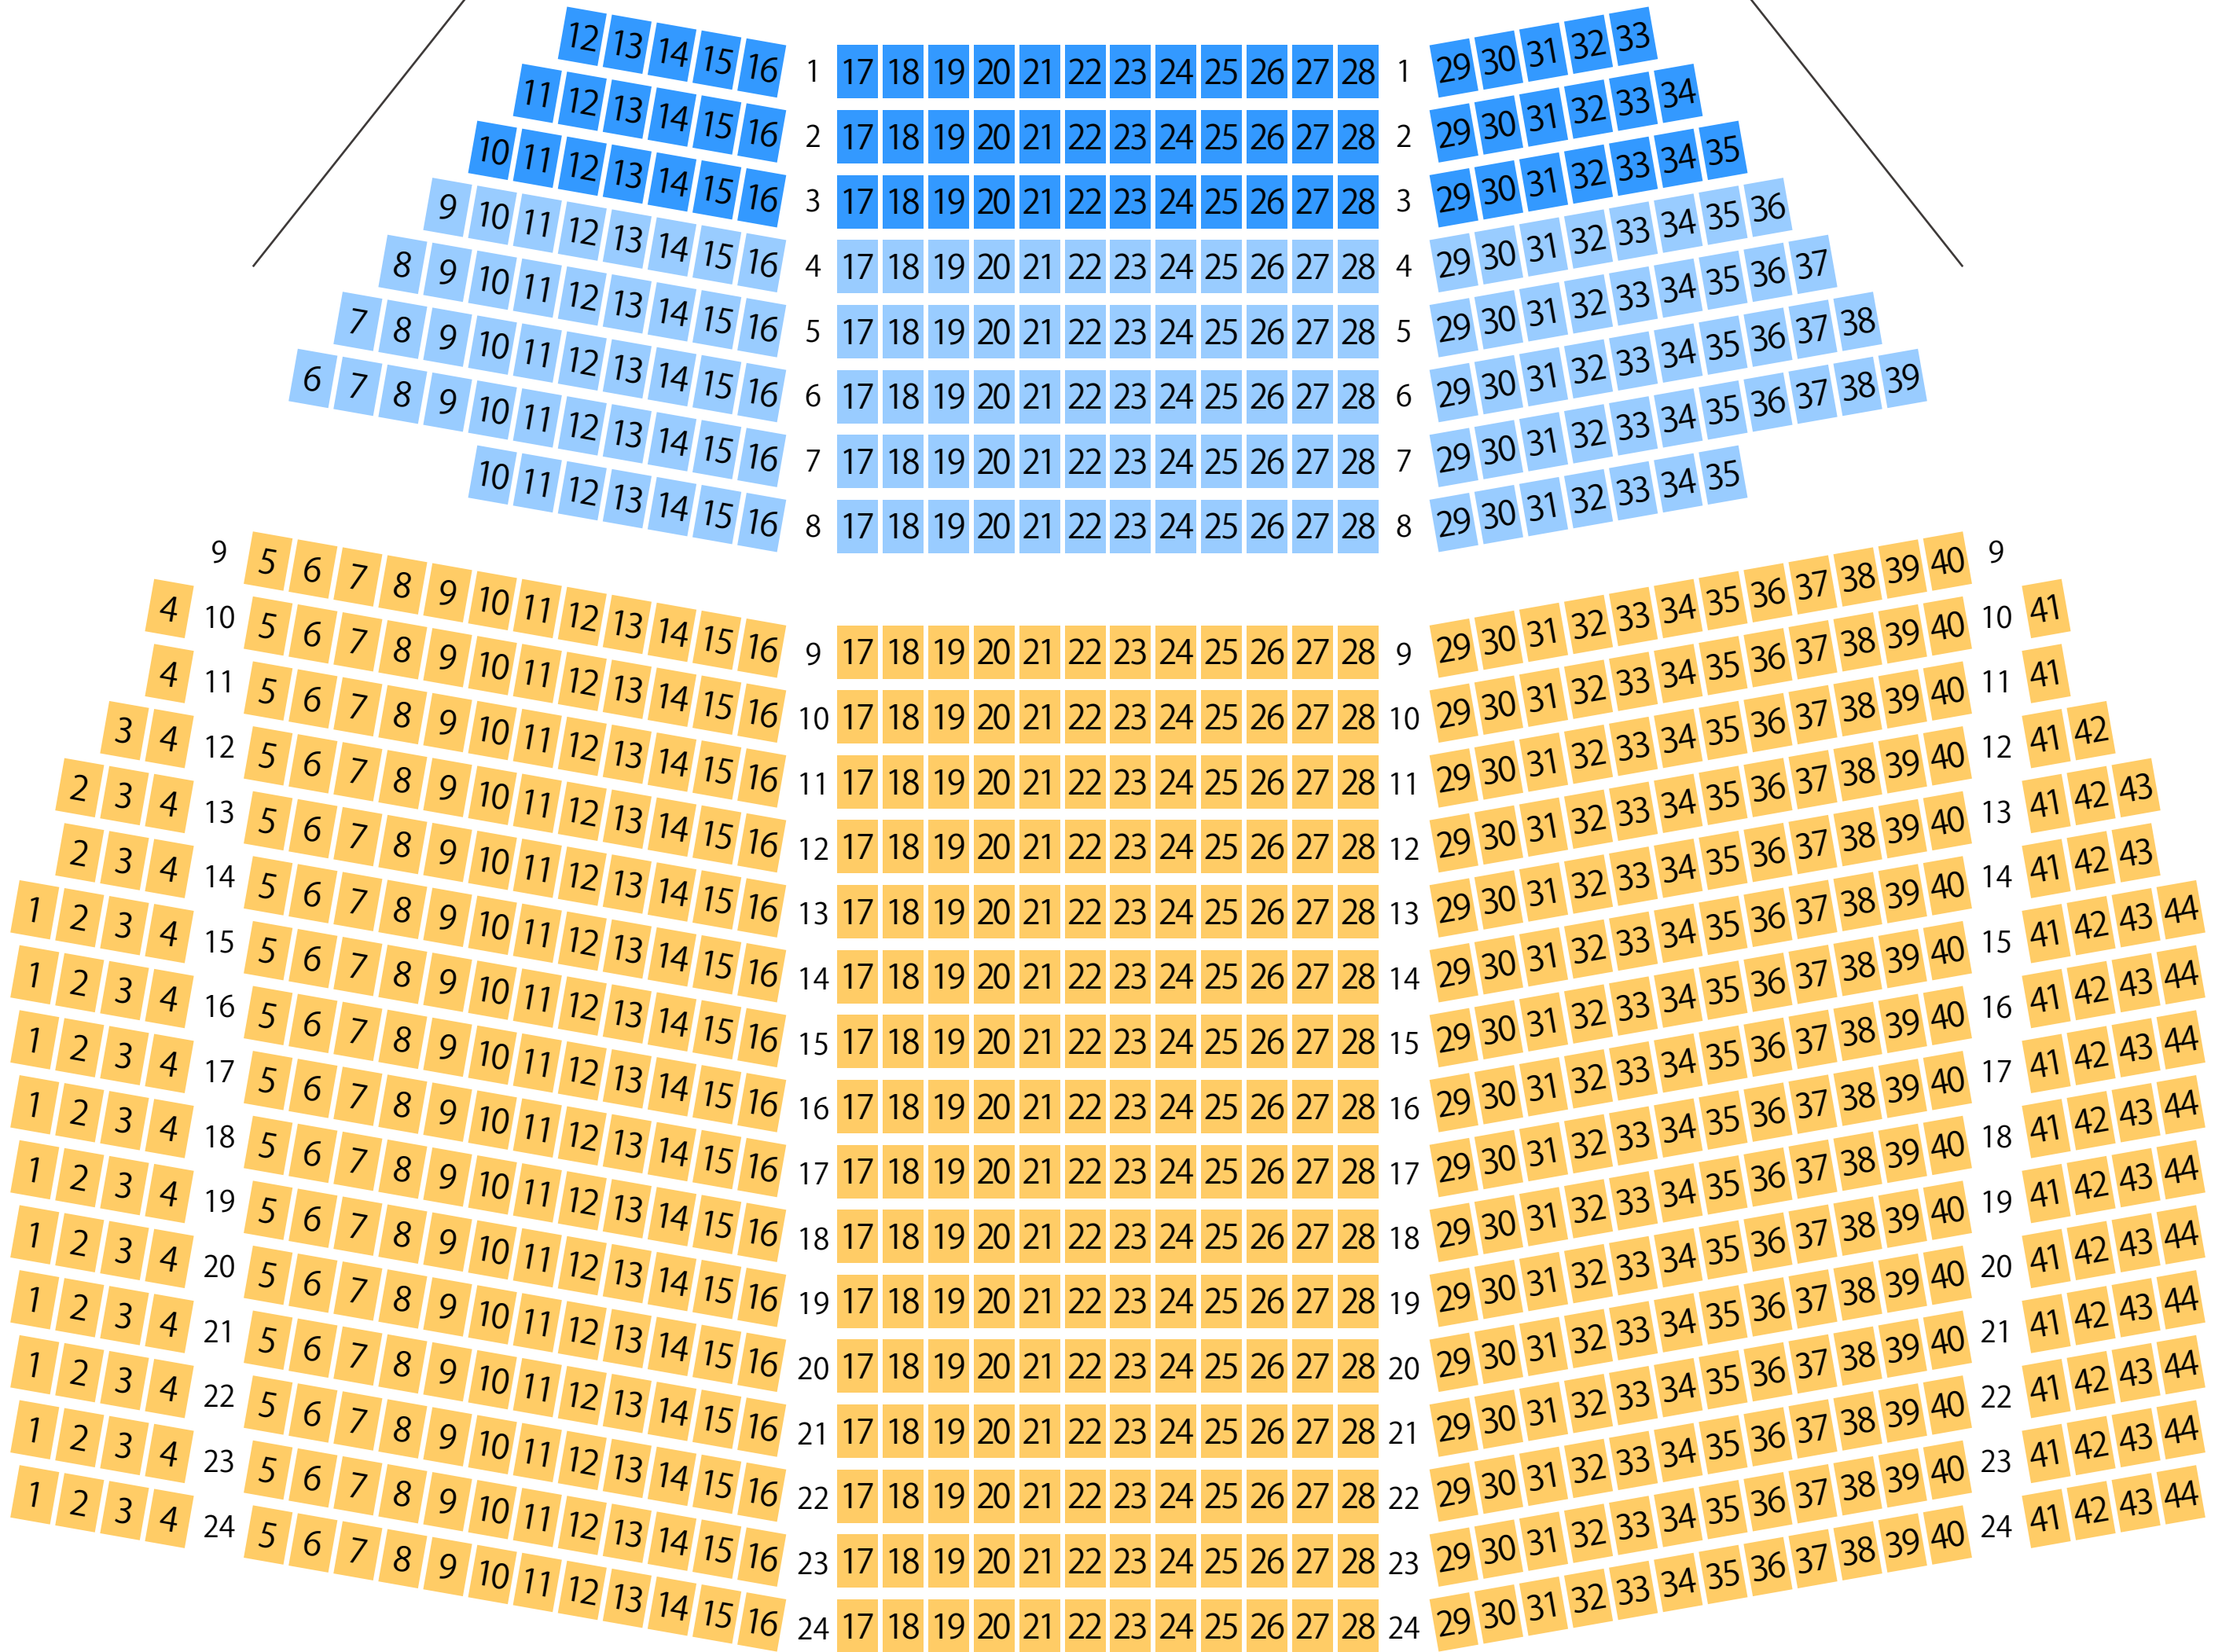

中津文化会館

大ホール座席表

最大収容 898席

STAGE

駐車場

ファミレス

カフェ

コンビニ

ホテル