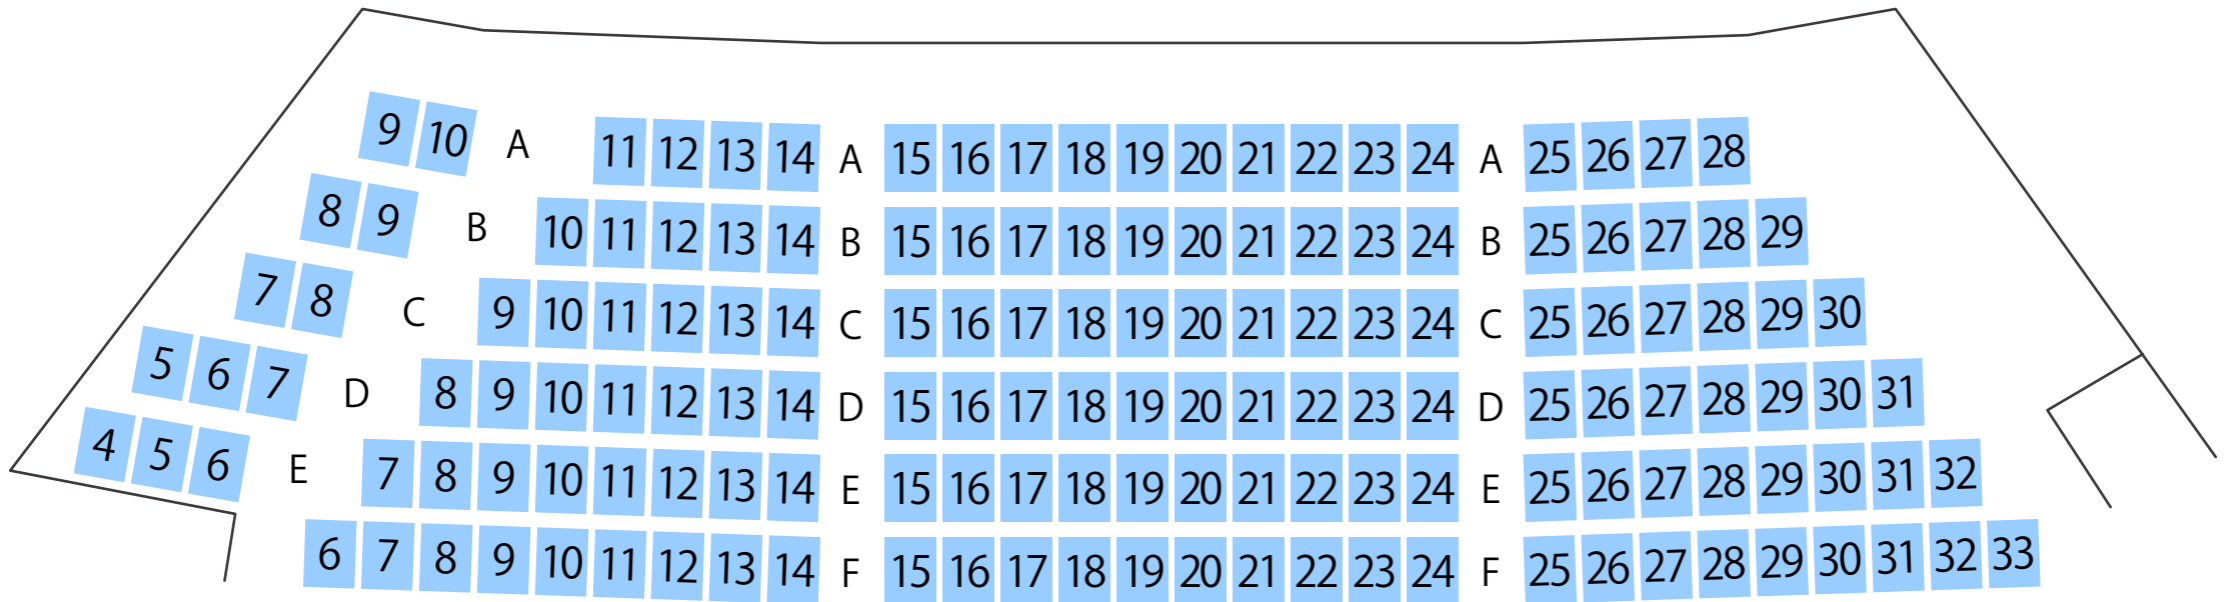

# 加西市民会館

文化ホール座席表

最大収容 1,000席

STAGE

	G	5	6	7	8	9	10	11	12	13	14	G	15	16	17	18	19	20	21	22	23	24	G	25	26	27	28	29	30	31	32	33	34	G							
1	2	3	4	H	5	6	7	8	9	10	11	12	13	14	H	15	16	17	18	19	20	21	22	23	24	H	25	26	27	28	29	30	31	32	33	34	H	35	36	37	38
1	2	3	4	I	5	6	7	8	9	10	11	12	13	14	I	15	16	17	18	19	20	21	22	23	24	I	25	26	27	28	29	30	31	32	33	34	I	35	36	37	38
1	2	3	4	J	5	6	7	8	9	10	11	12	13	14	J	15	16	17	18	19	20	21	22	23	24	J	25	26	27	28	29	30	31	32	33	34	J	35	36	37	38
1	2	3	4	K	5	6	7	8	9	10	11	12	13	14	K	15	16	17	18	19	20	21	22	23	24	K	25	26	27	28	29	30	31	32	33	34	K	35	36	37	38
1	2	3	4	L	5	6	7	8	9	10	11	12	13	14	L	15	16	17	18	19	20	21	22	23	24	L	25	26	27	28	29	30	31	32	33	34	L	35	36	37	38
1	2	3	4	M	5	6	7	8	9	10	11	12	13	14	M	15	16	17	18	19	20	21	22	23	24	M	25	26	27	28	29	30	31	32	33	34	M	35	36	37	38
1	2	3	4	N	5	6	7	8	9	10	11	12	13	14	N	15	16	17	18	19	20	21	22	23	24	N	25	26	27	28	29	30	31	32	33	34	N	35	36	37	38
1	2	3	4	O	5	6	7	8	9	10	11	12	13	14	O	15	16	17	18	19	20	21	22	23	24	O	25	26	27	28	29	30	31	32	33	34	O	35	36	37	38
				P	5	6	7	8	9	10	11	12	13	14	P	15	16	17	18	19	20	21	22	23	24	P	25	26	27	28	29	30	31	32	33	34	P				
				Q	5	6	7	8	9	10	11	12	13	14	Q	15	16	17	18	19	20	21	22	23	24	Q	25	26	27	28	29	30	31	32	33	34	Q				
				R	5	6	7	8	9	10	11	12	13	14	R	15	16	17	18	19	20	21	22	23	24	R	25	26	27	28	29	30	31	32	33	34	R				
1	2	3	4	S	5	6	7	8	9	10	11	12	13	14	S	15	16	17	18	19	20	21	22	23	24	S	25	26	27	28	29	30	31	32	33	34	S	35	36	37	38
1	2	3	4	T	5	6	7	8	9	10	11	12	13	14	T	15	16	17	18	19	20	21	22	23	24	T	25	26	27	28	29	30	31	32	33	34	T	35	36	37	38
1	2	3	4	U	5	6	7	8	9	10	11	12	13	14	U	15	16	17	18	19	20	21	22	23	24	U	25	26	27	28	29	30	31	32	33	34	U	35	36	37	38
1	2	3	4	V	5	6	7	8	9	10	11	12	13	14	V	15	16	17	18	19	20	21	22	23	24	V	25	26	27	28	29	30	31	32	33	34	V	35	36	37	38
1	2	3	4	W	5	6	7	8	9	10	11	12	13	14	W	15	16	17	18	19	20	21	22	23	24	W	25	26	27	28	29	30	31	32	33	34	W	35	36	37	38
		3	4	X	5	6	7	8	9	10	11	12	13	14	X	15	16	17	18	19	20	21	22	23	24	X	25	26	27	28	29	30	31	32	33	34	X	35	36		