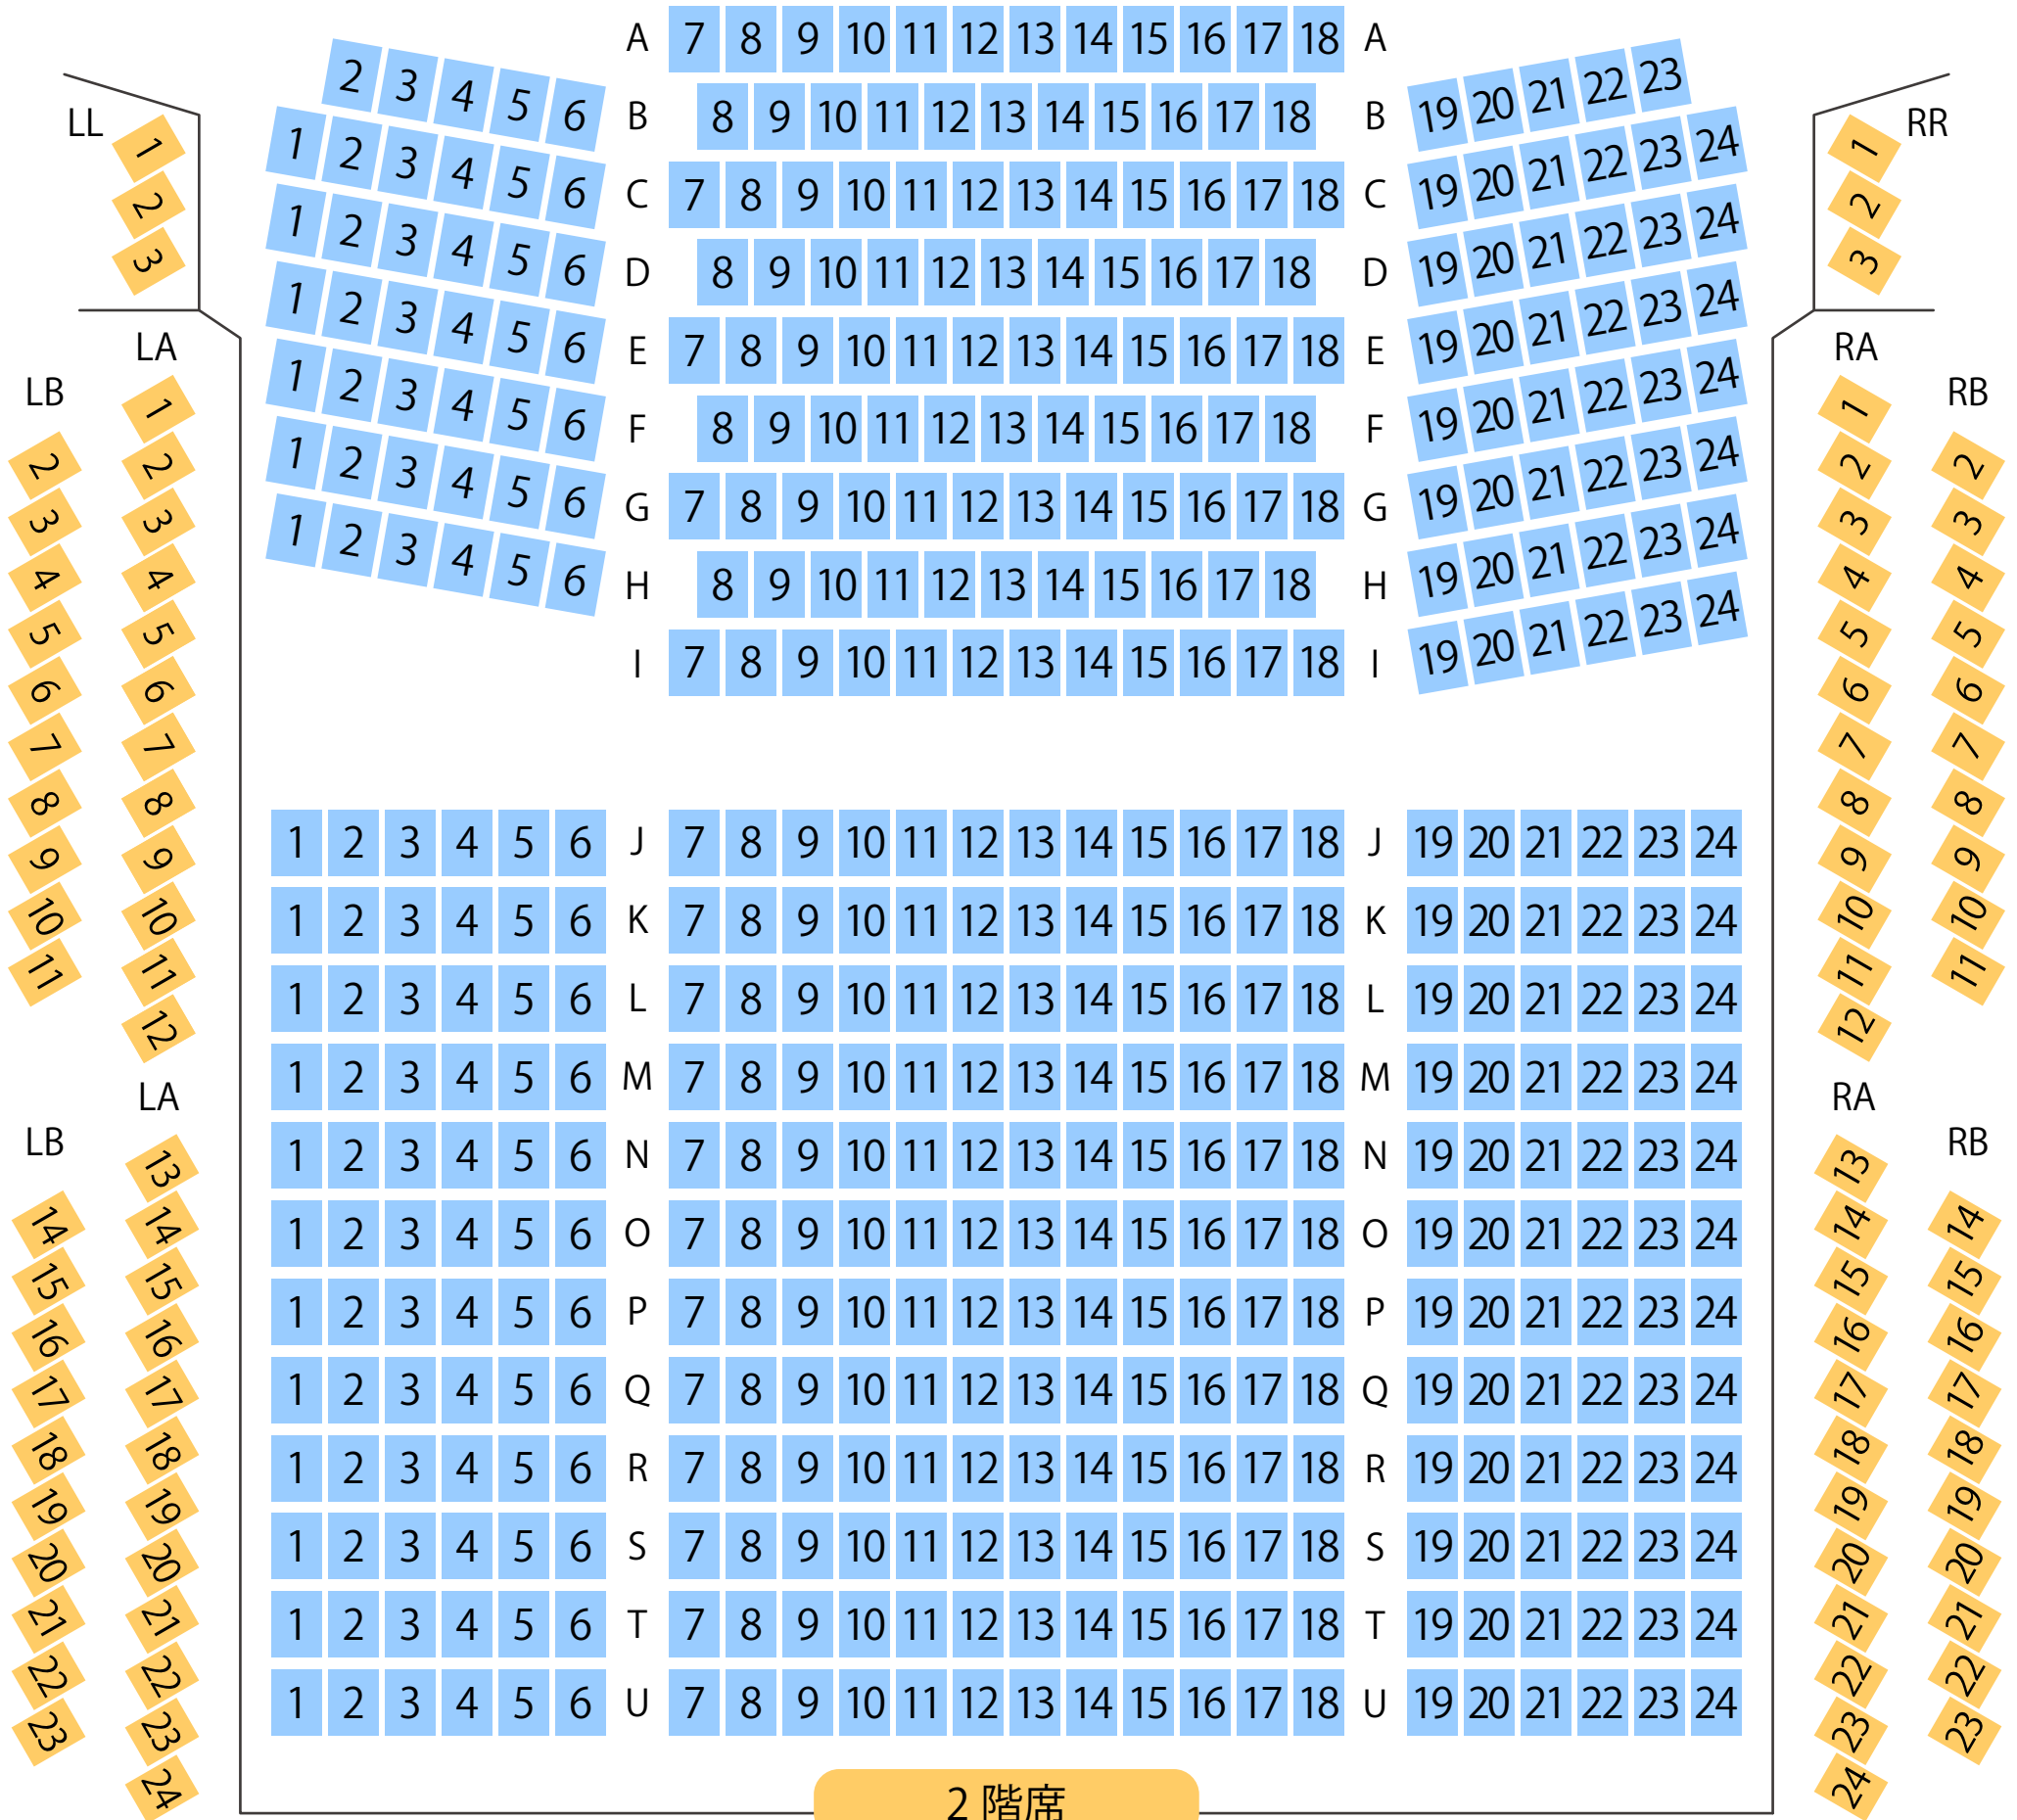

東灘区民センター

うはらホール座席表

最大収容 **650**席

1階席

2階席

住吉駅から
徒歩約2分

駐車場

ファミレス

カフェ

コンビニ

ホテル