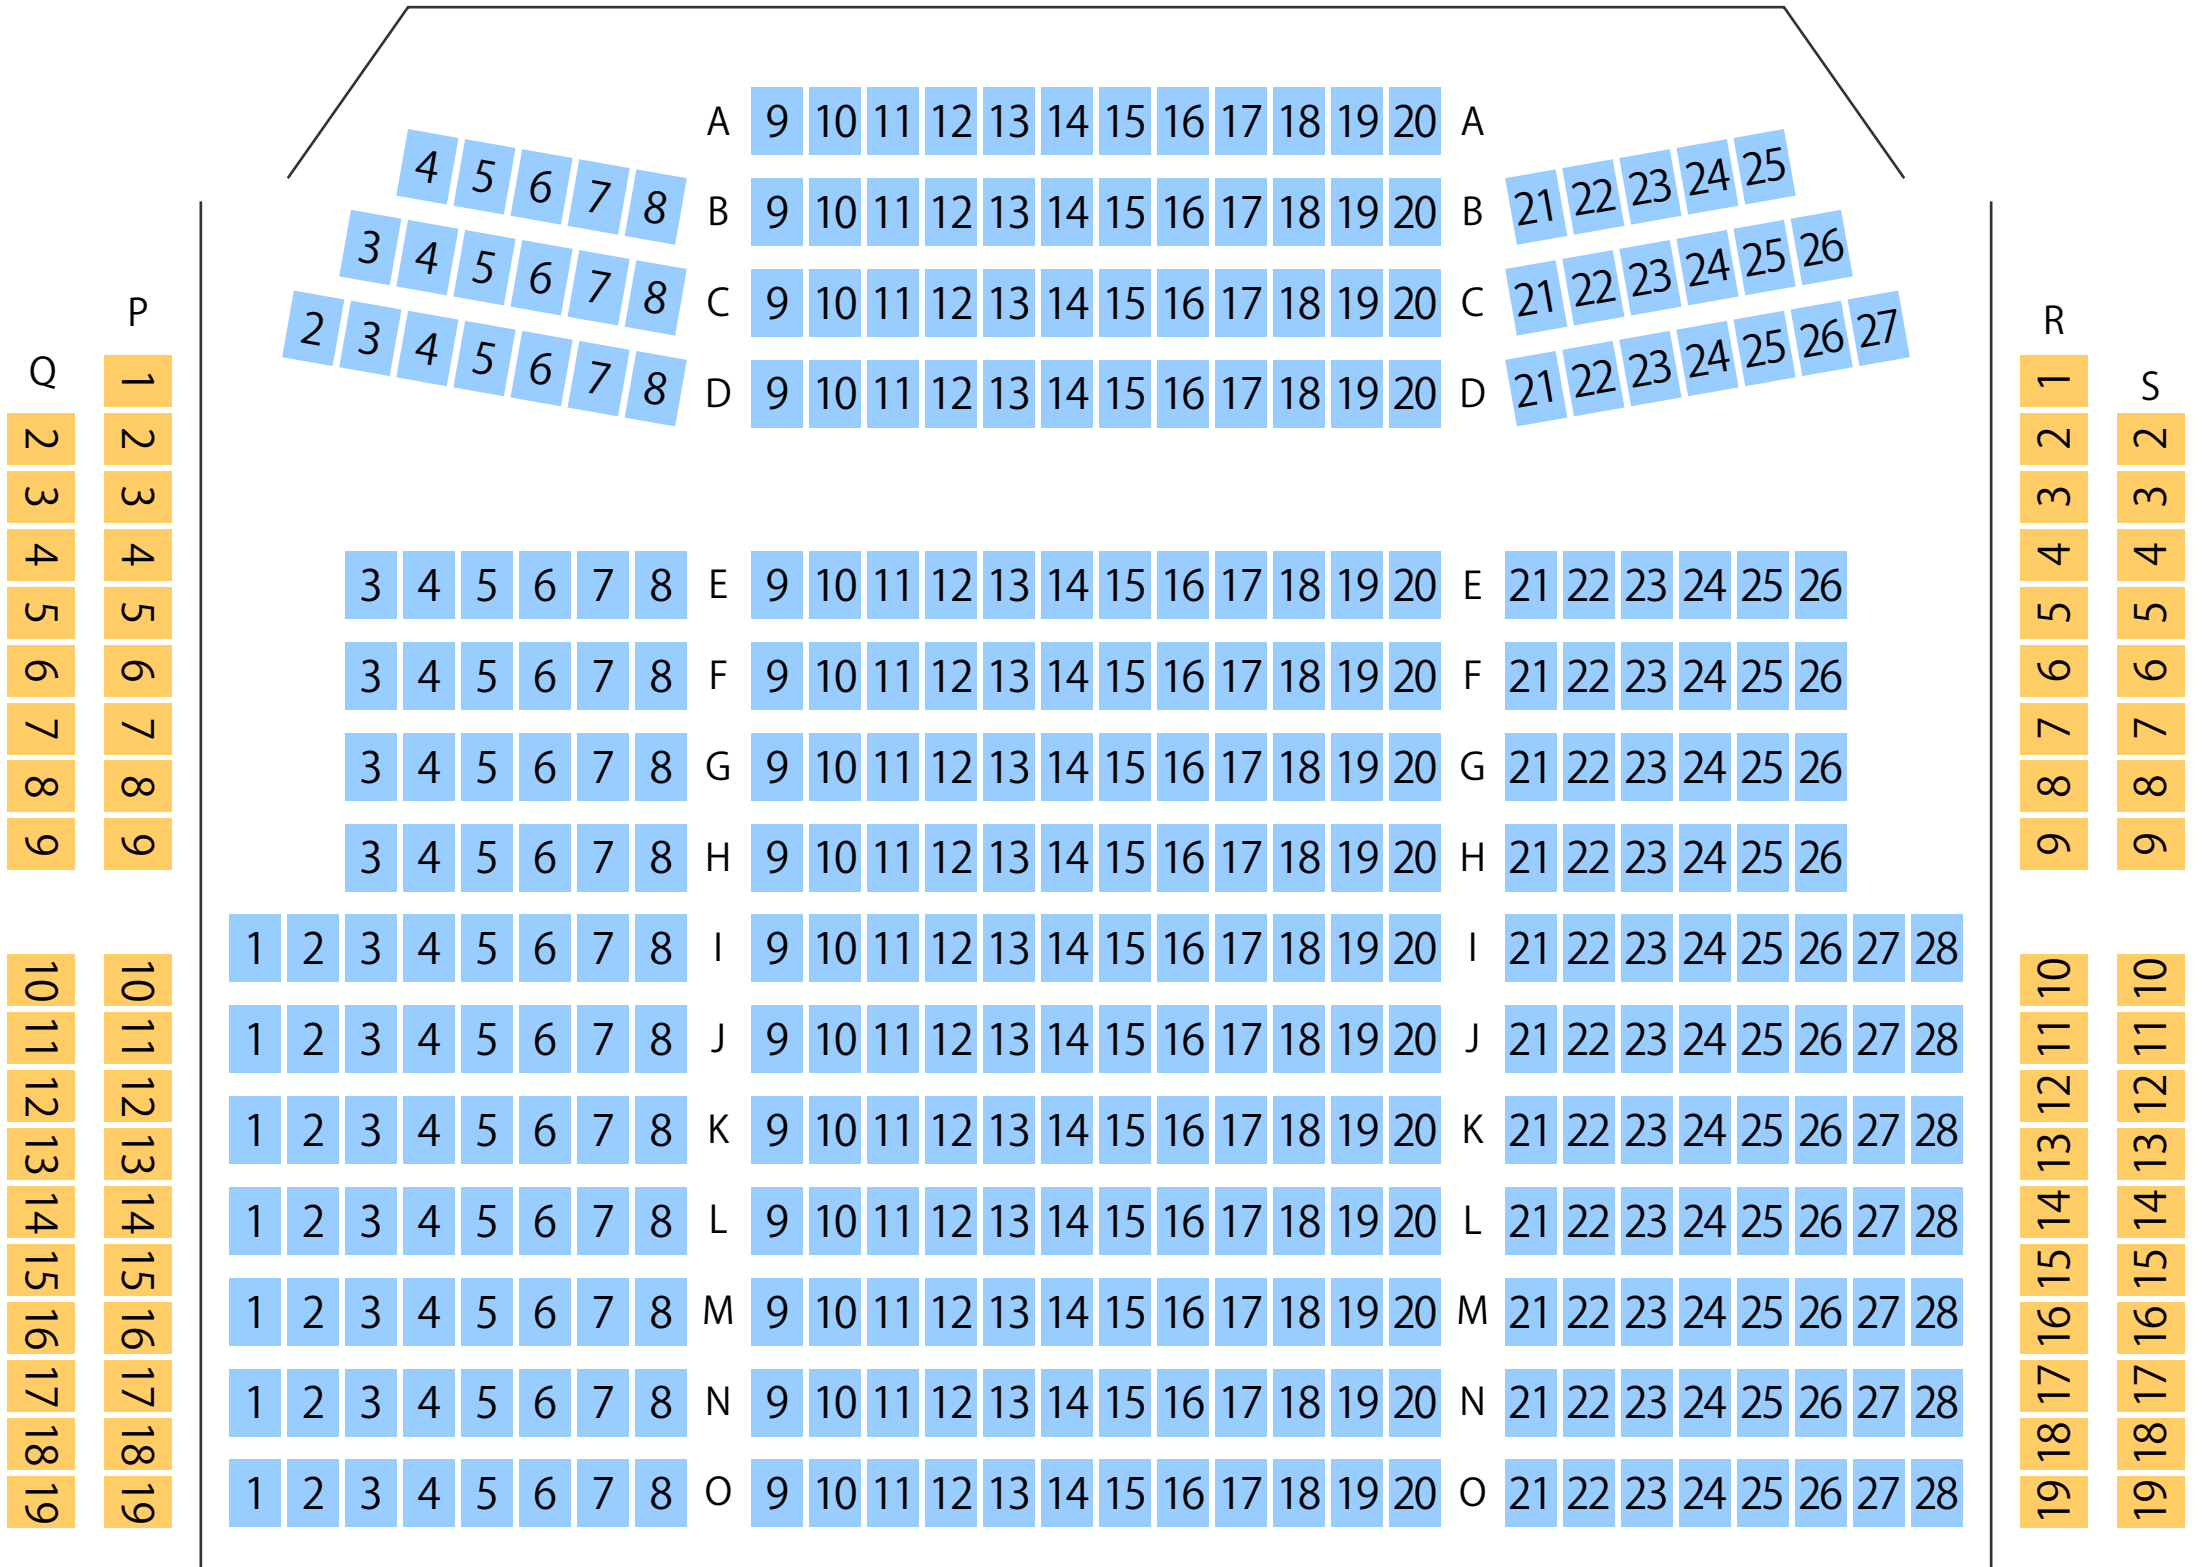

# 気仙沼市はまなすの館

## はまなすホール座席表

最大収容 **450**席

STAGE

駐車場 ファミレス カフェ コンビニ ホテル