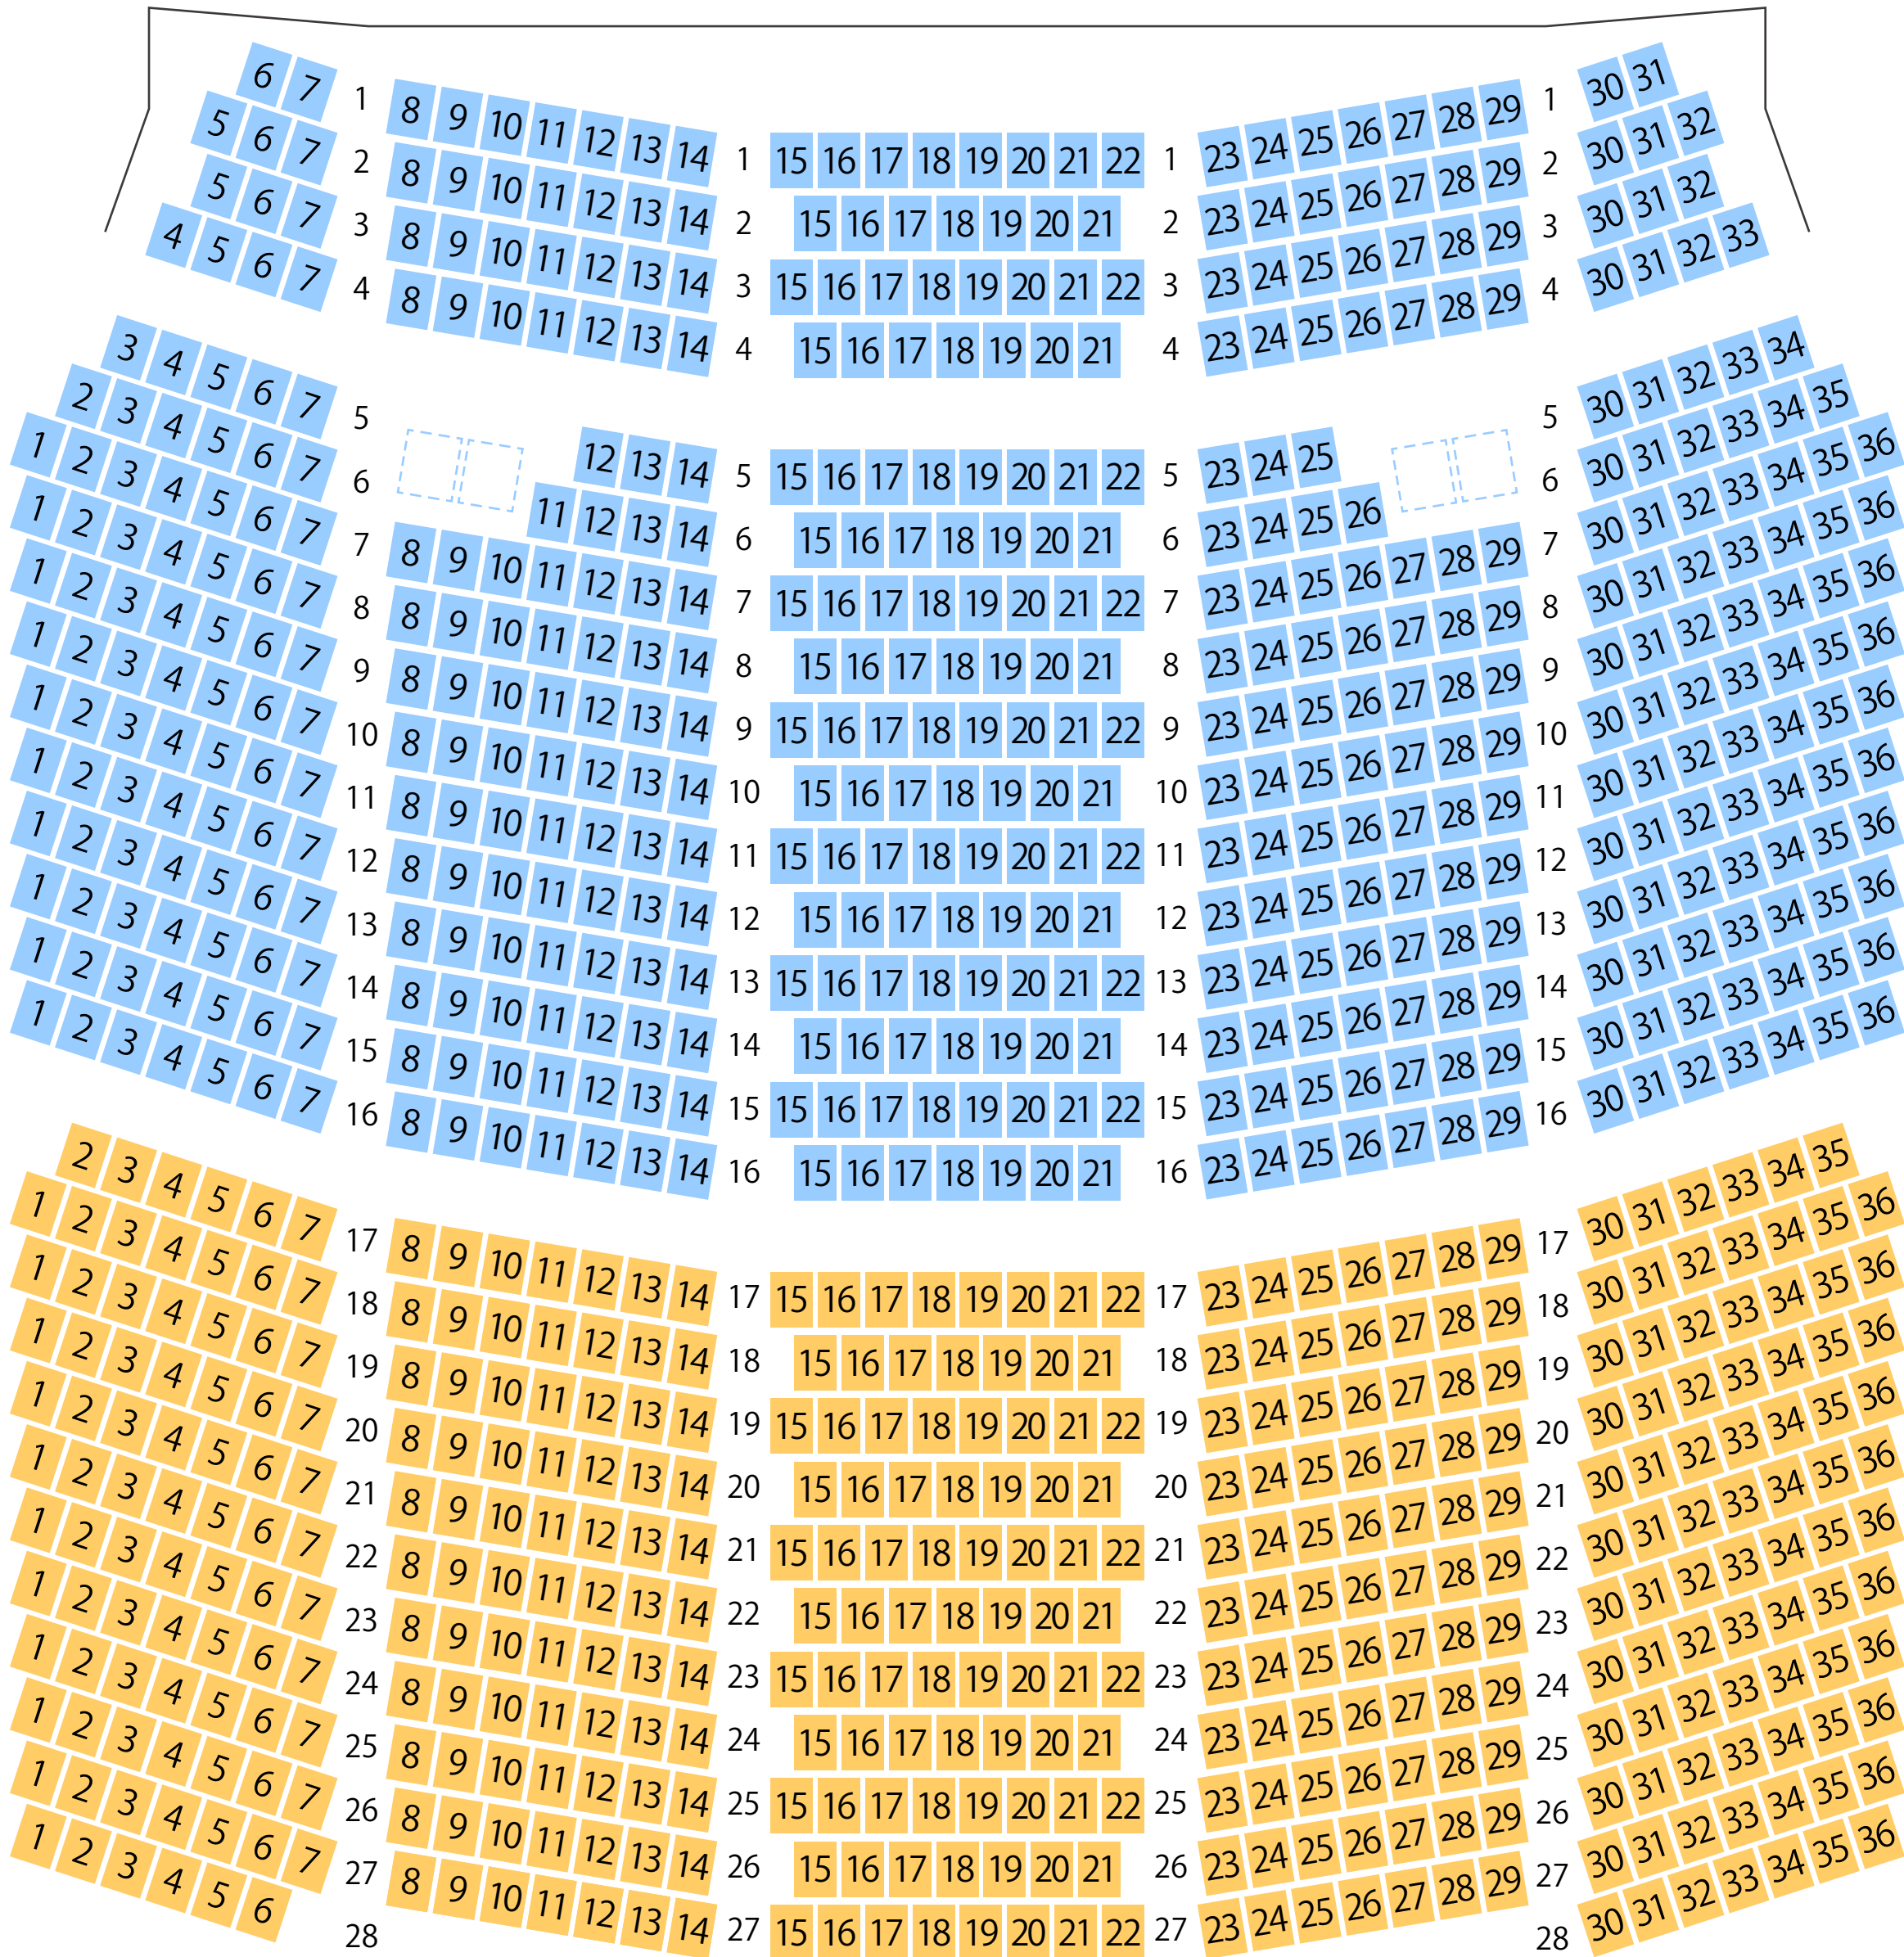

相馬市民会館

大ホール座席表

最大収容 922席

STAGE

駐車場

ファミレス

カフェ

コンビニ

ホテル

20211122