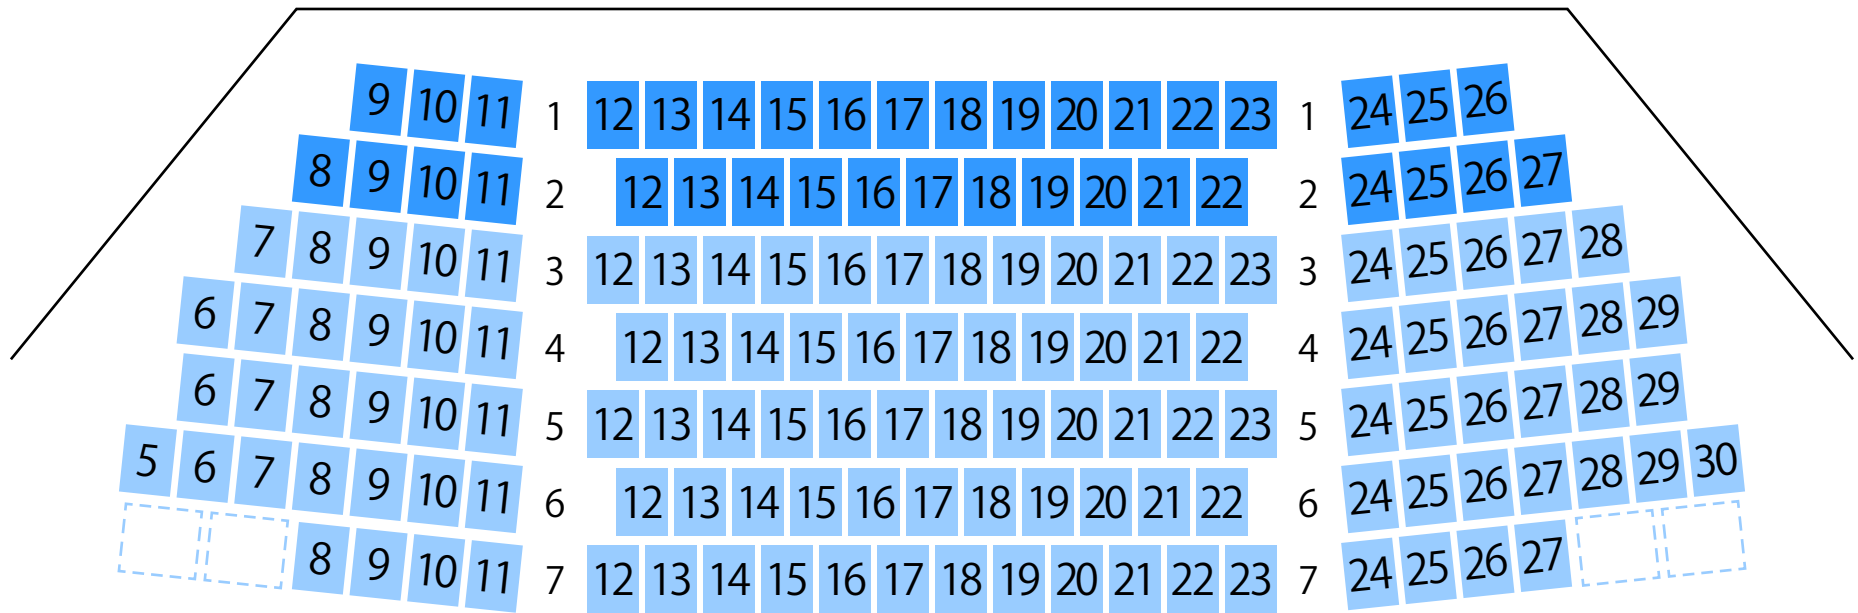

# 鹿角市文化の杜交流館コモッセ

## 文化ホール座席表

最大収容 **701** 席

### STAGE

1	2	3	4	5	6	7	8	9	10	11	8	12	13	14	15	16	17	18	19	20	21	22	8	24	25	26	27	28	29	30	31	32	33	34
1	2	3	4	5	6	7	8	9	10	11	9	12	13	14	15	16	17	18	19	20	21	9	24	25	26	27	28	29	30	31	32	33	34	
1	2	3	4	5	6	7	8	9	10	11	10	12	13	14	15	16	17	18	19	20	21	22	10	24	25	26	27	28	29	30	31	32	33	34
1	2	3	4	5	6	7	8	9	10	11	11	12	13	14	15	16	17	18	19	20	21	11	24	25	26	27	28	29	30	31	32	33	34	
1	2	3	4	5	6	7	8	9	10	11	12	12	13	14	15	16	17	18	19	20	21	22	12	24	25	26	27	28	29	30	31	32	33	34
1	2	3	4	5	6	7	8	9	10	11	13	12	13	14	15	16	17	18	19	20	21	13	24	25	26	27	28	29	30	31	32	33	34	
1	2	3	4	5	6	7	8	9	10	11	14	12	13	14	15	16	17	18	19	20	21	22	14	24	25	26	27	28	29	30	31	32	33	34
1	2	3	4	5	6	7	8	9	10	11	15	12	13	14	15	16	17	18	19	20	21	15	24	25	26	27	28	29	30	31	32	33	34	
1	2	3	4	5	6	7	8	9	10	11	16	12	13	14	15	16	17	18	19	20	21	22	16	24	25	26	27	28	29	30	31	32	33	34
1	2	3	4	5	6	7	8	9	10	11	17	12	13	14	15	16	17	18	19	20	21	17	24	25	26	27	28	29	30	31	32	33	34	
1	2	3	4	5	6	7	8	9	10	11	18	12	13	14	15	16	17	18	19	20	21	22	18	24	25	26	27	28	29	30	31	32	33	34