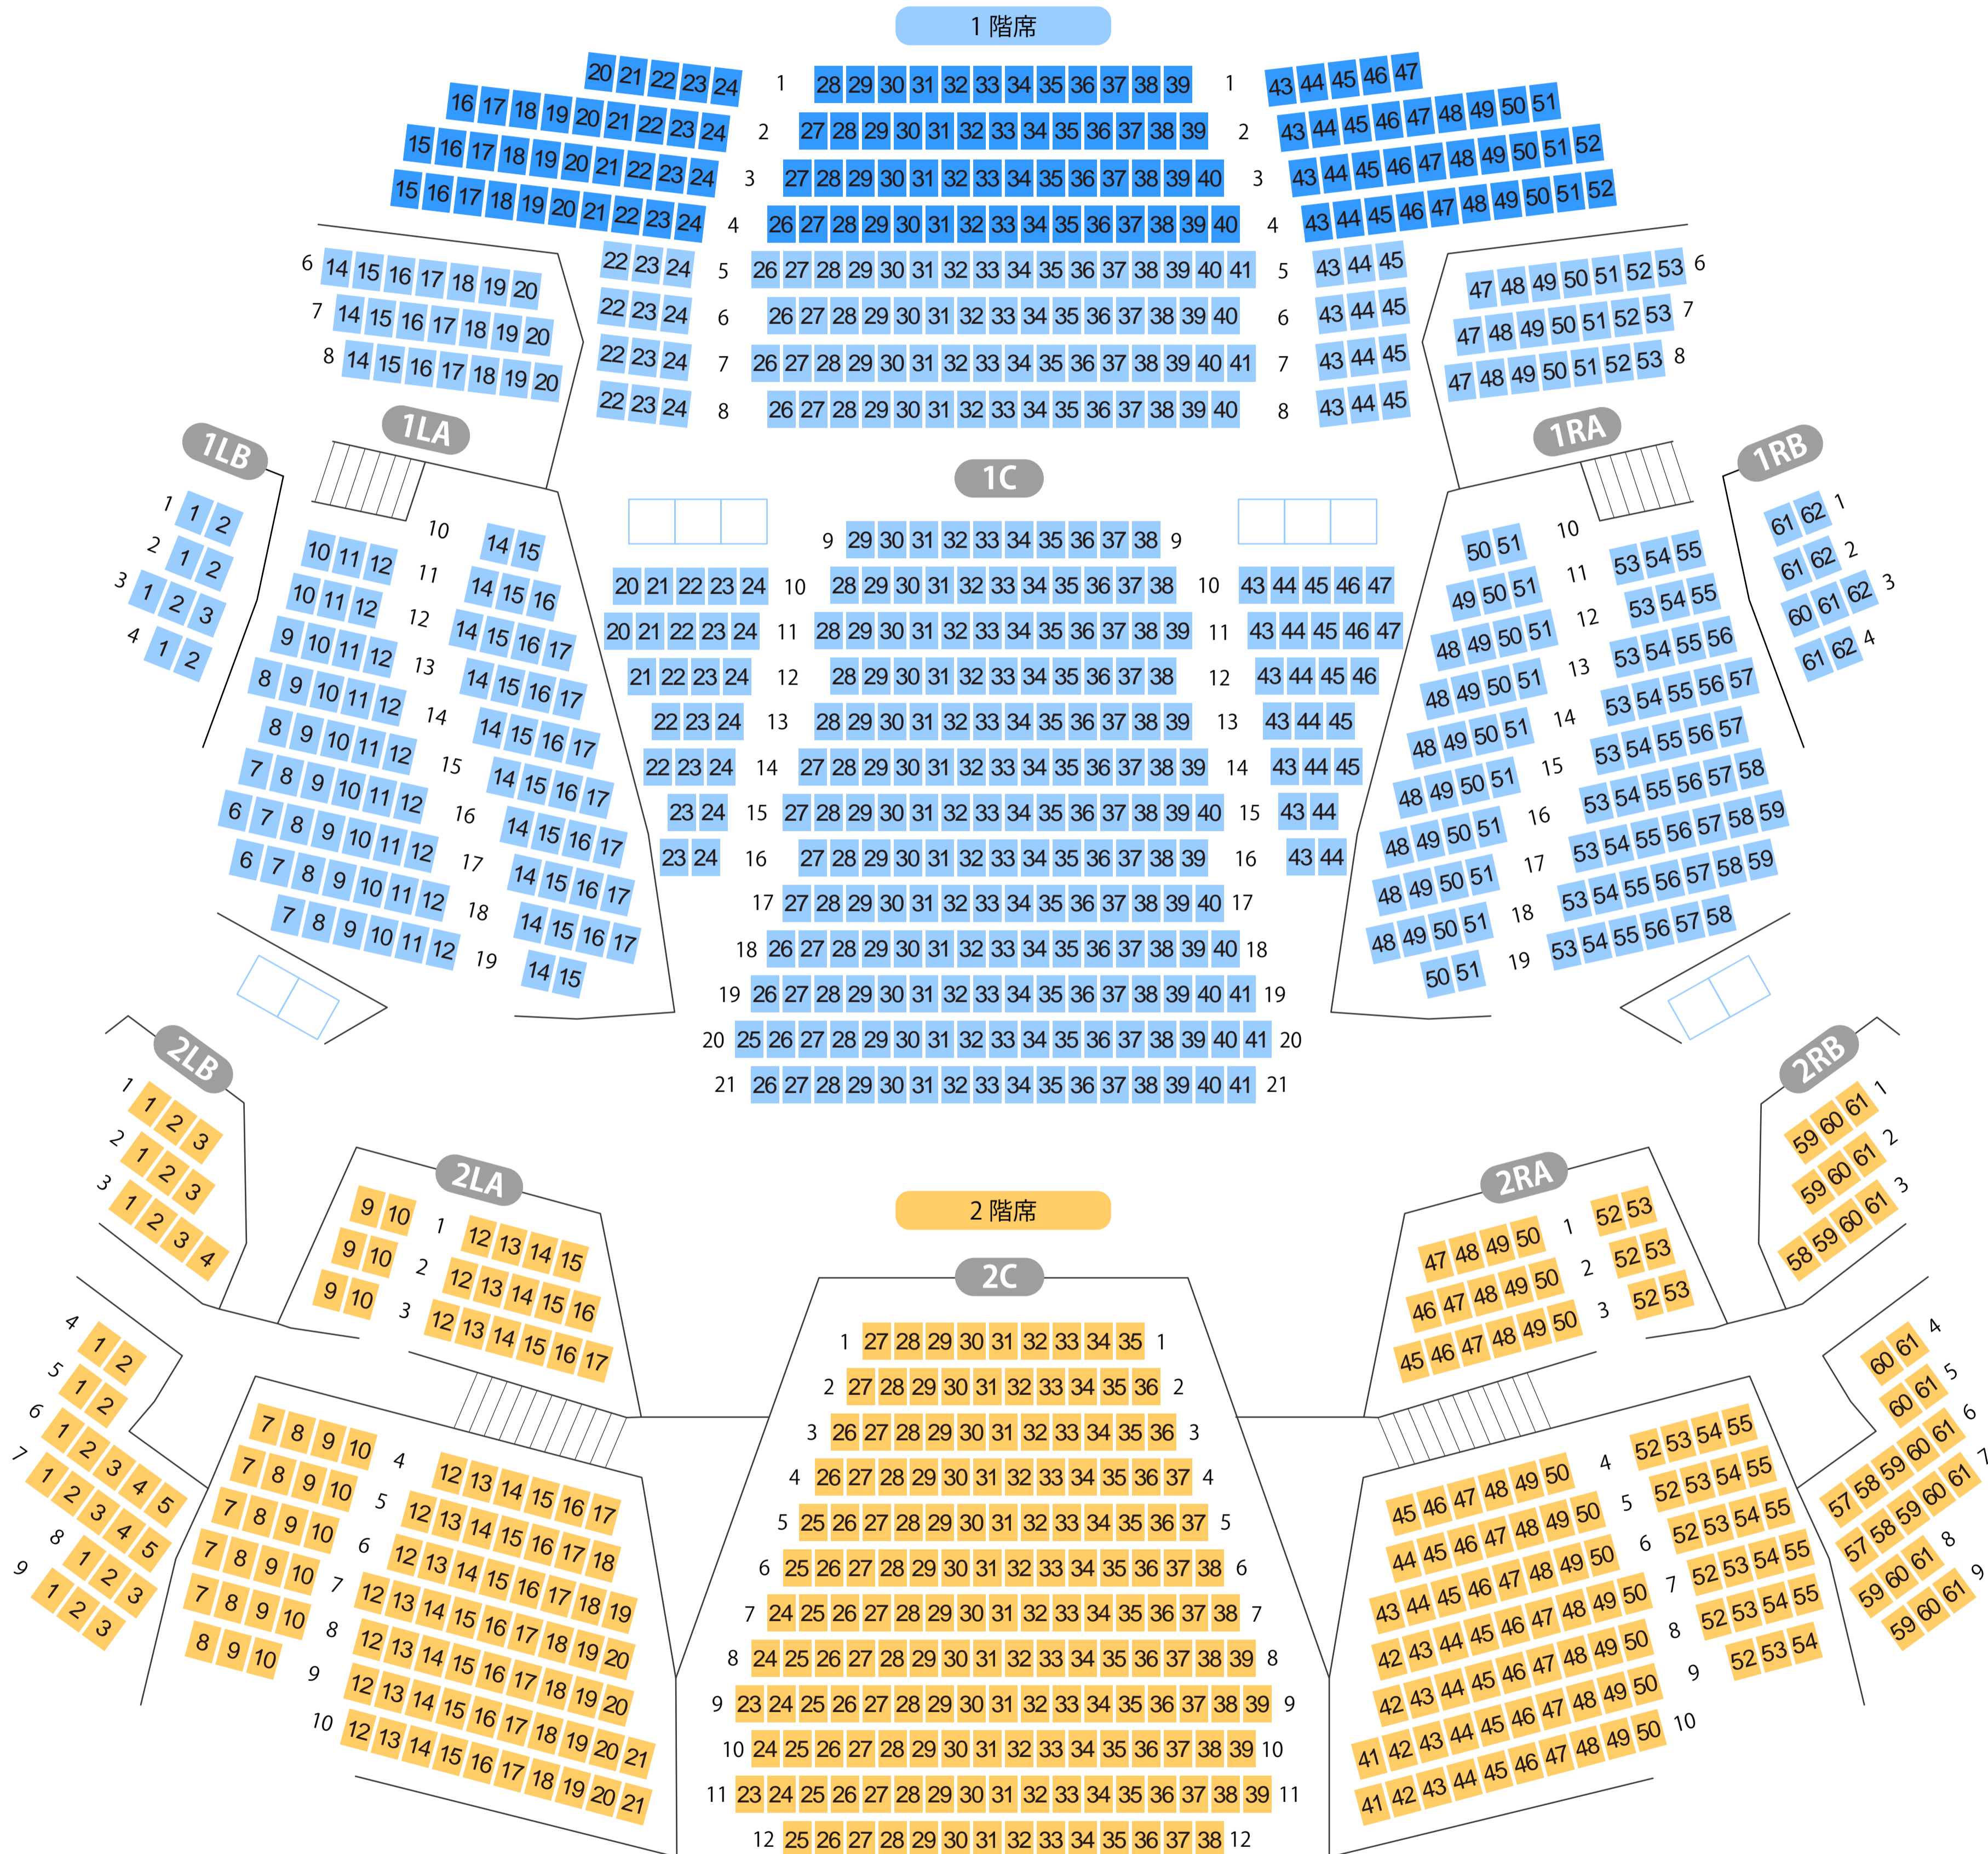

リアスホール

大船渡市民文化会館

大ホール座席表

最大収容 1,100席

1階席

駐車場

ファミレス

カフェ

コンビニ

ホテル