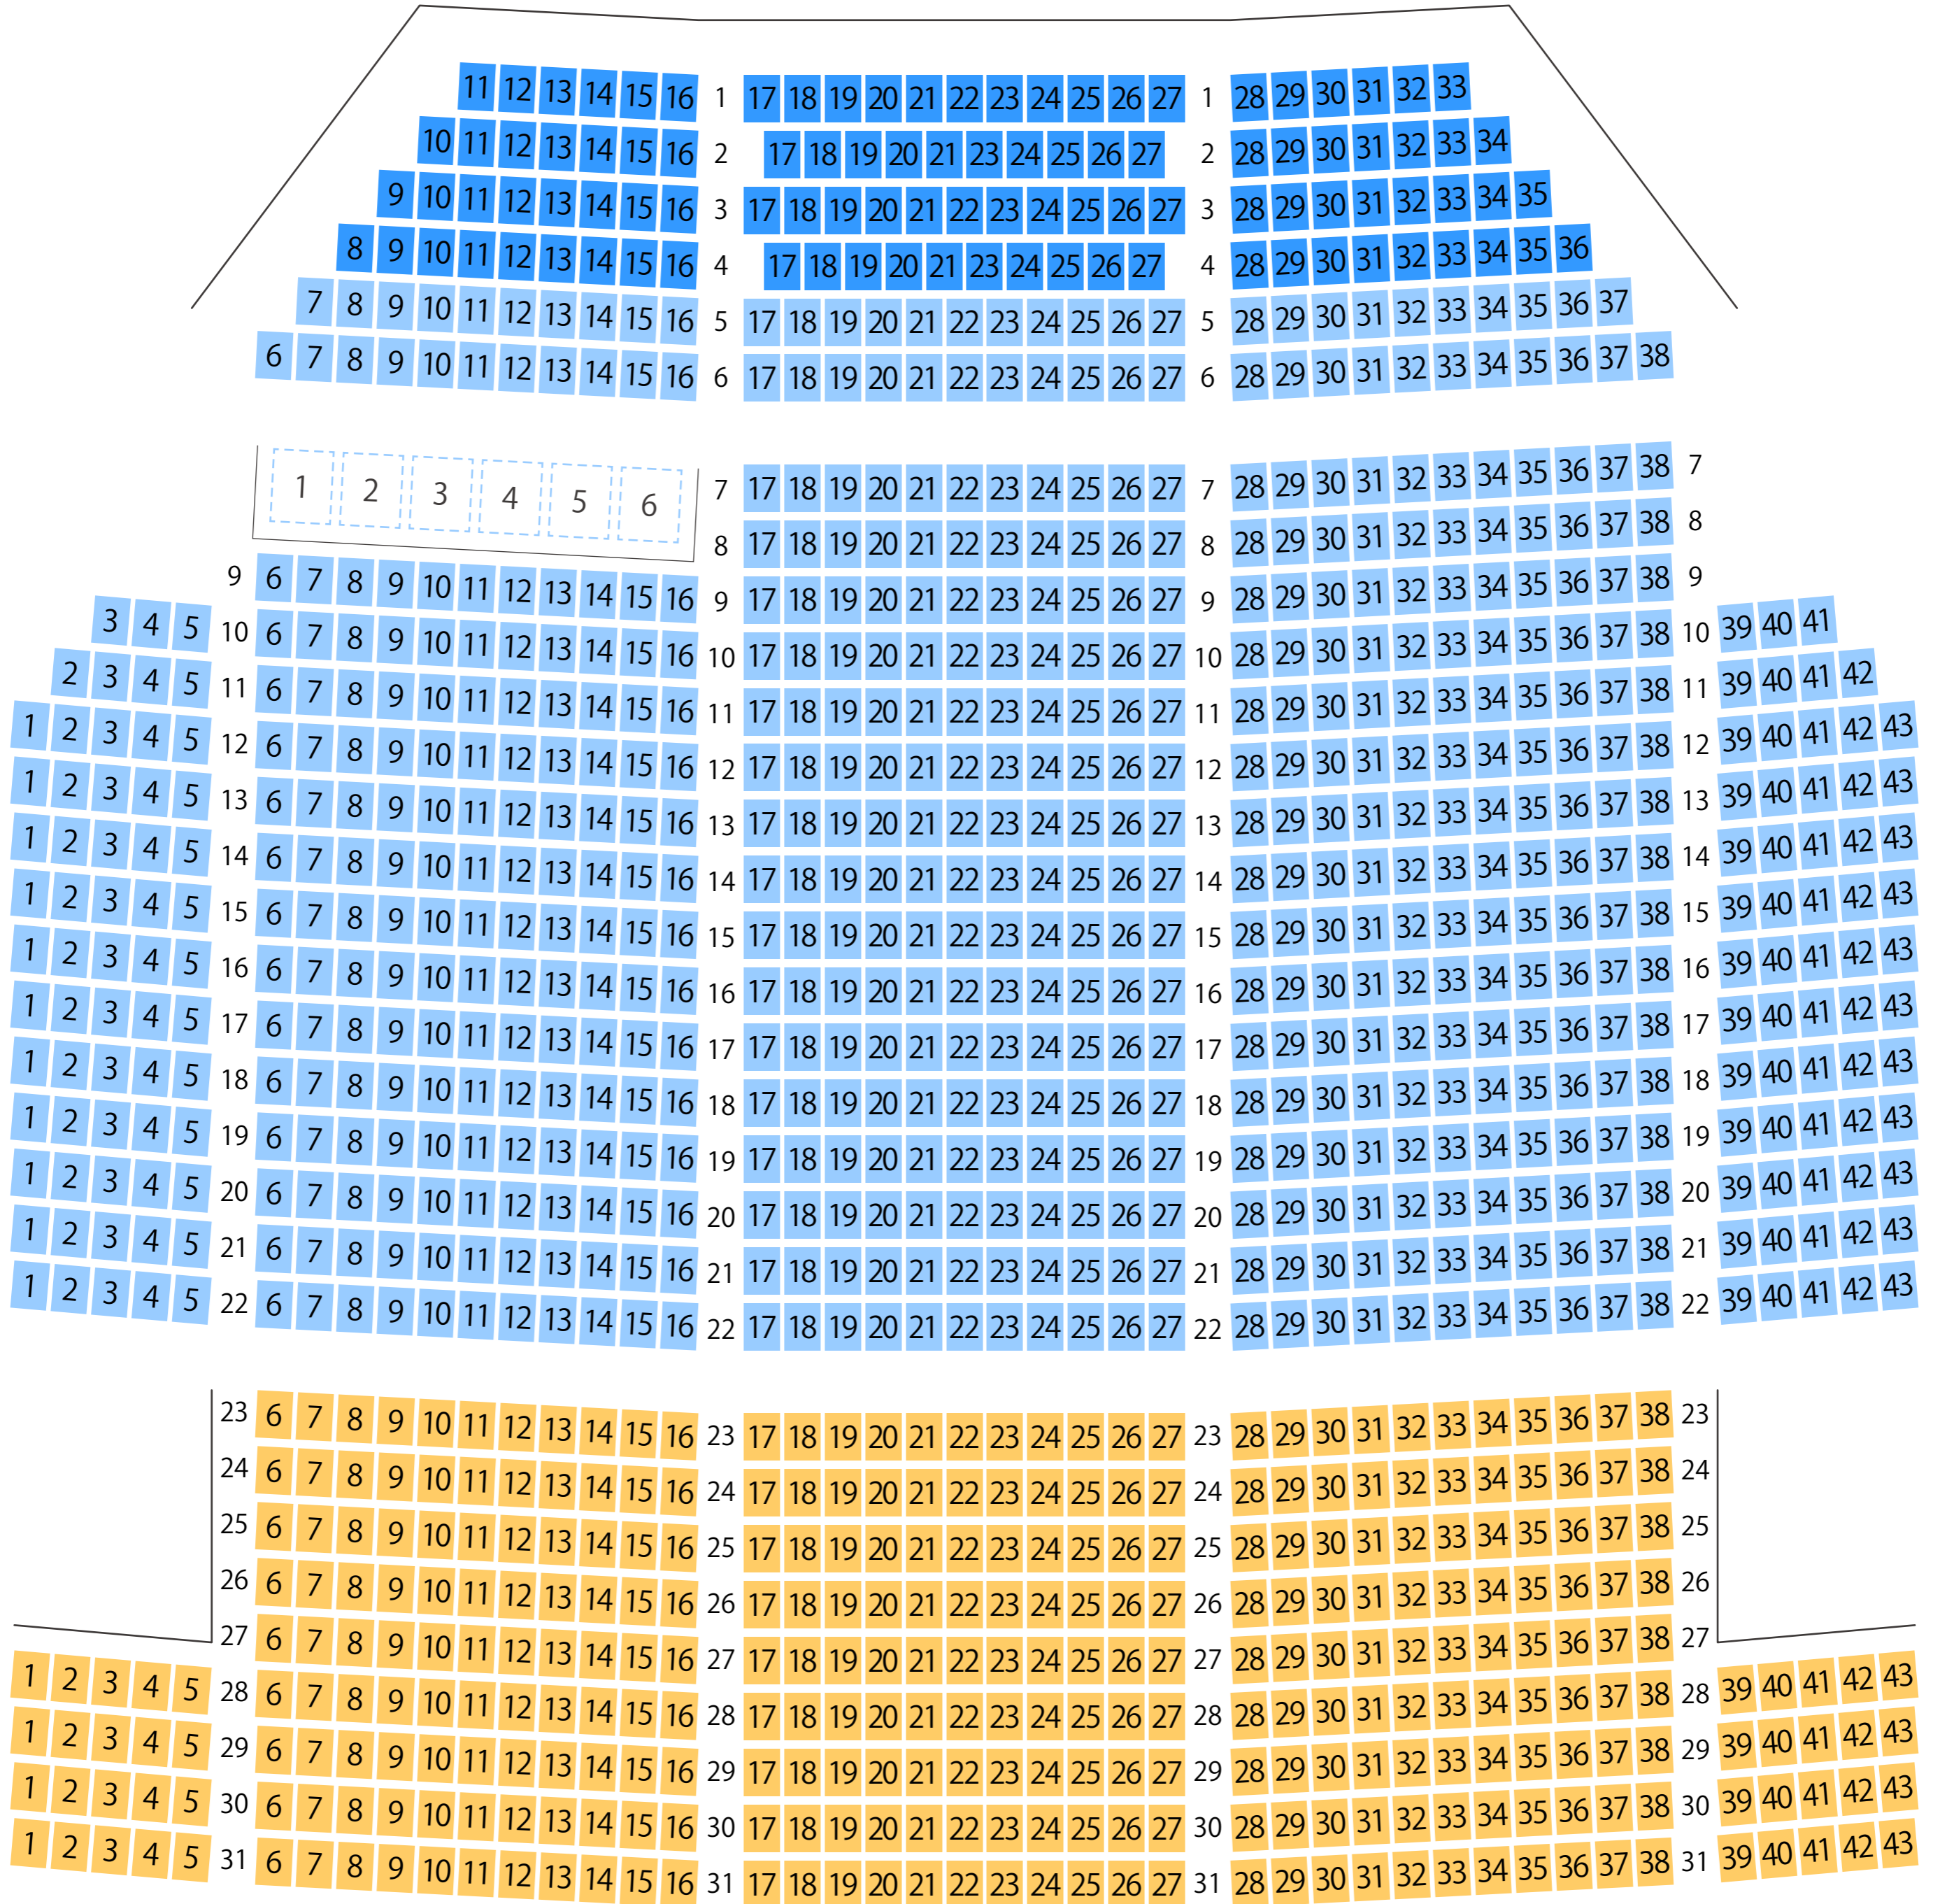

FOSTERホール 昭島市民会館

大ホール座席表

最大収容 **1,139**席

STAGE

昭島駅から
徒歩約6分

駐車場

ファミレス

カフェ

コンビニ

ホテル

20230210