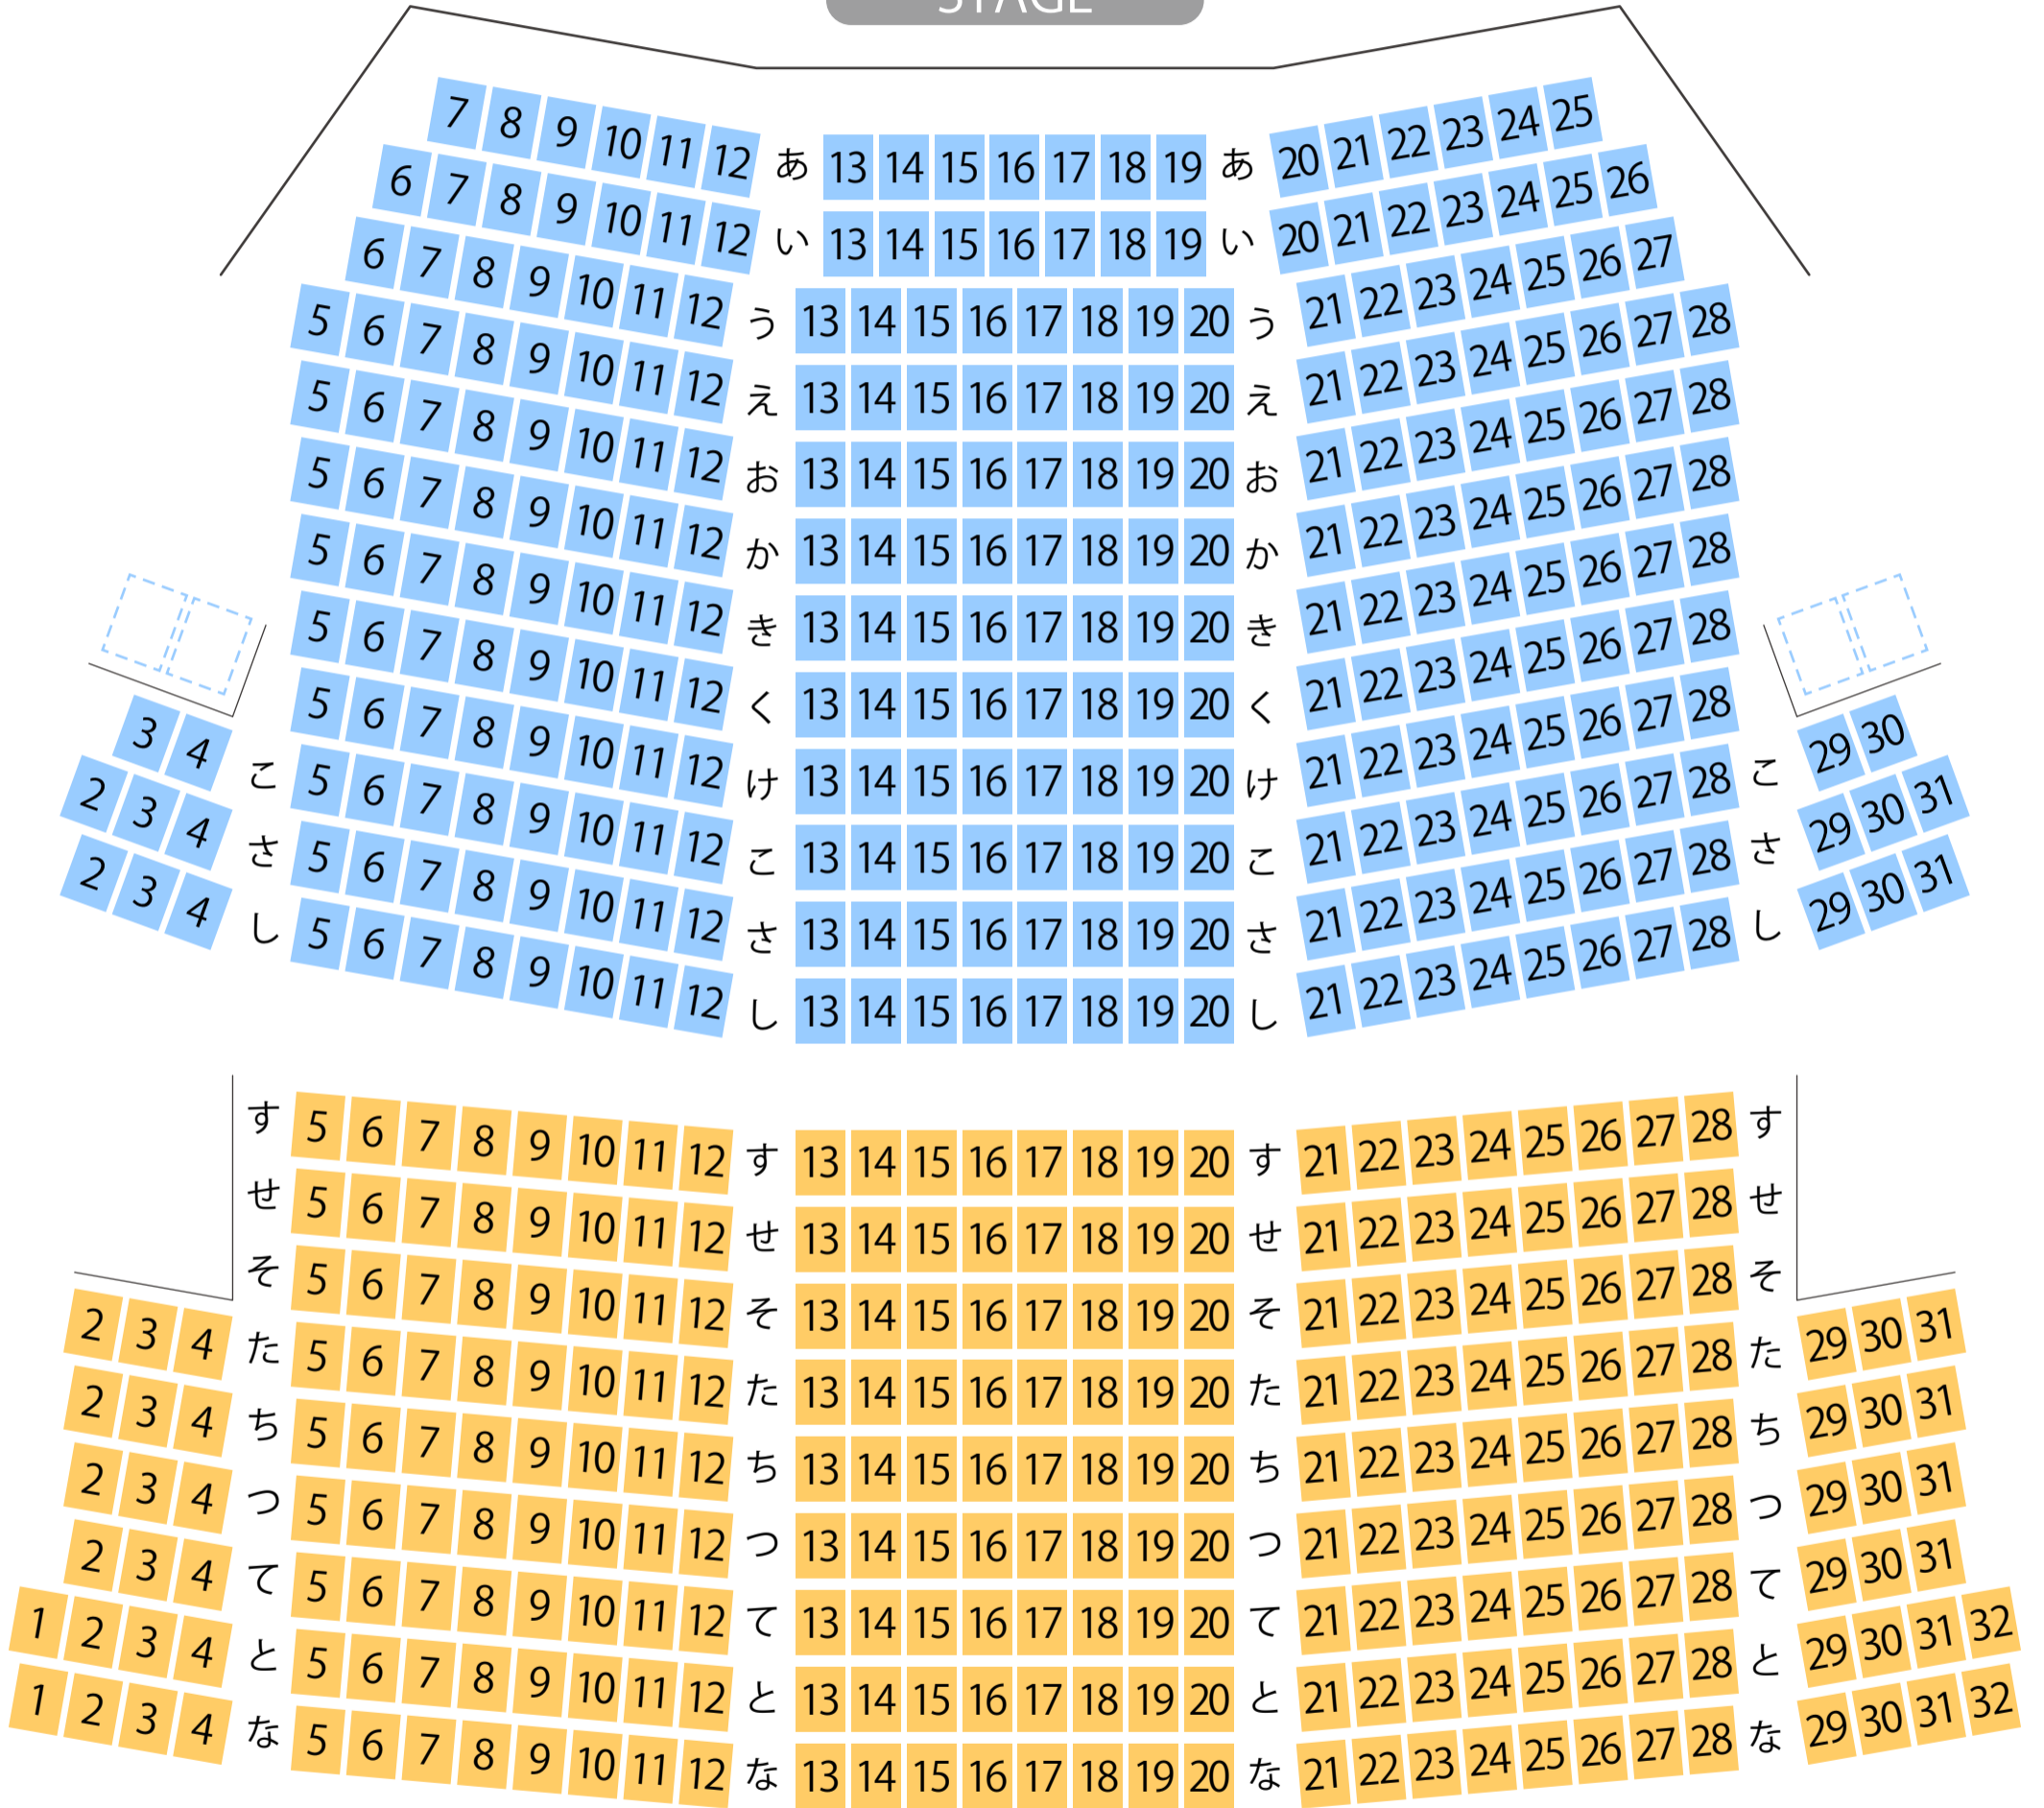

愛南町御荘文化センター

ホール座席表

最大収容 **554**席

STAGE

駐車場 ファミレス カフェ コンビニ ホテル