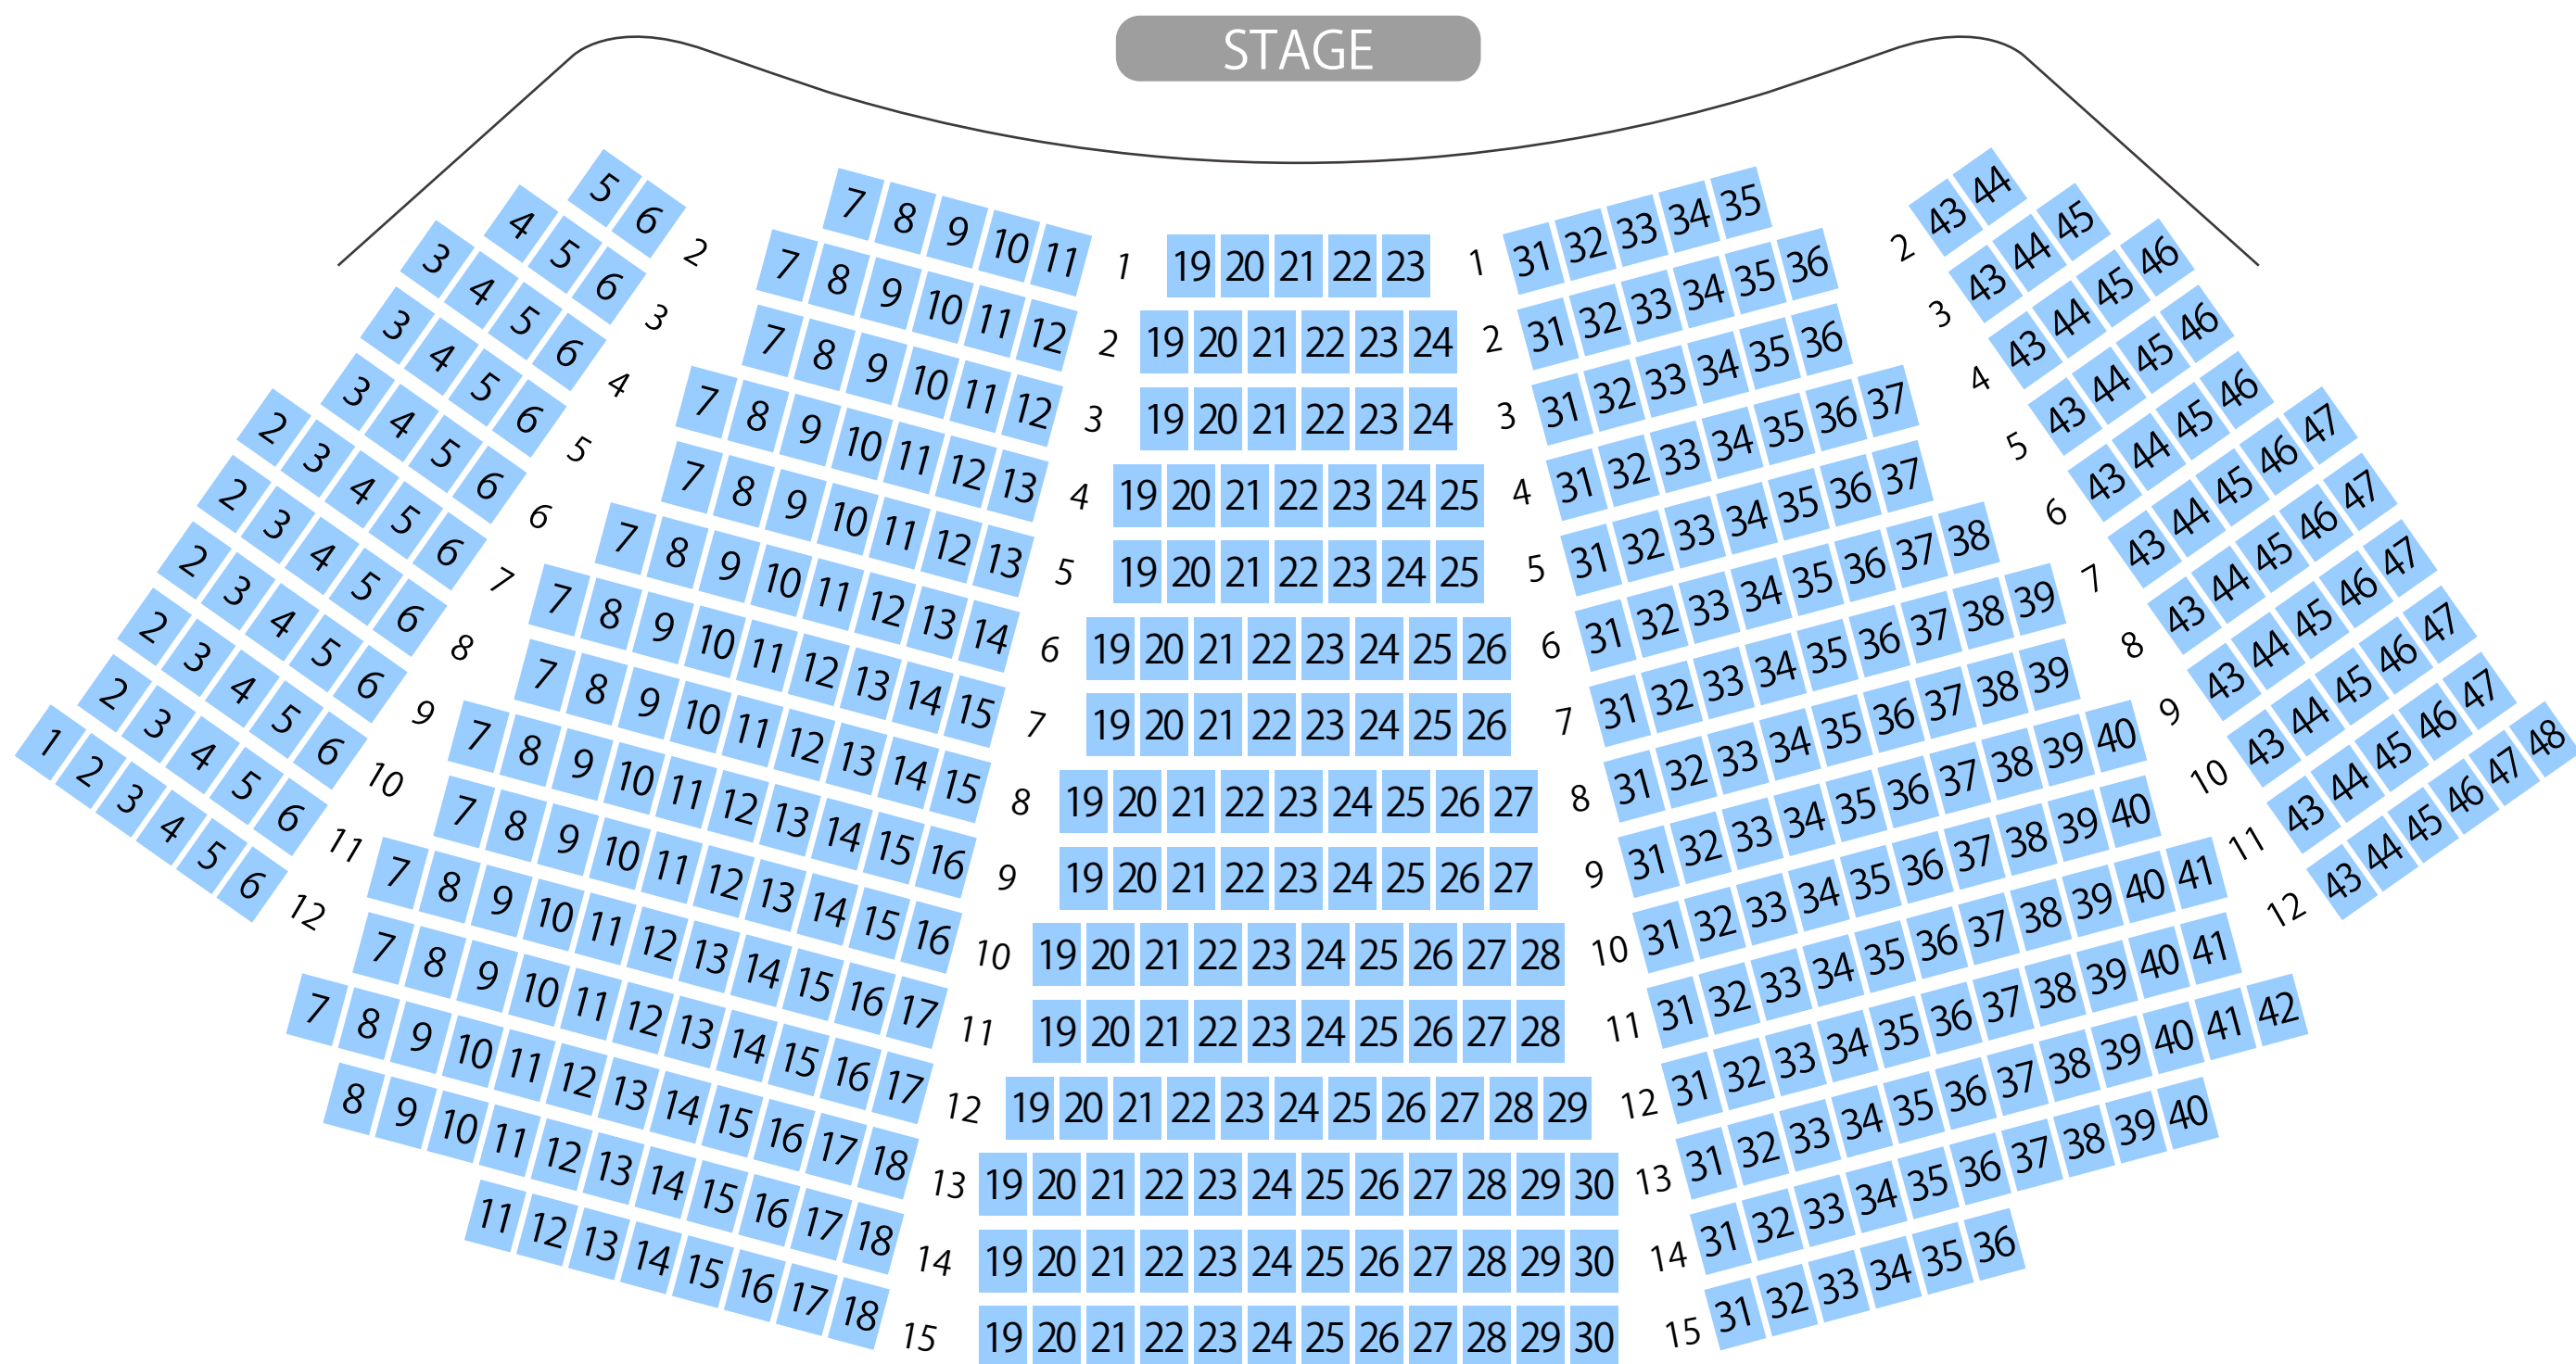

那須塩原市三島ホール

三島ホール座席表

最大収容 485席

西那須野駅から
徒歩約38分

駐車場

ファミレス

カフェ

コンビニ

ホテル