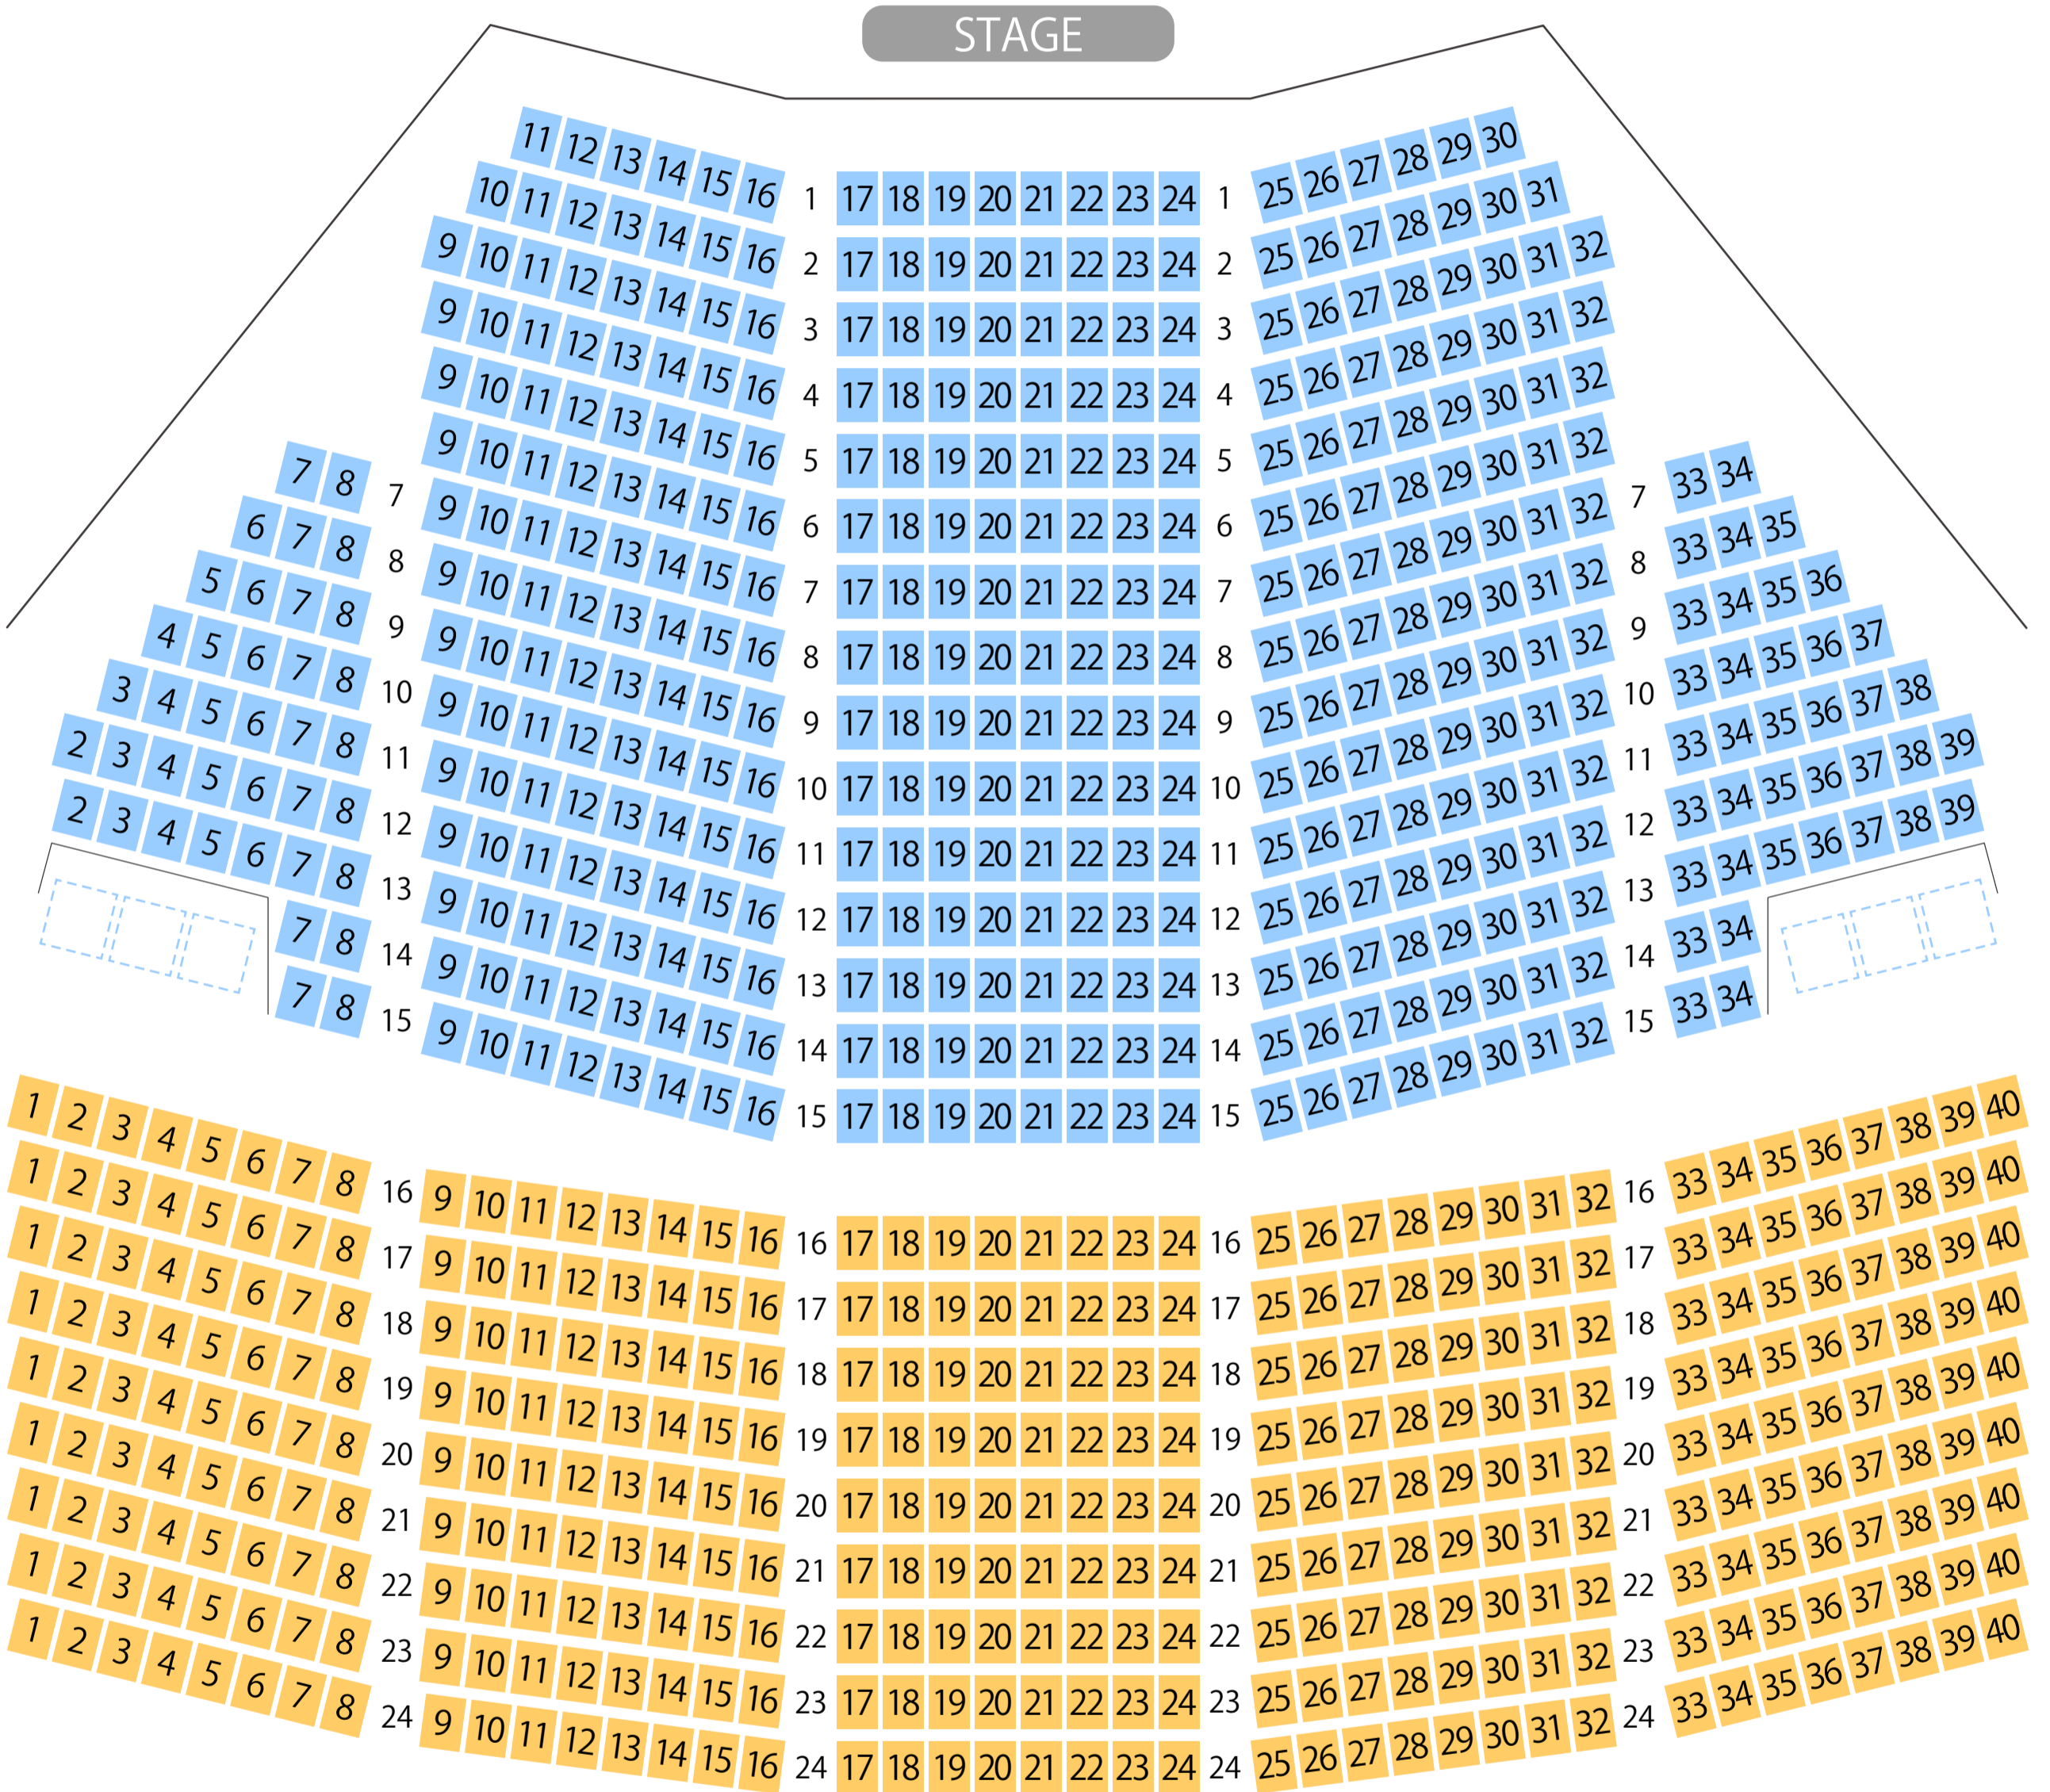

砥部町文化会館

ふれあいホール座席表

最大収容 804席

駐車場

ファミレス

カフェ

コンビニ

ホテル