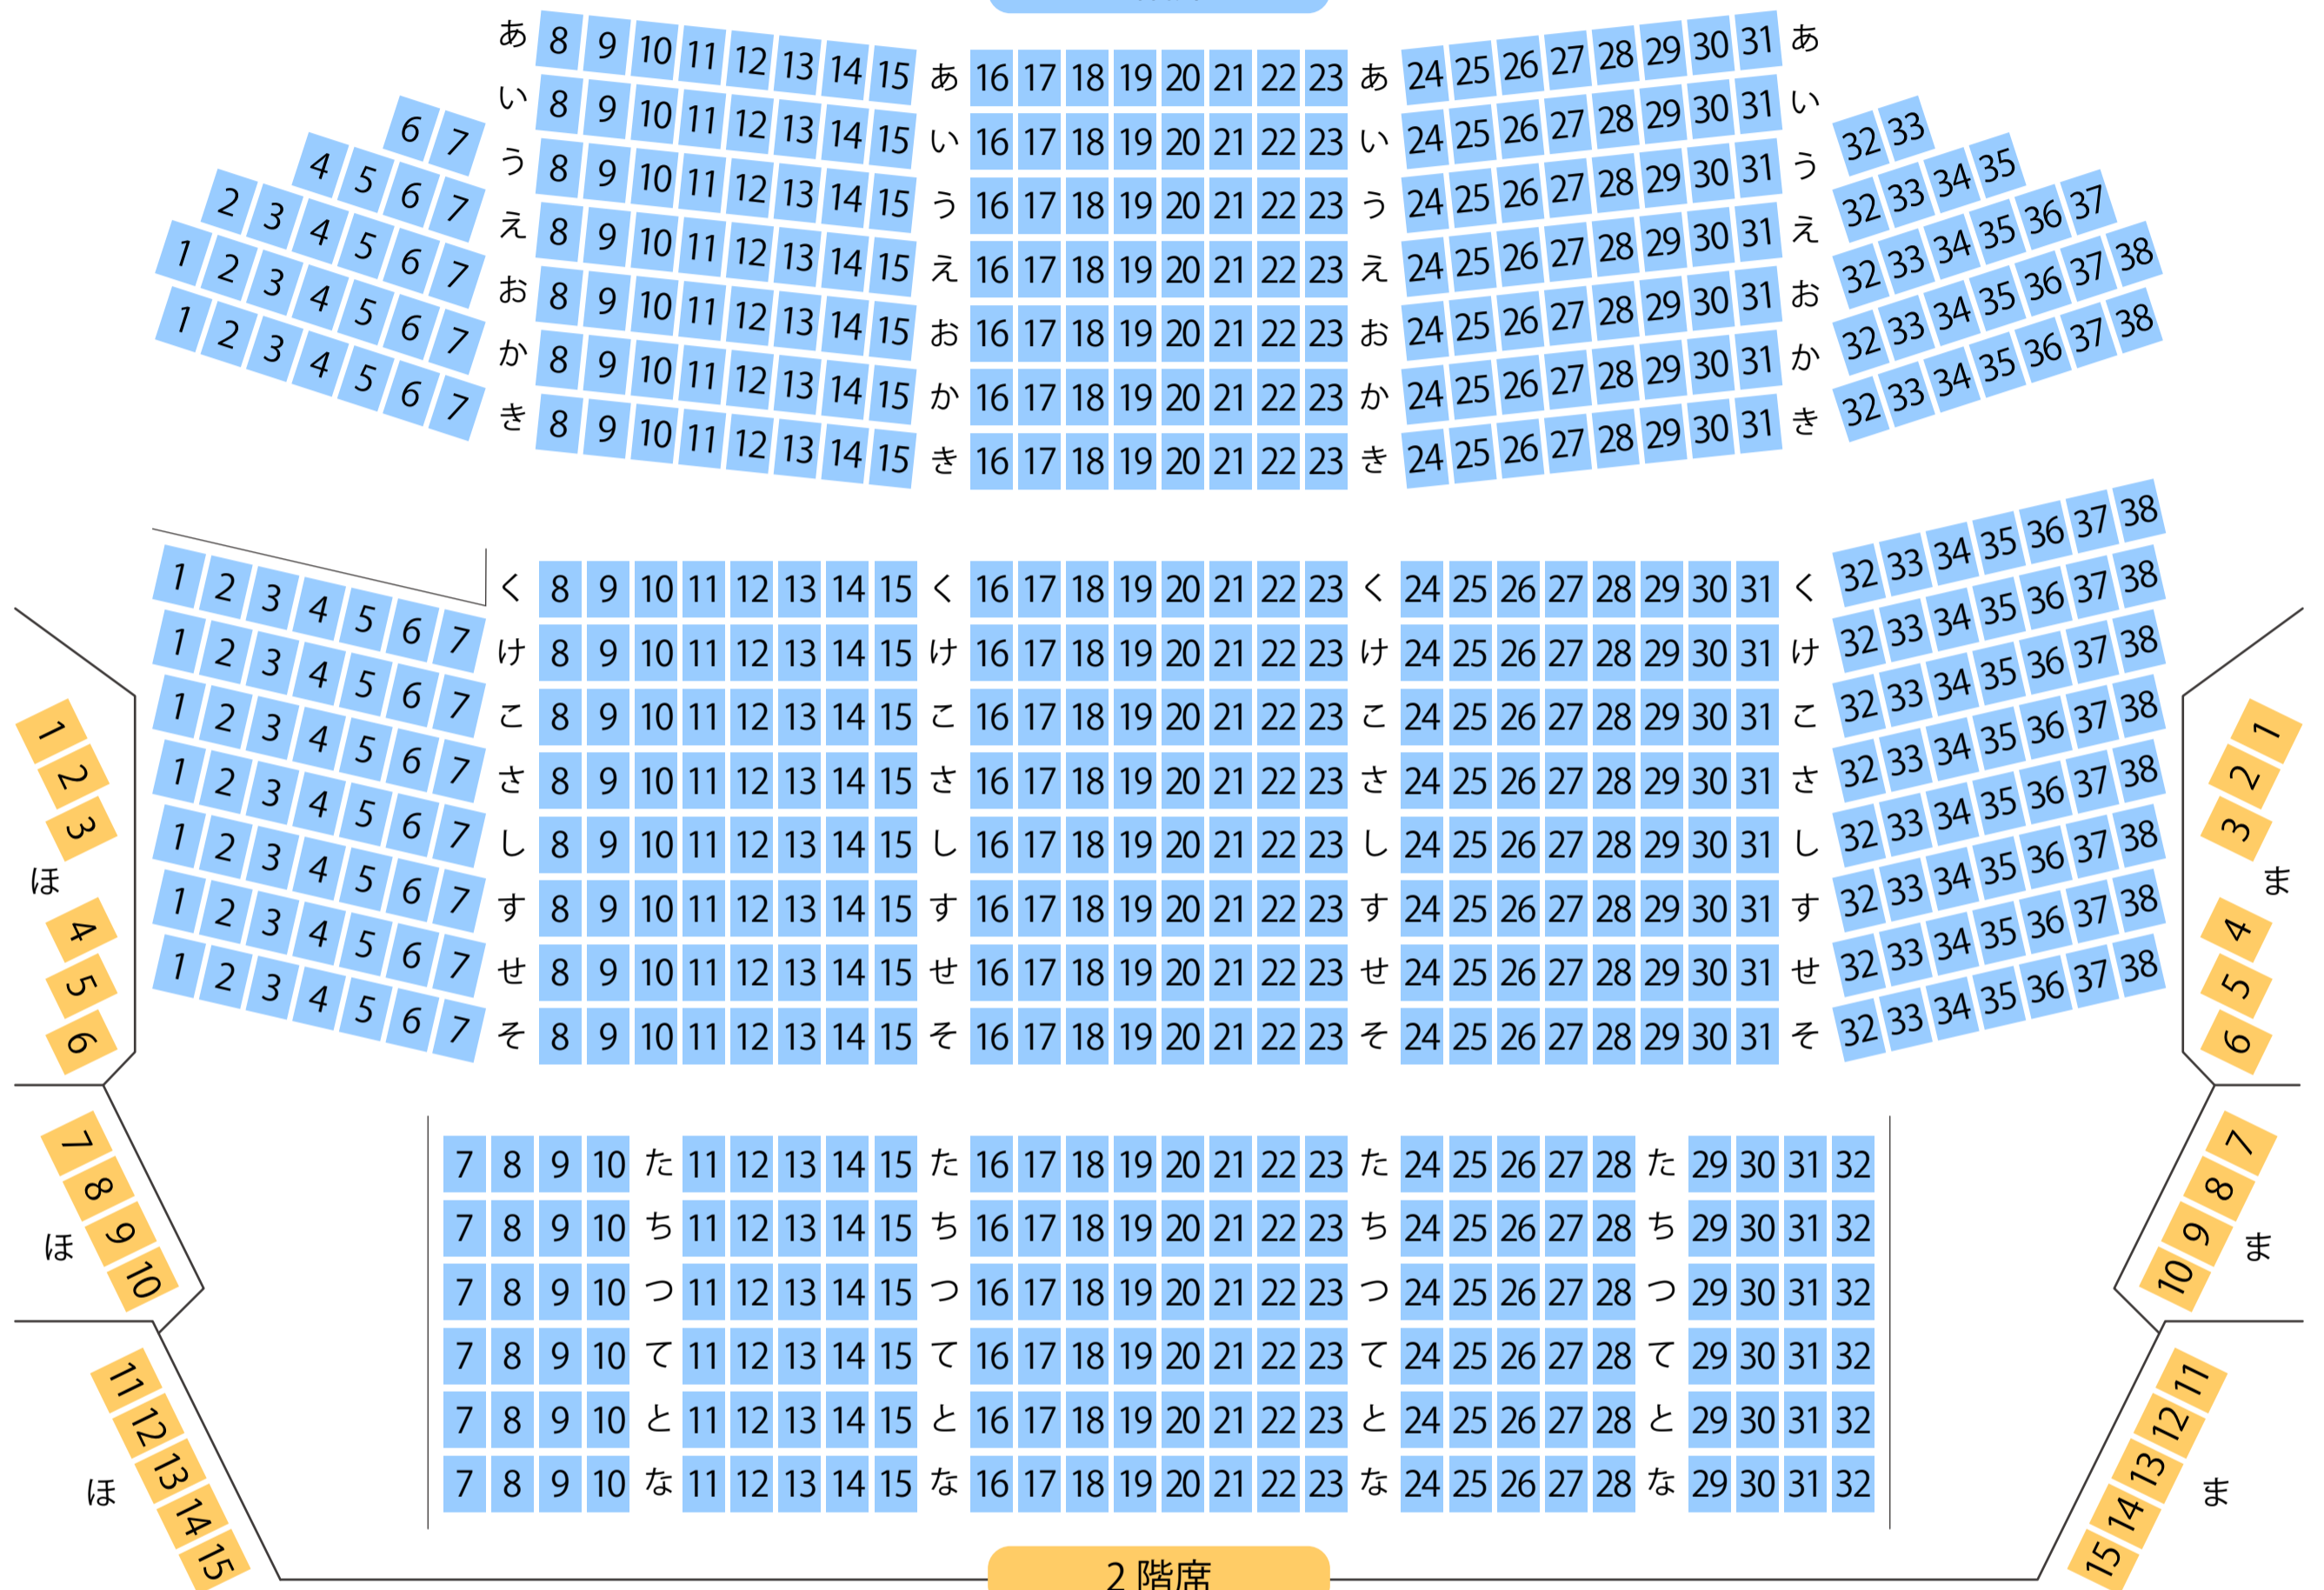

西条市丹原文化会館

大ホール座席表

最大収容 892席

1階席

2階席