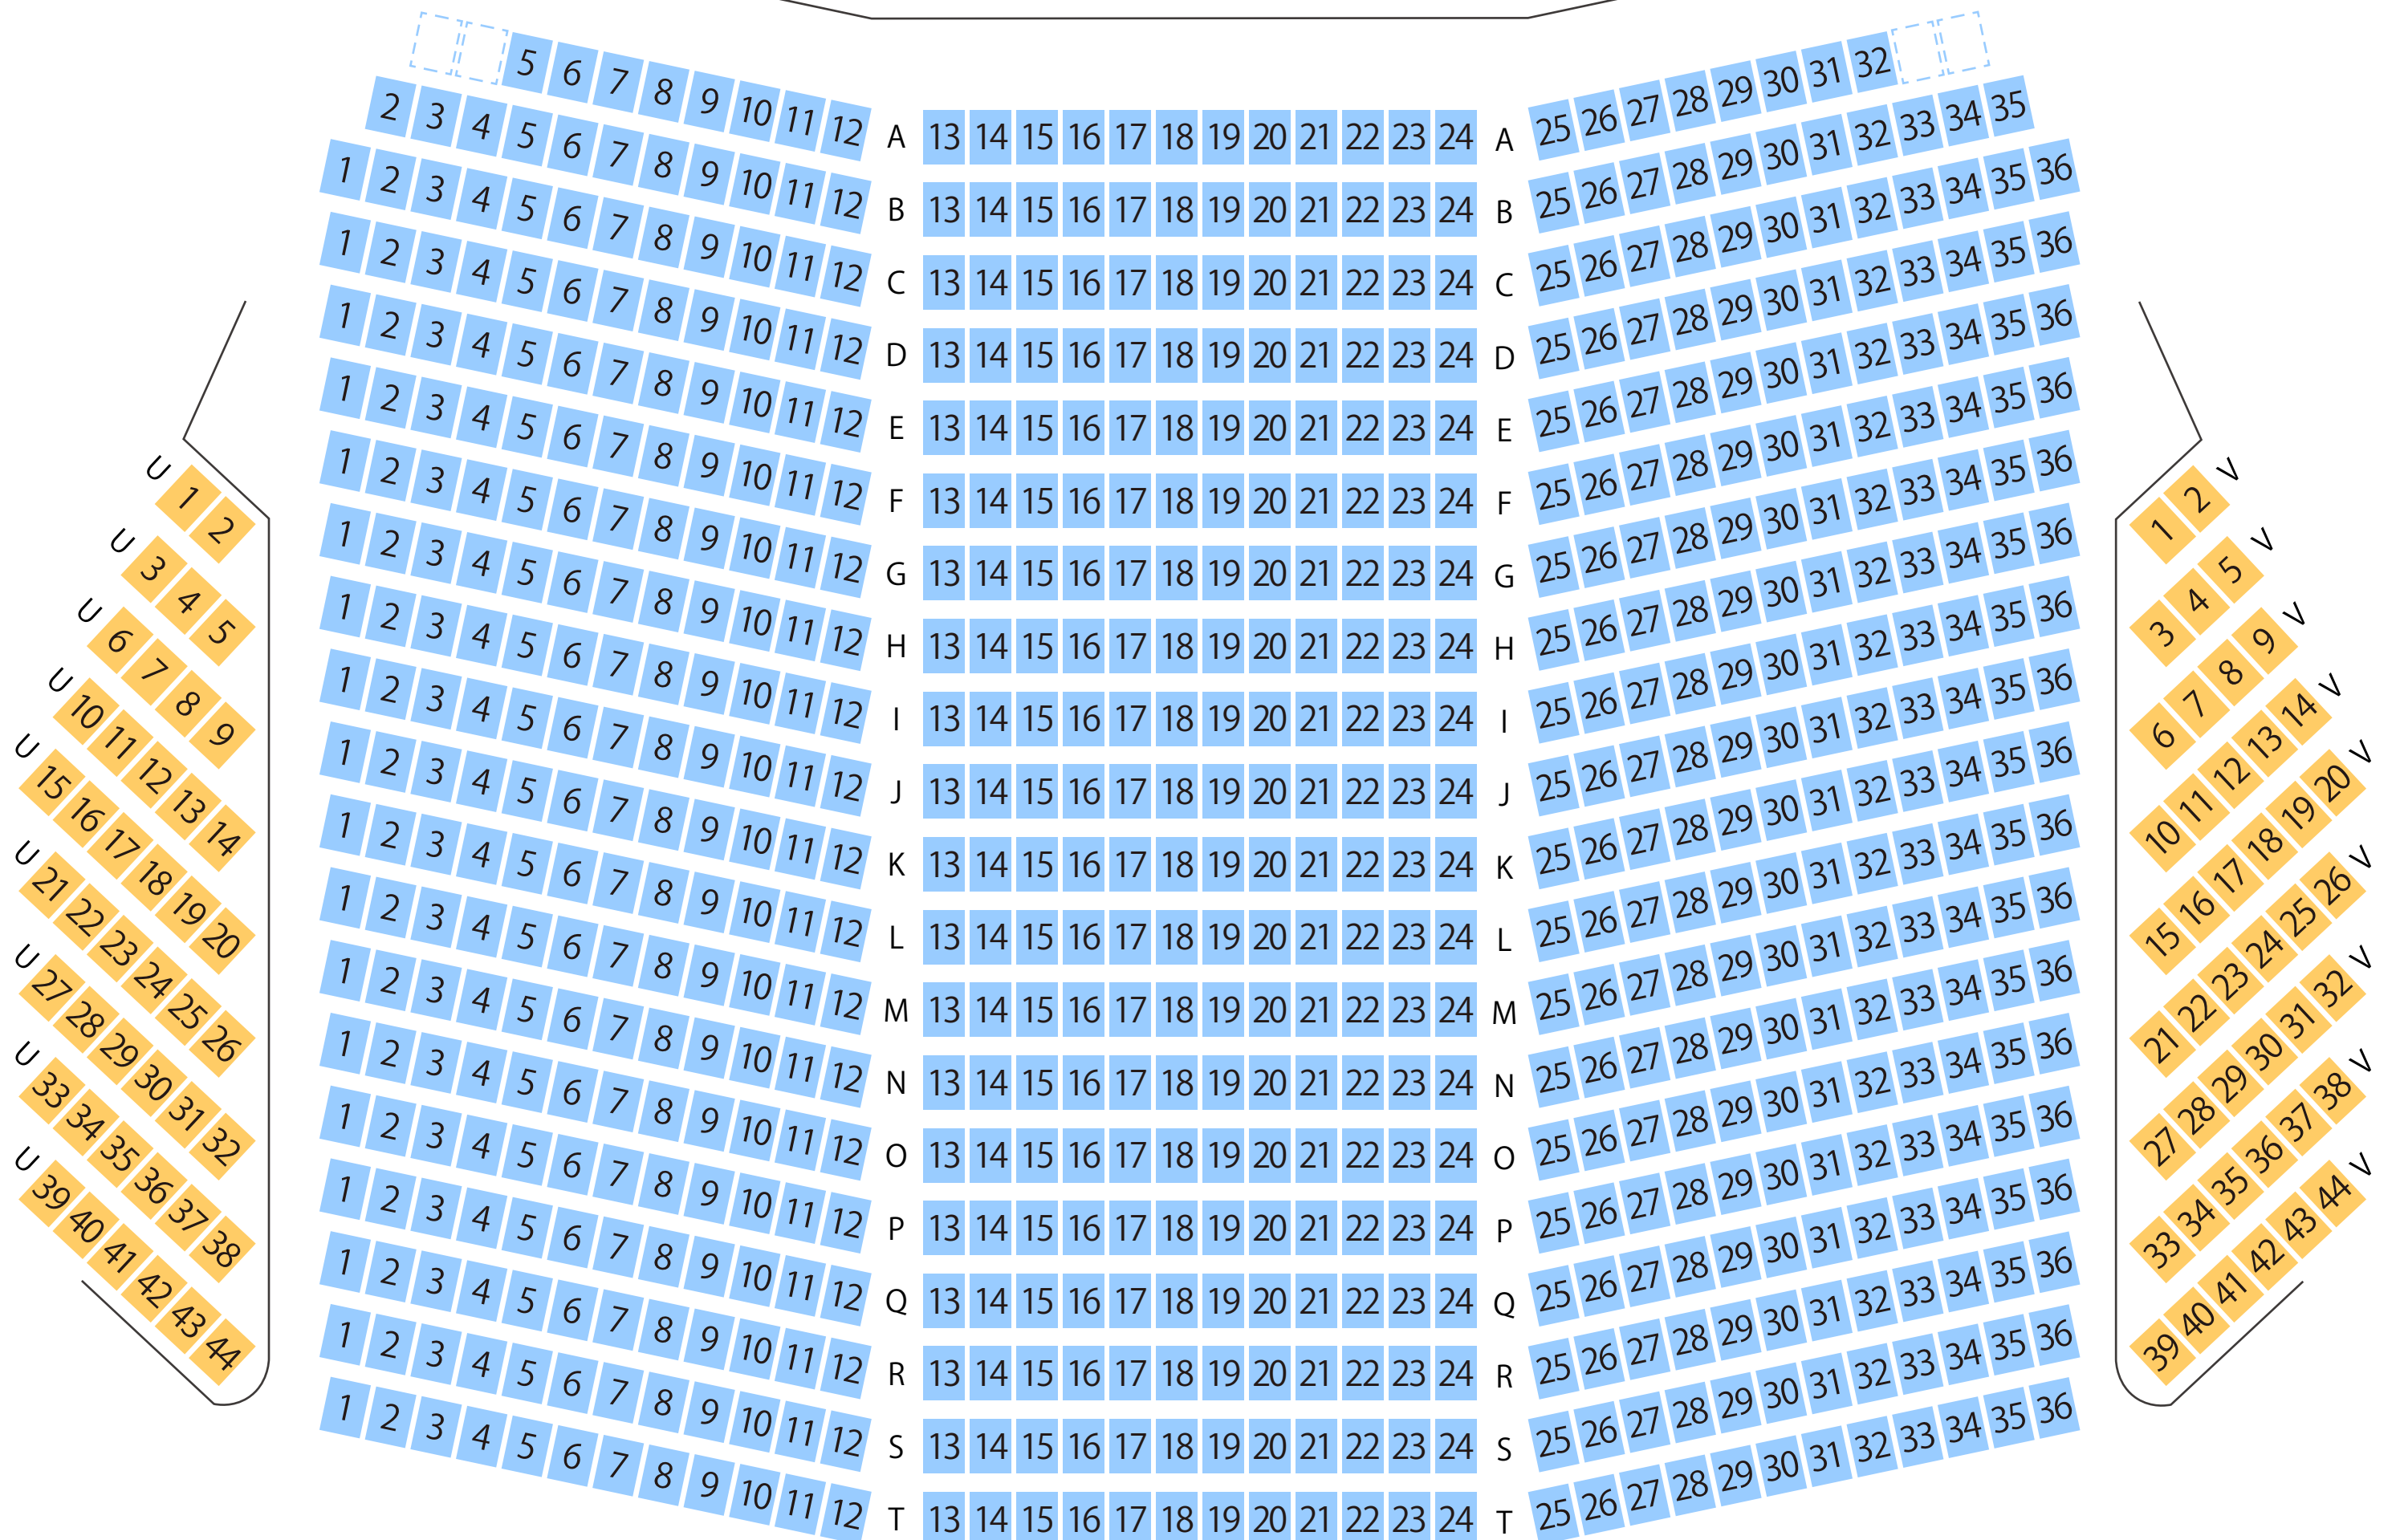

淡路市立しづかホール

ホール座席表

最大収容 802席

STAGE

駐車場

ファミレス

カフェ

コンビニ

ホテル