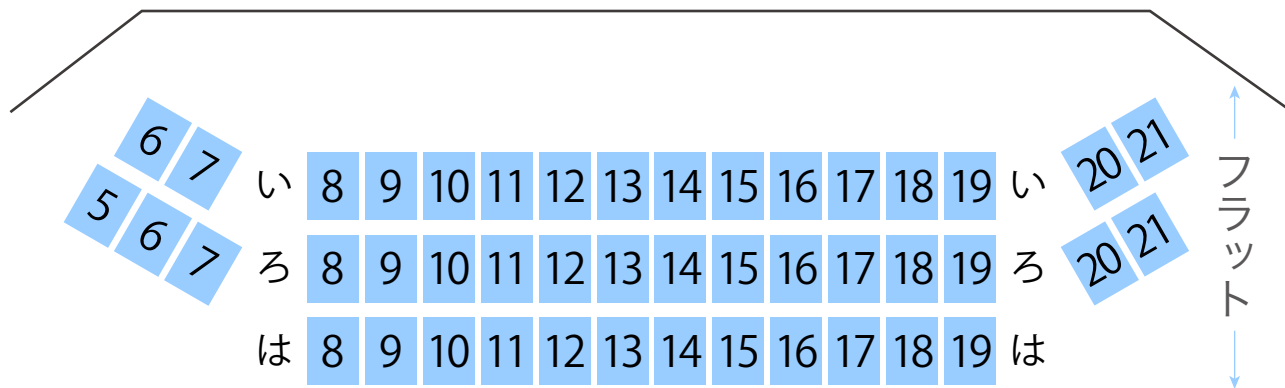

洲本市市民交流センター

ビバホール座席表

最大収容 **299**席

STAGE

	3	4	5	6	7	に	8	9	10	11	12	13	14	15	16	17	18	19	に	20	21	22	23	24			
	2	3	4	5	6	7	ほ	8	9	10	11	12	13	14	15	16	17	18	19	ほ	20	21	22	23	24	25	
1	2	3	4	5	6	7	へ	8	9	10	11	12	13	14	15	16	17	18	19	へ	20	21	22	23	24	25	26
1	2	3	4	5	6	7	と	8	9	10	11	12	13	14	15	16	17	18	19	と	20	21	22	23	24	25	26
1	2	3	4	5	6	7	ち	8	9	10	11	12	13	14	15	16	17	18	19	ち	20	21	22	23	24	25	26
1	2	3	4	5	6	7	り	8	9	10	11	12	13	14	15	16	17	18	19	り	20	21	22	23	24	25	26
1	2	3	4	5	6	7	ぬ	8	9	10	11	12	13	14	15	16	17	18	19	ぬ	20	21	22	23	24	25	26
1	2	3	4	5	6	7	る	8	9	10	11	12	13	14	15	16	17	18	19	る	20	21	22	23	24	25	26
1	2	3	4	5	6	7	お	8	9	10	11	12	13	14	15	16	17	18	19	お	20	21	22	23	24	25	26
1	2	3	4	5	6	7	わ	8	9	10	11	12	13	14	15	16	17	18	19	わ	20	21	22	23	24	25	26