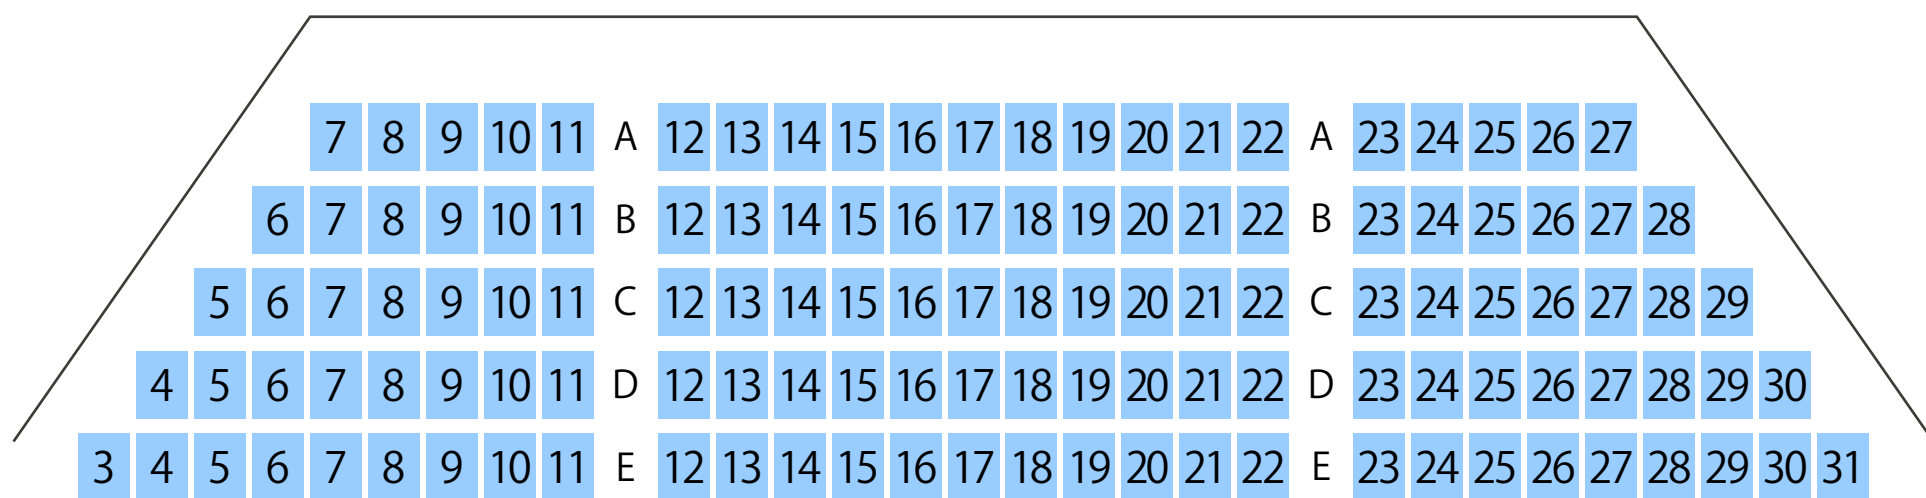

明石市立

西部市民会館

ホール座席表

最大収容 494席

STAGE

1	2	3	4	5	6	7	8	9	10	11	F	12	13	14	15	16	17	18	19	20	21	22	F	23	24	25	26	27	28	29	30	31	32	33
1	2	3	4	5	6	7	8	9	10	11	G	12	13	14	15	16	17	18	19	20	21	22	G	23	24	25	26	27	28	29	30	31	32	33
1	2	3	4	5	6	7	8	9	10	11	H	12	13	14	15	16	17	18	19	20	21	22	H	23	24	25	26	27	28	29	30	31	32	33
1	2	3	4	5	6	7	8	9	10	11	I	12	13	14	15	16	17	18	19	20	21	22	I	23	24	25	26	27	28	29	30	31	32	33
1	2	3	4	5	6	7	8	9	10	11	J	12	13	14	15	16	17	18	19	20	21	22	J	23	24	25	26	27	28	29	30	31	32	33
1	2	3	4	5	6	7	8	9	10	11	K	12	13	14	15	16	17	18	19	20	21	22	K	23	24	25	26	27	28	29	30	31	32	33
1	2	3	4	5	6	7	8	9	10	11	L	12	13	14	15	16	17	18	19	20	21	22	L	23	24	25	26	27	28	29	30	31	32	33
1	2	3	4	5	6	7	8	9	10	11	M	12	13	14	15	16	17	18	19	20	21	22	M	23	24	25	26	27	28	29	30	31	32	33
1	2	3	4	5	6	7	8	9	10	11	N	12	13	14	15	16	17	18	19	20	21	22	N	23	24	25	26	27	28	29	30	31	32	33
1	2	3	4	5	6	7	8	9	10	11	O	12	13	14	15	16	17	18	19	20	21	22	O	23	24	25	26	27	28	29	30	31	32	33
1	2	3	4	5	6	7	8	9	10	11	P	12	13	51	52	53	21	22	P	23	24	25	26	27	28	29	30	31	32	33				

Q					
1	2	3	4	5	6
7	8	9	10	親子室	