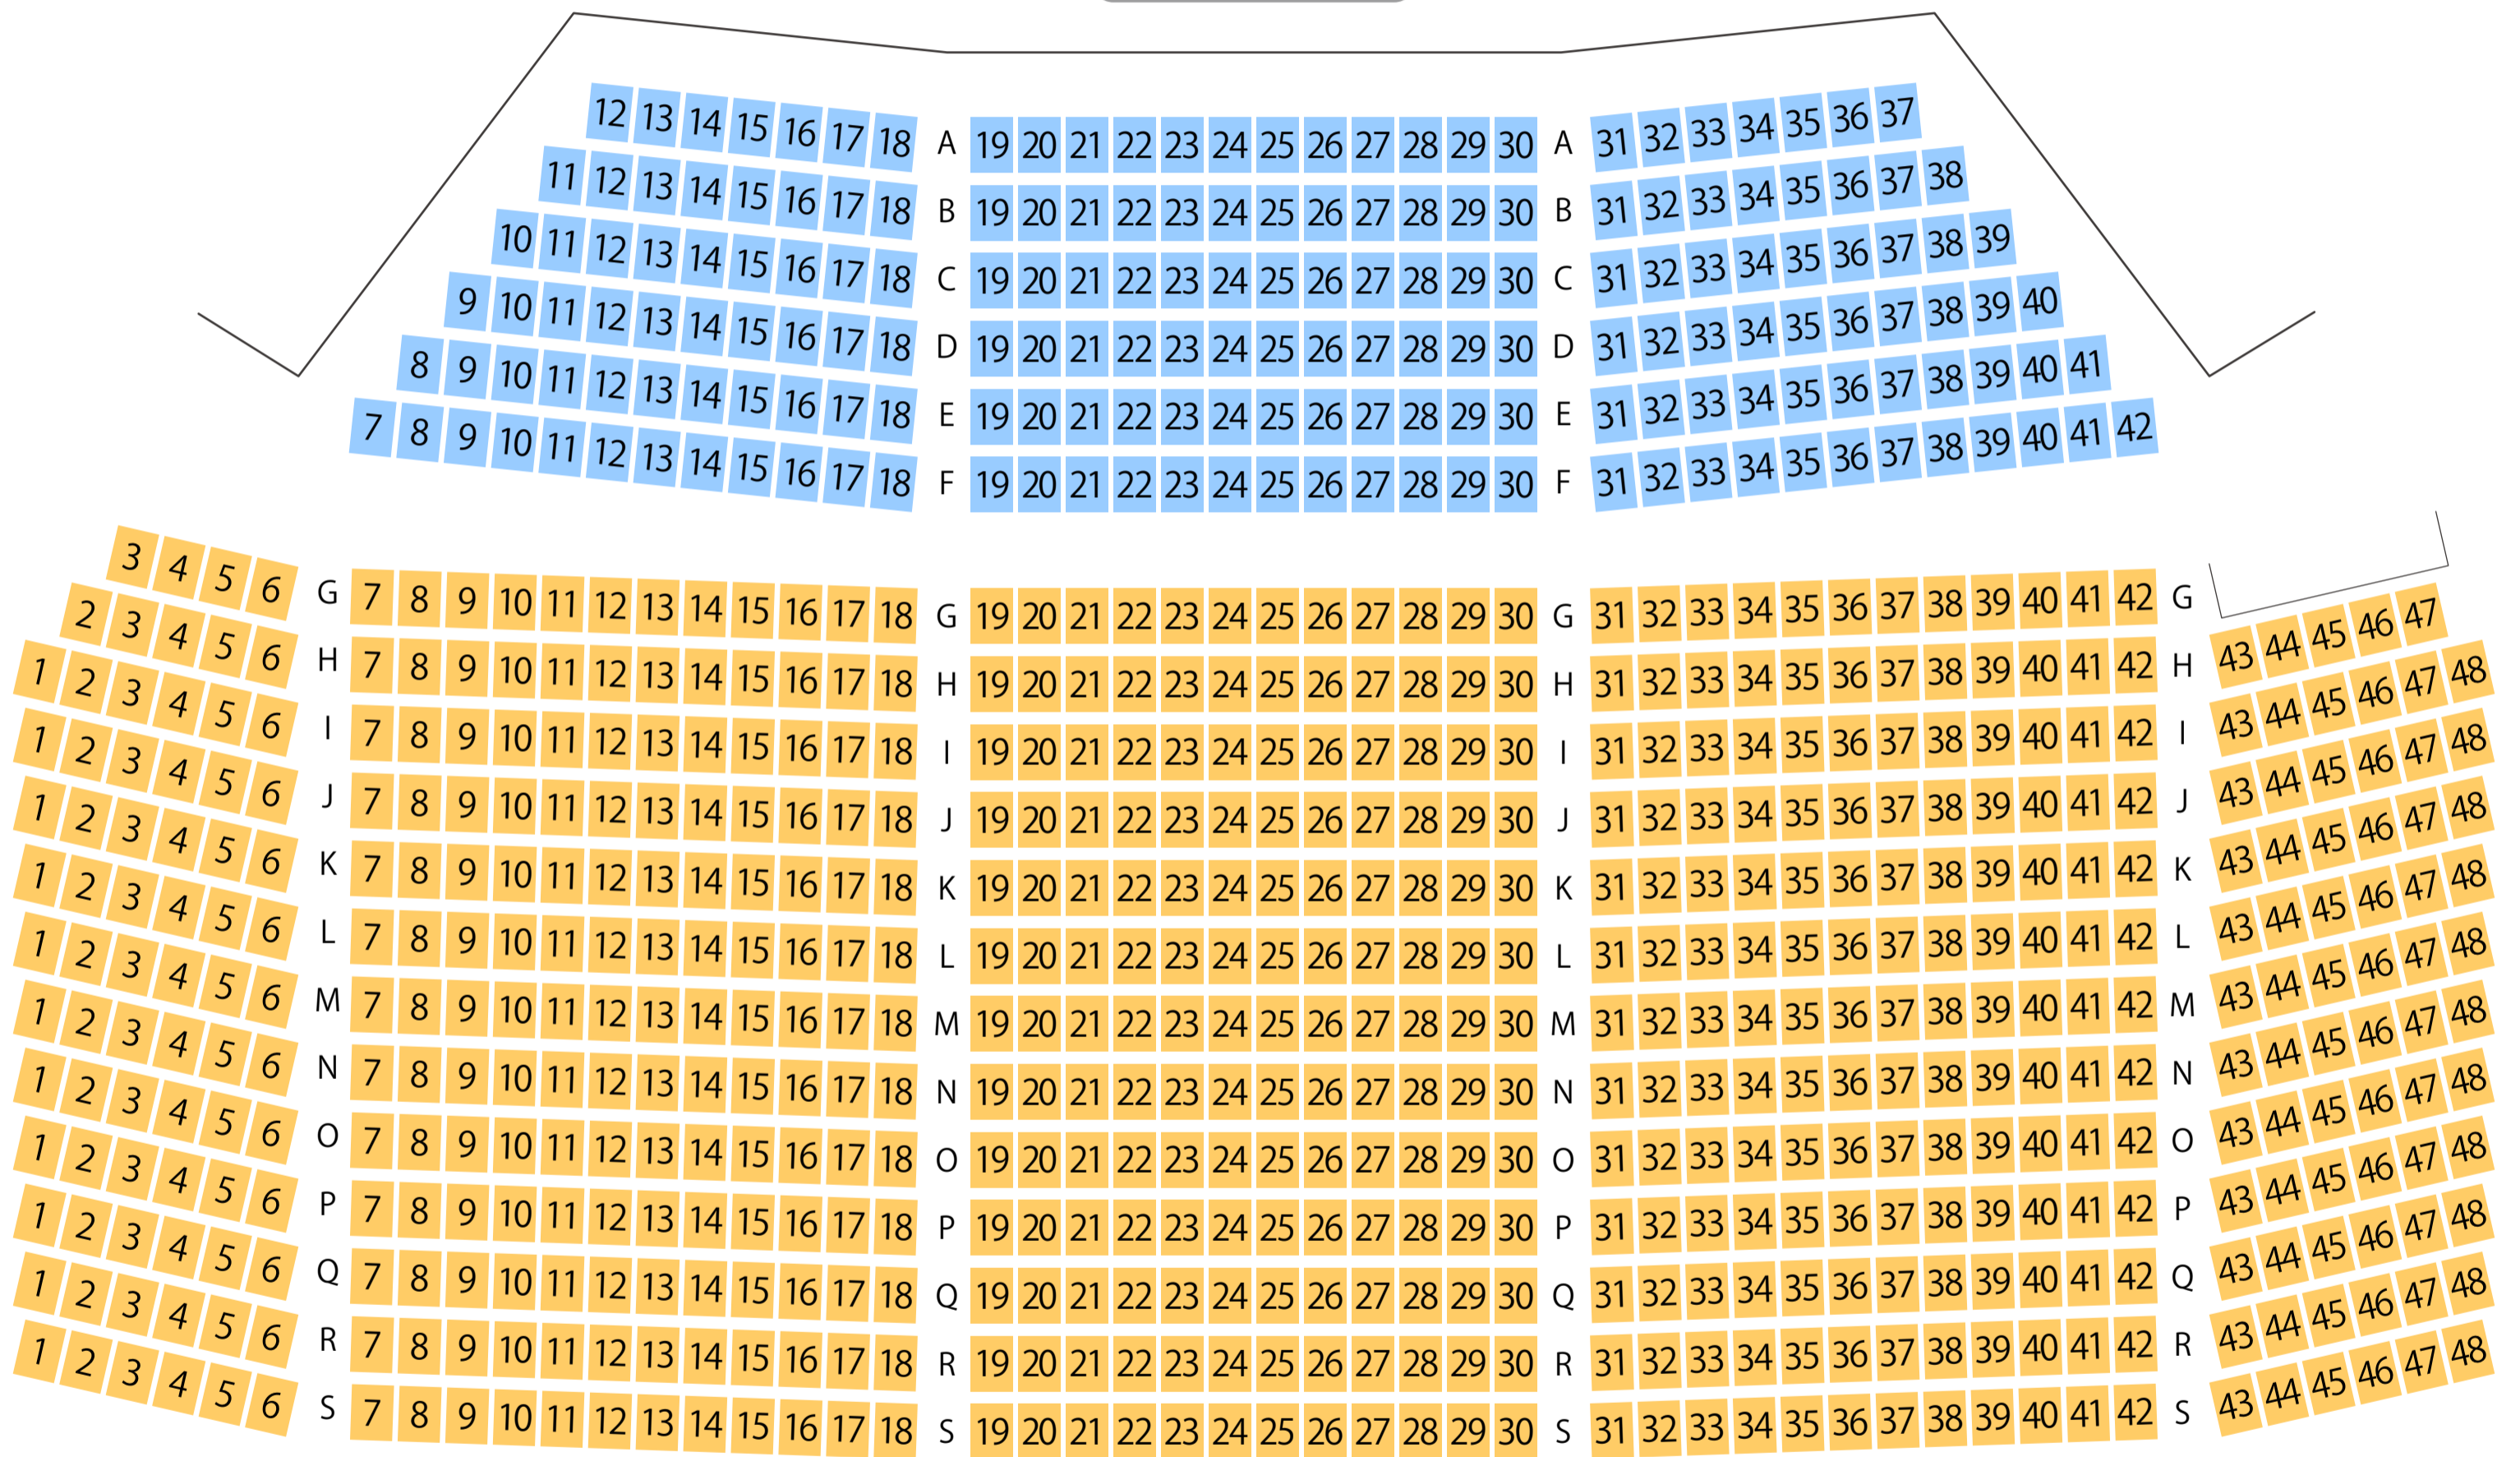

佐久市コスモホール

大ホール座席表

最大収容 800席

STAGE

駐車場

ファミレス

カフェ

コンビニ

ホテル