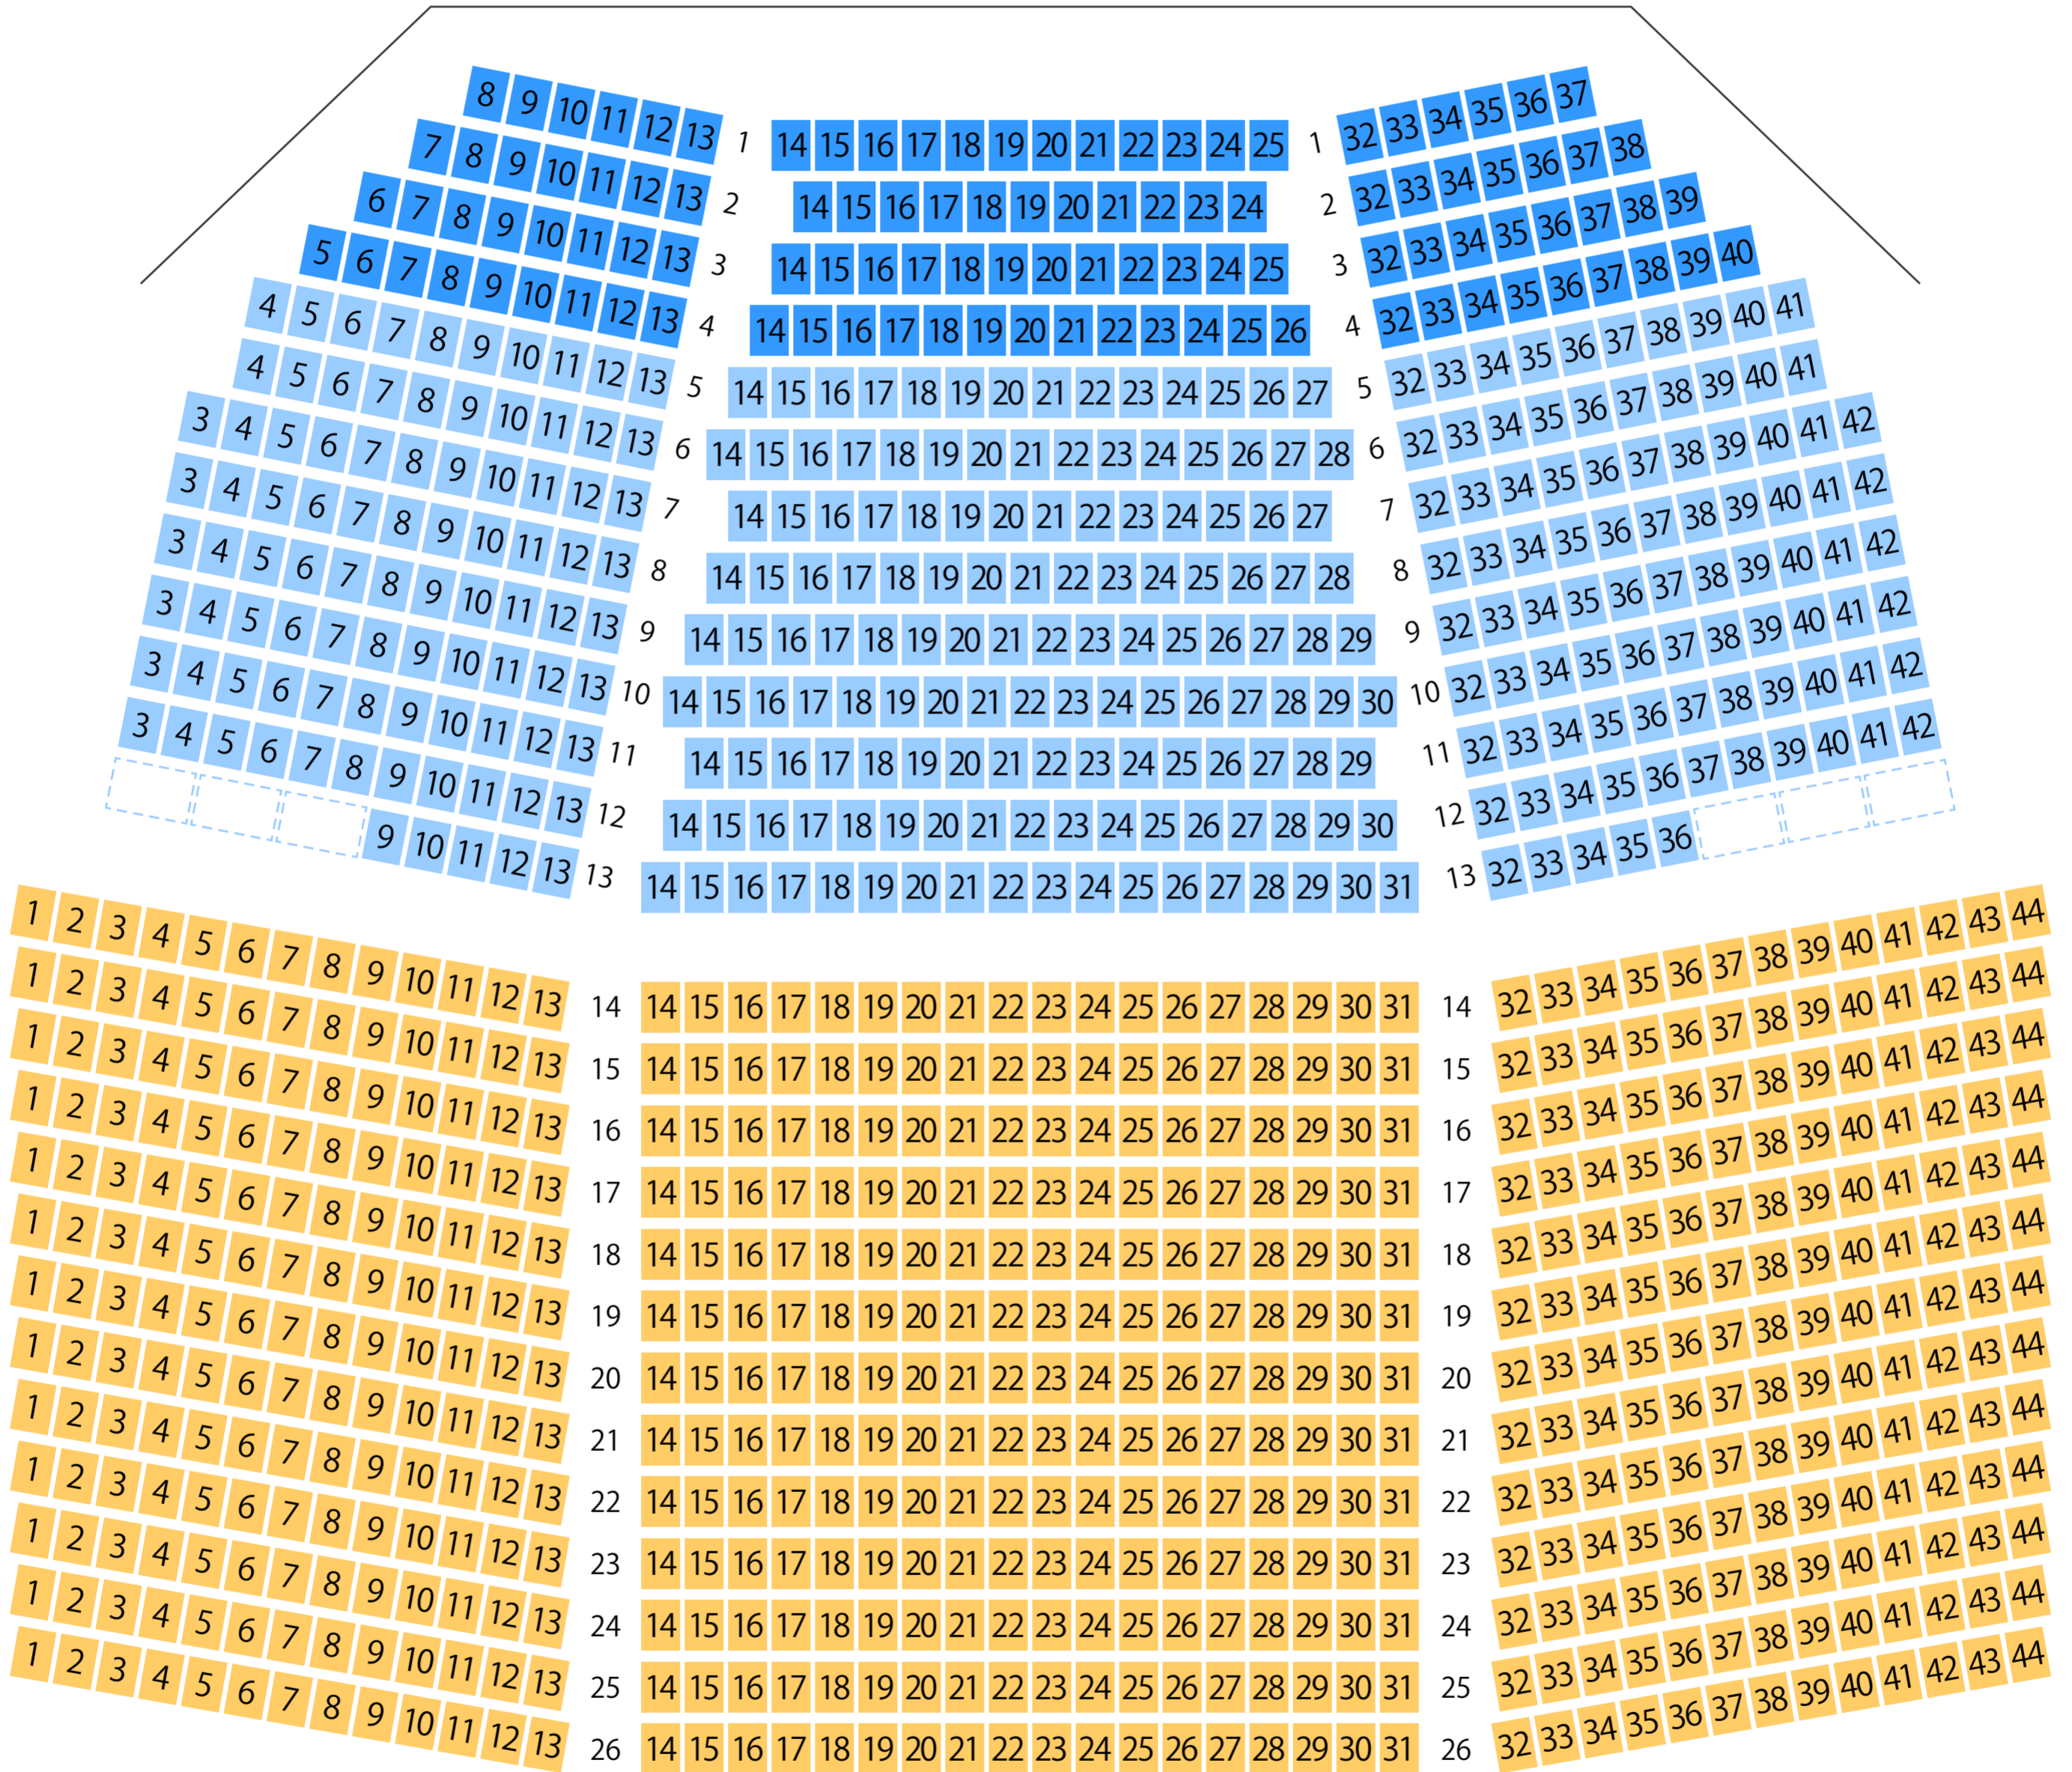

常陸大宮市文化センター・ロゼホール

大ホール座席表

最大収容 1,010席

STAGE

常陸大宮駅から
徒歩約8分

駐車場

ファミレス

カフェ

コンビニ

ホテル