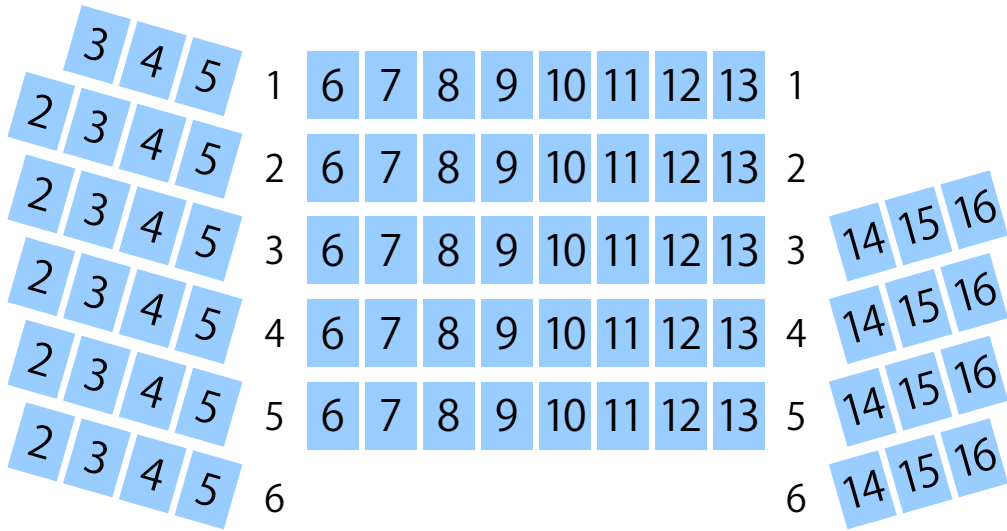

R'sアートコート 労音大久保会館

ホール座席表

最大収容 **170**席

電動昇降ステージ

駐車場 ファミレス カフェ コンビニ ホテル