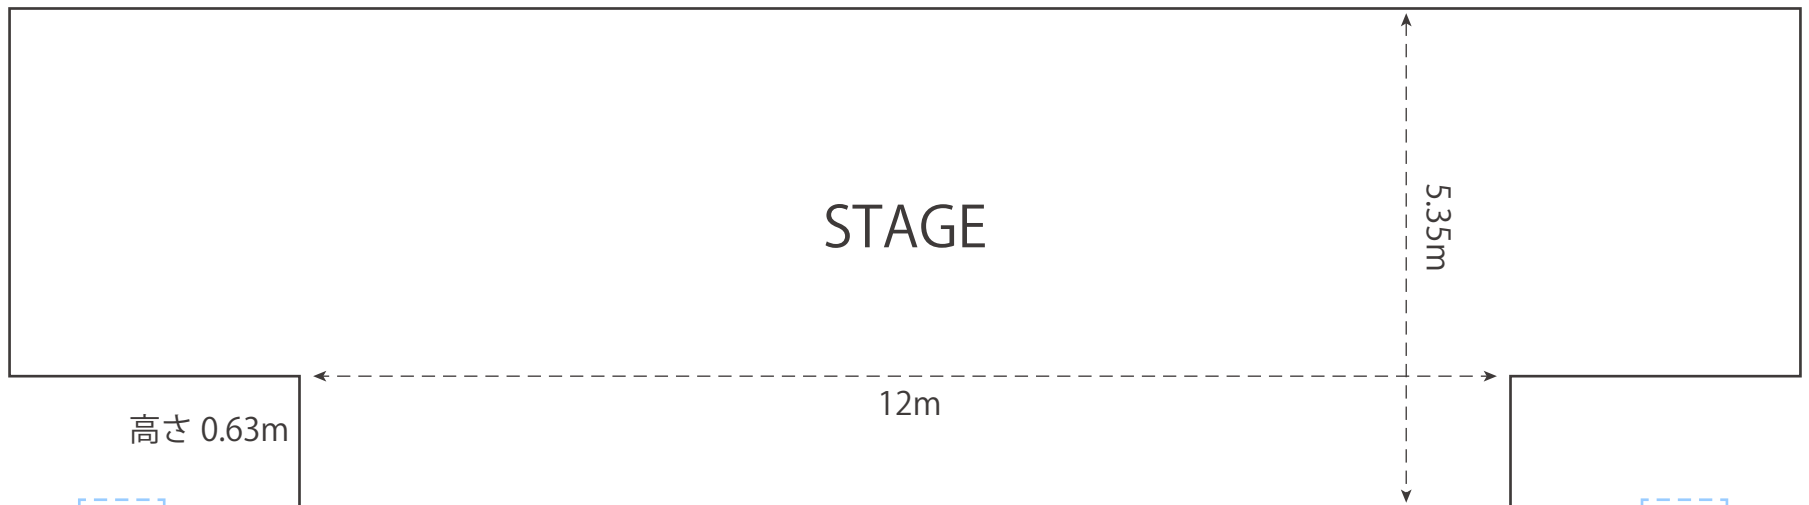

# ★ 京都市醍醐交流会館

ホール座席表

最大収容 196席

1	2	3	4	5	6	A	7	8	9	10	11	12	13	14	A	15	16	17	18	19	20	21	22	A	23	24	25	26	27	28
1	2	3	4	5	6	B	7	8	9	10	11	12	13	14	B	15	16	17	18	19	20	21	22	B	23	24	25	26	27	28
1	2	3	4	5	6	C	7	8	9	10	11	12	13	14	C	15	16	17	18	19	20	21	22	C	23	24	25	26	27	28
1	2	3	4	5	6	D	7	8	9	10	11	12	13	14	D	15	16	17	18	19	20	21	22	D	23	24	25	26	27	28
1	2	3	4	5	6	E	7	8	9	10	11	12	13	14	E	15	16	17	18	19	20	21	22	E	23	24	25	26	27	28
1	2	3	4	5	6	F	7	8	9	10	11	12	13	14	F	15	16	17	18	19	20	21	22	F	23	24	25	26	27	28
1	2	3	4	5	6	G	7	8	9	10	11	12	13	14	G	15	16	17	18	19	20	21	22	G	23	24	25	26	27	28