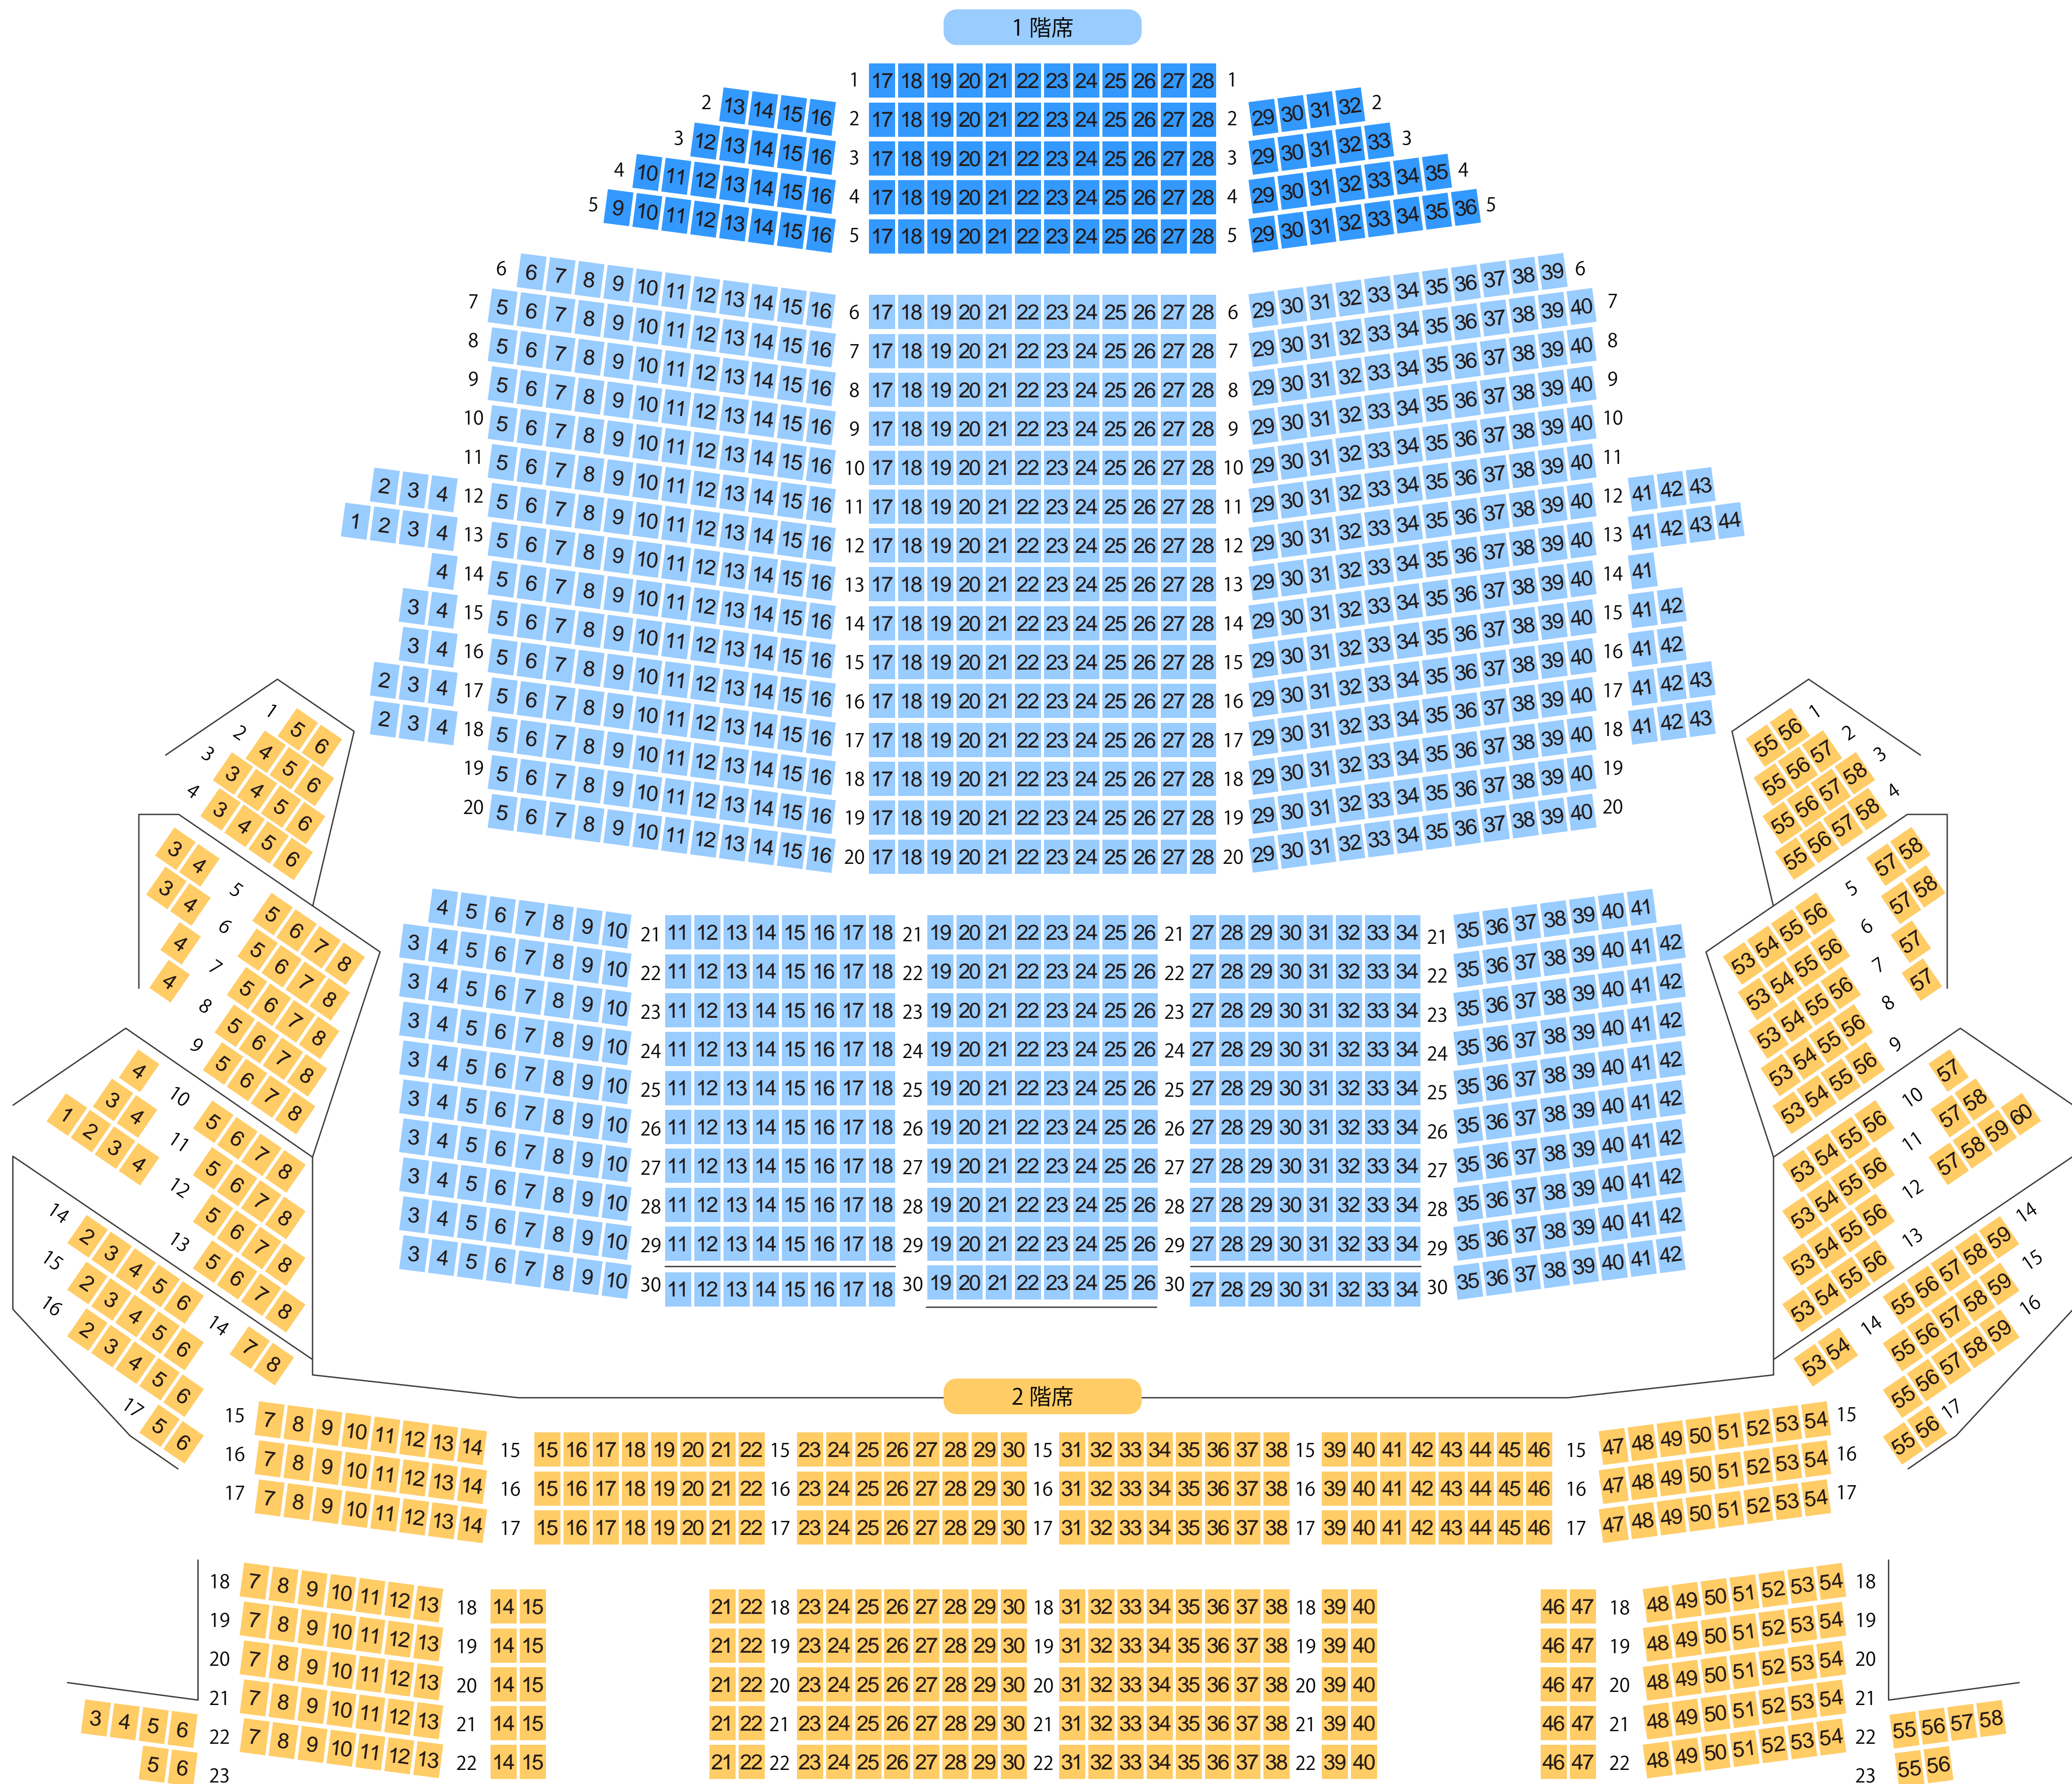

# 一宮市市民会館

## 大ホール座席表

最大収容 1,588席

 尾張一宮駅から  
徒歩約34分