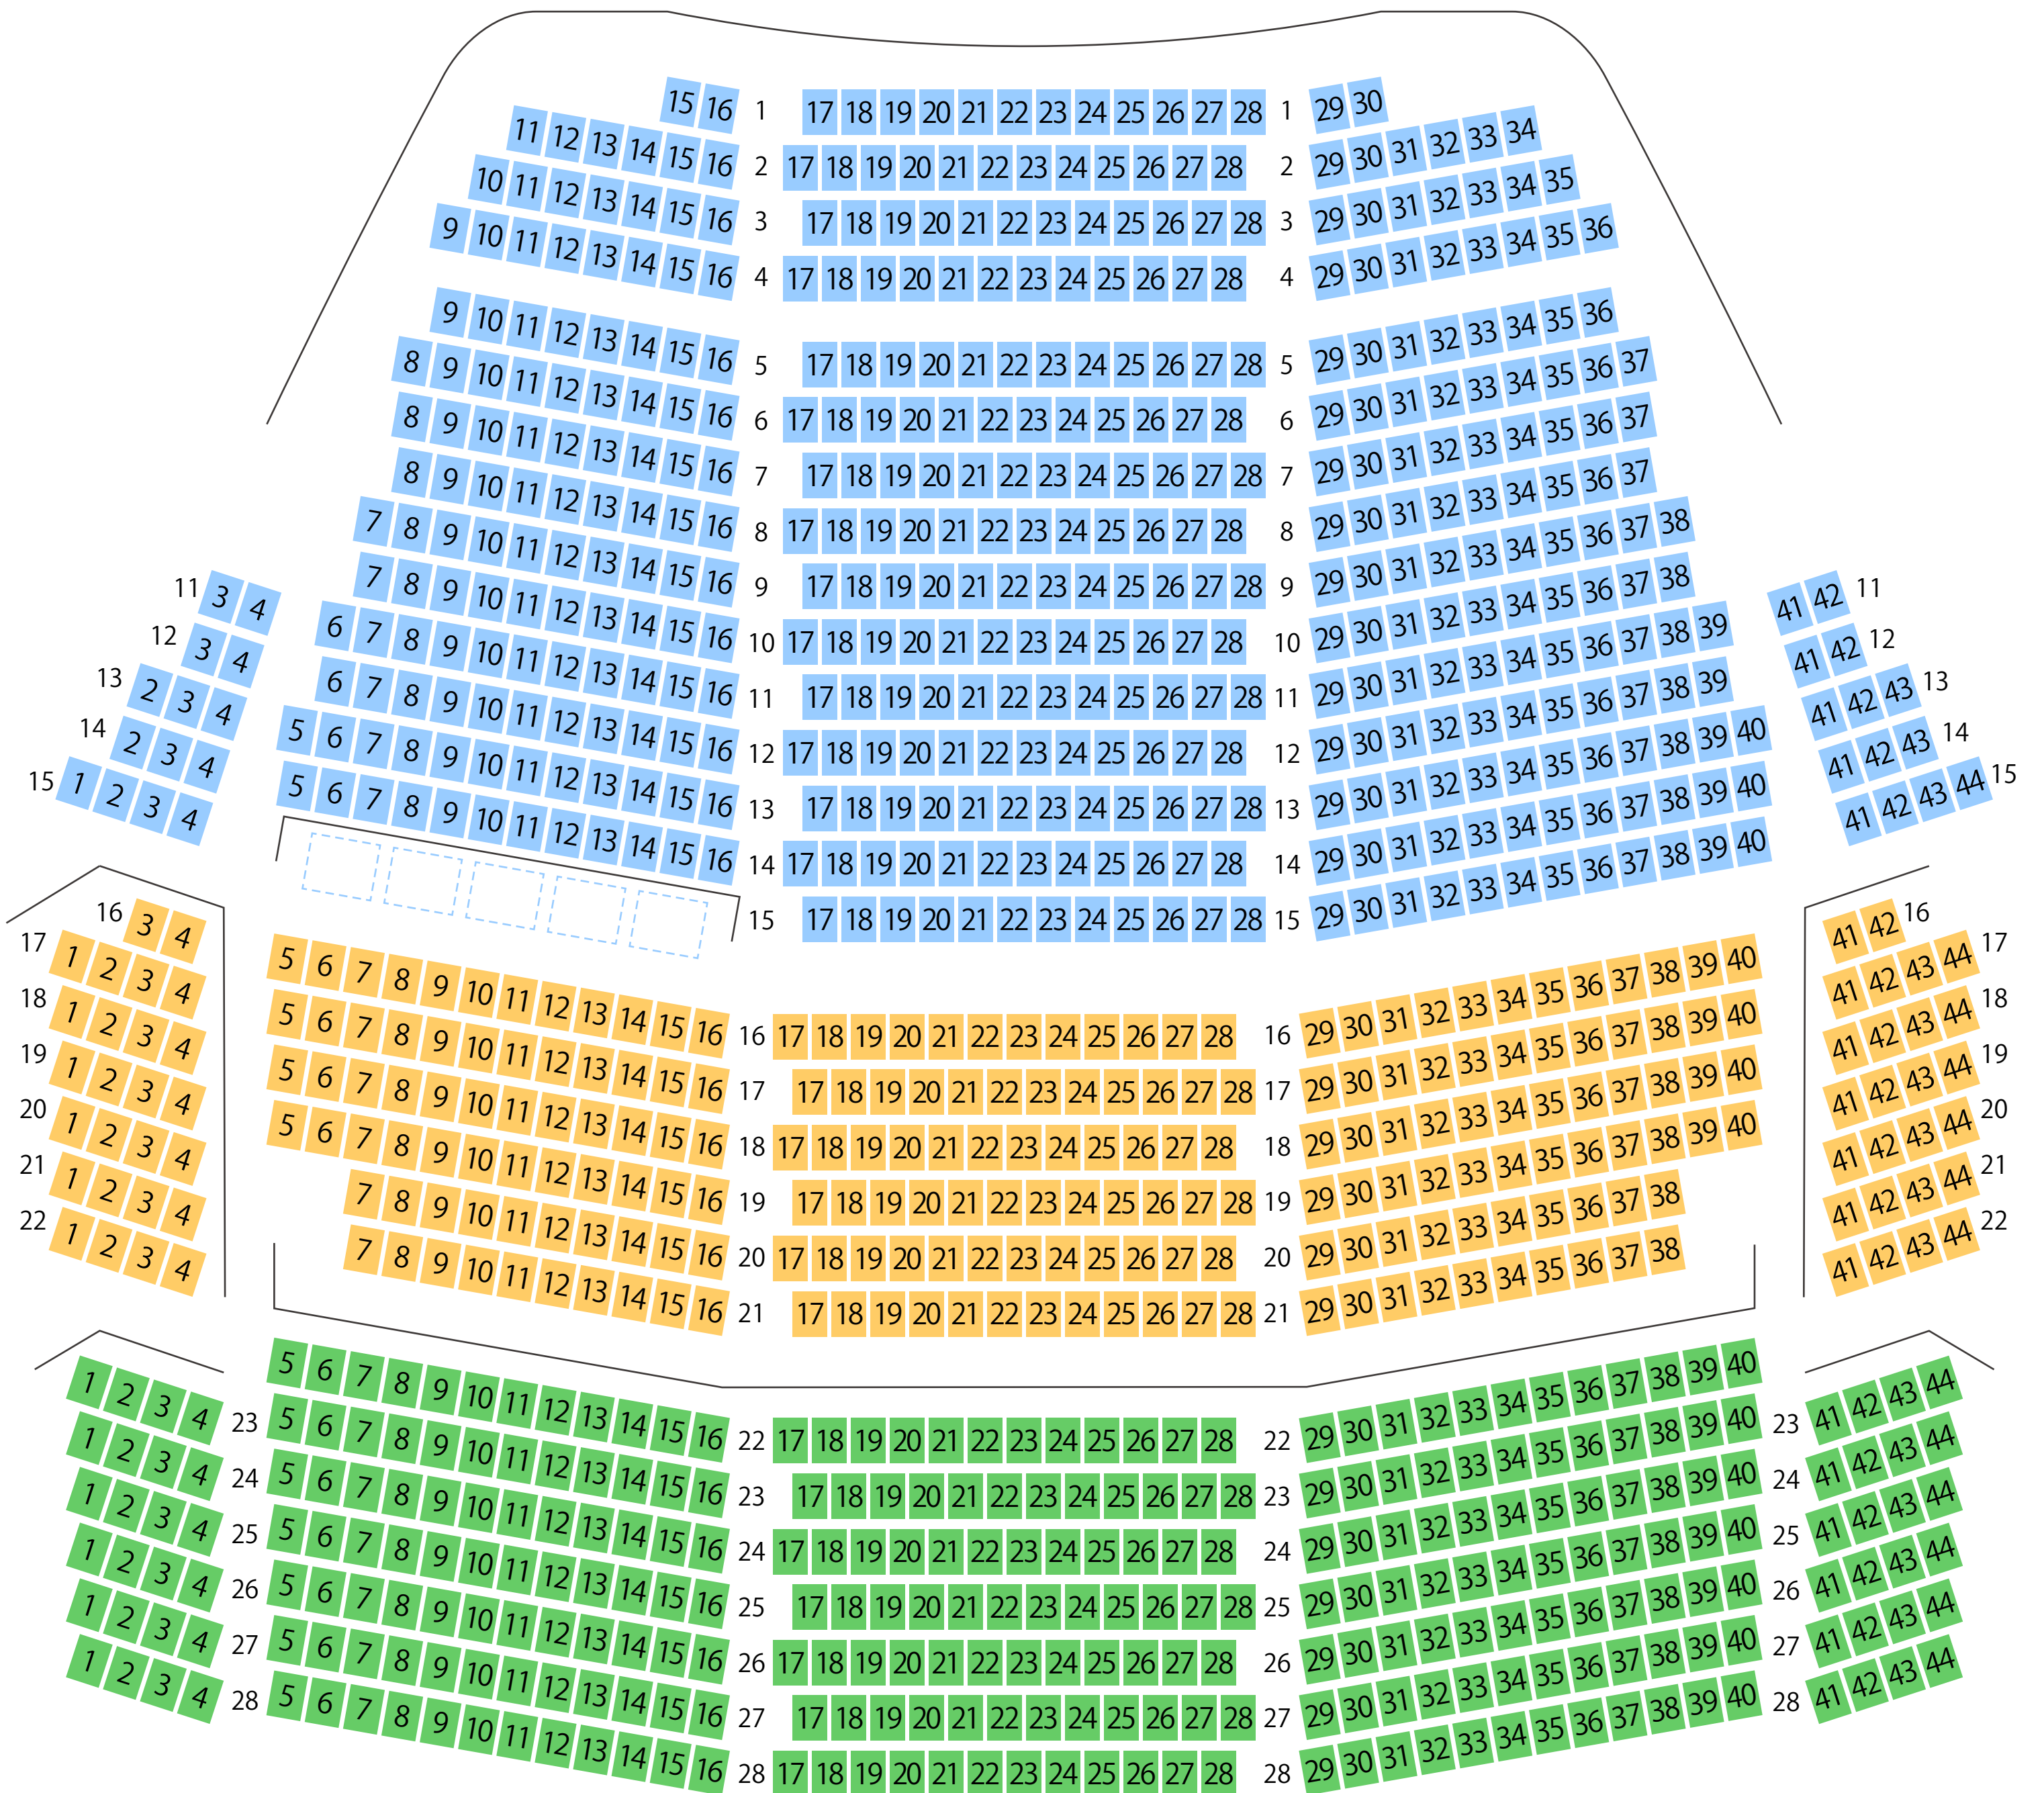

カネヨシプレイス

みよし市文化センターサンアート

大ホール座席表

最大収容 1,033席

STAGE

駐車場

ファミレス

カフェ

コンビニ

ホテル