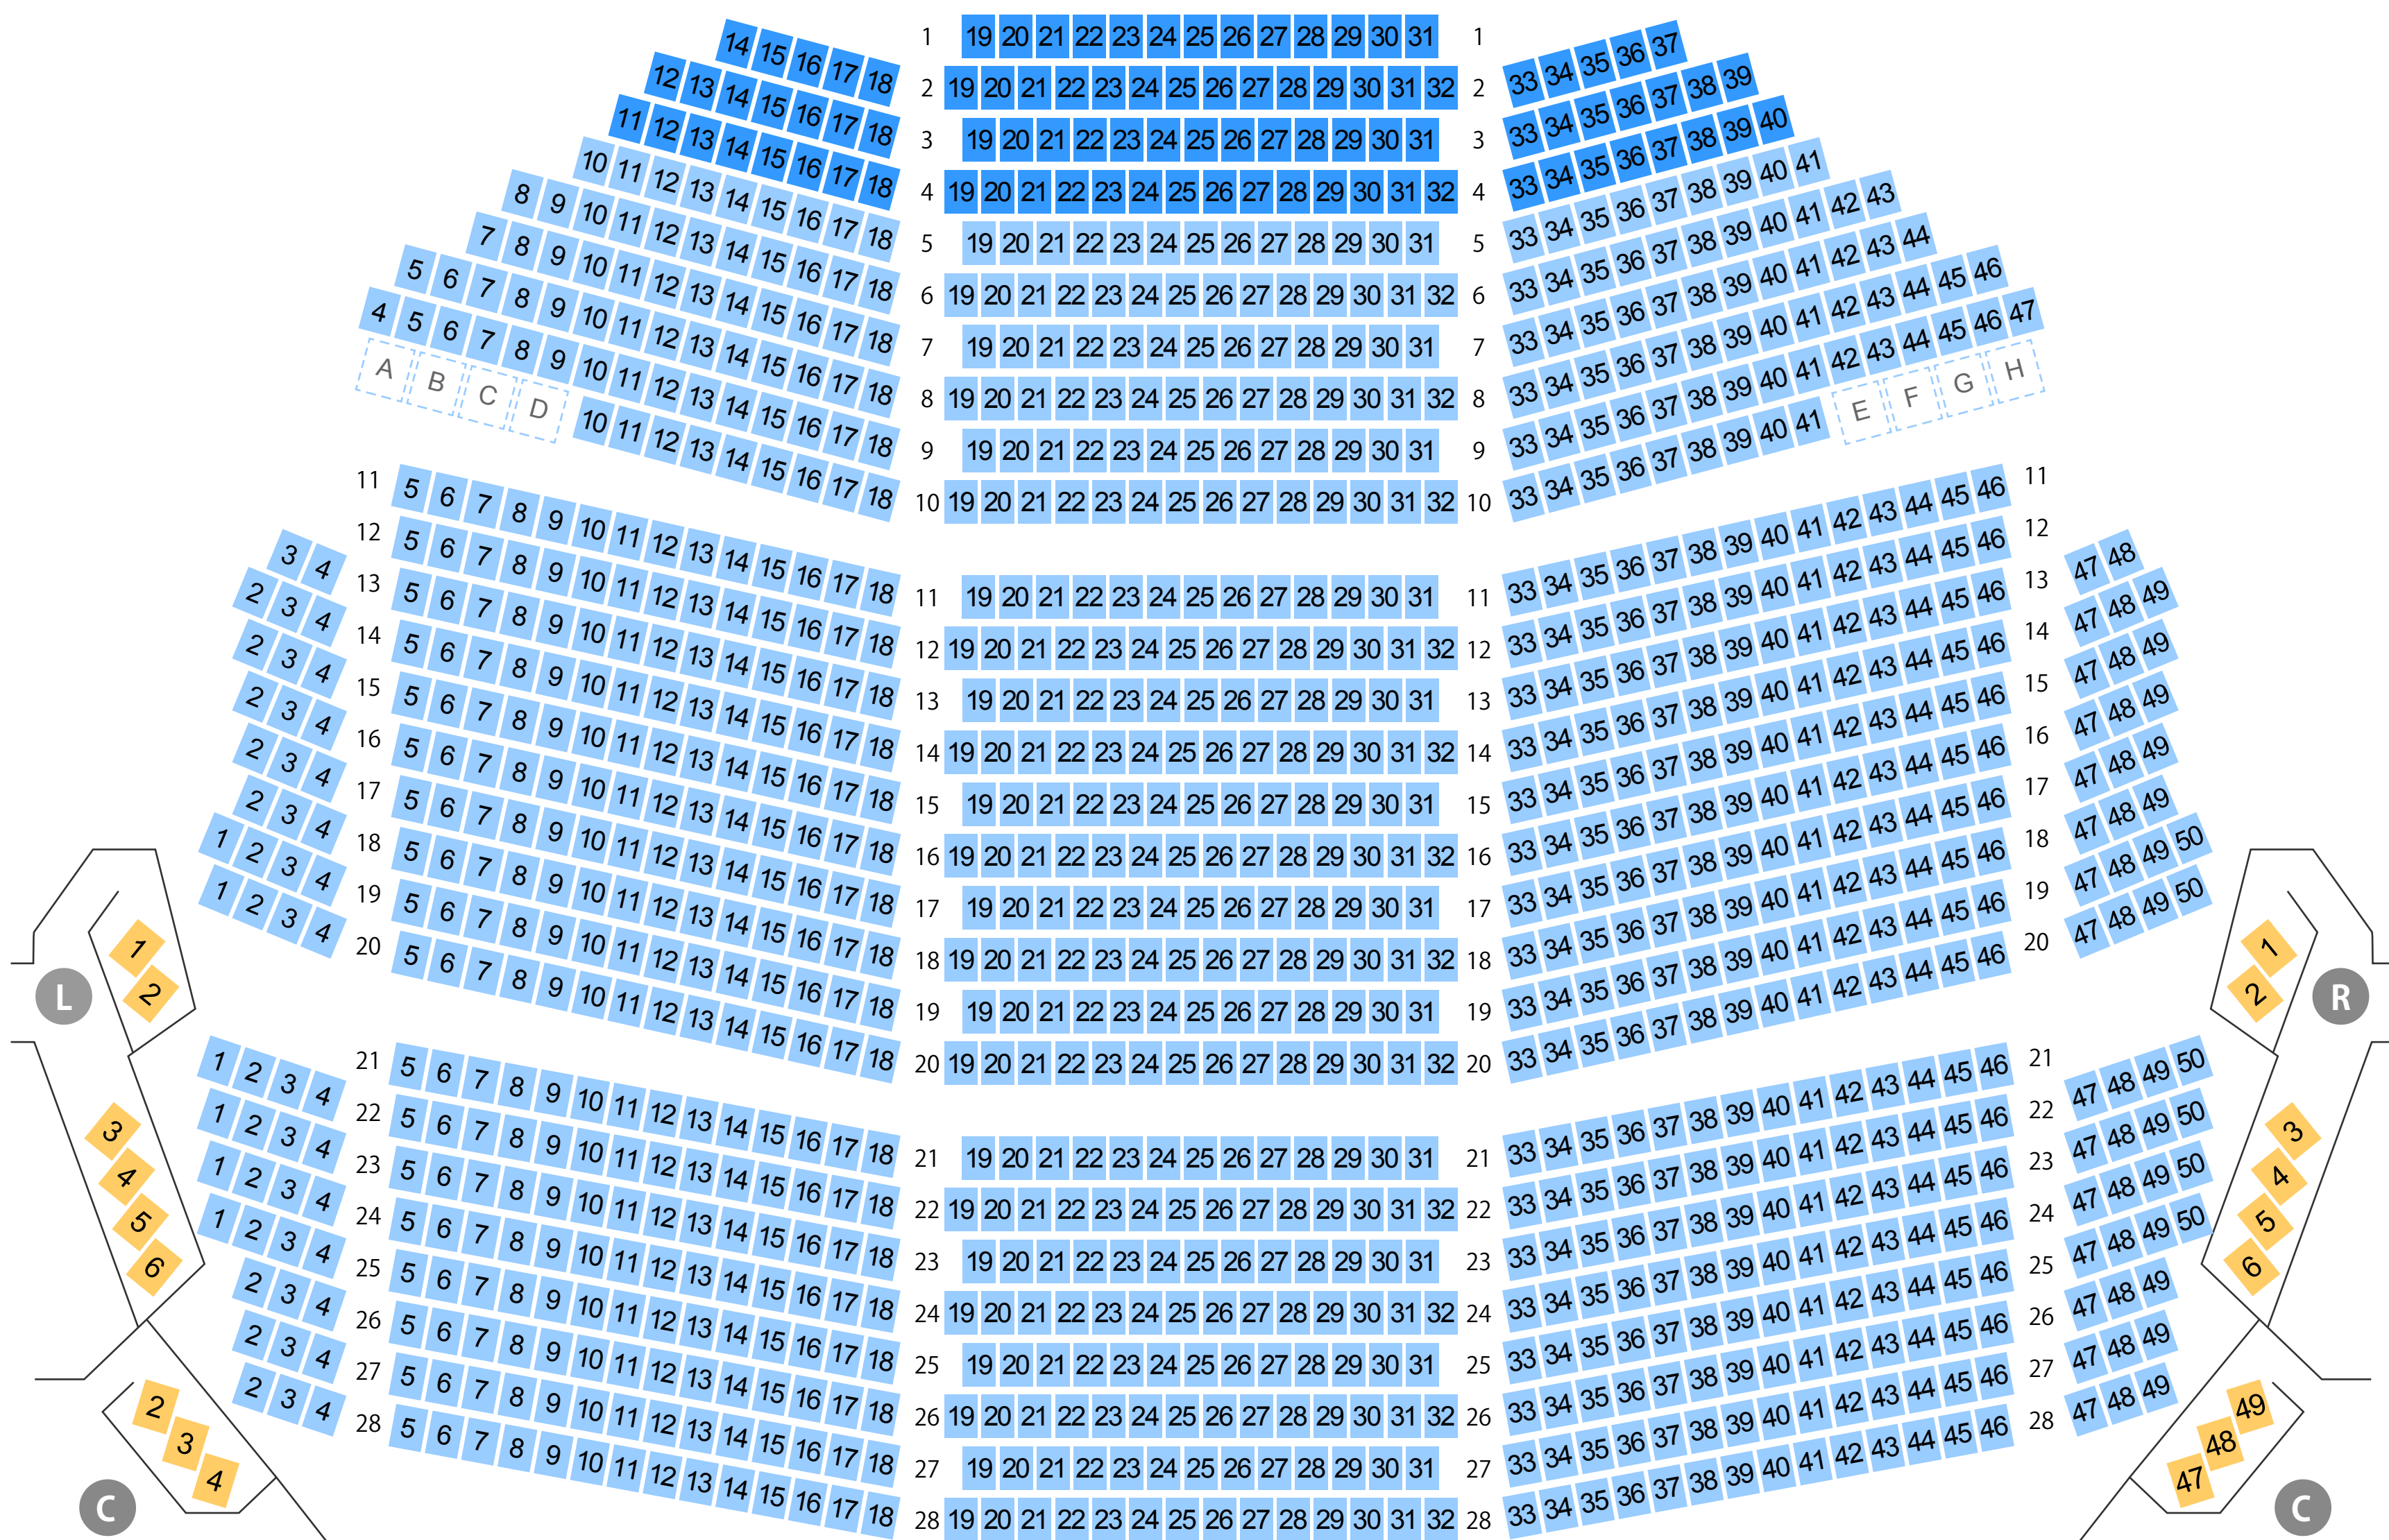

刈谷市総合文化センターアイリス

大ホール座席表

最大収容 1,541席

1階席

2階席

刈谷駅から
徒歩約5分

駐車場

ファミレス

カフェ

コンビニ

ホテル

20230320