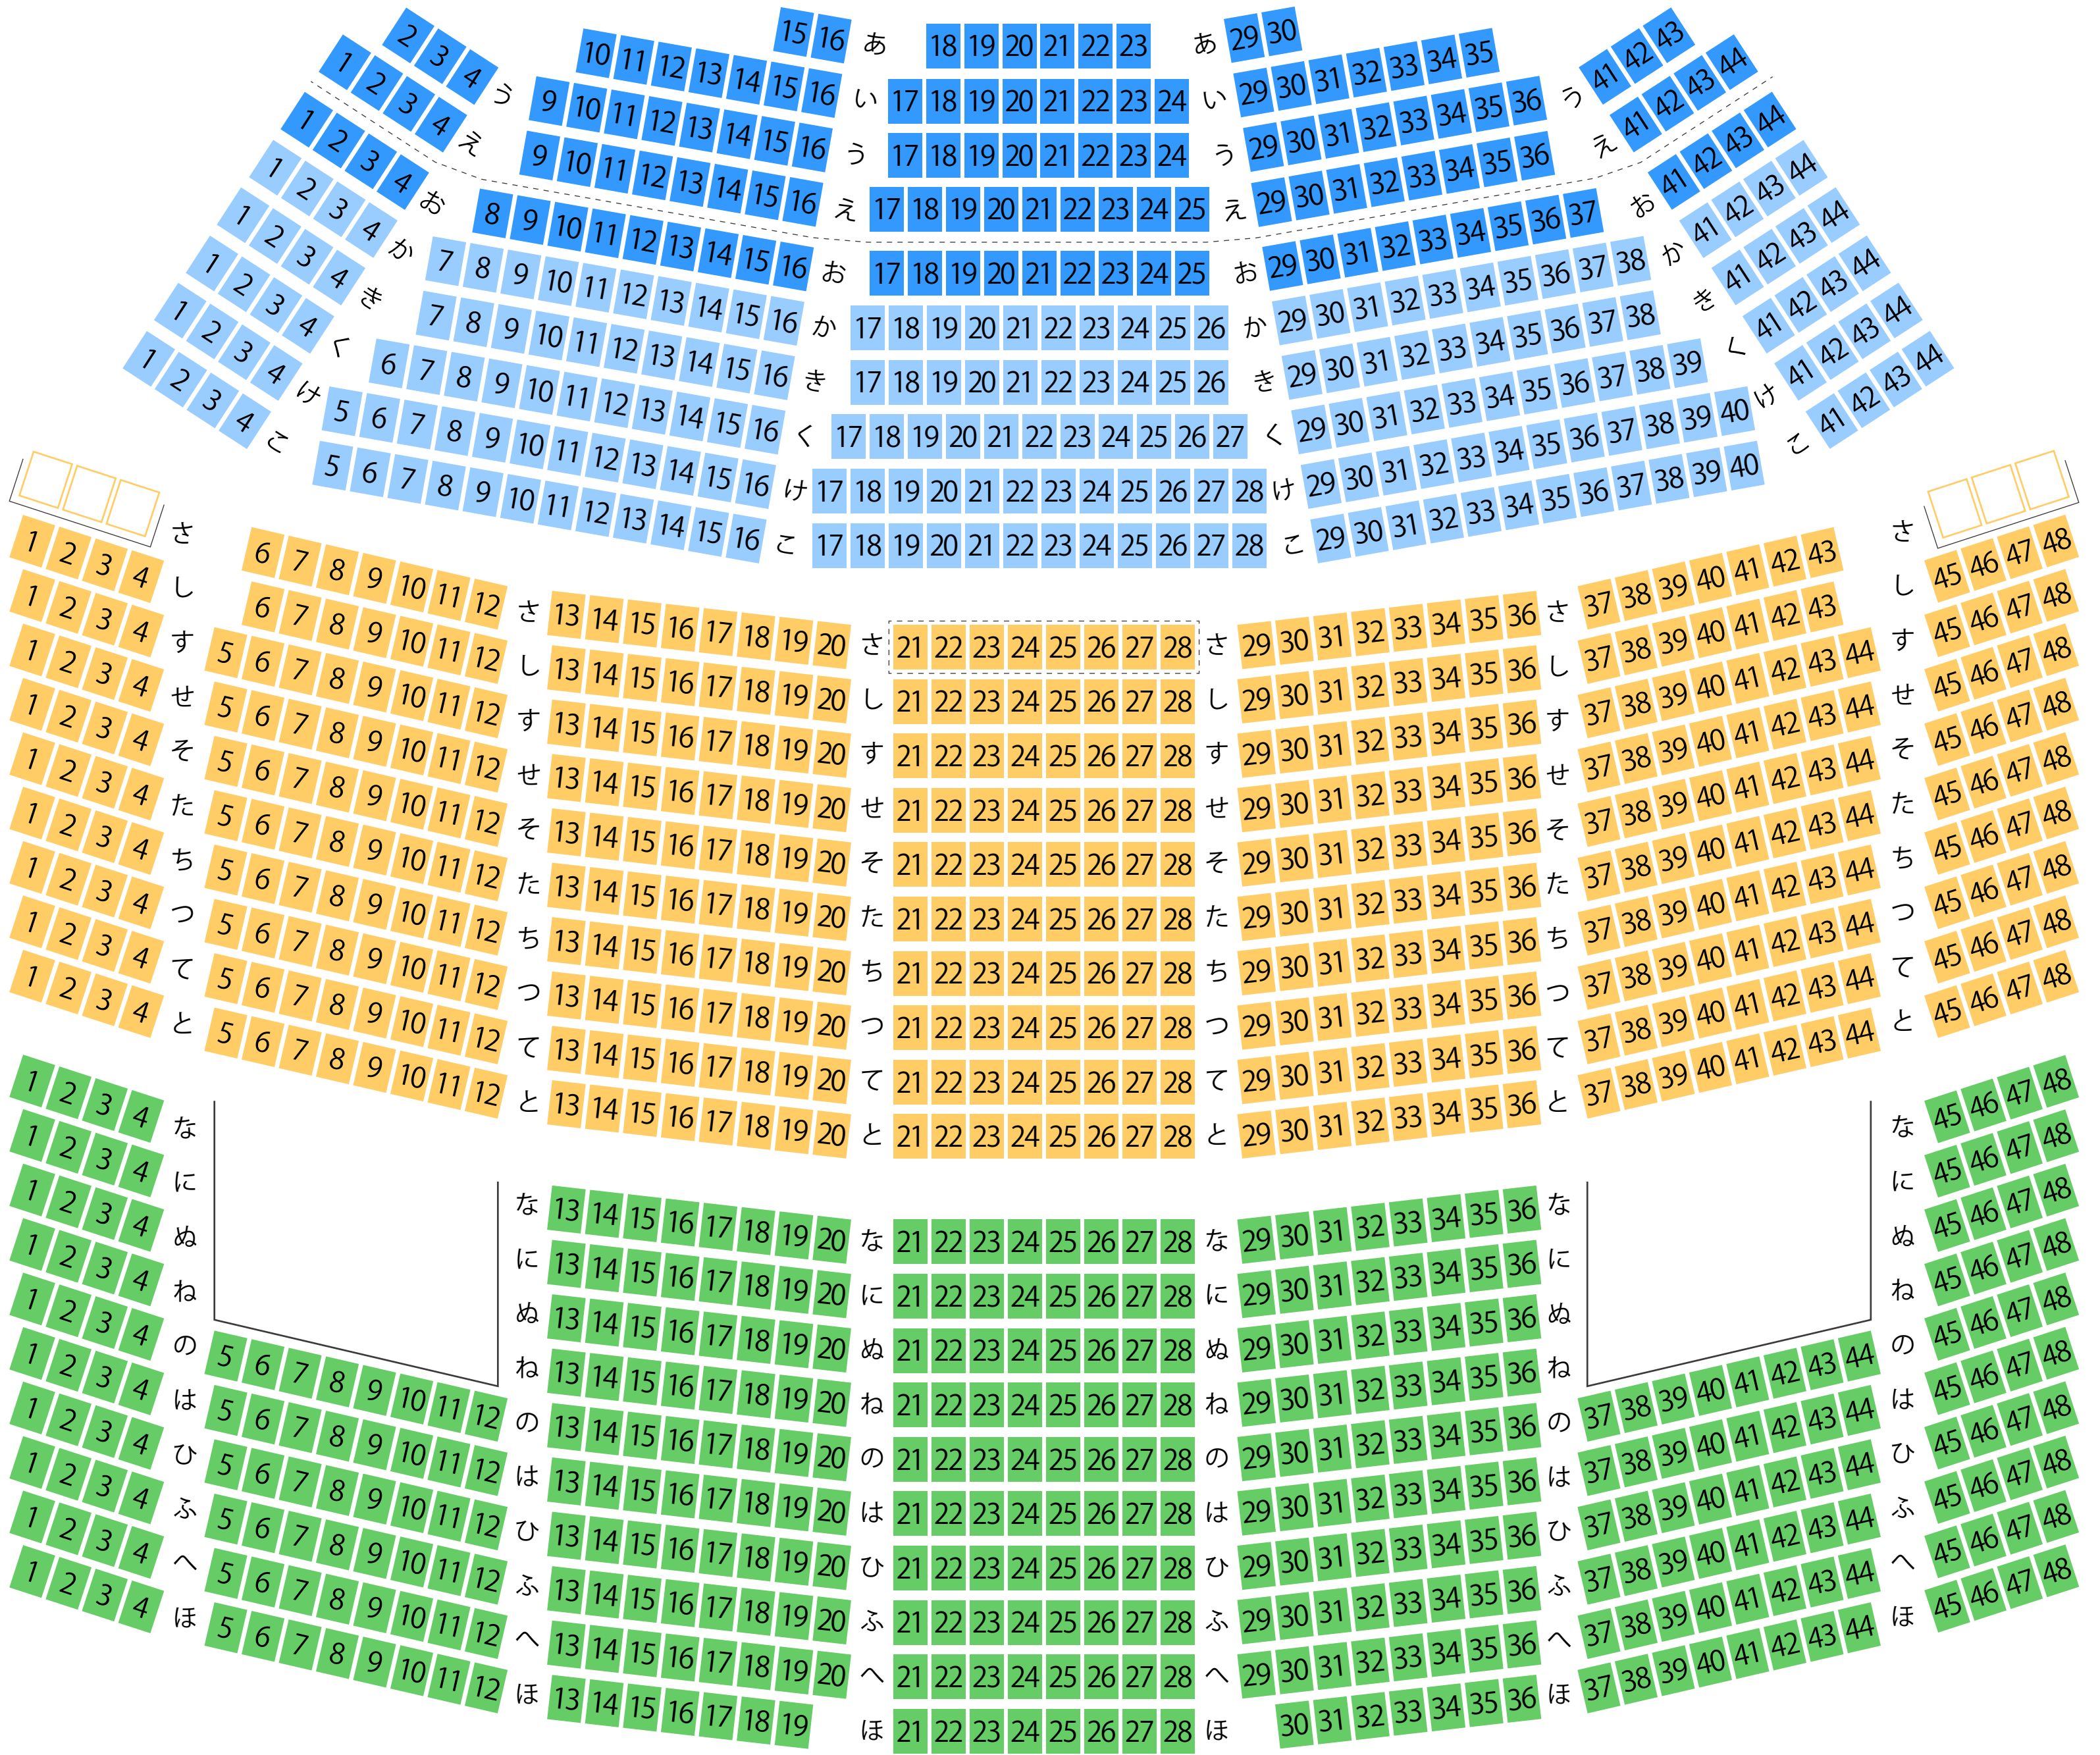

西尾市文化会館

大ホール座席表

最大収容 1,217席

ワンスロープ式客席

駐車場

ファミレス

カフェ

コンビニ

ホテル