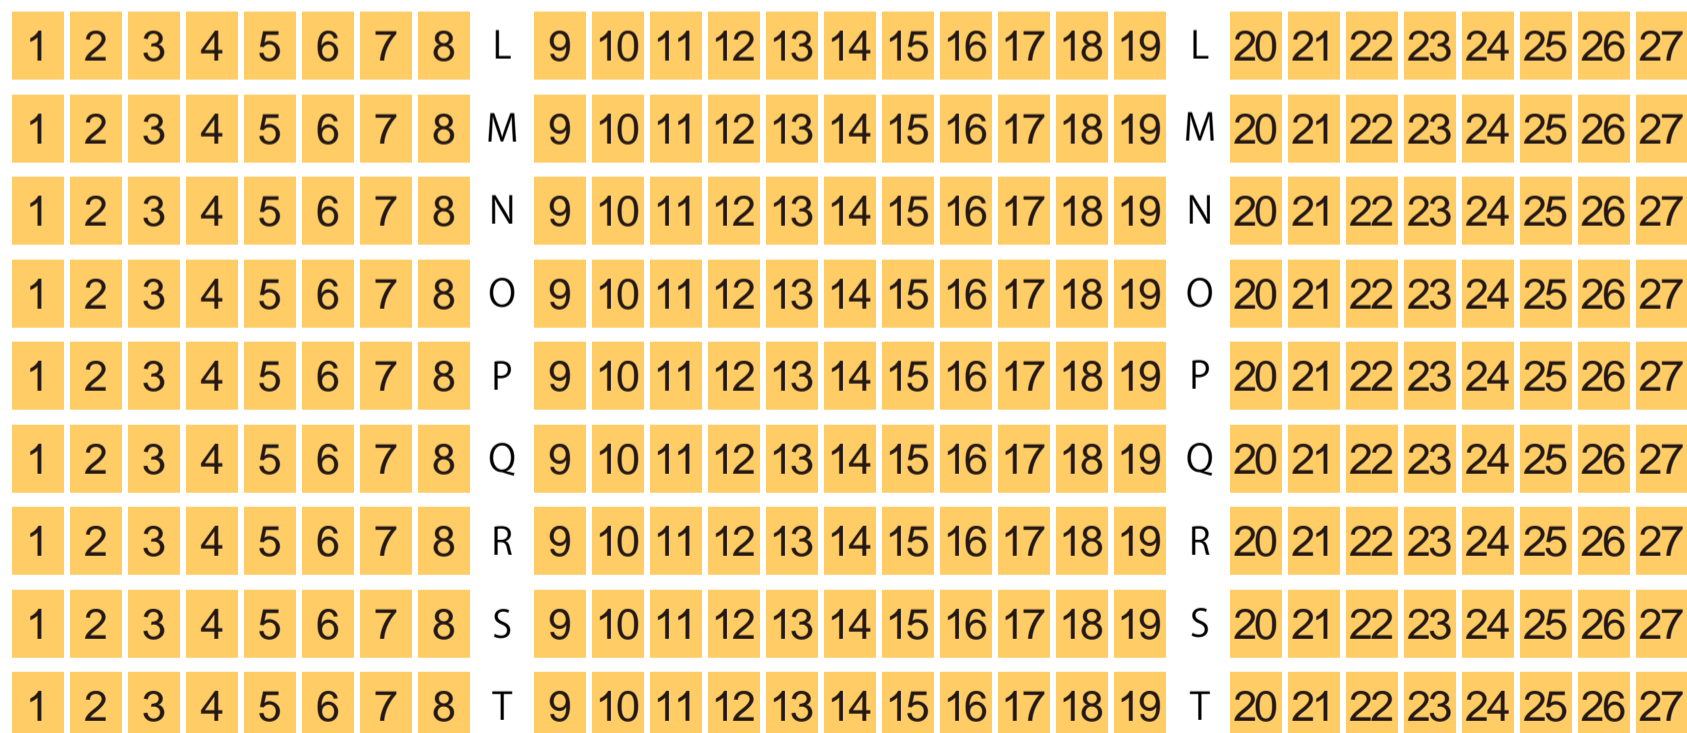

川西市みつなかホール

みつなかホール座席表

最大収容 **480**席

STAGE

駐車場 ファミレス カフェ コンビニ ホテル