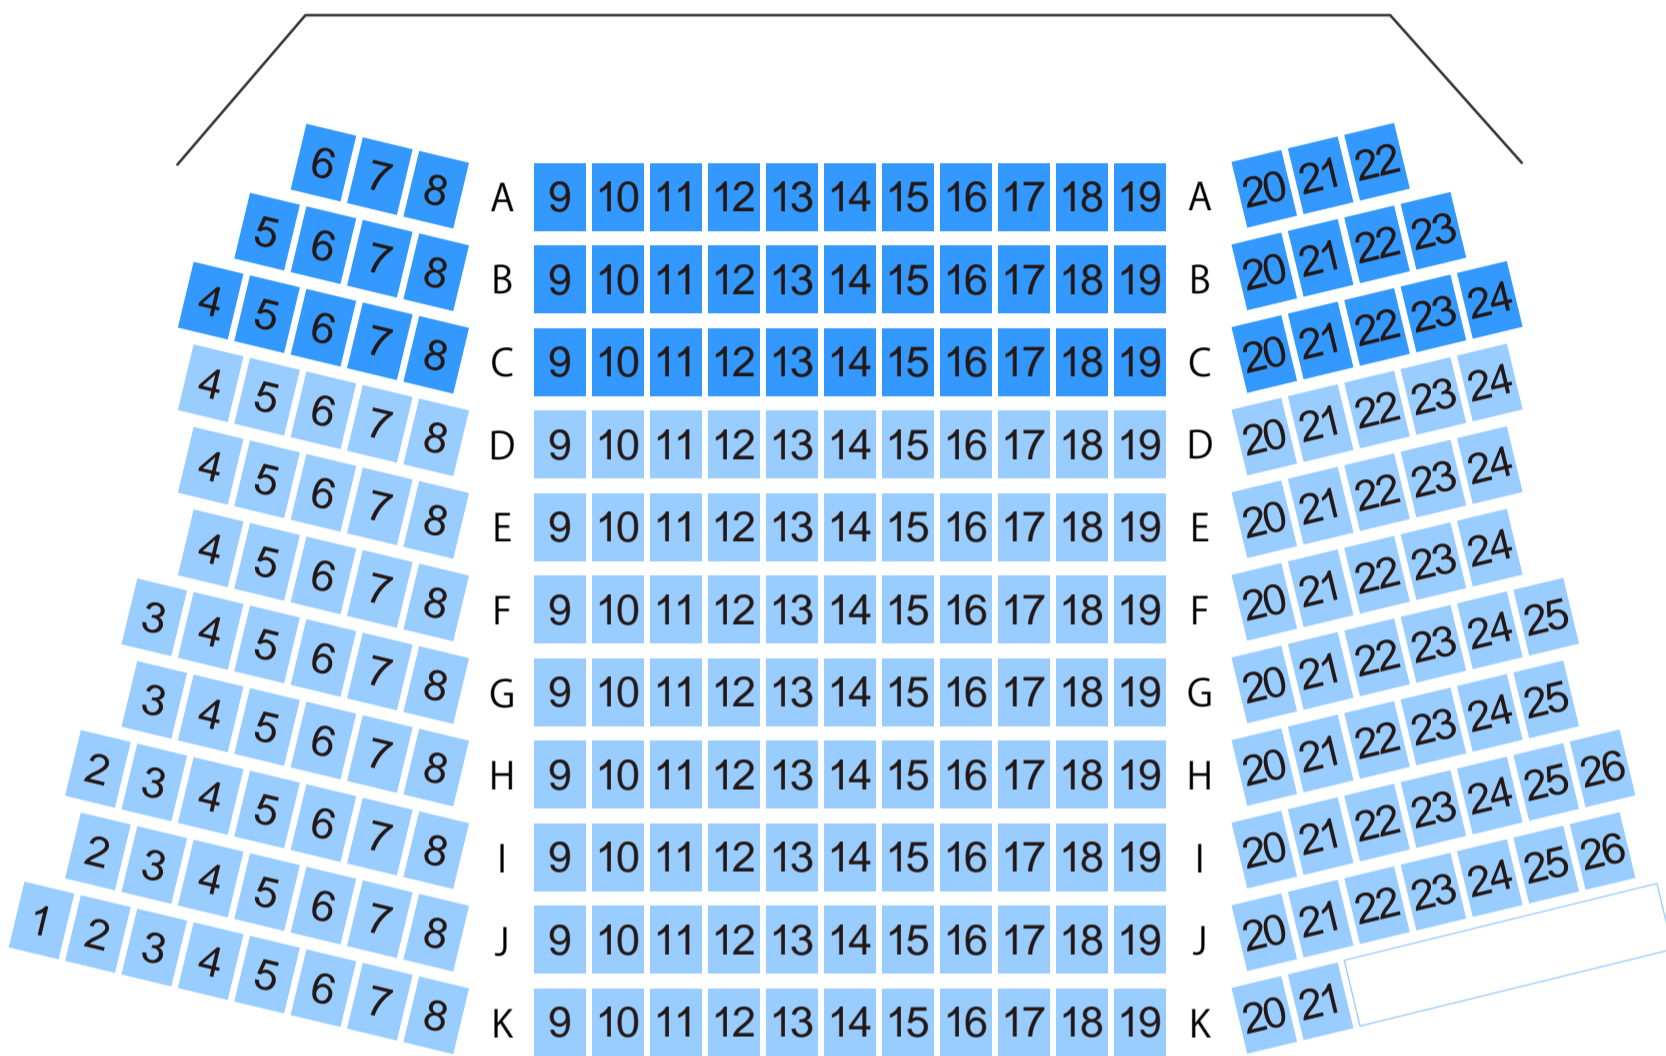

川西市みつなかホール

みつなかホール座席表

最大収容 **480**席

STAGE

駐車場 ファミレス カフェ コンビニ ホテル