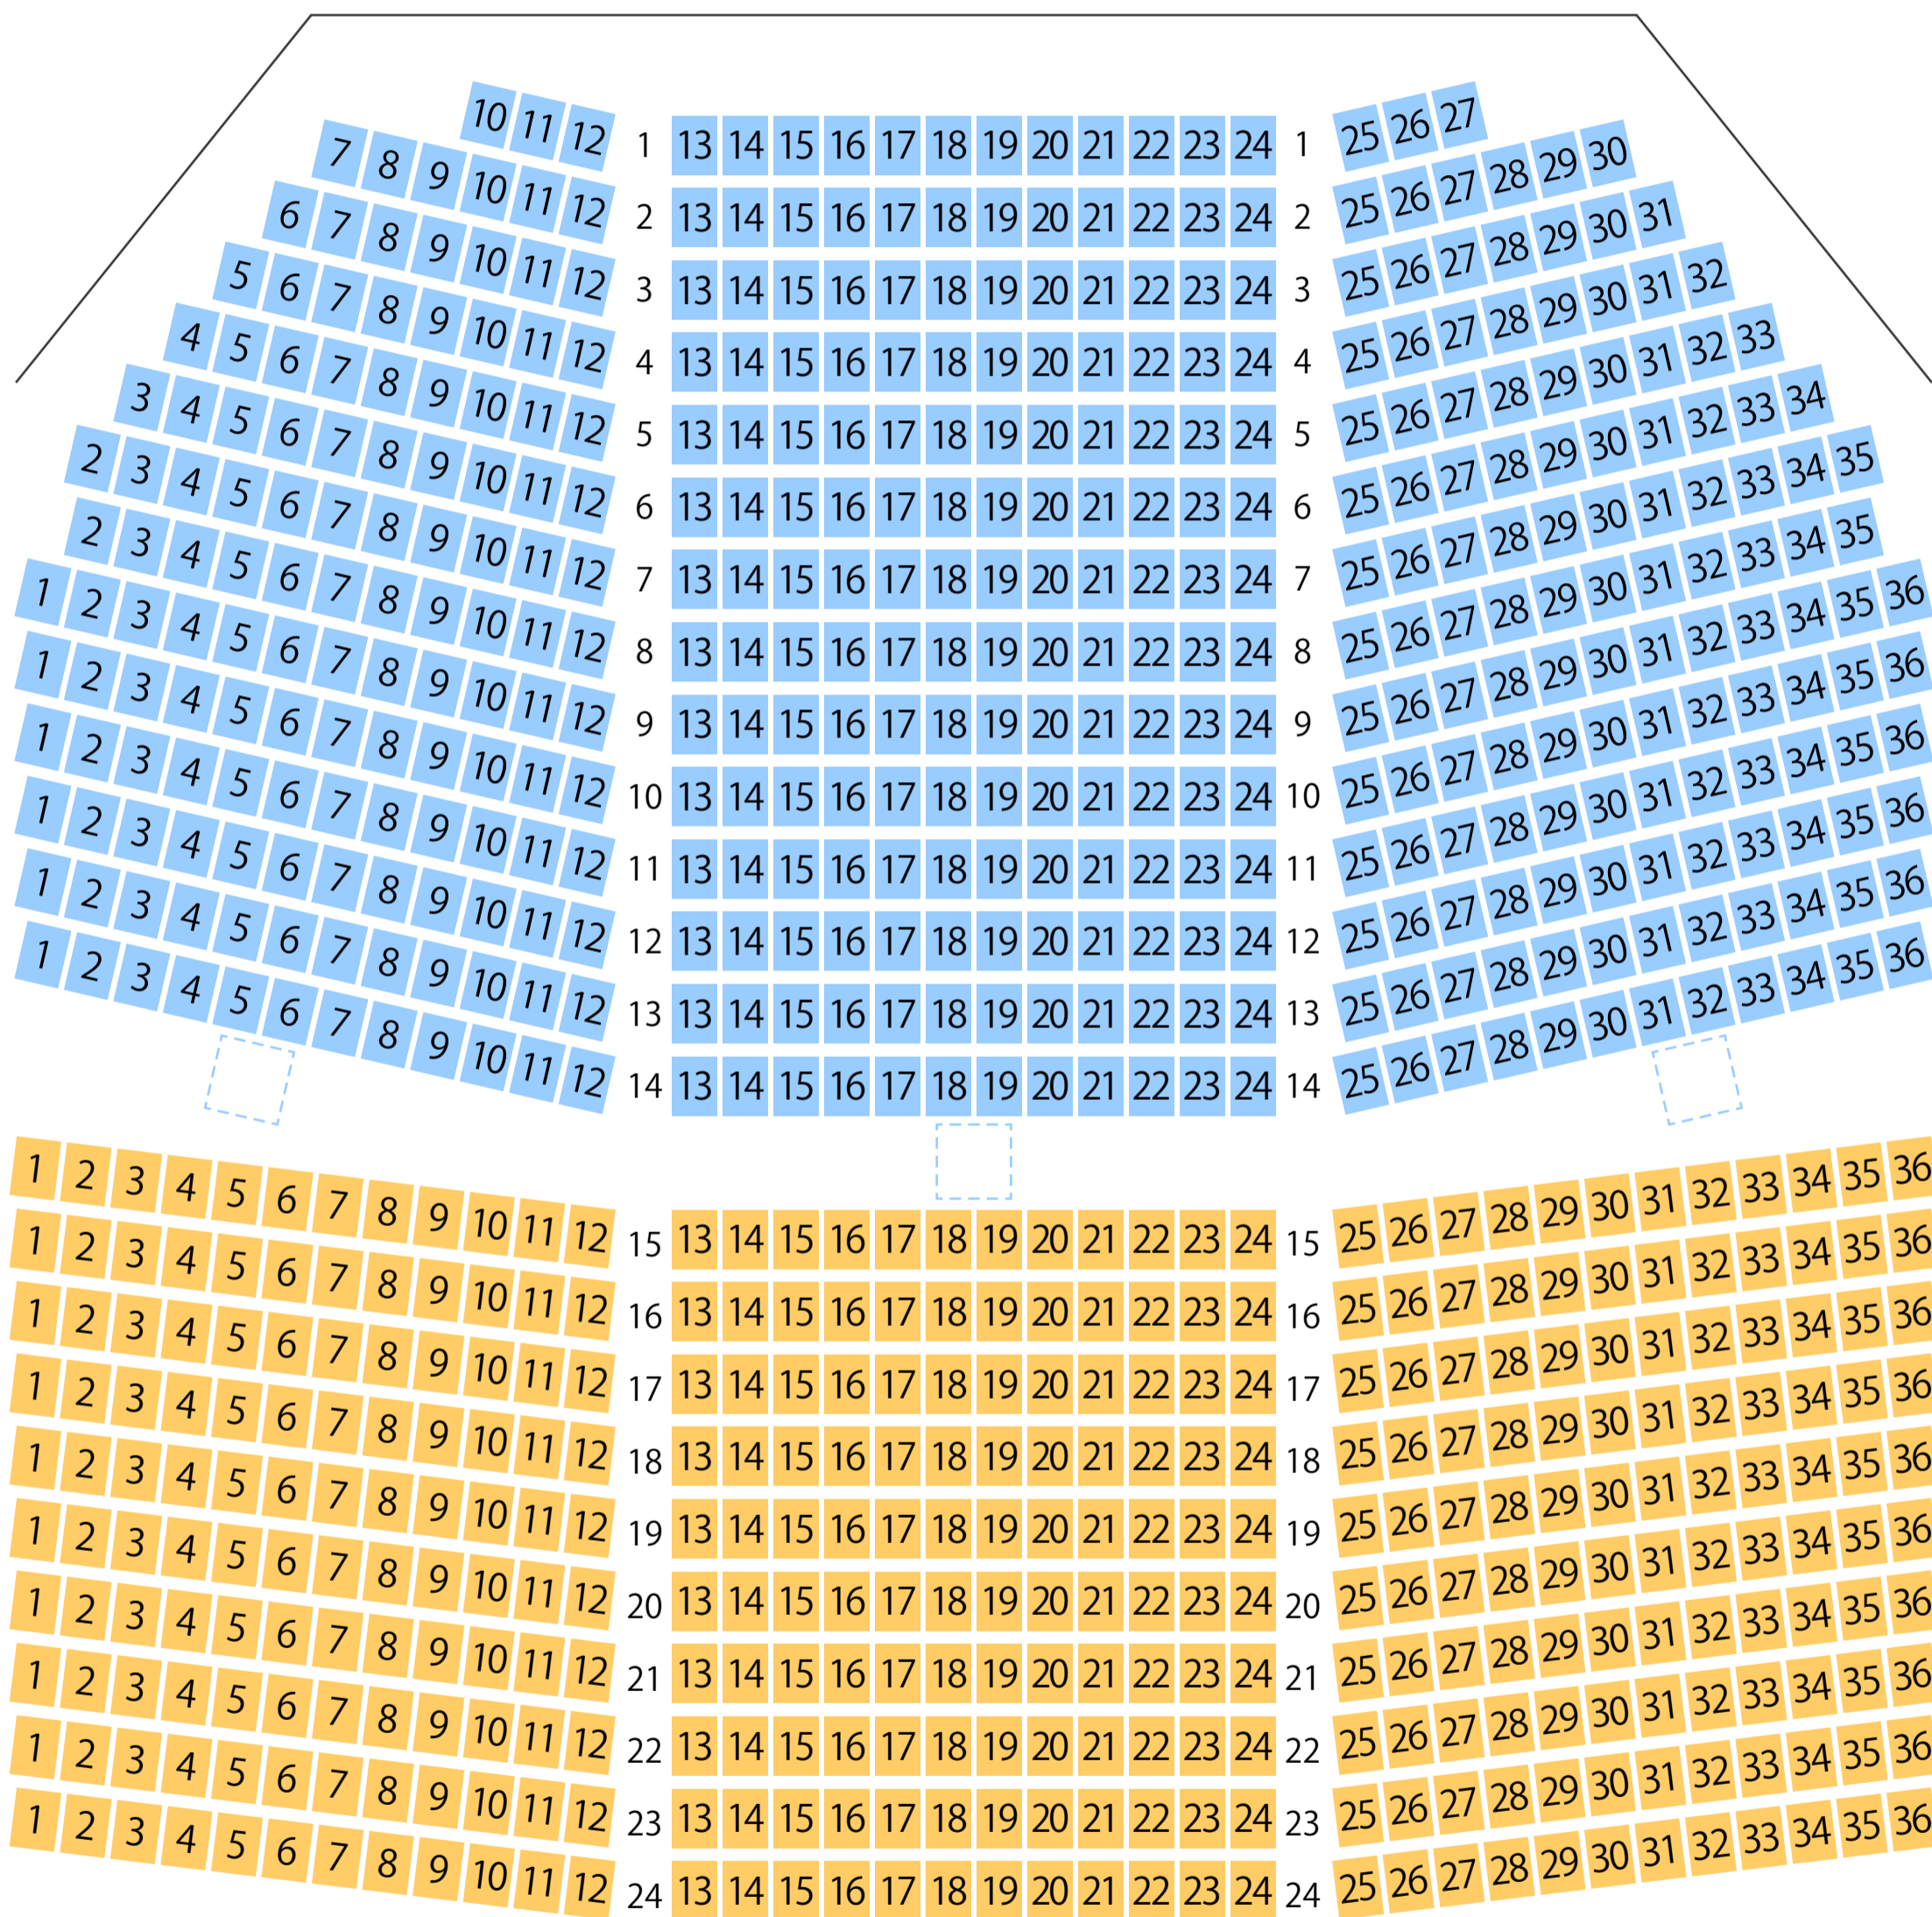

ふじさんホール

富士五湖文化センター

大ホール座席表

最大収容 802席

STAGE

月江寺駅から
徒歩約5分

駐車場

ファミレス

カフェ

コンビニ

ホテル