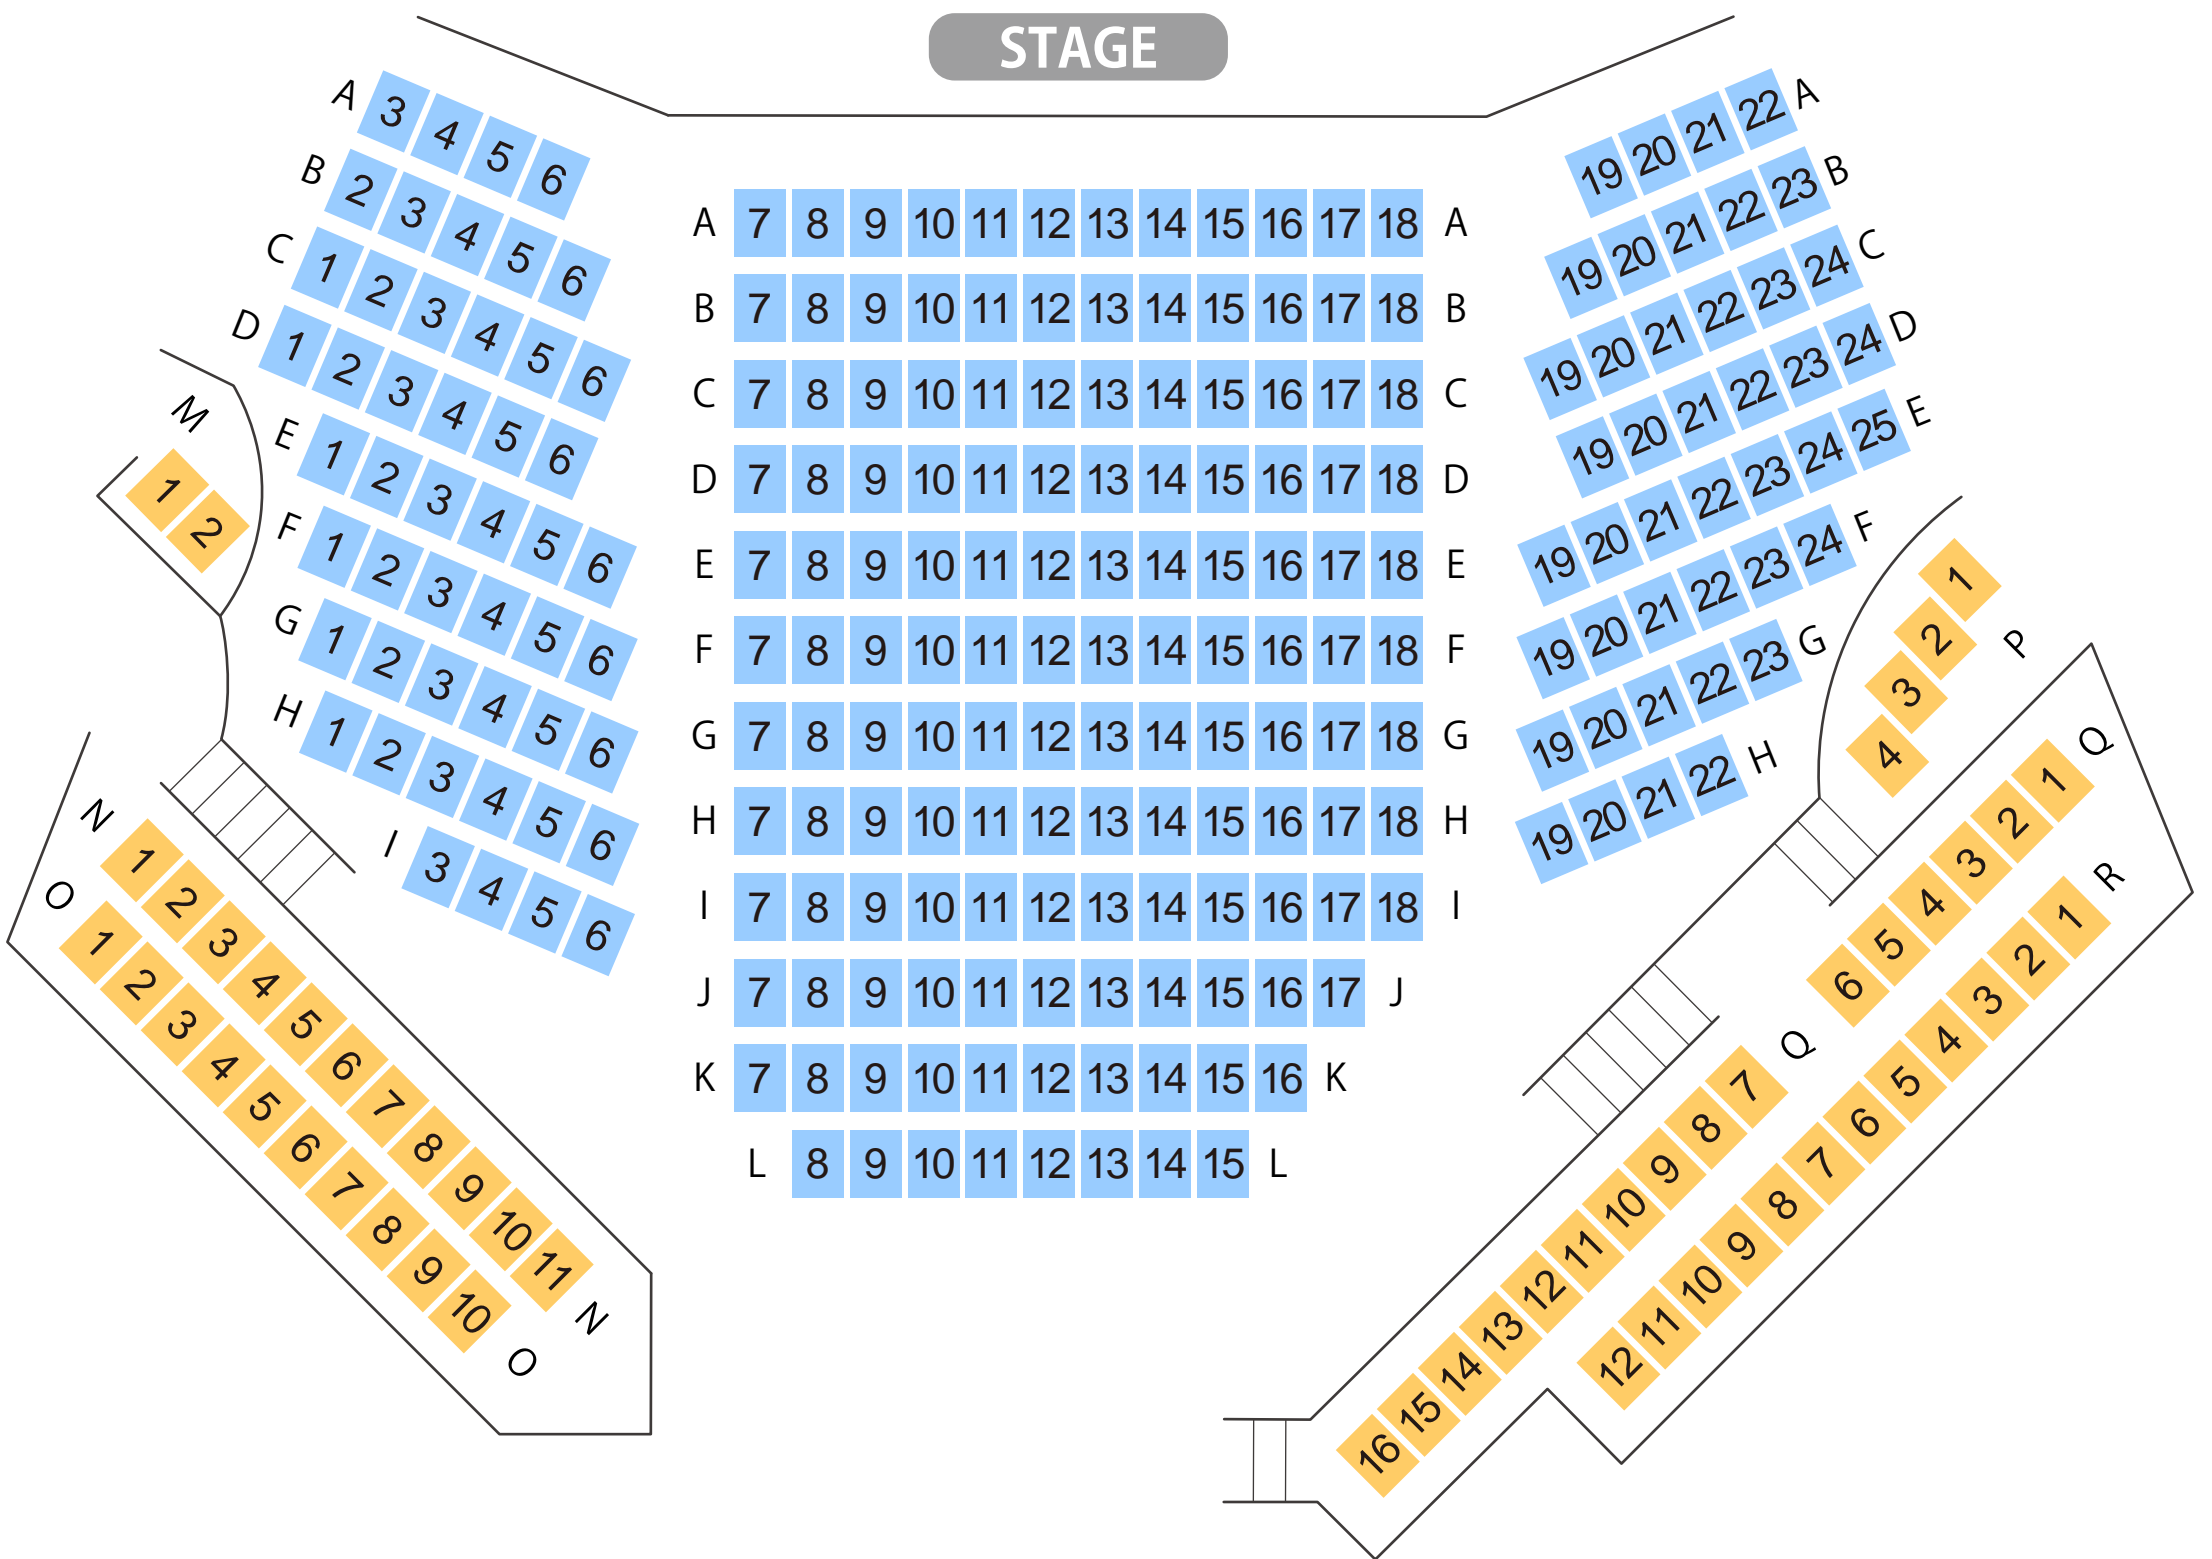

# リリオ・コンサートホール

ホール座席表

最大収容 **284**席

駐車場

ファミレス

カフェ

コンビニ

ホテル